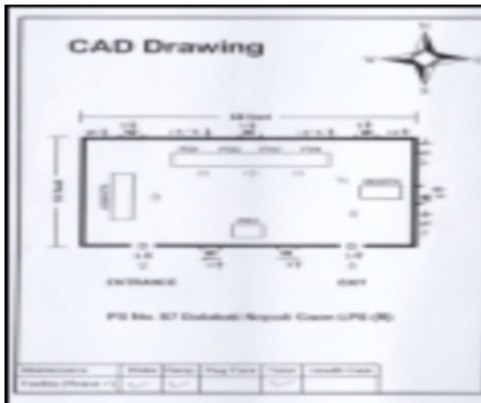

নিৰ্বাচক পঞ্জীয়ন বিষয়াৰ স্বাক্ষৰ

Nazri Naksha

Google Map View

Polling Station Building Front View

ভোটগ্ৰহন কেন্দ্ৰৰ সন্মুখৰ দৃশ্য

Cad View

Key MAP View

1 নাম : মহিবুল ইছলাম পিতাৰ নাম: আব্দুল আৰাল ঘৰ নং : 14 বয়স : 20 লিঙ্গ : পুৰুষ	ECF0052928 ফটো উপলব্ধ	R 2 নাম : নিলিমা খাতুন স্বামীৰ নাম: সুৰজ জামাল ঘৰ নং : 20 বয়স : 52 লিঙ্গ : মহিলা	FCM8637238 ফটো উপলব্ধ	3 নাম : মঃ হুৰমুজ আলী পিতাৰ নাম: কাৰ্জিমুদ্দিন ঘৰ নং : 32 বয়স : 28 লিঙ্গ : পুৰুষ	DNB0719674 ফটো উপলব্ধ
4 নাম : ছাহেবা খাতুন স্বামীৰ নাম: ম হুৰমুজ আলী ঘৰ নং : 32 বয়স : 24 লিঙ্গ : মহিলা	DNB1519339 ফটো উপলব্ধ	S 5 নাম : ইমাদৰ পিতাৰ নাম: শাহা জামাল ঘৰ নং : 70 বয়স : 19 লিঙ্গ : পুৰুষ	ECF0377663 ফটো উপলব্ধ	E 6 নাম : মাজেদা বেগম স্বামীৰ নাম: আমছেৰ আলী ঘৰ নং : 48 বয়স : 48 লিঙ্গ : মহিলা	DNB0551200 ফটো উপলব্ধ
7 নাম : জাফৰ আলি পিতাৰ নাম: আহমাদ আলী ঘৰ নং : 111 বয়স : 57 লিঙ্গ : পুৰুষ	DNB5640277 ফটো উপলব্ধ	8 নাম : মমেনা খাতুন স্বামীৰ নাম: জাফৰ আলি ঘৰ নং : 111 বয়স : 50 লিঙ্গ : মহিলা	DNB5640288 ফটো উপলব্ধ	9 নাম : মফিজুদ্দিন আহম্মেদ পিতাৰ নাম: জাফৰ আলী ঘৰ নং : 111 বয়স : 31 লিঙ্গ : পুৰুষ	DNB5643743 ফটো উপলব্ধ
10 নাম : ছৈয়দ আলী পিতাৰ নাম: জাফৰ আলী ঘৰ নং : 111 বয়স : 30 লিঙ্গ : পুৰুষ	DNB5645136 ফটো উপলব্ধ	11 নাম : ছবিকুল ইছলাম মাতৃৰ নাম: আমেনা বেওৱা ঘৰ নং : 111 বয়স : 27 লিঙ্গ : পুৰুষ	DNB0259804 ফটো উপলব্ধ	12 নাম : আব্দুল মমিন পিতাৰ নাম: জাফৰ আলী ঘৰ নং : 111 বয়স : 27 লিঙ্গ : পুৰুষ	DNB0022186 ফটো উপলব্ধ
13 নাম : আছিয়া খাতুন স্বামীৰ নাম: ছৈয়দ আলী ঘৰ নং : 111 বয়স : 25 লিঙ্গ : মহিলা	DNB1556158 ফটো উপলব্ধ	14 নাম : বাৰ্জিবুল ইছলাম পিতাৰ নাম: আব্দুল খালেক ঘৰ নং : 111 বয়স : 19 লিঙ্গ : পুৰুষ	ECF0186742 ফটো উপলব্ধ	15 নাম : মুকছিদা বেগম পিতাৰ নাম: আব্দুল মালেক ঘৰ নং : 111 বয়স : 24 লিঙ্গ : মহিলা	DNB0601088 ফটো উপলব্ধ
16 নাম : সূৰ্য্য বেওৱা স্বামীৰ নাম: আহমদ আলী ঘৰ নং : 111 বয়স : 74 লিঙ্গ : মহিলা	DNB5640299 ফটো উপলব্ধ	17 নাম : আব্দুল মালেক পিতাৰ নাম: আহমদ আলী ঘৰ নং : 111 বয়স : 51 লিঙ্গ : পুৰুষ	DNB5640335 ফটো উপলব্ধ	18 নাম : আব্বাছ আলী পিতাৰ নাম: বাছিৰুদ্দিন ঘৰ নং : 111 বয়স : 49 লিঙ্গ : পুৰুষ	DNB5640357 ফটো উপলব্ধ
19 নাম : আমেনা বেওৱা পিতাৰ নাম: বাছিৰুদ্দিন ঘৰ নং : 111 বয়স : 47 লিঙ্গ : মহিলা	DNB5640368 ফটো উপলব্ধ	20 নাম : কছিবন নেছা স্বামীৰ নাম: আব্দুল মালেক ঘৰ নং : 111 বয়স : 43 লিঙ্গ : মহিলা	DNB5640346 ফটো উপলব্ধ	21 নাম : আব্দুল খালেক পিতাৰ নাম: আহমদ আলী ঘৰ নং : 111 বয়স : 40 লিঙ্গ : পুৰুষ	DNB5640302 ফটো উপলব্ধ
22 নাম : সহৰ ভান স্বামীৰ নাম: আব্বাছ আলী ঘৰ নং : 111 বয়স : 40 লিঙ্গ : মহিলা	DNB5640379 ফটো উপলব্ধ	23 নাম : বেজিয়া বেগম স্বামীৰ নাম: আব্দুল খালেক ঘৰ নং : 111 বয়স : 39 লিঙ্গ : মহিলা	DNB5640313 ফটো উপলব্ধ	24 নাম : ৰহিমা খাতুন পিতাৰ নাম: ৰহিম আলী ঘৰ নং : 111 বয়স : 34 লিঙ্গ : মহিলা	DNB5640324 ফটো উপলব্ধ
25 নাম : তালেব আলী পিতাৰ নাম: আহমাদ আলী ঘৰ নং : 111 বয়স : 34 লিঙ্গ : পুৰুষ	DNB5640380 ফটো উপলব্ধ	26 নাম : জমিলা খাতুন স্বামীৰ নাম: বাছৰুদ্দিন ঘৰ নং : 111 বয়স : 77 লিঙ্গ : মহিলা	DNB5640404 ফটো উপলব্ধ	27 নাম : আছৰ আলী পিতাৰ নাম: বাছিৰুদ্দিন ঘৰ নং : 111 বয়স : 45 লিঙ্গ : পুৰুষ	DNB5640415 ফটো উপলব্ধ
28 নাম : আহমত আলী পিতাৰ নাম: বাছিৰুদ্দিন ঘৰ নং : 111 বয়স : 43 লিঙ্গ : পুৰুষ	DNB5640426 ফটো উপলব্ধ	29 নাম : শাহনাজ বেগম স্বামীৰ নাম: আছৰ আলী ঘৰ নং : 111 বয়স : 41 লিঙ্গ : মহিলা	DNB5640437 ফটো উপলব্ধ	30 নাম : আজাদ আলী পিতাৰ নাম: বাছিৰুদ্দিন ঘৰ নং : 111 বয়স : 36 লিঙ্গ : পুৰুষ	DNB5640459 ফটো উপলব্ধ