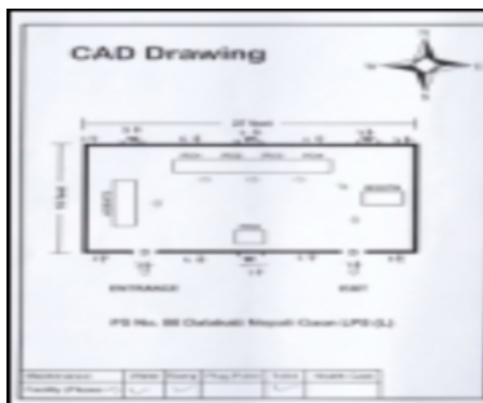

নিৰ্বাচক পঞ্জীয়ন বিষয়াৰ স্বাক্ষৰ

Nazri Naksha

Google Map View

Polling Station Building Front View

ভোটগ্ৰহন কেন্দ্ৰৰ সন্মুখৰ দৃশ্য

Cad View

Key MAP View

1 নাম : আব্দুল ছালাম পিতাৰ নাম: আহিউদ্দিন . ঘৰ নং : 10 বয়স : 34 লিঙ্গ : পুৰুষ	DNB5744616 ফটো উপলব্ধ	2 নাম : মাছুমা খাতুন পিতাৰ নাম: একোব আলী ঘৰ নং : 19 বয়স : 30 লিঙ্গ : মহিলা	DNB0396655 ফটো উপলব্ধ	3 নাম : তাহমিনা খাতুন স্বামীৰ নাম: ছাদ্দাম হুছেইন ঘৰ নং : 23 বয়স : 25 লিঙ্গ : মহিলা	ECF0261248 ফটো উপলব্ধ
4 নাম : আবিদন নেছা স্বামীৰ নাম: দিলবৰ আলী ঘৰ নং : 25 বয়স : 29 লিঙ্গ : মহিলা	DNB1954172 ফটো উপলব্ধ	5 নাম : মাল্লিকা বেগম স্বামীৰ নাম: ছমিৰ আলী ঘৰ নং : 31 বয়স : 30 লিঙ্গ : মহিলা	DNB1504505 ফটো উপলব্ধ	6 নাম : ছমিৰ আলী পিতাৰ নাম: আবল হুছেইন ঘৰ নং : 31 বয়স : 25 লিঙ্গ : পুৰুষ	DNB1492198 ফটো উপলব্ধ
7 নাম : জমিৰ আলী পিতাৰ নাম: আবল হুছেইন ঘৰ নং : 31 বয়স : 24 লিঙ্গ : পুৰুষ	DNB1517382 ফটো উপলব্ধ	8 নাম : আৰ্জিনা বেগম স্বামীৰ নাম: মাইনুদ্দিন ঘৰ নং : 32 বয়স : 25 লিঙ্গ : মহিলা	ECF0275891 ফটো উপলব্ধ	9 নাম : জামিৰন বেগম স্বামীৰ নাম: জুল হক ঘৰ নং : 44 বয়স : 32 লিঙ্গ : মহিলা	DNB0761213 ফটো উপলব্ধ
10 নাম : আব্দুল বাৰেক পিতাৰ নাম: মনৰউদ্দিন আহমেদ ঘৰ নং : 68 বয়স : 27 লিঙ্গ : পুৰুষ	DNB1112473 ফটো উপলব্ধ	# 11 নাম : মুছলিমা খানম স্বামীৰ নাম: আজগৰ আলী ঘৰ নং : 285 বয়স : 25 লিঙ্গ : মহিলা	ECF0037663 ফটো উপলব্ধ	12 নাম : মমিন আলী পিতাৰ নাম: মনুৰ আলী ঘৰ নং : 122 বয়স : 27 লিঙ্গ : পুৰুষ	DNB1363837 ফটো উপলব্ধ
13 নাম : ছবিকুল ইছলাম পিতাৰ নাম: আজগৰ আলী ঘৰ নং : 129 বয়স : 21 লিঙ্গ : পুৰুষ	ECF0055186 ফটো উপলব্ধ	14 নাম : ছফৰা বেগম স্বামীৰ নাম: জাহিদুল ইছলাম ঘৰ নং : 134 বয়স : 24 লিঙ্গ : মহিলা	DNB2083939 ফটো উপলব্ধ	15 নাম : জাহিদুল ইছলাম পিতাৰ নাম: নৰ মোহম্মদ ঘৰ নং : 134 বয়স : 23 লিঙ্গ : পুৰুষ	DNB2083921 ফটো উপলব্ধ
S 16 নাম : ছাইফুল আলী পিতাৰ নাম: নৰ ইছলাম ঘৰ নং : 189 বয়স : 36 লিঙ্গ : পুৰুষ	DNB0262881 ফটো উপলব্ধ	S 17 নাম : জামেনা খাতুন স্বামীৰ নাম: ছাইফুল আলী ঘৰ নং : 189 বয়স : 28 লিঙ্গ : মহিলা	DNB0262733 ফটো উপলব্ধ	18 নাম : ছোলেমান আলি পিতাৰ নাম: চামচুল হক ঘৰ নং : 189 বয়স : 27 লিঙ্গ : পুৰুষ	DNB0262691 ফটো উপলব্ধ
19 নাম : দিলোৱাৰ হুছেইন পিতাৰ নাম: আজগৰ আলী ঘৰ নং : 147 বয়স : 24 লিঙ্গ : পুৰুষ	DNB1764208 ফটো উপলব্ধ	20 নাম : মিৰ্জিনা বেগম স্বামীৰ নাম: দিলোৱাৰ হুছেইন ঘৰ নং : 147 বয়স : 23 লিঙ্গ : মহিলা	DNB1764190 ফটো উপলব্ধ	21 নাম : ফজলুল হক পিতাৰ নাম: আব্দুল হাছেম ঘৰ নং : 149 বয়স : 28 লিঙ্গ : পুৰুষ	DNB0068536 ফটো উপলব্ধ
22 নাম : বহিম আলী পিতাৰ নাম: নৰ ইছলাম ঘৰ নং : 162 বয়স : 33 লিঙ্গ : পুৰুষ	DNB1785401 ফটো উপলব্ধ	23 নাম : জৰিন্তু বেওৱা স্বামীৰ নাম: শ্বৰাফত ঘৰ নং : 190 বয়স : 74 লিঙ্গ : মহিলা	DNB5734576 ফটো উপলব্ধ	24 নাম : ছৈয়দ আলি পিতাৰ নাম: সৰাপত আলি ঘৰ নং : 190 বয়স : 44 লিঙ্গ : পুৰুষ	DNB5734587 ফটো উপলব্ধ
25 নাম : অঞ্জুৱাৰা বেগম স্বামীৰ নাম: ছৈয়দ আলী ঘৰ নং : 190 বয়স : 38 লিঙ্গ : মহিলা	DNB5734598 ফটো উপলব্ধ	26 নাম : ছাদিকুল ইছলাম পিতাৰ নাম: মতিবৰ বহমান ঘৰ নং : 170 খ বয়স : 24 লিঙ্গ : পুৰুষ	ECF0306381 ফটো উপলব্ধ	27 নাম : সাহিদা খাতুন স্বামীৰ নাম: ছাদিকুল ইছলাম ঘৰ নং : 170 খ বয়স : 23 লিঙ্গ : মহিলা	ECF0306399 ফটো উপলব্ধ
28 নাম : ছাইমন স্বামীৰ নাম: চিৰাজ আলি ঘৰ নং : 192 বয়স : 79 লিঙ্গ : মহিলা	DNB5734601 ফটো উপলব্ধ	29 নাম : খালেদা বেগম পিতাৰ নাম: চিৰাজ আলী ঘৰ নং : 192 বয়স : 42 লিঙ্গ : মহিলা	DNB5734612 ফটো উপলব্ধ	30 নাম : ওচমান আলি পিতাৰ নাম: চিৰাজ আলি ঘৰ নং : 192 বয়স : 27 লিঙ্গ : পুৰুষ	DNB0261784 ফটো উপলব্ধ