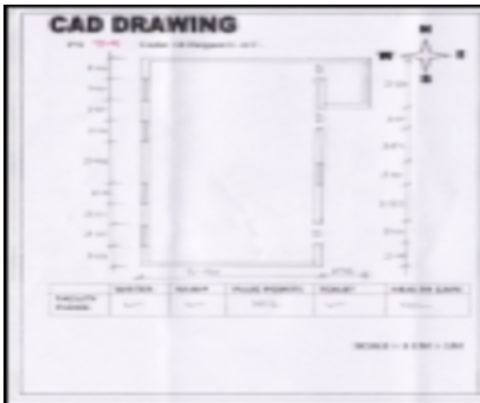

নিৰ্বাচক পঞ্জীয়ন বিষয়াৰ স্বাক্ষৰ

Nazri Naksha

Google Map View

Polling Station Building Front View

ভোটগ্ৰহন কেন্দ্ৰৰ সন্মুখৰ দৃশ্য

Cad View

Key MAP View

1 নাম : ফজৰ আলী পিতাৰ নাম: গেতা সেখ ঘৰ নং : 1 বয়স : 77 লিঙ্গ : পুৰুষ	DNB6134572 ফটো উপলব্ধ	2 নাম : জুলহাস আলী পিতাৰ নাম: ফজৰ আলী ঘৰ নং : 1 বয়স : 54 লিঙ্গ : পুৰুষ	DNB6134594 ফটো উপলব্ধ	3 নাম : আলকাছ আলী পিতাৰ নাম: ফজৰ আলী ঘৰ নং : 1 বয়স : 52 লিঙ্গ : পুৰুষ	DNB6134618 ফটো উপলব্ধ
4 নাম : হামেদা খাতুন স্বামীৰ নাম: জুলহাস আলী ঘৰ নং : 1 বয়স : 51 লিঙ্গ : মহিলা	DNB6134607 ফটো উপলব্ধ	5 নাম : আব্বাছ আলী পিতাৰ নাম: ফজৰ আলী ঘৰ নং : 1 বয়স : 49 লিঙ্গ : পুৰুষ	DNB6134630 ফটো উপলব্ধ	6 নাম : মাজেদা খাতুন স্বামীৰ নাম: আলকাছ আলী ঘৰ নং : 1 বয়স : 48 লিঙ্গ : মহিলা	DNB6134629 ফটো উপলব্ধ
7 নাম : জবেদা খাতুন স্বামীৰ নাম: আব্বাছ আলী ঘৰ নং : 1 বয়স : 44 লিঙ্গ : মহিলা	DNB6134641 ফটো উপলব্ধ	8 নাম : ইদ্রিচ আলী পিতাৰ নাম: ফজৰ আলী ঘৰ নং : 1 বয়স : 44 লিঙ্গ : পুৰুষ	DNB6134652 ফটো উপলব্ধ	9 নাম : বেজিয়া খাতুন স্বামীৰ নাম: ইদ্রিচ আলী ঘৰ নং : 1 বয়স : 39 লিঙ্গ : মহিলা	DNB6134663 ফটো উপলব্ধ
10 নাম : আব্বেকুল ইছলাম পিতাৰ নাম: ফজৰ আলী ঘৰ নং : 1 বয়স : 38 লিঙ্গ : পুৰুষ	DNB6134674 ফটো উপলব্ধ	11 নাম : বফিকুল ইছলাম পিতাৰ নাম: ফজৰ আলী ঘৰ নং : 1 বয়স : 33 লিঙ্গ : পুৰুষ	DNB6134685 ফটো উপলব্ধ	12 নাম : মনোৱাৰা বেগম স্বামীৰ নাম: আব্বেকুল ইছলাম ঘৰ নং : 1 বয়স : 32 লিঙ্গ : মহিলা	DNB6147268 ফটো উপলব্ধ
13 নাম : নছেৰ আলি পিতাৰ নাম: আলকাছ আলি ঘৰ নং : 1 বয়স : 28 লিঙ্গ : পুৰুষ	DNB0269100 ফটো উপলব্ধ	14 নাম : আজমিৰা খাতুন স্বামীৰ নাম: বফিকুল ইছলাম ঘৰ নং : 1 বয়স : 26 লিঙ্গ : মহিলা	DNB0269084 ফটো উপলব্ধ	15 নাম : মেছেৰ আলি পিতাৰ নাম: আলকাছ আলী ঘৰ নং : 1 বয়স : 26 লিঙ্গ : পুৰুষ	DNB0269134 ফটো উপলব্ধ
16 নাম : বহমত আলী পিতাৰ নাম: ইদ্রিচ আলী ঘৰ নং : 1 বয়স : 22 লিঙ্গ : পুৰুষ	DNB1962828 ফটো উপলব্ধ	17 নাম : বিয়াজুদ্দিন আহমেদ পিতাৰ নাম: ইদ্রিচ আলী ঘৰ নং : 1 বয়স : 21 লিঙ্গ : পুৰুষ	ECF0300251 ফটো উপলব্ধ	18 নাম : হজৰত আলী পিতাৰ নাম: গেতা সেখ ঘৰ নং : 2 বয়স : 79 লিঙ্গ : পুৰুষ	DNB6134696 ফটো উপলব্ধ
19 নাম : কৰিমন নেছা স্বামীৰ নাম: হজৰত আলী ঘৰ নং : 2 বয়স : 73 লিঙ্গ : মহিলা	DNB6134709 ফটো উপলব্ধ	20 নাম : জয়নাল আবেদিন পিতাৰ নাম: ইলিয়াছ আলী ঘৰ নং : 2 বয়স : 49 লিঙ্গ : পুৰুষ	DNB6134776 ফটো উপলব্ধ	21 নাম : আব্দুল বহিম পিতাৰ নাম: হজৰত আলী ঘৰ নং : 2 বয়স : 49 লিঙ্গ : পুৰুষ	DNB6134732 ফটো উপলব্ধ
22 নাম : আব্দুল কৰিম পিতাৰ নাম: হজৰত আলী ঘৰ নং : 2 বয়স : 47 লিঙ্গ : পুৰুষ	DNB6134710 ফটো উপলব্ধ	23 নাম : সমৰ্ত্ত ভান স্বামীৰ নাম: আব্দুল বহিম ঘৰ নং : 2 বয়স : 44 লিঙ্গ : মহিলা	DNB6134743 ফটো উপলব্ধ	24 নাম : ইলিজা খাতুন স্বামীৰ নাম: আব্দুল কৰিম ঘৰ নং : 2 বয়স : 38 লিঙ্গ : মহিলা	DNB6134721 ফটো উপলব্ধ
25 নাম : মুস্তফা আলী পিতাৰ নাম: হজৰত আলী ঘৰ নং : 2 বয়স : 37 লিঙ্গ : পুৰুষ	DNB6134754 ফটো উপলব্ধ	26 নাম : মকছেদ আলী পিতাৰ নাম: হজৰত আলী ঘৰ নং : 2 বয়স : 34 লিঙ্গ : পুৰুষ	DNB6134787 ফটো উপলব্ধ	27 নাম : আকতাৰা খাতুন স্বামীৰ নাম: মুস্তফা আলী ঘৰ নং : 2 বয়স : 32 লিঙ্গ : মহিলা	DNB1956587 ফটো উপলব্ধ
28 নাম : আবেদা স্বামীৰ নাম: মকছেদ আলি ঘৰ নং : 2 বয়স : 29 লিঙ্গ : মহিলা	DNB1956598 ফটো উপলব্ধ	29 নাম : ইক্ৰামুল হক পিতাৰ নাম: হজৰত আলী ঘৰ নং : 2 বয়স : 26 লিঙ্গ : পুৰুষ	DNB0732834 ফটো উপলব্ধ	30 নাম : আশাদ আলী পিতাৰ নাম: জইনাল আব্দিন ঘৰ নং : 2 বয়স : 26 লিঙ্গ : পুৰুষ	DNB2109544 ফটো উপলব্ধ