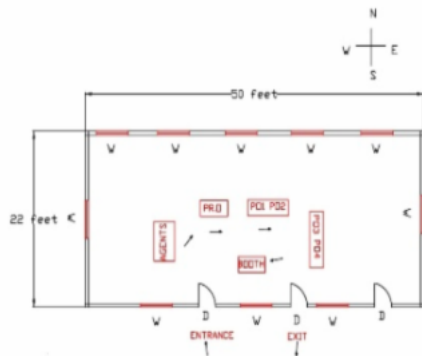

নিৰ্বাচক পঞ্জীয়ন বিষয়াৰ স্বাক্ষৰ

Nazri Naksha

Google Map View

Polling Station Building Front View

ভোটগ্ৰহন কেন্দ্ৰৰ সন্মুখৰ দৃশ্য

Cad View

Key MAP View

1 নাম : সুস্মিতা দাস মাতৃৰ নাম: মঞ্জু দাস ঘৰ নং : 00 বয়স : 23 লিঙ্গ : মহিলা	QAN0128504 ফটো উপলব্ধ	2 নাম : তেজময় মহত্ৱ পিতাৰ নাম: সতীশ মহত্ৱ ঘৰ নং : 1 বয়স : 77 লিঙ্গ : পুৰুষ	HLF2880276 ফটো উপলব্ধ	3 নাম : জয়ন্তী মহত্ৱ স্বামীৰ নাম: তেজময় মহত্ৱ ঘৰ নং : 1 বয়স : 71 লিঙ্গ : মহিলা	HLF0000002 ফটো উপলব্ধ
4 নাম : সৰস্বতী ডেকা মহত্ৱ স্বামীৰ নাম: অনুজয় মহত্ৱ ঘৰ নং : 1 বয়স : 46 লিঙ্গ : মহিলা	HLF0000008 ফটো উপলব্ধ	5 নাম : গুৰু দেৱনাথ স্বামীৰ নাম: নিপেন দেৱনাথ ঘৰ নং : 1 বয়স : 45 লিঙ্গ : মহিলা	HLF0000003 ফটো উপলব্ধ	6 নাম : সঞ্জয় মহত্ৱ পিতাৰ নাম: তেজময় মহত্ৱ ঘৰ নং : 1 বয়স : 38 লিঙ্গ : পুৰুষ	HLF0000004 ফটো উপলব্ধ
7 নাম : ধনঞ্জয় মহত্ৱ পিতাৰ নাম: তেজময় মহত্ৱ ঘৰ নং : 1 বয়স : 37 লিঙ্গ : পুৰুষ	HLF0000009 ফটো উপলব্ধ	8 নাম : দ্রৌপতি দাস মহত্ৱ স্বামীৰ নাম: ধনঞ্জয় মহত্ৱ ঘৰ নং : 1 বয়স : 36 লিঙ্গ : মহিলা	HLF0000010 ফটো উপলব্ধ	9 নাম : ভবানী মহত্ৱ স্বামীৰ নাম: সঞ্জয় মহত্ৱ ঘৰ নং : 1 বয়স : 32 লিঙ্গ : মহিলা	HLF0226118 ফটো উপলব্ধ
10 নাম : মমিতা দেবনাথ পিতাৰ নাম: নিপেন দেবনাথ ঘৰ নং : 01 বয়স : 25 লিঙ্গ : মহিলা	HLF0635524 ফটো উপলব্ধ	11 নাম : সুপ্ৰীতি মহত্ৱ পিতাৰ নাম: অনুজয় মহত্ৱ ঘৰ নং : 1 বয়স : 20 লিঙ্গ : মহিলা	QAN0065854 ফটো উপলব্ধ	12 নাম : মুনিদ্র বৰ্মন পিতাৰ নাম: কালাচান বৰ্মন ঘৰ নং : 1ক বয়স : 73 লিঙ্গ : পুৰুষ	HLF0000011 ফটো উপলব্ধ
13 নাম : জহলাল বৰ্মন পিতাৰ নাম: মনিন্দ্ৰ বৰ্মন ঘৰ নং : 1ক বয়স : 39 লিঙ্গ : পুৰুষ	HLF0000013 ফটো উপলব্ধ	14 নাম : মিন্টু মন্ডল পিতাৰ নাম: সুশীল মন্ডল ঘৰ নং : 2ক বয়স : 34 লিঙ্গ : পুৰুষ	HLF1243421 ফটো উপলব্ধ	15 নাম : ৰঞ্জিতা মণ্ডল পিতাৰ নাম: সুশীল মণ্ডল ঘৰ নং : 2 বয়স : 30 লিঙ্গ : মহিলা	HLF0423293 ফটো উপলব্ধ
16 নাম : সুশীল মণ্ডল পিতাৰ নাম: বিন্দুৱাসী মণ্ডল ঘৰ নং : 2ক বয়স : 63 লিঙ্গ : পুৰুষ	HLF0000015 ফটো উপলব্ধ	17 নাম : সৰস্বতী মণ্ডল স্বামীৰ নাম: সুশীল মণ্ডল ঘৰ নং : 2ক বয়স : 53 লিঙ্গ : মহিলা	HLF0000016 ফটো উপলব্ধ	18 নাম : সংগীতা মণ্ডল পিতাৰ নাম: সুশীল মণ্ডল ঘৰ নং : 2ক বয়স : 34 লিঙ্গ : মহিলা	HLF0000017 ফটো উপলব্ধ
19 নাম : সান্তনা দেৱী স্বামীৰ নাম: প্ৰদীপ নাথ ঘৰ নং : 15 বয়স : 51 লিঙ্গ : মহিলা	HLF0000071 ফটো উপলব্ধ	20 নাম : প্ৰদীপ নাথ পিতাৰ নাম: যতিন্দ্ৰ মোহন নাথ ঘৰ নং : 15 বয়স : 50 লিঙ্গ : পুৰুষ	HLF0000068 ফটো উপলব্ধ	21 নাম : প্ৰতাপ নাথ পিতাৰ নাম: প্ৰদীপ নাথ ঘৰ নং : 15 বয়স : 24 লিঙ্গ : পুৰুষ	HLF0635698 ফটো উপলব্ধ
22 নাম : প্ৰীতম নাথ পিতাৰ নাম: প্ৰদীপ নাথ ঘৰ নং : 15 বয়স : 22 লিঙ্গ : পুৰুষ	HLF1123025 ফটো উপলব্ধ	23 নাম : ডিব্বেশ্বৰ শৰ্মা পিতাৰ নাম: নবিন চন্দ্ৰ শৰ্মা ঘৰ নং : 16 বয়স : 69 লিঙ্গ : পুৰুষ	HLF0596635 ফটো উপলব্ধ	24 নাম : জ্যোৎস্না দেৱী স্বামীৰ নাম: ডিব্বেশ্বৰ শৰ্মা ঘৰ নং : 16 বয়স : 48 লিঙ্গ : মহিলা	HLF2412096 ফটো উপলব্ধ
S 25 নাম : প্ৰিয়াঙ্কী দেৱী পিতাৰ নাম: ডিব্বেশ্বৰ শৰ্মা ঘৰ নং : 16 বয়স : 34 লিঙ্গ : মহিলা	HLF2412120 ফটো উপলব্ধ	26 নাম : খলন্তৰ শৰ্মা পিতাৰ নাম: ডিব্বেশ্বৰ শৰ্মা ঘৰ নং : 16 বয়স : 32 লিঙ্গ : পুৰুষ	HLF0596643 ফটো উপলব্ধ	27 নাম : আশিষ নাথ পিতাৰ নাম: আহল্লাদ নাথ ঘৰ নং : 2৬ বয়স : 58 লিঙ্গ : পুৰুষ	HLF0000039 ফটো উপলব্ধ
28 নাম : ৰতা নাথ স্বামীৰ নাম: আশিষ নাথ ঘৰ নং : 2৬ বয়স : 53 লিঙ্গ : মহিলা	HLF0000066 ফটো উপলব্ধ	29 নাম : কমলা বৰ্মন স্বামীৰ নাম: গুশীল বৰ্মন ঘৰ নং : 2৯ বয়স : 67 লিঙ্গ : মহিলা	HLF0000025 ফটো উপলব্ধ	30 নাম : বাবুল চন্দ্ৰ বৰ্মন পিতাৰ নাম: গুশীল বৰ্মন ঘৰ নং : 2৯ বয়স : 47 লিঙ্গ : পুৰুষ	HLF0000027 ফটো উপলব্ধ