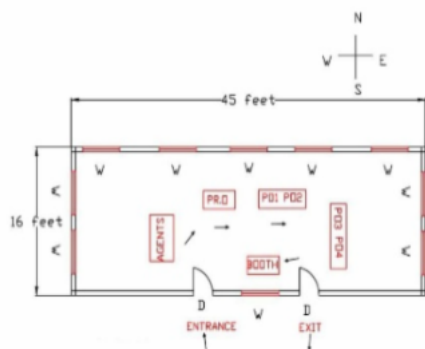

নিৰ্বাচক পঞ্জীয়ন বিষয়াৰ স্বাক্ষৰ

Nazri Naksha

Google Map View

Polling Station Building Front View

ভোটগ্ৰহন কেন্দ্ৰৰ সন্মুখৰ দৃশ্য

Cad View

Key MAP View

1 নাম : দীননাথ মেধি পিতাৰ নাম: বাৰ্জেন মেধি ঘৰ নং : 1 বয়স : 72 লিঙ্গ : পুৰুষ	HLF0004047 ফটো উপলব্ধ	2 নাম : লক্ষীমাই মেধি স্বামীৰ নাম: দীননাথ মেধি ঘৰ নং : 1 বয়স : 63 লিঙ্গ : মহিলা	HLF0004048 ফটো উপলব্ধ	3 নাম : আৰতী শইকীয়া স্বামীৰ নাম: প্ৰহ্লাদ শইকীয়া ঘৰ নং : 01 বয়স : 47 লিঙ্গ : মহিলা	HLF3012416 ফটো উপলব্ধ
4 নাম : দিবাকৰ মেধি পিতাৰ নাম: দীননাথ মেধি ঘৰ নং : 1 বয়স : 46 লিঙ্গ : পুৰুষ	HLF0004049 ফটো উপলব্ধ	5 নাম : নাৰায়ন মেধি পিতাৰ নাম: দীননাথ মেধি ঘৰ নং : 1 বয়স : 38 লিঙ্গ : পুৰুষ	HLF0004051 ফটো উপলব্ধ	6 নাম : ভনীতা দাস স্বামীৰ নাম: দিবাকৰ মেধি ঘৰ নং : 1 বয়স : 37 লিঙ্গ : মহিলা	HLF2916500 ফটো উপলব্ধ
7 নাম : চুমি বৰা স্বামীৰ নাম: নাৰায়ন মেধি ঘৰ নং : 1 বয়স : 37 লিঙ্গ : মহিলা	HLF2916518 ফটো উপলব্ধ	8 নাম : হেম চন্দ্ৰ ঠাকুৰীয়া পিতাৰ নাম: কৰুনা ঠাকুৰীয়া ঘৰ নং : 2 বয়স : 72 লিঙ্গ : পুৰুষ	HLF0004052 ফটো উপলব্ধ	9 নাম : বিকাশ ঠাকুৰীয়া পিতাৰ নাম: হেম চন্দ্ৰ ঠাকুৰীয়া ঘৰ নং : 2 বয়স : 45 লিঙ্গ : পুৰুষ	HLF0004054 ফটো উপলব্ধ
10 নাম : সুভাষ ঠাকুৰীয়া পিতাৰ নাম: হেম চন্দ্ৰ ঠাকুৰীয়া ঘৰ নং : 2 বয়স : 40 লিঙ্গ : পুৰুষ	HLF0004055 ফটো উপলব্ধ	11 নাম : পুতুলী বৰুৱা স্বামীৰ নাম: তিলেশ্বৰ বৰুৱা ঘৰ নং : 3 বয়স : 63 লিঙ্গ : মহিলা	HLF0004057 ফটো উপলব্ধ	12 নাম : দিব্য জ্যোতি বৰুৱা পিতাৰ নাম: তিলেশ্বৰ বৰুৱা ঘৰ নং : 3 বয়স : 47 লিঙ্গ : পুৰুষ	HLF0004058 ফটো উপলব্ধ
13 নাম : বুল ডেকা স্বামীৰ নাম: অজিত ডেকা ঘৰ নং : 03 বয়স : 33 লিঙ্গ : মহিলা	HLF0512954 ফটো উপলব্ধ	14 নাম : ৰূপজ্যোতি বৰুৱা পিতাৰ নাম: তিলেশ্বৰ বৰুৱা ঘৰ নং : 3 বয়স : 32 লিঙ্গ : পুৰুষ	HLF2859056 ফটো উপলব্ধ	15 নাম : মমতা ডেকা স্বামীৰ নাম: ৰূপজ্যোতি বৰুৱা ঘৰ নং : 03 বয়স : 27 লিঙ্গ : মহিলা	QAN0126441 ফটো উপলব্ধ
16 নাম : জিতামনি বৰুৱা পিতাৰ নাম: দিব্যজ্যোতি বৰুৱা ঘৰ নং : 3 বয়স : 19 লিঙ্গ : মহিলা	QAN0086066 ফটো উপলব্ধ	17 নাম : জন হাজৰিকা স্বামীৰ নাম: নন্দা হাজৰিকা ঘৰ নং : 8 বয়স : 56 লিঙ্গ : মহিলা	HLF0004059 ফটো উপলব্ধ	18 নাম : শশীন্দ্ৰ হাজৰিকা পিতাৰ নাম: নন্দা হাজৰিকা ঘৰ নং : 8 বয়স : 49 লিঙ্গ : পুৰুষ	HLF0004060 ফটো উপলব্ধ
19 নাম : কম্পা হাজৰিকা পিতাৰ নাম: নন্দা হাজৰিকা ঘৰ নং : 8 বয়স : 49 লিঙ্গ : পুৰুষ	HLF0004061 ফটো উপলব্ধ	20 নাম : বিন হাজৰিকা স্বামীৰ নাম: কম্পা হাজৰিকা ঘৰ নং : 8 বয়স : 45 লিঙ্গ : মহিলা	HLF0004062 ফটো উপলব্ধ	21 নাম : গায়ত্ৰী হাজৰিকা পিতাৰ নাম: কম্পা হাজৰিকা ঘৰ নং : 04 বয়স : 21 লিঙ্গ : মহিলা	QAN0043141 ফটো উপলব্ধ
22 নাম : মোহিলা শইকীয়া স্বামীৰ নাম: ভবেন শইকীয়া ঘৰ নং : 5 বয়স : 71 লিঙ্গ : মহিলা	HLF0004063 ফটো উপলব্ধ	23 নাম : পুতুলী শইকীয়া স্বামীৰ নাম: কৃষ্ণকান্ত শইকীয়া ঘৰ নং : 5 বয়স : 56 লিঙ্গ : মহিলা	HLF0004065 ফটো উপলব্ধ	24 নাম : কৃষ্ণকান্ত শইকীয়া পিতাৰ নাম: বালিবৰ শইকীয়া ঘৰ নং : 5 বয়স : 47 লিঙ্গ : পুৰুষ	HLF0004064 ফটো উপলব্ধ
25 নাম : কম্পনা শইকীয়া স্বামীৰ নাম: ধমেশ্বৰ শইকীয়া ঘৰ নং : 05 বয়স : 46 লিঙ্গ : মহিলা	HLF0004066 ফটো উপলব্ধ	26 নাম : জয়া মেধী শইকীয়া স্বামীৰ নাম: মাধব শইকীয়া ঘৰ নং : 5 বয়স : 30 লিঙ্গ : মহিলা	HLF0004070 ফটো উপলব্ধ	27 নাম : কন্দৰ্প হাজৰিকা পিতাৰ নাম: দেবেশ্বৰ হাজৰিকা ঘৰ নং : 6 বয়স : 65 লিঙ্গ : পুৰুষ	HLF0004071 ফটো উপলব্ধ
28 নাম : বিনীতা ডেকা হাজৰিকা স্বামীৰ নাম: কন্দৰ্প হাজৰিকা ঘৰ নং : 6 বয়স : 51 লিঙ্গ : মহিলা	HLF0004072 ফটো উপলব্ধ	29 নাম : অংকিতা হাজৰিকা পিতাৰ নাম: কন্দৰ্প হাজৰিকা ঘৰ নং : 06 বয়স : 22 লিঙ্গ : মহিলা	HLF1234129 ফটো উপলব্ধ	30 নাম : বাবুল হাজৰিকা পিতাৰ নাম: দেবেশ্বৰ হাজৰিকা ঘৰ নং : 9 বয়স : 67 লিঙ্গ : পুৰুষ	HLF0004073 ফটো উপলব্ধ