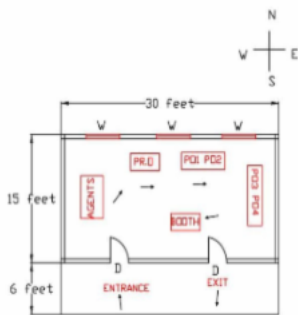

নিৰ্বাচক পঞ্জীয়ন বিষয়াৰ স্বাক্ষৰ

Nazri Naksha

Google Map View

Polling Station Building Front View

ভোটগ্ৰহন কেন্দ্ৰৰ সন্মুখৰ দৃশ্য

Cad View

Key MAP View

<p># 1 QAN0045526</p> <p>নাম : ছায়ামনি মহন্ত পিতাৰ নাম: জোনমনি মহন্ত ঘৰ নং : 67 বয়স : 22 লিঙ্গ : মহিলা</p> <p>ফটো উপলব্ধ</p>	<p>2 HLF8734563</p> <p>নাম : জয়া বৰদলৈ স্বামীৰ নাম: অনন্তৰাম বৰদলৈ ঘৰ নং : 1 বয়স : 58 লিঙ্গ : মহিলা</p> <p>ফটো উপলব্ধ</p>	<p>3 HLF8734574</p> <p>নাম : বৃন্দাবন বৰদলৈ পিতাৰ নাম: অনন্তৰাম বৰদলৈ ঘৰ নং : 1 বয়স : 38 লিঙ্গ : পুৰুষ</p> <p>ফটো উপলব্ধ</p>
<p>4 HLF0236810</p> <p>নাম : দীপালী বৰদলৈ পিতাৰ নাম: সন্তোৰাম বৰদলৈ ঘৰ নং : 1 বয়স : 30 লিঙ্গ : মহিলা</p> <p>ফটো উপলব্ধ</p>	<p>5 HLF0180257</p> <p>নাম : চিত্ৰা বৰদলৈ স্বামীৰ নাম: বৃন্দাবন বৰদলৈ ঘৰ নং : 1 বয়স : 29 লিঙ্গ : মহিলা</p> <p>ফটো উপলব্ধ</p>	<p>6 HLF8734585</p> <p>নাম : প্ৰবিন বৰদলৈ পিতাৰ নাম: অনন্তৰাম বৰদলৈ ঘৰ নং : 2 বয়স : 46 লিঙ্গ : পুৰুষ</p> <p>ফটো উপলব্ধ</p>
<p>7 HLF8734596</p> <p>নাম : ৰঞ্জিত বৰদলৈ পিতাৰ নাম: অনন্তৰাম বৰদলৈ ঘৰ নং : 2 বয়স : 42 লিঙ্গ : পুৰুষ</p> <p>ফটো উপলব্ধ</p>	<p>8 HLF8734621</p> <p>নাম : সোনালী বৰদলৈ স্বামীৰ নাম: প্ৰবিন বৰদলৈ ঘৰ নং : 2 বয়স : 40 লিঙ্গ : মহিলা</p> <p>ফটো উপলব্ধ</p>	<p>9 HLF8734610</p> <p>নাম : সোনমনি বৰদলৈ ৰঞ্জিত বৰদলৈ স্বামীৰ নাম: ৰঞ্জিত বৰদলৈ ঘৰ নং : 2 বয়স : 39 লিঙ্গ : মহিলা</p> <p>ফটো উপলব্ধ</p>
<p>10 HLF8734632</p> <p>নাম : ভূপেন বৰা পিতাৰ নাম: ভবেন বৰা ঘৰ নং : 2 বয়স : 31 লিঙ্গ : পুৰুষ</p> <p>ফটো উপলব্ধ</p>	<p>11 HLF8734654</p> <p>নাম : জানিমাই বৰদলৈ স্বামীৰ নাম: ঘনকান্ত বৰদলৈ ঘৰ নং : 3 বয়স : 71 লিঙ্গ : মহিলা</p> <p>ফটো উপলব্ধ</p>	<p>12 HLF8734665</p> <p>নাম : কানুৰাম বৰদলৈ পিতাৰ নাম: ঘনকান্ত বৰদলৈ ঘৰ নং : 3 বয়স : 50 লিঙ্গ : পুৰুষ</p> <p>ফটো উপলব্ধ</p>
<p>13 HLF8734687</p> <p>নাম : স্বপন বৰদলৈ পিতাৰ নাম: ঘনকান্ত বৰদলৈ ঘৰ নং : 3 বয়স : 45 লিঙ্গ : পুৰুষ</p> <p>ফটো উপলব্ধ</p>	<p>14 HLF8734701</p> <p>নাম : দীপালী বৰদলৈ স্বামীৰ নাম: কানুৰাম বৰদলৈ ঘৰ নং : 3 বয়স : 40 লিঙ্গ : মহিলা</p> <p>ফটো উপলব্ধ</p>	<p>15 QAN0032938</p> <p>নাম : দীপামনি বৰদলৈ স্বামীৰ নাম: স্বপন বৰদলৈ ঘৰ নং : 3 বয়স : 27 লিঙ্গ : মহিলা</p> <p>ফটো উপলব্ধ</p>
<p>16 HLF8734712</p> <p>নাম : জগত বৰদলৈ পিতাৰ নাম: শশধৰ বৰদলৈ ঘৰ নং : 8 বয়স : 64 লিঙ্গ : পুৰুষ</p> <p>ফটো উপলব্ধ</p>	<p>17 HLF8734734</p> <p>নাম : শুকেশ্বৰ বৰদলৈ পিতাৰ নাম: জগত বৰদলৈ ঘৰ নং : 8 বয়স : 37 লিঙ্গ : পুৰুষ</p> <p>ফটো উপলব্ধ</p>	<p>18 HLF8734745</p> <p>নাম : মিনেশ্বৰ বৰদলৈ পিতাৰ নাম: জগত বৰদলৈ ঘৰ নং : 8 বয়স : 33 লিঙ্গ : পুৰুষ</p> <p>ফটো উপলব্ধ</p>
<p>19 HLF8744749</p> <p>নাম : পূৰ্ণ বৰদলৈ পিতাৰ নাম: নগেন বৰদলৈ ঘৰ নং : 8 বয়স : 30 লিঙ্গ : পুৰুষ</p> <p>ফটো উপলব্ধ</p>	<p>20 HLF8734767</p> <p>নাম : বিধিৰাম বৰদলৈ পিতাৰ নাম: শশধৰ বৰদলৈ ঘৰ নং : 5 বয়স : 61 লিঙ্গ : পুৰুষ</p> <p>ফটো উপলব্ধ</p>	<p>21 HLF8734778</p> <p>নাম : পঞ্চমী বৰদলৈ স্বামীৰ নাম: বিধিৰাম বৰদলৈ ঘৰ নং : 5 বয়স : 53 লিঙ্গ : মহিলা</p> <p>ফটো উপলব্ধ</p>
<p>22 HLF8734756</p> <p>নাম : শ্যামলজ্যোতি বৰদলৈ পিতাৰ নাম: সাধুত কোৱৰ ঘৰ নং : 5 বয়স : 31 লিঙ্গ : পুৰুষ</p> <p>ফটো উপলব্ধ</p>	<p>23 HLF0330688</p> <p>নাম : বন্দীতা বৰদলৈ পিতাৰ নাম: বিধিৰাম বৰদলৈ ঘৰ নং : 5 বয়স : 28 লিঙ্গ : মহিলা</p> <p>ফটো উপলব্ধ</p>	<p>24 HLF2957058</p> <p>নাম : মৌচুমী বৰদলৈ পিতাৰ নাম: বিধিৰাম বৰদলৈ ঘৰ নং : 5 বয়স : 25 লিঙ্গ : মহিলা</p> <p>ফটো উপলব্ধ</p>
<p>25 HLF8734789</p> <p>নাম : নৃপেন বৰদলৈ পিতাৰ নাম: বিৰেন বৰদলৈ ঘৰ নং : 6 বয়স : 74 লিঙ্গ : পুৰুষ</p> <p>ফটো উপলব্ধ</p>	<p>26 HLF8734790</p> <p>নাম : তপেশ্বৰী বৰদলৈ স্বামীৰ নাম: নৃপেন বৰদলৈ ঘৰ নং : 6 বয়স : 64 লিঙ্গ : মহিলা</p> <p>ফটো উপলব্ধ</p>	<p>27 HLF8734803</p> <p>নাম : দীপজ্যোতি বৰদলৈ পিতাৰ নাম: নৃপেন বৰদলৈ ঘৰ নং : 6 বয়স : 35 লিঙ্গ : পুৰুষ</p> <p>ফটো উপলব্ধ</p>
<p>28 HLF0630228</p> <p>নাম : ৰিম্পী বৰদলৈ স্বামীৰ নাম: দীপজ্যোতি বৰদলৈ ঘৰ নং : 6 বয়স : 28 লিঙ্গ : মহিলা</p> <p>ফটো উপলব্ধ</p>	<p>29 HLF8734814</p> <p>নাম : হৰনাথ বৰদলৈ পিতাৰ নাম: বিৰেন বৰদলৈ ঘৰ নং : 9 বয়স : 61 লিঙ্গ : পুৰুষ</p> <p>ফটো উপলব্ধ</p>	<p>30 HLF8734825</p> <p>নাম : দীপালী বৰদলৈ স্বামীৰ নাম: হৰনাথ বৰদলৈ ঘৰ নং : 9 বয়স : 54 লিঙ্গ : মহিলা</p> <p>ফটো উপলব্ধ</p>