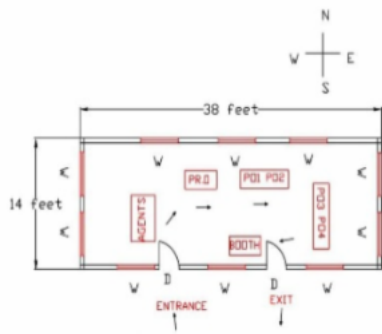

নিৰ্বাচক পঞ্জীয়ন বিষয়াৰ স্বাক্ষৰ

Nazri Naksha

Google Map View

Polling Station Building Front View

ভোটগ্ৰহন কেন্দ্ৰৰ সন্মুখৰ দৃশ্য

Cad View

Key MAP View

1 নাম : ধীৰেন কোঁৱৰ পিতাৰ নাম: চকুমুদা বৰদলৈ ঘৰ নং : 2 বয়স : 66 লিঙ্গ : পুৰুষ	HLF8737904 ফটো উপলব্ধ	2 নাম : মুঠিমা হুই কোঁৱৰ স্বামীৰ নাম: ধীৰেন বৰদলৈ ঘৰ নং : 2 বয়স : 59 লিঙ্গ : মহিলা	HLF8737915 ফটো উপলব্ধ	3 নাম : কলচিং কোঁৱৰ পিতাৰ নাম: ধীৰেন কোঁৱৰ ঘৰ নং : 2 বয়স : 31 লিঙ্গ : পুৰুষ	HLF0674234 ফটো উপলব্ধ
4 নাম : বাপধন কোঁৱৰ পিতাৰ নাম: ধীৰেন কোঁৱৰ ঘৰ নং : 2 বয়স : 28 লিঙ্গ : পুৰুষ	HLF0673624 ফটো উপলব্ধ	5 নাম : নিজৰা দাস কোঁৱৰ স্বামীৰ নাম: বাপধন কোঁৱৰ ঘৰ নং : 2 বয়স : 24 লিঙ্গ : মহিলা	HLF0633636 ফটো উপলব্ধ	6 নাম : বিদিশা বৰদলৈ আমফি পিতাৰ নাম: বীনোৱা বৰদলৈ ঘৰ নং : 5 বয়স : 23 লিঙ্গ : মহিলা	HLF2887891 ফটো উপলব্ধ
7 নাম : বাবুল বৰদলৈ পিতাৰ নাম: দাপেন বৰদলৈ ঘৰ নং : 6 বয়স : 32 লিঙ্গ : পুৰুষ	HLF0617746 ফটো উপলব্ধ	8 নাম : নন্দিতা বৰদলৈ স্বামীৰ নাম: বাবুল বৰদলৈ ঘৰ নং : 6 বয়স : 28 লিঙ্গ : মহিলা	QAN0099978 ফটো উপলব্ধ	9 নাম : মলয়া বৰদলৈ স্বামীৰ নাম: মুনিদ্র বৰদলৈ ঘৰ নং : 9 বয়স : 28 লিঙ্গ : মহিলা	HLF0204149 ফটো উপলব্ধ
10 নাম : মুনিদ্র বৰদলৈ পিতাৰ নাম: অনিল বৰদলৈ ঘৰ নং : 9 বয়স : 28 লিঙ্গ : পুৰুষ	HLF0204156 ফটো উপলব্ধ	11 নাম : শুকামণি বৰদলৈ পিতাৰ নাম: হৰ কুমাৰ বৰদলৈ ঘৰ নং : 8 বয়স : 27 লিঙ্গ : পুৰুষ	HLF0674440 ফটো উপলব্ধ	12 নাম : দিবাকৰ বৰদলৈ পিতাৰ নাম: হৰ কুমাৰ বৰদলৈ ঘৰ নং : 8 বয়স : 25 লিঙ্গ : পুৰুষ	HLF0673525 ফটো উপলব্ধ
13 নাম : বিনোদ বৰদলৈ পিতাৰ নাম: জিতেন বৰদলৈ ঘৰ নং : 9 বয়স : 31 লিঙ্গ : পুৰুষ	HLF0206409 ফটো উপলব্ধ	14 নাম : বিজয়া বৰদলৈ পিতাৰ নাম: যতীন বৰদলৈ ঘৰ নং : 9 বয়স : 28 লিঙ্গ : মহিলা	HLF0206516 ফটো উপলব্ধ	15 নাম : মনোৰঞ্জন বৰদলৈ পিতাৰ নাম: জীতেন বৰদলৈ ঘৰ নং : 9 বয়স : 25 লিঙ্গ : পুৰুষ	HLF0673749 ফটো উপলব্ধ
16 নাম : ধুব হাজৰিকা পিতাৰ নাম: ধনতি হাজৰিকা ঘৰ নং : 10 বয়স : 52 লিঙ্গ : পুৰুষ	HLF8737971 ফটো উপলব্ধ	17 নাম : বন্ধেশ্বৰ দেউৰী পিতাৰ নাম: খগেন দেউৰী ঘৰ নং : 11 বয়স : 30 লিঙ্গ : পুৰুষ	HLF2885887 ফটো উপলব্ধ	18 নাম : অনিতা দেউৰী স্বামীৰ নাম: গগণ দেউৰী ঘৰ নং : 12 বয়স : 38 লিঙ্গ : মহিলা	HLF0182089 ফটো উপলব্ধ
19 নাম : উদেশনা দেউৰী স্বামীৰ নাম: ব্ৰজেন বৰদলৈ ঘৰ নং : 14 বয়স : 29 লিঙ্গ : মহিলা	HLF0579912 ফটো উপলব্ধ	20 নাম : সিদাৰ্থ বৰদলৈ পিতাৰ নাম: ধনঞ্জয় বৰদলৈ ঘৰ নং : 15 বয়স : 25 লিঙ্গ : পুৰুষ	HLF0626085 ফটো উপলব্ধ	21 নাম : কাৰেবী বৰদলৈ স্বামীৰ নাম: উৎপল বৰদলৈ ঘৰ নং : 16 বয়স : 38 লিঙ্গ : মহিলা	HLF0627018 ফটো উপলব্ধ
22 নাম : সুনিতা কোঁৱৰ বৰদলৈ স্বামীৰ নাম: দেবজিত বোডোলোঙ্গি ঘৰ নং : 17 বয়স : 29 লিঙ্গ : মহিলা	HLF0580365 ফটো উপলব্ধ	23 নাম : মন্ট বৰদলৈ পিতাৰ নাম: কুলধৰ বৰদলৈ ঘৰ নং : 18 বয়স : 30 লিঙ্গ : পুৰুষ	HLF0187575 ফটো উপলব্ধ	24 নাম : বিশ্ব বৰদলৈ পিতাৰ নাম: কুলধৰ বৰদলৈ ঘৰ নং : 18 বয়স : 30 লিঙ্গ : পুৰুষ	HLF2887776 ফটো উপলব্ধ
25 নাম : মোচুমী বৰদলৈ স্বামীৰ নাম: কোশল কোঁৱৰ ঘৰ নং : 18 বয়স : 26 লিঙ্গ : মহিলা	HLF2385516 ফটো উপলব্ধ	26 নাম : ববীতা বৰদলৈ পিতাৰ নাম: কুলধৰ বৰদলৈ ঘৰ নং : 18 বয়স : 22 লিঙ্গ : মহিলা	HLF1148568 ফটো উপলব্ধ	27 নাম : মিতালী দাস বৰদলৈ স্বামীৰ নাম: সোনাৰাম বৰদলৈ ঘৰ নং : 19 বয়স : 38 লিঙ্গ : মহিলা	HLF2344802 ফটো উপলব্ধ
28 নাম : দিপেশ্বৰ বৰদলৈ পিতাৰ নাম: তিথিবৰ বৰদলৈ ঘৰ নং : 19 বয়স : 29 লিঙ্গ : পুৰুষ	HLF0188276 ফটো উপলব্ধ	29 নাম : মৃদুছমিতা খাটনীয়াৰ স্বামীৰ নাম: অদিত কুমাৰ পাৰ ঘৰ নং : 19 বয়স : 27 লিঙ্গ : মহিলা	HLF2885309 ফটো উপলব্ধ	30 নাম : চান্দীৰাম পাটৰ পিতাৰ নাম: বিজন পাটৰ ঘৰ নং : 19 বয়স : 26 লিঙ্গ : পুৰুষ	HLF0552463 ফটো উপলব্ধ