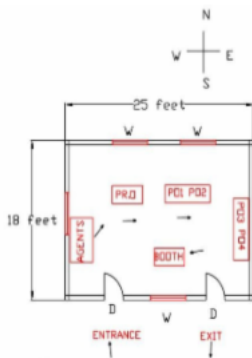

নিৰ্বাচক পঞ্জীয়ন বিষয়াৰ স্বাক্ষৰ

Nazri Naksha

Google Map View

Polling Station Building Front View

ভোটগ্ৰহন কেন্দ্ৰৰ সন্মুখৰ দৃশ্য

Cad View

Key MAP View

|   |                          |  |                          |  |                          |
|---|--------------------------|--|--------------------------|--|--------------------------|
| 1<br>নাম : সোনামনি দেউৰাজী<br>স্বামীৰ নাম: বিস্ময় দেউৰী<br>ঘৰ নং : 0<br>বয়স : 50 লিঙ্গ : মহিলা    | QAN0130971<br>ফটো উপলব্ধ | 2<br>নাম : অধিকা তিমুংপী<br>স্বামীৰ নাম: বিজু বাংঠাই<br>ঘৰ নং : 00<br>বয়স : 30 লিঙ্গ : মহিলা      | QAN0148593<br>ফটো উপলব্ধ | 3<br>নাম : নৰেন দেউৰী<br>পিতাৰ নাম: বিটেশ্বৰ দেউৰী<br>ঘৰ নং : 0<br>বয়স : 26 লিঙ্গ : পুৰুষ               | HLF2907988<br>ফটো উপলব্ধ |
| 4<br>নাম : সীমা বৰদলৈ<br>স্বামীৰ নাম: কাৰ্তিক বৰদলৈ<br>ঘৰ নং : 00<br>বয়স : 26 লিঙ্গ : মহিলা        | HLF0649616<br>ফটো উপলব্ধ | 5<br>নাম : মুন বাংঠাই<br>স্বামীৰ নাম: দিপাক্ষৰ বাংঠাই<br>ঘৰ নং : 0<br>বয়স : 24 লিঙ্গ : মহিলা      | HLF2901205<br>ফটো উপলব্ধ | 6<br>নাম : সুব্রমনি মণ্ডল<br>পিতাৰ নাম: সুভাষ মণ্ডল<br>ঘৰ নং : 05<br>বয়স : 33 লিঙ্গ : পুৰুষ             | HLF2841545<br>ফটো উপলব্ধ |
| 7<br>নাম : লিপিকা শাখাৰী<br>পিতাৰ নাম: বাৰেন চন্দ্ৰ শাখাৰী<br>ঘৰ নং : 05<br>বয়স : 26 লিঙ্গ : মহিলা | HLF0679084<br>ফটো উপলব্ধ | 8<br>নাম : সুভাষ মণ্ডল<br>পিতাৰ নাম: যোগেন্দ্ৰ মণ্ডল<br>ঘৰ নং : 06<br>বয়স : 65 লিঙ্গ : পুৰুষ      | HLF2841318<br>ফটো উপলব্ধ | 9<br>নাম : জ্যোত্স্না বানী মণ্ডল<br>স্বামীৰ নাম: সুভাষ মণ্ডল<br>ঘৰ নং : 06<br>বয়স : 55 লিঙ্গ : মহিলা    | HLF2841329<br>ফটো উপলব্ধ |
| 10<br>নাম : প্ৰবোধমনি মণ্ডল<br>পিতাৰ নাম: সুবাচ মণ্ডল<br>ঘৰ নং : 06<br>বয়স : 27 লিঙ্গ : পুৰুষ      | HLF0586735<br>ফটো উপলব্ধ | 11<br>নাম : বৰসা বাংঠাই<br>স্বামীৰ নাম: চন্দ্ৰ দীপ বাংঠাই<br>ঘৰ নং : 10<br>বয়স : 24 লিঙ্গ : মহিলা | HLF2352771<br>ফটো উপলব্ধ | 12<br>নাম : বুপামণি বাংঠাই দেউৰী<br>স্বামীৰ নাম: অৰাবিন্দ দেউৰী<br>ঘৰ নং : 12<br>বয়স : 35 লিঙ্গ : মহিলা | HLF2348696<br>ফটো উপলব্ধ |
| 13<br>নাম : বিংকু ফাংচু<br>পিতাৰ নাম: বতন বাংঠাই<br>ঘৰ নং : 12<br>বয়স : 21 লিঙ্গ : পুৰুষ           | QAN0150920<br>ফটো উপলব্ধ | 14<br>নাম : পবিত্ৰ ডেকা<br>পিতাৰ নাম: ফাগুনা ডেকা<br>ঘৰ নং : 13<br>বয়স : 30 লিঙ্গ : পুৰুষ         | HLF2352698<br>ফটো উপলব্ধ | #2 15<br>নাম : চুগী চৌহান<br>স্বামীৰ নাম: কুশা চৌহান<br>ঘৰ নং : 18<br>বয়স : 29 লিঙ্গ : মহিলা            | HLF2350734<br>ফটো উপলব্ধ |
| 16<br>নাম : মনিশা বৰদলৈ<br>স্বামীৰ নাম: মুক্তি ডেকা<br>ঘৰ নং : 20<br>বয়স : 25 লিঙ্গ : মহিলা        | HLF2358950<br>ফটো উপলব্ধ | 17<br>নাম : বাজিৰ ডেকা<br>পিতাৰ নাম: আদিৰাম ডেকা<br>ঘৰ নং : 28<br>বয়স : 38 লিঙ্গ : পুৰুষ          | HLF2353290<br>ফটো উপলব্ধ | 18<br>নাম : ময়ৰী ডেকা<br>পিতাৰ নাম: প্ৰফুল্ল ডেকা<br>ঘৰ নং : 25<br>বয়স : 24 লিঙ্গ : মহিলা              | HLF2353555<br>ফটো উপলব্ধ |
| #2 19<br>নাম : খনি কুমাৰ ডেকা<br>পিতাৰ নাম: দীপ কুমাৰ ডেকা<br>ঘৰ নং : 29<br>বয়স : 23 লিঙ্গ : পুৰুষ | HLF2353340<br>ফটো উপলব্ধ | 20<br>নাম : দিষ্কমনি ডেকা<br>পিতাৰ নাম: মনিন্দ্ৰ ডেকা<br>ঘৰ নং : 39<br>বয়স : 24 লিঙ্গ : পুৰুষ     | HLF2350866<br>ফটো উপলব্ধ | 21<br>নাম : বুপালি বৰা ডেকা<br>স্বামীৰ নাম: মোহন প্ৰসাদ ডেকা<br>ঘৰ নং : 80<br>বয়স : 43 লিঙ্গ : মহিলা    | HLF2352847<br>ফটো উপলব্ধ |
| 22<br>নাম : মিতালী বৰদলৈ<br>পিতাৰ নাম: সদৰ বৰদলৈ<br>ঘৰ নং : 89<br>বয়স : 26 লিঙ্গ : মহিলা           | HLF2353266<br>ফটো উপলব্ধ | 23<br>নাম : হিমাঞ্জ্যোতি বেয়পি<br>স্বামীৰ নাম: বাগ বংহাং<br>ঘৰ নং : 66<br>বয়স : 27 লিঙ্গ : মহিলা | HLF2350544<br>ফটো উপলব্ধ | 24<br>নাম : দিনেশ বংহাং<br>পিতাৰ নাম: জলধি বংহাং<br>ঘৰ নং : 92<br>বয়স : 26 লিঙ্গ : পুৰুষ                | HLF2350429<br>ফটো উপলব্ধ |
| 25<br>নাম : উৎপল বংহাং<br>মাতৃৰ নাম: বুমি বাংথাই<br>ঘৰ নং : 91<br>বয়স : 25 লিঙ্গ : পুৰুষ           | HLF2353480<br>ফটো উপলব্ধ | 26<br>নাম : অনিৰুদ্ধ বৰদলৈ<br>পিতাৰ নাম: বতেশ্বৰ বৰদলৈ<br>ঘৰ নং : 86<br>বয়স : 31 লিঙ্গ : পুৰুষ    | HLF2898401<br>ফটো উপলব্ধ | 27<br>নাম : মল্লিকা বৰদলৈ<br>স্বামীৰ নাম: অনিৰুদ্ধ বৰদলৈ<br>ঘৰ নং : 86<br>বয়স : 23 লিঙ্গ : মহিলা        | HLF2898419<br>ফটো উপলব্ধ |
| 28<br>নাম : মৃদলা বৰদলৈ<br>স্বামীৰ নাম: মেমবৰ বৰদলৈ<br>ঘৰ নং : 92<br>বয়স : 36 লিঙ্গ : মহিলা        | HLF2353522<br>ফটো উপলব্ধ | 29<br>নাম : বিষ্ণু বৰদলৈ<br>পিতাৰ নাম: যাতিল বৰদলৈ<br>ঘৰ নং : 93<br>বয়স : 34 লিঙ্গ : পুৰুষ        | HLF2358414<br>ফটো উপলব্ধ | 30<br>নাম : বিশ্বজিৎ বৰদলৈ<br>পিতাৰ নাম: যাতিল বৰদলৈ<br>ঘৰ নং : 93<br>বয়স : 32 লিঙ্গ : পুৰুষ            | HLF2359016<br>ফটো উপলব্ধ |