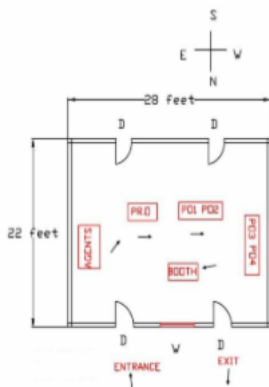

নিৰ্বাচক পঞ্জীয়ন বিষয়াৰ স্বাক্ষৰ

Nazri Naksha

Google Map View

Polling Station Building Front View

ভোটগ্ৰহন কেন্দ্ৰৰ সন্মুখৰ দৃশ্য

Cad View

Key MAP View

1 নাম : সমীৰ ডেকা স্বামীৰ নাম: পাৰ্থ প্ৰতিম পাটৰ ঘৰ নং : 0 বয়স : 26 লিঙ্গ : মহিলা	HLF0427732 ফটো উপলব্ধ	2 নাম : ত্ৰিলচন বৰদলৈ পিতাৰ নাম: সাগৰ বৰদলৈ ঘৰ নং : 1 বয়স : 43 লিঙ্গ : পুৰুষ	HLF8934574 ফটো উপলব্ধ	3 নাম : মমেশ্বৰ বৰদলৈ পিতাৰ নাম: সাগৰ বৰদলৈ ঘৰ নং : 1 বয়স : 32 লিঙ্গ : পুৰুষ	HLF0431601 ফটো উপলব্ধ
4 নাম : মৃদলা বৰদলৈ স্বামীৰ নাম: ত্ৰিলোচন বৰদলৈ ঘৰ নং : 1 বয়স : 29 লিঙ্গ : মহিলা	HLF0446039 ফটো উপলব্ধ	5 নাম : ববি বৰদলৈ স্বামীৰ নাম: মমেশ্বৰ বৰদলৈ ঘৰ নং : 1 বয়স : 25 লিঙ্গ : মহিলা	HLF2849792 ফটো উপলব্ধ	6 নাম : অনপমা ডেকা পিতাৰ নাম: পুতুল ডেকা ঘৰ নং : 02 বয়স : 29 লিঙ্গ : মহিলা	HLF0501551 ফটো উপলব্ধ
7 নাম : বাবুল বৰদলৈ পিতাৰ নাম: শশি বৰদলৈ ঘৰ নং : 0 বয়স : 56 লিঙ্গ : পুৰুষ	HLF8934609 ফটো উপলব্ধ	8 নাম : দিষ্টী বৰদলৈ স্বামীৰ নাম: বাবুল বৰদলৈ ঘৰ নং : 0 বয়স : 47 লিঙ্গ : মহিলা	HLF8934621 ফটো উপলব্ধ	9 নাম : ভক্ত বৰদলৈ পিতাৰ নাম: শশি বৰদলৈ ঘৰ নং : 0 বয়স : 46 লিঙ্গ : পুৰুষ	HLF8934610 ফটো উপলব্ধ
10 নাম : বুমী বৰদলৈ স্বামীৰ নাম: ভক্ত বৰদলৈ ঘৰ নং : 0 বয়স : 39 লিঙ্গ : মহিলা	HLF8934632 ফটো উপলব্ধ	11 নাম : পদম বৰদলৈ পিতাৰ নাম: ভক্ত বৰদলৈ ঘৰ নং : 3 বয়স : 25 লিঙ্গ : পুৰুষ	HLF2856979 ফটো উপলব্ধ	12 নাম : কনক বৰদলৈ পিতাৰ নাম: শশি বৰদলৈ ঘৰ নং : 8 বয়স : 68 লিঙ্গ : পুৰুষ	HLF8934643 ফটো উপলব্ধ
13 নাম : লেবেশ্বৰী বৰদলৈ স্বামীৰ নাম: কনক বৰদলৈ ঘৰ নং : 8 বয়স : 61 লিঙ্গ : মহিলা	HLF8934654 ফটো উপলব্ধ	14 নাম : সুশীল বৰা পিতাৰ নাম: মোহন বৰা ঘৰ নং : 8 বয়স : 55 লিঙ্গ : মহিলা	HLF8934676 ফটো উপলব্ধ	15 নাম : তৰালী বৰদলৈ স্বামীৰ নাম: মৃত অমৃত বৰদলৈ ঘৰ নং : 4 বয়স : 42 লিঙ্গ : মহিলা	QAN0099135 ফটো উপলব্ধ
16 নাম : দিৰ্জেন ফাংচুং পিতাৰ নাম: আমিত বৰদলৈ ঘৰ নং : 4 বয়স : 22 লিঙ্গ : পুৰুষ	QAN0099176 ফটো উপলব্ধ	17 নাম : হৰেণ বৰদলৈ পিতাৰ নাম: ভূবন বৰদলৈ ঘৰ নং : 5 বয়স : 69 লিঙ্গ : পুৰুষ	HLF8934687 ফটো উপলব্ধ	18 নাম : পেলানী বৰদলৈ স্বামীৰ নাম: হৰেণ বৰদলৈ ঘৰ নং : 5 বয়স : 61 লিঙ্গ : মহিলা	HLF8934698 ফটো উপলব্ধ
19 নাম : প্ৰশান্ত বৰদলৈ পিতাৰ নাম: হৰেন বৰদলৈ ঘৰ নং : 5 বয়স : 48 লিঙ্গ : পুৰুষ	HLF8934723 ফটো উপলব্ধ	20 নাম : ইলা বৰদলৈ স্বামীৰ নাম: জয়ন্ত বৰদলৈ ঘৰ নং : 5 বয়স : 47 লিঙ্গ : মহিলা	HLF8934712 ফটো উপলব্ধ	21 নাম : শান্তনা বৰদলৈ স্বামীৰ নাম: নগেন বৰদলৈ ঘৰ নং : 5 বয়স : 43 লিঙ্গ : মহিলা	HLF8934756 ফটো উপলব্ধ
22 নাম : দিমেন্দ্র বৰদলৈ পিতাৰ নাম: হৰেন বৰদলৈ ঘৰ নং : 5 বয়স : 41 লিঙ্গ : পুৰুষ	HLF8934734 ফটো উপলব্ধ	23 নাম : অজিত বৰদলৈ পিতাৰ নাম: হৰেন বৰদলৈ ঘৰ নং : 5 বয়স : 37 লিঙ্গ : পুৰুষ	HLF0430041 ফটো উপলব্ধ	24 নাম : মমত বৰদলৈ মাতৃৰ নাম: ইলা বৰদলৈ ঘৰ নং : 5 বয়স : 28 লিঙ্গ : পুৰুষ	HLF0675579 ফটো উপলব্ধ
25 নাম : ভাগৱ ফাংচুং মাতৃৰ নাম: ইলা বৰদলৈ ঘৰ নং : 5 বয়স : 26 লিঙ্গ : পুৰুষ	HLF0676312 ফটো উপলব্ধ	26 নাম : পদযন্য ফাংচু পিতাৰ নাম: জয়ন্ত বৰদলৈ ঘৰ নং : 5 বয়স : 23 লিঙ্গ : পুৰুষ	HLF2857464 ফটো উপলব্ধ	27 নাম : মৰমী বৰদলৈ স্বামীৰ নাম: অজিত বৰদলৈ ঘৰ নং : 5 বয়স : 21 লিঙ্গ : মহিলা	QAN0181461 ফটো উপলব্ধ
28 নাম : গনক বৰদলৈ পিতাৰ নাম: গলাৰাম বৰদলৈ ঘৰ নং : 6 বয়স : 61 লিঙ্গ : পুৰুষ	HLF8934767 ফটো উপলব্ধ	29 নাম : গুনেমাই বৰদলৈ স্বামীৰ নাম: গনক বৰদলৈ ঘৰ নং : 6 বয়স : 53 লিঙ্গ : মহিলা	HLF8934789 ফটো উপলব্ধ	30 নাম : চন্দ্ৰ কান্ত বৰদলৈ পিতাৰ নাম: গনক বৰদলৈ ঘৰ নং : 6 বয়স : 33 লিঙ্গ : পুৰুষ	HLF0241430 ফটো উপলব্ধ