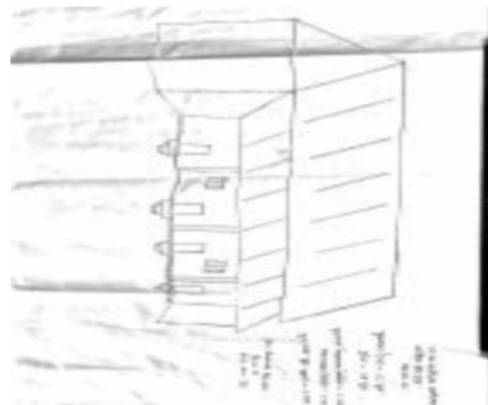

নিৰ্বাচক পঞ্জীয়ন বিষয়াৰ স্বাক্ষৰ

Nazri Naksha

Google Map View

Polling Station Building Front View

ভোটগ্ৰহন কেন্দ্ৰৰ সন্মুখৰ দৃশ্য

Cad View

Key MAP View

1 নাম : মলয়া পাতৰ স্বামীৰ নাম: সন্তোষ পাটৰ ঘৰ নং : 0 বয়স : 28 লিঙ্গ : মহিলা	HLF0462879 ফটো উপলব্ধ	2 নাম : লাচিত ফাংচু পিতাৰ নাম: বাবুল ফাংচু ঘৰ নং : 00 বয়স : 26 লিঙ্গ : পুৰুষ	HLF2850030 ফটো উপলব্ধ	3 নাম : কমল পাটৰ পিতাৰ নাম: চানিল পাটৰ ঘৰ নং : 10 বয়স : 22 লিঙ্গ : পুৰুষ	QAN0192211 ফটো উপলব্ধ
4 নাম : হৰেশ্বৰ দৈমাৰী পিতাৰ নাম: খাওনা দৈমাৰী ঘৰ নং : 021 বয়স : 53 লিঙ্গ : পুৰুষ	QAN0047795 ফটো উপলব্ধ	5 নাম : জেনা দৈমাৰী স্বামীৰ নাম: হৰেশ্বৰ দৈমাৰী ঘৰ নং : 21 বয়স : 36 লিঙ্গ : মহিলা	QAN0048637 ফটো উপলব্ধ	6 নাম : শ্বেৰালী বৰদলৈ স্বামীৰ নাম: বনুজ কুমাৰ বৰদলৈ ঘৰ নং : 28 বয়স : 33 লিঙ্গ : মহিলা	HLF2358737 ফটো উপলব্ধ
7 নাম : জয় ডাবোগোন বৰদলৈ পিতাৰ নাম: জুনা ৰাম বৰদলৈ ঘৰ নং : 28 বয়স : 24 লিঙ্গ : পুৰুষ	HLF2358703 ফটো উপলব্ধ	8 নাম : চন্দন বৰদলৈ পিতাৰ নাম: বিৰেন বৰদলৈ ঘৰ নং : 38 বয়স : 30 লিঙ্গ : পুৰুষ	HLF0311837 ফটো উপলব্ধ	9 নাম : মামণি বৰদলৈ স্বামীৰ নাম: চন্দন বৰদলৈ ঘৰ নং : 38 বয়স : 27 লিঙ্গ : মহিলা	HLF0456640 ফটো উপলব্ধ
10 নাম : মধুস্মিতা দেউৰী স্বামীৰ নাম: পংকজ ৰাড্ড ঘৰ নং : 43 বয়স : 24 লিঙ্গ : মহিলা	QAN0131466 ফটো উপলব্ধ	11 নাম : পংকজ ৰাড্ড পিতাৰ নাম: টংকেশ্বৰ দেউৰী ঘৰ নং : 43 বয়স : 24 লিঙ্গ : পুৰুষ	QAN0131482 ফটো উপলব্ধ	12 নাম : জয়দিপ বৰদলৈ পিতাৰ নাম: জগনাথ বৰদলৈ ঘৰ নং : 65 বয়স : 30 লিঙ্গ : পুৰুষ	HLF0432229 ফটো উপলব্ধ
13 নাম : গজেন বড়ো পিতাৰ নাম: পেলান বড়ো ঘৰ নং : 68 বয়স : 29 লিঙ্গ : পুৰুষ	HLF0433359 ফটো উপলব্ধ	14 নাম : সৰ্বেশ্বৰ বৰদলৈ পিতাৰ নাম: লাহেশ্বৰ বৰদলৈ ঘৰ নং : 109 বয়স : 27 লিঙ্গ : পুৰুষ	HLF2859569 ফটো উপলব্ধ	15 নাম : বুবল বৰদলৈ পিতাৰ নাম: লাহেশ্বৰ বৰদলৈ ঘৰ নং : 109 বয়স : 26 লিঙ্গ : পুৰুষ	HLF2867547 ফটো উপলব্ধ
16 নাম : হৰেশ্বৰী বৰদলৈ স্বামীৰ নাম: ৰামেশ্বৰ বৰদলৈ ঘৰ নং : 112 বয়স : 70 লিঙ্গ : মহিলা	HLF9034597 ফটো উপলব্ধ	17 নাম : দিলীপ বৰদলৈ পিতাৰ নাম: ভগেন বৰদলৈ ঘৰ নং : 112 বয়স : 55 লিঙ্গ : পুৰুষ	HLF9034611 ফটো উপলব্ধ	18 নাম : যতিন কুমাৰ বৰদলৈ পিতাৰ নাম: ভগেন বৰদলৈ ঘৰ নং : 112 বয়স : 52 লিঙ্গ : পুৰুষ	HLF9034600 ফটো উপলব্ধ
19 নাম : অহল্যা ৰংহাংপী স্বামীৰ নাম: দিলীপ বৰদলৈ ঘৰ নং : 112 বয়স : 46 লিঙ্গ : মহিলা	HLF9034586 ফটো উপলব্ধ	20 নাম : বিদ্যারতী বৰদলৈ পিতাৰ নাম: যতিন কুমাৰ বৰদলৈ ঘৰ নং : 112 বয়স : 42 লিঙ্গ : পুৰুষ	HLF9040306 ফটো উপলব্ধ	21 নাম : ৰোহন হুকাই পিতাৰ নাম: যতিন বৰদলৈ ঘৰ নং : 112 বয়স : 22 লিঙ্গ : পুৰুষ	HLF2926624 ফটো উপলব্ধ
22 নাম : মেৰিনা বৰদলৈ পিতাৰ নাম: যতীন বৰদলৈ ঘৰ নং : 112 বয়স : 20 লিঙ্গ : মহিলা	QAN0041996 ফটো উপলব্ধ	23 নাম : ৰঞ্জন কুমাৰ বৰদলৈ পিতাৰ নাম: মহেন্দ্ৰ বৰদলৈ ঘৰ নং : 113 বয়স : 51 লিঙ্গ : পুৰুষ	HLF9034622 ফটো উপলব্ধ	24 নাম : বীণাপানী বৰদলৈ মূদৈ স্বামীৰ নাম: ৰঞ্জন বৰদলৈ ঘৰ নং : 113 বয়স : 45 লিঙ্গ : মহিলা	HLF9034633 ফটো উপলব্ধ
25 নাম : অৰন্ধতী হোকাই পিতাৰ নাম: ৰঞ্জন বৰদলৈ ঘৰ নং : 113 বয়স : 26 লিঙ্গ : মহিলা	HLF0673608 ফটো উপলব্ধ	26 নাম : অনিন্দিতা হুকাই পিতাৰ নাম: ৰঞ্জন কুমাৰ বৰদলৈ ঘৰ নং : 113 বয়স : 23 লিঙ্গ : মহিলা	HLF2867919 ফটো উপলব্ধ	27 নাম : নিকিতা হুকাই পিতাৰ নাম: ৰঞ্জন কুমাৰ বৰদলৈ ঘৰ নং : 113 বয়স : 21 লিঙ্গ : মহিলা	HLF2990604 ফটো উপলব্ধ
S নাম : হিমাদ্ৰী বৰদলৈ পিতাৰ নাম: জিতেন কুমাৰ বৰদলৈ ঘৰ নং : 122 বয়স : 25 লিঙ্গ : মহিলা	HLF0609230 ফটো উপলব্ধ	29 নাম : উজ্জল ফাংচং পিতাৰ নাম: তুলন ফাংচং ঘৰ নং : 143 বয়স : 28 লিঙ্গ : পুৰুষ	HLF2849107 ফটো উপলব্ধ	30 নাম : কেশমতী বৰদলৈ স্বামীৰ নাম: বালি বৰদলৈ ঘৰ নং : 186 বয়স : 79 লিঙ্গ : মহিলা	HLF9034677 ফটো উপলব্ধ