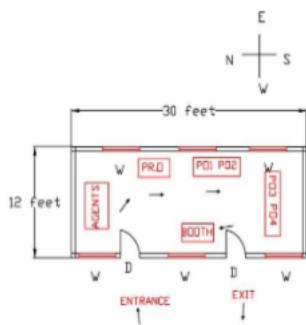

নিৰ্বাচক পঞ্জীয়ন বিষয়াৰ স্বাক্ষৰ

Nazri Naksha

Google Map View

Polling Station Building Front View

ভোটগ্ৰহন কেন্দ্ৰৰ সন্মুখৰ দৃশ্য

Cad View

Key MAP View

1 নাম : মলয়া পাতৰ স্বামীৰ নাম: সন্তোষ পাটৰ ঘৰ নং : 0 বয়স : 28 লিঙ্গ : মহিলা	HLF0462879 ফটো উপলব্ধ	2 নাম : লাচিত ফাংচু পিতাৰ নাম: বাবুল ফাংচু ঘৰ নং : 00 বয়স : 26 লিঙ্গ : পুৰুষ	HLF2850030 ফটো উপলব্ধ	3 নাম : কমল পাটৰ পিতাৰ নাম: চানিল পাটৰ ঘৰ নং : 10 বয়স : 22 লিঙ্গ : পুৰুষ	QAN0192211 ফটো উপলব্ধ
4 নাম : হৰেশ্বৰ দৈমাৰী পিতাৰ নাম: খাওনা দৈমাৰী ঘৰ নং : 021 বয়স : 53 লিঙ্গ : পুৰুষ	QAN0047795 ফটো উপলব্ধ	5 নাম : জেনা দৈমাৰী স্বামীৰ নাম: হৰেশ্বৰ দৈমাৰী ঘৰ নং : 21 বয়স : 36 লিঙ্গ : মহিলা	QAN0048637 ফটো উপলব্ধ	6 নাম : শ্বেৰালী বৰদলৈ স্বামীৰ নাম: বনুজ কুমাৰ বৰদলৈ ঘৰ নং : 28 বয়স : 33 লিঙ্গ : মহিলা	HLF2358737 ফটো উপলব্ধ
7 নাম : জয় ডাবোগোন বৰদলৈ পিতাৰ নাম: জুনা ৰাম বৰদলৈ ঘৰ নং : 28 বয়স : 24 লিঙ্গ : পুৰুষ	HLF2358703 ফটো উপলব্ধ	8 নাম : চন্দন বৰদলৈ পিতাৰ নাম: বিৰেন বৰদলৈ ঘৰ নং : 38 বয়স : 30 লিঙ্গ : পুৰুষ	HLF0311837 ফটো উপলব্ধ	9 নাম : মামণি বৰদলৈ স্বামীৰ নাম: চন্দন বৰদলৈ ঘৰ নং : 38 বয়স : 27 লিঙ্গ : মহিলা	HLF0456640 ফটো উপলব্ধ
10 নাম : মধুস্মিতা দেউৰী স্বামীৰ নাম: পংকজ ৰাড্ড ঘৰ নং : 43 বয়স : 24 লিঙ্গ : মহিলা	QAN0131466 ফটো উপলব্ধ	11 নাম : পংকজ ৰাড্ড পিতাৰ নাম: টংকেশ্বৰ দেউৰী ঘৰ নং : 43 বয়স : 24 লিঙ্গ : পুৰুষ	QAN0131482 ফটো উপলব্ধ	12 নাম : জয়দিপ বৰদলৈ পিতাৰ নাম: জগনাথ বৰদলৈ ঘৰ নং : 65 বয়স : 30 লিঙ্গ : পুৰুষ	HLF0432229 ফটো উপলব্ধ
13 নাম : গজেন বড়ো পিতাৰ নাম: পেলান বড়ো ঘৰ নং : 68 বয়স : 29 লিঙ্গ : পুৰুষ	HLF0433359 ফটো উপলব্ধ	14 নাম : সৰ্বেশ্বৰ বৰদলৈ পিতাৰ নাম: লাহেশ্বৰ বৰদলৈ ঘৰ নং : 109 বয়স : 27 লিঙ্গ : পুৰুষ	HLF2859569 ফটো উপলব্ধ	15 নাম : বুবল বৰদলৈ পিতাৰ নাম: লাহেশ্বৰ বৰদলৈ ঘৰ নং : 109 বয়স : 26 লিঙ্গ : পুৰুষ	HLF2867547 ফটো উপলব্ধ
16 নাম : হৰেশ্বৰী বৰদলৈ স্বামীৰ নাম: ৰামেশ্বৰ বৰদলৈ ঘৰ নং : 112 বয়স : 70 লিঙ্গ : মহিলা	HLF9034597 ফটো উপলব্ধ	17 নাম : দিলীপ বৰদলৈ পিতাৰ নাম: ভগেন বৰদলৈ ঘৰ নং : 112 বয়স : 55 লিঙ্গ : পুৰুষ	HLF9034611 ফটো উপলব্ধ	18 নাম : যতিন কুমাৰ বৰদলৈ পিতাৰ নাম: ভগেন বৰদলৈ ঘৰ নং : 112 বয়স : 52 লিঙ্গ : পুৰুষ	HLF9034600 ফটো উপলব্ধ
19 নাম : অহল্যা ৰংহাংপী স্বামীৰ নাম: দিলীপ বৰদলৈ ঘৰ নং : 112 বয়স : 46 লিঙ্গ : মহিলা	HLF9034586 ফটো উপলব্ধ	20 নাম : বিদ্যারতী বৰদলৈ পিতাৰ নাম: যতিন কুমাৰ বৰদলৈ ঘৰ নং : 112 বয়স : 42 লিঙ্গ : পুৰুষ	HLF9040306 ফটো উপলব্ধ	21 নাম : ৰোহন হুকাই পিতাৰ নাম: যতিন বৰদলৈ ঘৰ নং : 112 বয়স : 22 লিঙ্গ : পুৰুষ	HLF2926624 ফটো উপলব্ধ
22 নাম : মেৰিনা বৰদলৈ পিতাৰ নাম: যতীন বৰদলৈ ঘৰ নং : 112 বয়স : 20 লিঙ্গ : মহিলা	QAN0041996 ফটো উপলব্ধ	23 নাম : ৰঞ্জন কুমাৰ বৰদলৈ পিতাৰ নাম: মহেন্দ্ৰ বৰদলৈ ঘৰ নং : 113 বয়স : 51 লিঙ্গ : পুৰুষ	HLF9034622 ফটো উপলব্ধ	24 নাম : বীণাপানী বৰদলৈ মূদৈ স্বামীৰ নাম: ৰঞ্জন বৰদলৈ ঘৰ নং : 113 বয়স : 45 লিঙ্গ : মহিলা	HLF9034633 ফটো উপলব্ধ
25 নাম : অৰন্ধতী হোকাই পিতাৰ নাম: ৰঞ্জন বৰদলৈ ঘৰ নং : 113 বয়স : 26 লিঙ্গ : মহিলা	HLF0673608 ফটো উপলব্ধ	26 নাম : অনিন্দিতা হুকাই পিতাৰ নাম: ৰঞ্জন কুমাৰ বৰদলৈ ঘৰ নং : 113 বয়স : 23 লিঙ্গ : মহিলা	HLF2867919 ফটো উপলব্ধ	27 নাম : নিকিতা হুকাই পিতাৰ নাম: ৰঞ্জন কুমাৰ বৰদলৈ ঘৰ নং : 113 বয়স : 21 লিঙ্গ : মহিলা	HLF2990604 ফটো উপলব্ধ
S নাম : হিমাদ্ৰী বৰদলৈ পিতাৰ নাম: জিতেন কুমাৰ বৰদলৈ ঘৰ নং : 122 বয়স : 25 লিঙ্গ : মহিলা	HLF0609230 ফটো উপলব্ধ	29 নাম : উজ্জল ফাংচং পিতাৰ নাম: তুলন ফাংচং ঘৰ নং : 143 বয়স : 28 লিঙ্গ : পুৰুষ	HLF2849107 ফটো উপলব্ধ	30 নাম : কেশমতী বৰদলৈ স্বামীৰ নাম: বালি বৰদলৈ ঘৰ নং : 186 বয়স : 79 লিঙ্গ : মহিলা	HLF9034677 ফটো উপলব্ধ