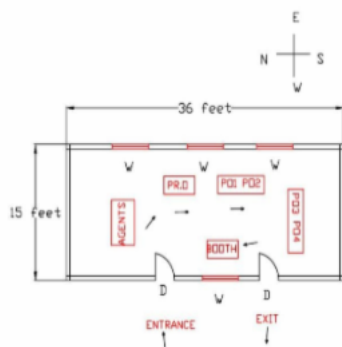

নিৰ্বাচক পঞ্জীয়ন বিষয়াৰ স্বাক্ষৰ

Nazri Naksha

Google Map View

Polling Station Building Front View

ভোটগৃহন কেন্দ্ৰৰ সন্মুখৰ দৃশ্য

Cad View

Key MAP View

1 নাম : মিনাৰাম বৰদলৈ পিতাৰ নাম: নিকন বৰদলৈ ঘৰ নং : 00 বয়স : 52 লিঙ্গ : পুৰুষ	HLF2848299 ফটো উপলব্ধ	2 নাম : নৰোত্তম ডেকা পিতাৰ নাম: তিলক ঘৰ নং : 0 বয়স : 35 লিঙ্গ : পুৰুষ	QAN0058537 ফটো উপলব্ধ	3 নাম : বুনা বৰদলৈ স্বামীৰ নাম: বাৰধন বাংঠাই ঘৰ নং : 0 বয়স : 34 লিঙ্গ : মহিলা	HLF2861177 ফটো উপলব্ধ
4 নাম : তপ্তিৰাণি ব্ৰহ্ম স্বামীৰ নাম: হিতেশ্বৰ বৰদলৈ ঘৰ নং : 0 বয়স : 29 লিঙ্গ : মহিলা	HLF2903359 ফটো উপলব্ধ	5 নাম : মনোৰমা বংপী স্বামীৰ নাম: পদুম বৰদলৈ ঘৰ নং : 0 বয়স : 24 লিঙ্গ : মহিলা	HLF2848273 ফটো উপলব্ধ	6 নাম : সুমিত্ৰা পাটৰ স্বামীৰ নাম: শংকৰ পাটৰ ঘৰ নং : 0 বয়স : 24 লিঙ্গ : মহিলা	QAN0049619 ফটো উপলব্ধ
7 নাম : সোনালী পাতৰ স্বামীৰ নাম: বাজেন কোঁৱৰ ঘৰ নং : 0 বয়স : 24 লিঙ্গ : মহিলা	QAN0143545 ফটো উপলব্ধ	8 নাম : ৰশ্মিৰেখা খাটনিয়াৰ স্বামীৰ নাম: ৰমেশ কোঁৱৰ ঘৰ নং : 00 বয়স : 23 লিঙ্গ : মহিলা	QAN0123703 ফটো উপলব্ধ	9 নাম : স্নাতা বৰদলৈ পিতাৰ নাম: বিনোদ বৰদলৈ ঘৰ নং : 00 বয়স : 22 লিঙ্গ : মহিলা	QAN0000901 ফটো উপলব্ধ
10 নাম : প্ৰাৰ্থনা ডেকা পিতাৰ নাম: দিলীপ ডেকা ঘৰ নং : 00 বয়স : 22 লিঙ্গ : মহিলা	QAN0054171 ফটো উপলব্ধ	11 নাম : মিলি ফাংচুপী পিতাৰ নাম: উলেশ্বৰ বাংঠাই ঘৰ নং : 00 বয়স : 22 লিঙ্গ : মহিলা	QAN0143040 ফটো উপলব্ধ	12 নাম : তৰামাই ডেকা স্বামীৰ নাম: প্ৰাঞ্জল ডেকা ঘৰ নং : 0 বয়স : 21 লিঙ্গ : মহিলা	QAN0049643 ফটো উপলব্ধ
13 নাম : ভাস্কৰজ্যোতি বাংঠাই পিতাৰ নাম: প্ৰমোদ বাংঠাই ঘৰ নং : 00 বয়স : 20 লিঙ্গ : পুৰুষ	QAN0051979 ফটো উপলব্ধ	14 নাম : ৰাহুল বাংঠাই পিতাৰ নাম: কামেশ্বৰ ঘৰ নং : 0 বয়স : 20 লিঙ্গ : পুৰুষ	QAN0053330 ফটো উপলব্ধ	15 নাম : জগত বৰদলৈ পিতাৰ নাম: কান্ত বৰদলৈ ঘৰ নং : 01 বয়স : 72 লিঙ্গ : পুৰুষ	HLF2281723 ফটো উপলব্ধ
16 নাম : যোগেশ্বৰী বাংঠাই স্বামীৰ নাম: পিট সিং বাংঠাই ঘৰ নং : 1 বয়স : 68 লিঙ্গ : মহিলা	HLF9134592 ফটো উপলব্ধ	17 নাম : মিলেশ্বৰ পাটৰ পিতাৰ নাম: দেউলা পাটৰ ঘৰ নং : 1 বয়স : 68 লিঙ্গ : পুৰুষ	HLF9134569 ফটো উপলব্ধ	18 নাম : ভানুমাই বৰদলৈ স্বামীৰ নাম: জগত বৰদলৈ ঘৰ নং : 01 বয়স : 66 লিঙ্গ : মহিলা	HLF2281950 ফটো উপলব্ধ
19 নাম : বীতাজুলী মূদৈ স্বামীৰ নাম: মিলেশ্বৰ পাটৰ ঘৰ নং : 1 বয়স : 54 লিঙ্গ : মহিলা	HLF9134570 ফটো উপলব্ধ	20 নাম : ভূমিধৰ বাংঠাই পিতাৰ নাম: পিট চিং বাংঠাই ঘৰ নং : 1 বয়স : 45 লিঙ্গ : পুৰুষ	HLF9134605 ফটো উপলব্ধ	21 নাম : নীৰব জ্যোতি বোৰ্ডোলোই পিতাৰ নাম: জগত চন্দ্ৰ বৰদলৈ ঘৰ নং : 01 বয়স : 37 লিঙ্গ : পুৰুষ	HLF2281767 ফটো উপলব্ধ
22 নাম : অৰবিন্দ পাটৰ পিতাৰ নাম: মিলেশ্বৰ পাটৰ ঘৰ নং : 1 বয়স : 36 লিঙ্গ : পুৰুষ	HLF9134627 ফটো উপলব্ধ	23 নাম : জুলী পাটৰ পিতাৰ নাম: মিলেশ্বৰ পাটৰ ঘৰ নং : 01 বয়স : 33 লিঙ্গ : মহিলা	HLF2282373 ফটো উপলব্ধ	24 নাম : কীৰ্তিকমল পাটৰ পিতাৰ নাম: মিলেশ্বৰ পাটৰ ঘৰ নং : 01 বয়স : 30 লিঙ্গ : পুৰুষ	HLF2282362 ফটো উপলব্ধ
25 নাম : নিলক্ষী বৰদলৈ স্বামীৰ নাম: নীৰব বৰদলৈ ঘৰ নং : 01 বয়স : 23 লিঙ্গ : মহিলা	HLF2970556 ফটো উপলব্ধ	26 নাম : ডিম্বেশ্বৰ পাটৰ পিতাৰ নাম: দেউলা পাতৰ ঘৰ নং : 2 বয়স : 68 লিঙ্গ : পুৰুষ	HLF9134672 ফটো উপলব্ধ	27 নাম : পুতুল পাতৰ পিতাৰ নাম: চাপুৰাম পাতৰ ঘৰ নং : 02 বয়স : 60 লিঙ্গ : পুৰুষ	HLF2281698 ফটো উপলব্ধ
28 নাম : পূৰ্ণিমা পাতৰ স্বামীৰ নাম: ৰামেশ্বৰ পাতৰ ঘৰ নং : 02 বয়স : 58 লিঙ্গ : মহিলা	HLF2281983 ফটো উপলব্ধ	29 নাম : বুবল পাতৰ পিতাৰ নাম: চাপুৰাম পাতৰ ঘৰ নং : 02 বয়স : 57 লিঙ্গ : পুৰুষ	HLF2281756 ফটো উপলব্ধ	30 নাম : সৰ্গেশ্বৰ পাতৰ পিতাৰ নাম: দেউলা পাতৰ ঘৰ নং : 2 বয়স : 56 লিঙ্গ : পুৰুষ	HLF9134683 ফটো উপলব্ধ