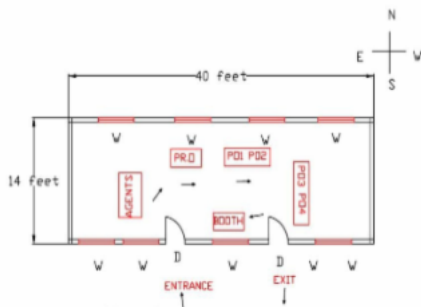

নিৰ্বাচক পঞ্জীয়ন বিষয়াৰ স্বাক্ষৰ

Nazri Naksha

Google Map View

Polling Station Building Front View

ভোটগ্রহন কেন্দ্ৰৰ সন্মুখৰ দৃশ্য

Cad View

Key MAP View

1 নাম : অনপমা বাংঠাই স্বামীৰ নাম: অমৃত বাংঠাই ঘৰ নং : 0 বয়স : 32 লিঙ্গ : মহিলা	HLF2999266 ফটো উপলব্ধ	2 নাম : ৰূপালী দেউৰী স্বামীৰ নাম: জিতু মনি দেউৰী ঘৰ নং : 0 বয়স : 31 লিঙ্গ : মহিলা	QAN0053264 ফটো উপলব্ধ	3 নাম : ৰূপামনি ডেকা স্বামীৰ নাম: ভোগেশ্বৰ ডেকা ঘৰ নং : 0 বয়স : 30 লিঙ্গ : মহিলা	HLF0630061 ফটো উপলব্ধ
4 নাম : নিতিশা বৰা ডেকা স্বামীৰ নাম: পিংকুমানি ডেকা ঘৰ নং : 0 বয়স : 29 লিঙ্গ : মহিলা	HLF0630095 ফটো উপলব্ধ	5 নাম : কৰবি পাতৰ স্বামীৰ নাম: অৰ্ধৰ বাংঠাই ঘৰ নং : 00 বয়স : 22 লিঙ্গ : মহিলা	HLF3010923 ফটো উপলব্ধ	6 নাম : সাদৰী কোঁৱৰ স্বামীৰ নাম: ভূমিধৰ বাংঠাই ঘৰ নং : 1 বয়স : 31 লিঙ্গ : মহিলা	HLF2430239 ফটো উপলব্ধ
7 নাম : ৰাজেশ আমচি পিতাৰ নাম: অমিয়া কুমাৰ বৰদলৈ ঘৰ নং : 06 বয়স : 26 লিঙ্গ : পুৰুষ	QAN0099481 ফটো উপলব্ধ	8 নাম : বিনীতা ডেকা পিতাৰ নাম: জিতু ডেকা ঘৰ নং : 08 বয়স : 26 লিঙ্গ : মহিলা	HLF2429926 ফটো উপলব্ধ	9 নাম : জুলীমনি ডেকা স্বামীৰ নাম: চিন্টু বৰদলৈ ঘৰ নং : 12 বয়স : 31 লিঙ্গ : মহিলা	QAN0042135 ফটো উপলব্ধ
10 নাম : কৃষ্ণ আমচি স্বামীৰ নাম: সুৰেশ ডেকা ঘৰ নং : 12 বয়স : 25 লিঙ্গ : মহিলা	HLF2427755 ফটো উপলব্ধ	11 নাম : ৰিতা কেলেং স্বামীৰ নাম: দিগন্ত কেলেং ঘৰ নং : 15 বয়স : 35 লিঙ্গ : মহিলা	HLF0593061 ফটো উপলব্ধ	12 নাম : দীপজ্যোতি বৰদলৈ পিতাৰ নাম: প্রশেন বৰদলৈ ঘৰ নং : 20 বয়স : 26 লিঙ্গ : পুৰুষ	HLF2429363 ফটো উপলব্ধ
13 নাম : প্ৰবিত্ৰী আমচি স্বামীৰ নাম: অমল্যা বাংঠাই ঘৰ নং : 23 বয়স : 26 লিঙ্গ : মহিলা	HLF2394963 ফটো উপলব্ধ	14 নাম : ৰিমা কোঁৱৰ পিতাৰ নাম: কানাই কোঁৱৰ ঘৰ নং : 25 বয়স : 32 লিঙ্গ : মহিলা	HLF2394625 ফটো উপলব্ধ	15 নাম : মিনক্ষী বৰদলৈ স্বামীৰ নাম: প্ৰফুল্ল বড়ো ঘৰ নং : 25 বয়স : 30 লিঙ্গ : মহিলা	HLF2429389 ফটো উপলব্ধ
16 নাম : পিংকি দেউৰী পিতাৰ নাম: বিলাশ দেউৰী ঘৰ নং : 28 বয়স : 24 লিঙ্গ : মহিলা	HLF2368108 ফটো উপলব্ধ	17 নাম : প্ৰভা বাংঠাই ডেকা স্বামীৰ নাম: জগেন ডেকা ঘৰ নং : 33 বয়স : 58 লিঙ্গ : মহিলা	HLF2428571 ফটো উপলব্ধ	18 নাম : ৰান বাংঠাই পিতাৰ নাম: গনেশ বাংঠাই ঘৰ নং : 33 বয়স : 24 লিঙ্গ : মহিলা	HLF2429124 ফটো উপলব্ধ
19 নাম : চুপী শইকীয়া পিতাৰ নাম: ৰাজু শইকীয়া ঘৰ নং : 38 বয়স : 23 লিঙ্গ : মহিলা	HLF2397917 ফটো উপলব্ধ	20 নাম : ফাগুনি পাতৰ বৰদলৈ স্বামীৰ নাম: ৰাজাৰাম বৰদলৈ ঘৰ নং : 38 বয়স : 28 লিঙ্গ : মহিলা	HLF2430221 ফটো উপলব্ধ	21 নাম : ত্ৰিচৰন লৰক পিতাৰ নাম: তিলক লৰক ঘৰ নং : 38 বয়স : 25 লিঙ্গ : পুৰুষ	HLF2430668 ফটো উপলব্ধ
22 নাম : ৰাজাৰাম বৰদলৈ পিতাৰ নাম: তিলক বৰদলৈ ঘৰ নং : 38 বয়স : 23 লিঙ্গ : পুৰুষ	HLF2428522 ফটো উপলব্ধ	23 নাম : নমিতা বসুমতাৰী স্বামীৰ নাম: ৰাজিৱ বসুমতাৰী ঘৰ নং : 82 বয়স : 26 লিঙ্গ : মহিলা	HLF2394906 ফটো উপলব্ধ	24 নাম : নিকান্ত বৰদলৈ পিতাৰ নাম: লক্ষ্মী বৰদলৈ ঘৰ নং : 89 বয়স : 24 লিঙ্গ : পুৰুষ	HLF2430635 ফটো উপলব্ধ
25 নাম : নিতু বাংঠাই পিতাৰ নাম: জনতা বাংঠাই ঘৰ নং : 50 বয়স : 27 লিঙ্গ : পুৰুষ	HLF2430643 ফটো উপলব্ধ	26 নাম : অনন্ত ডেকা পিতাৰ নাম: তিলক ডেকা ঘৰ নং : 52 বয়স : 25 লিঙ্গ : পুৰুষ	HLF2429249 ফটো উপলব্ধ	27 নাম : জীতা বৰদলৈ পিতাৰ নাম: প্ৰসেন বৰদলৈ ঘৰ নং : 58 বয়স : 30 লিঙ্গ : মহিলা	HLF2424117 ফটো উপলব্ধ
28 নাম : সোনমনি ডেকা পিতাৰ নাম: আনন্দ ডেকা ঘৰ নং : 55 বয়স : 37 লিঙ্গ : মহিলা	HLF2428027 ফটো উপলব্ধ	29 নাম : আকাশ বড়ো পিতাৰ নাম: টংকেশ্বৰ বড়ো ঘৰ নং : 56 বয়স : 25 লিঙ্গ : পুৰুষ	HLF0499277 ফটো উপলব্ধ	30 নাম : ৰচনা বাংঠাং পিতাৰ নাম: জ্ঞান মোহন সৰকাৰ ঘৰ নং : 63 বয়স : 26 লিঙ্গ : মহিলা	HLF2428035 ফটো উপলব্ধ