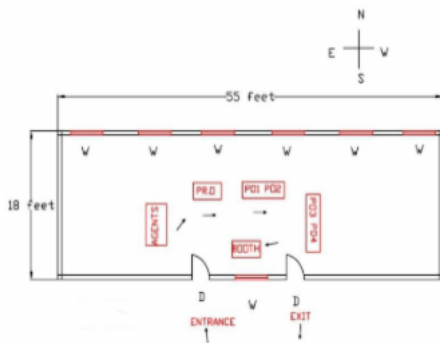

নিৰ্বাচক পঞ্জীয়ন বিষয়াৰ স্বাক্ষৰ

Nazri Naksha

Google Map View

Polling Station Building Front View

ভোটগ্ৰহন কেন্দ্ৰৰ সন্মুখৰ দৃশ্য

Cad View

Key MAP View

1 নাম : বসন্ত পাতৰ পিতাৰ নাম: কলিৰাম পাতৰ ঘৰ নং : 000 বয়স : 34 লিঙ্গ : পুৰুষ	HLF3008794 ফটো উপলব্ধ	2 নাম : ব্ৰজেন বৰদলৈ পিতাৰ নাম: পুনিৰাম বৰদলৈ ঘৰ নং : 00 বয়স : 33 লিঙ্গ : পুৰুষ	QAN0126458 ফটো উপলব্ধ	3 নাম : বকুল বৰদলৈ পিতাৰ নাম: শুক্লেশ্বৰ বৰদলৈ ঘৰ নং : 0 বয়স : 27 লিঙ্গ : পুৰুষ	HLF2909547 ফটো উপলব্ধ
4 নাম : সোনালী পাতৰ স্বামীৰ নাম: বসন্ত পাতৰ ঘৰ নং : 000 বয়স : 27 লিঙ্গ : মহিলা	HLF3008802 ফটো উপলব্ধ	5 নাম : পৰিসিতা বৰদলৈ স্বামীৰ নাম: সুমিত বৰদলৈ ঘৰ নং : 0 বয়স : 26 লিঙ্গ : মহিলা	HLF1203595 ফটো উপলব্ধ	6 নাম : অনামিকা পুৰ পিতাৰ নাম: মলাৰাম বৰদলৈ ঘৰ নং : 0 বয়স : 25 লিঙ্গ : মহিলা	HLF3005790 ফটো উপলব্ধ
7 নাম : বিনিতা হুকাই স্বামীৰ নাম: বকুল হুকাই ঘৰ নং : 0 বয়স : 24 লিঙ্গ : মহিলা	HLF2909554 ফটো উপলব্ধ	E 8 নাম : নিলিমা বংঠাই স্বামীৰ নাম: অতুল বংঠাই ঘৰ নং : 1 বয়স : 59 লিঙ্গ : মহিলা	HLF9334569 ফটো উপলব্ধ	9 নাম : বনজিত বংঠাই পিতাৰ নাম: লবকান্ত বংঠাই ঘৰ নং : 1 বয়স : 54 লিঙ্গ : পুৰুষ	HLF9334570 ফটো উপলব্ধ
10 নাম : প্ৰতিভা বংঠাই স্বামীৰ নাম: বনজিত বংঠাই ঘৰ নং : 1 বয়স : 49 লিঙ্গ : মহিলা	HLF9334581 ফটো উপলব্ধ	11 নাম : স্নাতা বৰদলৈ স্বামীৰ নাম: নিজ কুমাৰ বৰদলৈ ঘৰ নং : 1 বয়স : 37 লিঙ্গ : মহিলা	HLF0365338 ফটো উপলব্ধ	12 নাম : বীতা কোঁৱৰ বাংঠাই স্বামীৰ নাম: প্ৰমোদ বাংঠাই ঘৰ নং : 1 বয়স : 37 লিঙ্গ : মহিলা	HLF9334627 ফটো উপলব্ধ
13 নাম : ৰাজেশ বাংঠাই পিতাৰ নাম: অতুল বাংঠাই ঘৰ নং : 1 বয়স : 33 লিঙ্গ : পুৰুষ	HLF9334649 ফটো উপলব্ধ	14 নাম : সবিতা বাংঠাই স্বামীৰ নাম: ৰাজেশ বাংঠাই ঘৰ নং : 1 বয়স : 33 লিঙ্গ : মহিলা	HLF2282771 ফটো উপলব্ধ	15 নাম : নিজ কুমাৰ বৰদলৈ পিতাৰ নাম: সনসিং বৰদলৈ ঘৰ নং : 1 বয়স : 32 লিঙ্গ : পুৰুষ	HLF2282782 ফটো উপলব্ধ
16 নাম : পূৰ্ণিমা বৰদলৈ স্বামীৰ নাম: পল্লৱ বৰদলৈ ঘৰ নং : 01 বয়স : 29 লিঙ্গ : মহিলা	HLF1243716 ফটো উপলব্ধ	17 নাম : পূৰ্ণিমা ৰংহাংপী পিতাৰ নাম: ৰঞ্জিত বাংঠাই ঘৰ নং : 01 বয়স : 26 লিঙ্গ : মহিলা	HLF2905750 ফটো উপলব্ধ	18 নাম : পূৰ্বী ৰংহাংপী মাতৃৰ নাম: প্ৰতিভা বাংঠাই ঘৰ নং : 1 বয়স : 21 লিঙ্গ : মহিলা	QAN0005496 ফটো উপলব্ধ
19 নাম : বুবুল বাংঠাই পিতাৰ নাম: অতুল বাংঠাই ঘৰ নং : 02 বয়স : 30 লিঙ্গ : পুৰুষ	HLF2903789 ফটো উপলব্ধ	20 নাম : পম্পী বৰদলৈ স্বামীৰ নাম: বুবুল বাংঠাই ঘৰ নং : 2 বয়স : 28 লিঙ্গ : মহিলা	HLF2903771 ফটো উপলব্ধ	21 নাম : সুভাস বিশ্বাস পিতাৰ নাম: শ্ৰীচৰন বিশ্বাস ঘৰ নং : 5 বয়স : 69 লিঙ্গ : পুৰুষ	HLF9334650 ফটো উপলব্ধ
22 নাম : বিৰজা বিশ্বাস স্বামীৰ নাম: সুভাস বিশ্বাস ঘৰ নং : 5 বয়স : 64 লিঙ্গ : মহিলা	HLF9334661 ফটো উপলব্ধ	23 নাম : ৰামজয় বিশ্বাস পিতাৰ নাম: শ্ৰীচৰন বিশ্বাস ঘৰ নং : 5 বয়স : 59 লিঙ্গ : পুৰুষ	HLF9334672 ফটো উপলব্ধ	24 নাম : প্ৰকাশ বিশ্বাস পিতাৰ নাম: সুভাস বিশ্বাস ঘৰ নং : 5 বয়স : 27 লিঙ্গ : পুৰুষ	HLF0639864 ফটো উপলব্ধ
25 নাম : পূৰ্ণিমা দেউৰী স্বামীৰ নাম: জিতু মনি বৰদলৈ ঘৰ নং : 05 বয়স : 27 লিঙ্গ : মহিলা	QAN0127449 ফটো উপলব্ধ	26 নাম : সঞ্জনা বিশ্বাস পিতাৰ নাম: সুভাস বিশ্বাস ঘৰ নং : 5 বয়স : 20 লিঙ্গ : মহিলা	QAN0138925 ফটো উপলব্ধ	27 নাম : মণীষা বৰদলৈ স্বামীৰ নাম: বলেন বৰদলৈ ঘৰ নং : 8 বয়স : 31 লিঙ্গ : মহিলা	QAN0107383 ফটো উপলব্ধ
28 নাম : সুমবৰ বৰদলৈ পিতাৰ নাম: কুলাৰাম বৰদলৈ ঘৰ নং : 12 বয়স : 54 লিঙ্গ : পুৰুষ	HLF9339677 ফটো উপলব্ধ	29 নাম : হিৰানন্দা হুকাই মাতৃৰ নাম: ৰত্নাজ্যোতি দাস ঘৰ নং : 12 বয়স : 19 লিঙ্গ : পুৰুষ	QAN0155218 ফটো উপলব্ধ	30 নাম : দুলাল পাটৰ পিতাৰ নাম: মাঘুৱা পাটৰ ঘৰ নং : 16 বয়স : 47 লিঙ্গ : পুৰুষ	HLF9334730 ফটো উপলব্ধ