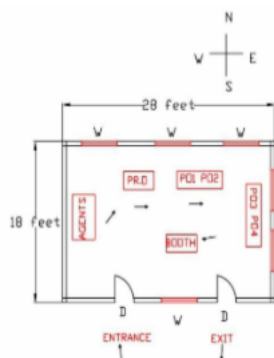

নিৰ্বাচক পঞ্জীয়ন বিষয়াৰ স্বাক্ষৰ

Nazri Naksha

Google Map View

Polling Station Building Front View

ভোটগ্ৰহন কেন্দ্ৰৰ সন্মুখৰ দৃশ্য

Cad View

Key MAP View

1 নাম : ধনিৰাম দাস পিতাৰ নাম: বলু দাস ঘৰ নং : 00 বয়স : 33 লিঙ্গ : পুৰুষ	HLF1153204 ফটো উপলব্ধ	2 নাম : গনেশ বৰদলৈ পিতাৰ নাম: কুলা বৰদলৈ ঘৰ নং : 00 বয়স : 28 লিঙ্গ : পুৰুষ	HLF1153154 ফটো উপলব্ধ	3 নাম : কাৰ্তিক বৰদলৈ পিতাৰ নাম: কুলা বৰদলৈ ঘৰ নং : 00 বয়স : 22 লিঙ্গ : পুৰুষ	HLF1153188 ফটো উপলব্ধ
4 নাম : ভূপেন দাস পিতাৰ নাম: ব্ৰজোলা দাস ঘৰ নং : 1 বয়স : 51 লিঙ্গ : পুৰুষ	HLF9434600 ফটো উপলব্ধ	5 নাম : জয়ন্ত দাস পিতাৰ নাম: ভোলা দাস ঘৰ নং : 1 বয়স : 51 লিঙ্গ : পুৰুষ	HLF9434611 ফটো উপলব্ধ	6 নাম : শুকেশ্বৰ ডেকা পিতাৰ নাম: মনিবৰ ডেকা ঘৰ নং : 1 বয়স : 47 লিঙ্গ : পুৰুষ	HLF9434644 ফটো উপলব্ধ
7 নাম : দিষ্টী দেউৰী স্বামীৰ নাম: প্ৰদীপ দেউৰী ঘৰ নং : 1 বয়স : 45 লিঙ্গ : মহিলা	HLF9434597 ফটো উপলব্ধ	8 নাম : সোনমা দাস স্বামীৰ নাম: ভূপেন দাস ঘৰ নং : 1 বয়স : 44 লিঙ্গ : মহিলা	HLF9434633 ফটো উপলব্ধ	9 নাম : বিজলী দাস স্বামীৰ নাম: জয়ন্ত দাস ঘৰ নং : 1 বয়স : 32 লিঙ্গ : মহিলা	HLF2286024 ফটো উপলব্ধ
10 নাম : শিক্ষা মণি ডেকা স্বামীৰ নাম: মানৱ ডেকা ঘৰ নং : 1 বয়স : 26 লিঙ্গ : মহিলা	HLF0675702 ফটো উপলব্ধ	11 নাম : পুনিম্বা ডেকা স্বামীৰ নাম: গাঠিৰাম ডেকা ঘৰ নং : 2 বয়স : 84 লিঙ্গ : মহিলা	HLF9434688 ফটো উপলব্ধ	12 নাম : জানেকী দাস স্বামীৰ নাম: পদ্মেশ্বৰ দাস ঘৰ নং : 2 বয়স : 69 লিঙ্গ : মহিলা	HLF9434713 ফটো উপলব্ধ
13 নাম : অমল্য ডেকা পিতাৰ নাম: কুলাসিং ডেকা ঘৰ নং : 2 বয়স : 59 লিঙ্গ : পুৰুষ	HLF9434779 ফটো উপলব্ধ	14 নাম : গীতা ডেকা স্বামীৰ নাম: অমল্য ডেকা ঘৰ নং : 2 বয়স : 51 লিঙ্গ : মহিলা	HLF9434780 ফটো উপলব্ধ	15 নাম : দন্দেশ্বৰ দাস পিতাৰ নাম: পদ্মেশ্বৰ দাস ঘৰ নং : 2 বয়স : 49 লিঙ্গ : পুৰুষ	HLF9434724 ফটো উপলব্ধ
16 নাম : সূৰ্য্য দাস পিতাৰ নাম: পদ্মেশ্বৰ দাস ঘৰ নং : 2 বয়স : 47 লিঙ্গ : পুৰুষ	HLF9434735 ফটো উপলব্ধ	17 নাম : নিৰুপমা ডেকা নাথ স্বামীৰ নাম: চন্দ্ৰকান্ত ডেকা ঘৰ নং : 2 বয়স : 46 লিঙ্গ : মহিলা	HLF9434768 ফটো উপলব্ধ	18 নাম : সবীতা দাস স্বামীৰ নাম: দত্তেশ্বৰ দাস ঘৰ নং : 2 বয়স : 41 লিঙ্গ : মহিলা	HLF0676353 ফটো উপলব্ধ
19 নাম : মানব ডেকা পিতাৰ নাম: অমল্য ডেকা ঘৰ নং : 2 বয়স : 37 লিঙ্গ : পুৰুষ	HLF9434791 ফটো উপলব্ধ	20 নাম : দীপ ডেকা পিতাৰ নাম: অমল্য ডেকা ঘৰ নং : 2 বয়স : 34 লিঙ্গ : পুৰুষ	HLF9434804 ফটো উপলব্ধ	21 নাম : মিতালী দাস স্বামীৰ নাম: কনক দাস ঘৰ নং : 2 বয়স : 34 লিঙ্গ : মহিলা	HLF0675835 ফটো উপলব্ধ
22 নাম : ৰিতু ডেকা পিতাৰ নাম: আসিত ডেকা ঘৰ নং : 2 বয়স : 32 লিঙ্গ : পুৰুষ	HLF0501338 ফটো উপলব্ধ	23 নাম : সোনতৰা দাস স্বামীৰ নাম: সূৰ্য্য দাস ঘৰ নং : 2 বয়স : 30 লিঙ্গ : মহিলা	HLF0248781 ফটো উপলব্ধ	24 নাম : সমিধৰ দাস পিতাৰ নাম: বহিৰাম দাস ঘৰ নং : 3 বয়স : 59 লিঙ্গ : পুৰুষ	HLF9434939 ফটো উপলব্ধ
25 নাম : চিত্ৰলেখা কাকতি দাস স্বামীৰ নাম: সমিধৰ দাস ঘৰ নং : 3 বয়স : 51 লিঙ্গ : মহিলা	HLF9434995 ফটো উপলব্ধ	26 নাম : কৈশল্যা দাস স্বামীৰ নাম: বহিৰাম দাস ঘৰ নং : 3 বয়স : 48 লিঙ্গ : মহিলা	HLF9434940 ফটো উপলব্ধ	27 নাম : নিতুল ডেকা পিতাৰ নাম: কুলাসিং ডেকা ঘৰ নং : 3 বয়স : 47 লিঙ্গ : পুৰুষ	HLF9434962 ফটো উপলব্ধ
28 নাম : নিৰলা ডেকা স্বামীৰ নাম: নিতুল ডেকা ঘৰ নং : 3 বয়স : 43 লিঙ্গ : মহিলা	HLF9434973 ফটো উপলব্ধ	29 নাম : নগেন দাস পিতাৰ নাম: বহিৰাম দাস ঘৰ নং : 3 বয়স : 42 লিঙ্গ : পুৰুষ	HLF9434951 ফটো উপলব্ধ	30 নাম : পিংকী হুকাই স্বামীৰ নাম: সূচেন ডেকা ডেকা ঘৰ নং : 3 বয়স : 30 লিঙ্গ : মহিলা	HLF0248203 ফটো উপলব্ধ