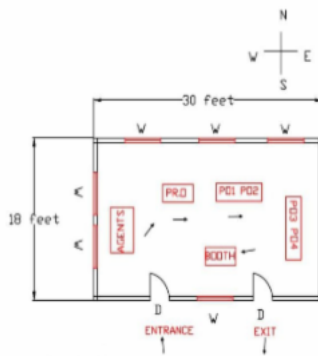

নিৰ্বাচক পঞ্জীয়ন বিষয়াৰ স্বাক্ষৰ

Nazri Naksha

Google Map View

Polling Station Building Front View

ভোটগ্ৰহন কেন্দ্ৰৰ সন্মুখৰ দৃশ্য

Cad View

Key MAP View

1 নাম : বসন্তী কাৰ্বী বৰদলৈ স্বামীৰ নাম: জান বৰদলৈ ঘৰ নং : 0 বয়স : 24 লিঙ্গ : মহিলা	HLF0625244 ফটো উপলব্ধ	2 নাম : পুটল চন্দ্ৰ ডেকা পিতাৰ নাম: সৰুধন ডেকা ঘৰ নং : 1 বয়স : 70 লিঙ্গ : পুৰুষ	HLF9934569 ফটো উপলব্ধ	3 নাম : শ্বোলী ডেকা স্বামীৰ নাম: পুতুল ডেকা ঘৰ নং : 1 বয়স : 49 লিঙ্গ : মহিলা	HLF9934570 ফটো উপলব্ধ
4 নাম : পৰাগ কুমাৰ ডেকা পিতাৰ নাম: পুটল চন্দ্ৰ ডেকা ঘৰ নং : 01 বয়স : 21 লিঙ্গ : পুৰুষ	HLF2960482 ফটো উপলব্ধ	5 নাম : বাধীকা ডেকা স্বামীৰ নাম: বাবুল ডেকা ঘৰ নং : 2 বয়স : 67 লিঙ্গ : মহিলা	HLF9934592 ফটো উপলব্ধ	6 নাম : বাবুল ডেকা পিতাৰ নাম: সৰুধন ডেকা ঘৰ নং : 2 বয়স : 64 লিঙ্গ : পুৰুষ	HLF9934581 ফটো উপলব্ধ
7 নাম : দিলীপ ডেকা পিতাৰ নাম: বাবুল ডেকা ঘৰ নং : 2 বয়স : 39 লিঙ্গ : পুৰুষ	HLF9934605 ফটো উপলব্ধ	8 নাম : কমল ডেকা পিতাৰ নাম: বাবুল ডেকা ঘৰ নং : 2 বয়স : 37 লিঙ্গ : পুৰুষ	HLF9934616 ফটো উপলব্ধ	9 নাম : পিংকী বৰদলৈ ডেকা স্বামীৰ নাম: কমল ডেকা ঘৰ নং : 2 বয়স : 34 লিঙ্গ : মহিলা	HLF0189126 ফটো উপলব্ধ
10 নাম : পিটসিং বংঠাই পিতাৰ নাম: ৰাতিয়া বংঠাই ঘৰ নং : 3 বয়স : 64 লিঙ্গ : পুৰুষ	HLF9934627 ফটো উপলব্ধ	11 নাম : ৰিণা বাংঠাই স্বামীৰ নাম: পিটসিং বংঠাই ঘৰ নং : 3 বয়স : 42 লিঙ্গ : মহিলা	HLF9934638 ফটো উপলব্ধ	12 নাম : অংকুৰ বাংঠাই পিতাৰ নাম: পিটসিংহ বাংঠাই ঘৰ নং : 3 বয়স : 25 লিঙ্গ : পুৰুষ	HLF2922920 ফটো উপলব্ধ
13 নাম : নিকিতা বৰদলৈ স্বামীৰ নাম: অংকুৰ বাংঠাই ঘৰ নং : 3 বয়স : 22 লিঙ্গ : মহিলা	QAN0003616 ফটো উপলব্ধ	14 নাম : সুস্মিতা বাংঠাই পিতাৰ নাম: পিটসিং বাংঠাই ঘৰ নং : 3 বয়স : 20 লিঙ্গ : মহিলা	QAN0003608 ফটো উপলব্ধ	15 নাম : ধৰ্মেশ্বৰ বংঠাই পিতাৰ নাম: ধনেশ্বৰ বংঠাই ঘৰ নং : 8 বয়স : 47 লিঙ্গ : পুৰুষ	HLF9934661 ফটো উপলব্ধ
16 নাম : হৰাজিবন ৰহাং পিতাৰ নাম: ধনেশ্বৰ বংঠাই ঘৰ নং : 8 বয়স : 46 লিঙ্গ : পুৰুষ	HLF9934672 ফটো উপলব্ধ	17 নাম : সোনালী বংঠাই স্বামীৰ নাম: ধৰ্মেশ্বৰ বংঠাই ঘৰ নং : 8 বয়স : 44 লিঙ্গ : মহিলা	HLF9934707 ফটো উপলব্ধ	18 নাম : পৰেশ বংঠাই পিতাৰ নাম: ধনেশ্বৰ বংঠাই ঘৰ নং : 8 বয়স : 42 লিঙ্গ : পুৰুষ	HLF9934683 ফটো উপলব্ধ
19 নাম : অৰ্চনা বৰদলৈ ৰহাং স্বামীৰ নাম: হৰাজিবন ৰহাং ঘৰ নং : 8 বয়স : 41 লিঙ্গ : মহিলা	CTH1037587 ফটো উপলব্ধ	20 নাম : শুকমনি বংঠাই পিতাৰ নাম: ধনেশ্বৰ বংঠাই ঘৰ নং : 8 বয়স : 40 লিঙ্গ : পুৰুষ	HLF9934694 ফটো উপলব্ধ	21 নাম : সোণি বংঠাই স্বামীৰ নাম: পৰেশ বংঠাই ঘৰ নং : 8 বয়স : 38 লিঙ্গ : মহিলা	HLF9934718 ফটো উপলব্ধ
22 নাম : লক্ষী বাংঠাই স্বামীৰ নাম: শুকমনি বাংঠাই ঘৰ নং : 4 বয়স : 36 লিঙ্গ : মহিলা	HLF2897932 ফটো উপলব্ধ	23 নাম : ৰঞ্জন বাংঠাই পিতাৰ নাম: ধনেশ্বৰ বাংঠাই ঘৰ নং : 8 বয়স : 35 লিঙ্গ : পুৰুষ	HLF9934729 ফটো উপলব্ধ	24 নাম : মালা বাংঠাই স্বামীৰ নাম: ৰঞ্জন বাংঠাই ঘৰ নং : 8 বয়স : 33 লিঙ্গ : মহিলা	HLF9934730 ফটো উপলব্ধ
25 নাম : লীনা বাংঠাই পিতাৰ নাম: ধৰ্মেশ্বৰ বাংঠাই ঘৰ নং : 4 বয়স : 26 লিঙ্গ : মহিলা	HLF0625236 ফটো উপলব্ধ	26 নাম : জানিৰাম বংঠাই পিতাৰ নাম: পাঠীয়া বংঠাই ঘৰ নং : 5 বয়স : 79 লিঙ্গ : পুৰুষ	HLF9934741 ফটো উপলব্ধ	27 নাম : ছুঙলী বংঠাই স্বামীৰ নাম: জানিৰাম বংঠাই ঘৰ নং : 5 বয়স : 69 লিঙ্গ : মহিলা	HLF9934752 ফটো উপলব্ধ
28 নাম : চৰিত্ৰী বৰদলৈ বাংঠাই স্বামীৰ নাম: কুকিল বাংঠাই ঘৰ নং : 05 বয়স : 58 লিঙ্গ : মহিলা	HLF2960516 ফটো উপলব্ধ	29 নাম : কুকিল বংঠাই পিতাৰ নাম: জানিৰাম বংঠাই ঘৰ নং : 5 বয়স : 54 লিঙ্গ : পুৰুষ	HLF9934763 ফটো উপলব্ধ	30 নাম : শুনিতা বংঠাই স্বামীৰ নাম: কুকিল বংঠাই ঘৰ নং : 5 বয়স : 44 লিঙ্গ : মহিলা	HLF9934774 ফটো উপলব্ধ