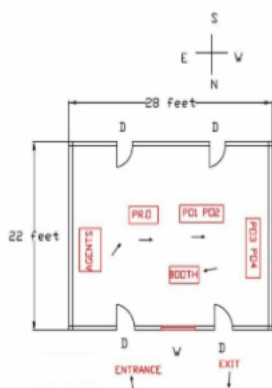

নিৰ্বাচক পঞ্জীয়ন বিষয়াৰ স্বাক্ষৰ

Nazri Naksha

Google Map View

Polling Station Building Front View

ভোটগ্রহন কেন্দ্ৰৰ সন্মুখৰ দৃশ্য

Cad View

Key MAP View

1 নাম : বনা পাটৰ দেউৰী অন্যান্য: পঙ্কজ কুমাৰ দেউৰী ঘৰ নং : 000 বয়স : 27 লিঙ্গ : মহিলা	HLF0000216 ফটো উপলব্ধ	2 নাম : বৰ্ণালী ডেকা স্বামীৰ নাম: গুবীন ডেকা ঘৰ নং : 00 বয়স : 27 লিঙ্গ : মহিলা	HLF1211564 ফটো উপলব্ধ	3 নাম : গোবিন ডেকা পিতাৰ নাম: কেশৱ ডেকা ঘৰ নং : 00 বয়স : 26 লিঙ্গ : পুৰুষ	HLF0456269 ফটো উপলব্ধ
4 নাম : বাবুল ডেকা পিতাৰ নাম: গাঠিকৰি ডেকা ঘৰ নং : 1 বয়স : 52 লিঙ্গ : পুৰুষ	HLF2284073 ফটো উপলব্ধ	5 নাম : প্ৰদীপ দেউৰী পিতাৰ নাম: লেটুকা দেউৰী ঘৰ নং : 1 বয়স : 49 লিঙ্গ : পুৰুষ	HLF9434586 ফটো উপলব্ধ	6 নাম : দিলীপ দেউৰী স্বামীৰ নাম: পদীপ দেউৰী ঘৰ নং : 1 বয়স : 46 লিঙ্গ : মহিলা	HLF1172410 ফটো উপলব্ধ
7 নাম : ববী ডেকা স্বামীৰ নাম: বাবুল ডেকা ঘৰ নং : 1 বয়স : 44 লিঙ্গ : মহিলা	HLF2284040 ফটো উপলব্ধ	8 নাম : বীৰবল দেউৰী পিতাৰ নাম: প্ৰদীপ দেউৰী ঘৰ নং : 1 বয়স : 26 লিঙ্গ : পুৰুষ	HLF1170430 ফটো উপলব্ধ	9 নাম : কেতেকী ডেকা স্বামীৰ নাম: খগেন ডেকা ঘৰ নং : 2 বয়স : 54 লিঙ্গ : মহিলা	HLF2284028 ফটো উপলব্ধ
10 নাম : শুকেশ্বৰী ডেকা স্বামীৰ নাম: গজেন ডেকা ঘৰ নং : 2 বয়স : 51 লিঙ্গ : মহিলা	HLF2284039 ফটো উপলব্ধ	11 নাম : কনক ডেকা পিতাৰ নাম: গজেন ডেকা ঘৰ নং : 2 বয়স : 33 লিঙ্গ : পুৰুষ	HLF0670760 ফটো উপলব্ধ	12 নাম : হেমন্ত ডেকা পিতাৰ নাম: খগেন ডেকা ঘৰ নং : 2 বয়স : 28 লিঙ্গ : পুৰুষ	HLF0671818 ফটো উপলব্ধ
13 নাম : লুক মনি ডেকা পিতাৰ নাম: গজেন ঘৰ নং : 02 বয়স : 25 লিঙ্গ : মহিলা	HLF1142363 ফটো উপলব্ধ	14 নাম : মহেন্দ্ৰ ডেকা পিতাৰ নাম: গাঠিকৰি ডেকা ঘৰ নং : 3 বয়স : 76 লিঙ্গ : পুৰুষ	HLF2284017 ফটো উপলব্ধ	15 নাম : বীণা ডেকা স্বামীৰ নাম: হৰেন ডেকা ঘৰ নং : 3 বয়স : 56 লিঙ্গ : মহিলা	HLF9434893 ফটো উপলব্ধ
16 নাম : বান ডেকা স্বামীৰ নাম: আদিত ডেকা ঘৰ নং : 3 বয়স : 54 লিঙ্গ : মহিলা	HLF9434928 ফটো উপলব্ধ	17 নাম : হিতেশ্বৰ ডেকা অন্যান্য: ভোগেশ্বৰ ডেকা ঘৰ নং : 3 বয়স : 52 লিঙ্গ : পুৰুষ	HLF0098459 ফটো উপলব্ধ	18 নাম : প্ৰদীপ ডেকা পিতাৰ নাম: মহেন্দ্ৰ ডেকা ঘৰ নং : 3 বয়স : 46 লিঙ্গ : পুৰুষ	HLF2283978 ফটো উপলব্ধ
19 নাম : তিলেশ্বৰী ডেকা স্বামীৰ নাম: প্ৰদীপ ডেকা ঘৰ নং : 3 বয়স : 44 লিঙ্গ : মহিলা	HLF2283989 ফটো উপলব্ধ	20 নাম : ধন ডেকা পিতাৰ নাম: মহেন্দ্ৰ ডেকা ঘৰ নং : 3 বয়স : 43 লিঙ্গ : পুৰুষ	HLF2284006 ফটো উপলব্ধ	21 নাম : কুলেন্দ্ৰ ডেকা পিতাৰ নাম: মহেন্দ্ৰ ডেকা ঘৰ নং : 3 বয়স : 41 লিঙ্গ : পুৰুষ	HLF2283990 ফটো উপলব্ধ
22 নাম : বিচিত্ৰা ডেকা স্বামীৰ নাম: ধন ডেকা ঘৰ নং : 3 বয়স : 39 লিঙ্গ : মহিলা	HLF2284755 ফটো উপলব্ধ	23 নাম : প্ৰভা ডেকা পিতাৰ নাম: পানীৰাম ডেকা ঘৰ নং : 3 বয়স : 39 লিঙ্গ : মহিলা	HLF9144450 ফটো উপলব্ধ	24 নাম : উত্তম ডেকা পিতাৰ নাম: হৰেন ডেকা ঘৰ নং : 3 বয়স : 38 লিঙ্গ : পুৰুষ	HLF9434917 ফটো উপলব্ধ
25 নাম : বিনা বাণ্ঠাই স্বামীৰ নাম: উত্তম ডেকা ঘৰ নং : 3 বয়স : 35 লিঙ্গ : মহিলা	HLF0250415 ফটো উপলব্ধ	26 নাম : অনপমা বৰদলৈ ডেকা স্বামীৰ নাম: কুলেন্দ্ৰ ডেকা ঘৰ নং : 3 বয়স : 31 লিঙ্গ : মহিলা	HLF0250365 ফটো উপলব্ধ	27 নাম : সুৰজ ডেকা পিতাৰ নাম: আদিত ডেকা ঘৰ নং : 3 বয়স : 21 লিঙ্গ : পুৰুষ	QAN0153627 ফটো উপলব্ধ
28 নাম : কোমেশ্বৰী বৰদলৈ স্বামীৰ নাম: হোমবৰ বৰদলৈ ঘৰ নং : 4 বয়স : 54 লিঙ্গ : মহিলা	HLF9435012 ফটো উপলব্ধ	29 নাম : ভুজেন বৰদলৈ মাতৃৰ নাম: কোমেশ্বৰী বৰদলৈ ঘৰ নং : 8 বয়স : 47 লিঙ্গ : পুৰুষ	HLF0319897 ফটো উপলব্ধ	30 নাম : কেছবা বৰদলৈ মাতৃৰ নাম: কোমেশ্বৰী বৰদলৈ ঘৰ নং : 8 বয়স : 34 লিঙ্গ : পুৰুষ	HLF2283956 ফটো উপলব্ধ