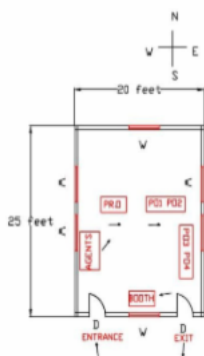

নিৰ্বাচক পঞ্জীয়ন বিষয়াৰ স্বাক্ষৰ

Nazri Naksha

Google Map View

Polling Station Building Front View

ভোটগ্ৰহন কেন্দ্ৰৰ সন্মুখৰ দৃশ্য

Cad View

Key MAP View

1 নাম : মৰমী দাস স্বামীৰ নাম: বুলবুল দাস ঘৰ নং : 0 বয়স : 41 লিঙ্গ : মহিলা	QAN0134205 ফটো উপলব্ধ	2 নাম : সুৰভী বৰদলৈ স্বামীৰ নাম: প্ৰভাত বৰদলৈ ঘৰ নং : 00 বয়স : 28 লিঙ্গ : মহিলা	QAN0128439 ফটো উপলব্ধ	3 নাম : জাস্তি দাস পিতাৰ নাম: ভদ্ৰকান্ত দাস ঘৰ নং : 0 বয়স : 26 লিঙ্গ : মহিলা	HLF0599993 ফটো উপলব্ধ
4 নাম : ৰামেশ্বৰী দাস স্বামীৰ নাম: ক্ষীতিশ দাস ঘৰ নং : 1 বয়স : 64 লিঙ্গ : মহিলা	HLF9634644 ফটো উপলব্ধ	5 নাম : পূৰ্ণ পাটৰ পিতাৰ নাম: নৰেশ্বৰ বৰদলৈ ঘৰ নং : 1 বয়স : 56 লিঙ্গ : পুৰুষ	HLF9634622 ফটো উপলব্ধ	6 নাম : স্বপ্না বৰদলৈ স্বামীৰ নাম: লক্ষীকান্ত বৰদলৈ ঘৰ নং : 1 বয়স : 52 লিঙ্গ : মহিলা	HLF9634600 ফটো উপলব্ধ
7 নাম : পদ্মা পাটৰ স্বামীৰ নাম: পূৰ্ণ বৰদলৈ ঘৰ নং : 1 বয়স : 50 লিঙ্গ : মহিলা	HLF9634611 ফটো উপলব্ধ	8 নাম : প্ৰদীপ দাস পিতাৰ নাম: তিলক দাস ঘৰ নং : 1 বয়স : 47 লিঙ্গ : পুৰুষ	HLF9634699 ফটো উপলব্ধ	9 নাম : তুলিকা গুগৈ দাস স্বামীৰ নাম: প্ৰদীপ দাস ঘৰ নং : 1 বয়স : 47 লিঙ্গ : মহিলা	HLF9634724 ফটো উপলব্ধ
10 নাম : কবিতা দাস পিতাৰ নাম: ক্ষীতিশ দাস ঘৰ নং : 1 বয়স : 46 লিঙ্গ : মহিলা	HLF9634655 ফটো উপলব্ধ	11 নাম : ধনমনি বৰদলৈ পিতাৰ নাম: লক্ষী বৰদলৈ ঘৰ নং : 1 বয়স : 33 লিঙ্গ : পুৰুষ	HLF0000729 ফটো উপলব্ধ	12 নাম : দ্বিজেন বৰদলৈ পিতাৰ নাম: লক্ষী বৰদলৈ ঘৰ নং : 1 বয়স : 29 লিঙ্গ : পুৰুষ	HLF0234781 ফটো উপলব্ধ
13 নাম : বুলবলী ডেকা বৰদলৈ স্বামীৰ নাম: ধনমনী বৰদলৈ ঘৰ নং : 1 বয়স : 28 লিঙ্গ : মহিলা	HLF0674937 ফটো উপলব্ধ	14 নাম : চিন্তামনি বৰদলৈ পিতাৰ নাম: পূৰ্ণ বৰদলৈ ঘৰ নং : 1 বয়স : 24 লিঙ্গ : পুৰুষ	QAN0074310 ফটো উপলব্ধ	15 নাম : ভনিতা দাস পিতাৰ নাম: ক্ষীতিশ দাস ঘৰ নং : 01 বয়স : 23 লিঙ্গ : মহিলা	HLF2906048 ফটো উপলব্ধ
16 নাম : ৰাজেন দাস পিতাৰ নাম: দুৰ্গা দাস ঘৰ নং : 2 বয়স : 60 লিঙ্গ : পুৰুষ	HLF9634815 ফটো উপলব্ধ	17 নাম : ধন্তীৰাম পাতৰ পিতাৰ নাম: বৃন্দবৰ পাতৰ ঘৰ নং : 2 বয়স : 51 লিঙ্গ : পুৰুষ	HLF9634791 ফটো উপলব্ধ	18 নাম : শুকদেব বৰদলৈ পিতাৰ নাম: মগেন্দ্ৰ বৰদলৈ ঘৰ নং : 2 বয়স : 39 লিঙ্গ : পুৰুষ	HLF9634757 ফটো উপলব্ধ
19 নাম : জুৰি বৰদলৈ স্বামীৰ নাম: শুকদেৱ বৰদলৈ ঘৰ নং : 2 বয়স : 38 লিঙ্গ : মহিলা	HLF9634826 ফটো উপলব্ধ	20 নাম : টাৰজান বৰদলৈ পিতাৰ নাম: মহেন্দ্ৰ বৰদলৈ ঘৰ নং : 2 বয়স : 37 লিঙ্গ : পুৰুষ	HLF9634768 ফটো উপলব্ধ	21 নাম : দীপামনী দাস পাতৰ স্বামীৰ নাম: ধন্তীৰাম পাতৰ ঘৰ নং : 2 বয়স : 30 লিঙ্গ : মহিলা	HLF2286251 ফটো উপলব্ধ
22 নাম : ৰতন বৰদলৈ পিতাৰ নাম: ধনেশ্বৰ বৰদলৈ ঘৰ নং : 3 বয়স : 78 লিঙ্গ : পুৰুষ	HLF9634871 ফটো উপলব্ধ	23 নাম : দময়ন্তী দাস স্বামীৰ নাম: দুৰ্গা দাস ঘৰ নং : 0 বয়স : 73 লিঙ্গ : মহিলা	HLF9634917 ফটো উপলব্ধ	24 নাম : পুণেমাই বৰদলৈ স্বামীৰ নাম: ঘন বৰদলৈ ঘৰ নং : 0 বয়স : 70 লিঙ্গ : মহিলা	HLF9634848 ফটো উপলব্ধ
25 নাম : লাৱণ্য বৰদলৈ পিতাৰ নাম: ধনেশ্বৰ বৰদলৈ ঘৰ নং : 3 বয়স : 53 লিঙ্গ : মহিলা	HLF9634882 ফটো উপলব্ধ	26 নাম : শুকদেৱ বৰদলৈ পিতাৰ নাম: ৰতন বৰদলৈ ঘৰ নং : 3 বয়স : 46 লিঙ্গ : পুৰুষ	HLF9634940 ফটো উপলব্ধ	27 নাম : চন্দ্ৰ বৰদলৈ পিতাৰ নাম: ঘন কান্ত বৰদলৈ ঘৰ নং : 0 বয়স : 44 লিঙ্গ : পুৰুষ	HLF9634859 ফটো উপলব্ধ
28 নাম : হেমেন বৰদলৈ পিতাৰ নাম: ঘনকান্ত বৰদলৈ ঘৰ নং : 0 বয়স : 41 লিঙ্গ : পুৰুষ	HLF9634860 ফটো উপলব্ধ	29 নাম : প্ৰভাৱতী বৰদলৈ পিতাৰ নাম: ৰতন বৰদলৈ ঘৰ নং : 3 বয়স : 40 লিঙ্গ : মহিলা	HLF9634906 ফটো উপলব্ধ	30 নাম : নিলিমা বৰদলৈ স্বামীৰ নাম: হেমেন বৰদলৈ ঘৰ নং : 0 বয়স : 39 লিঙ্গ : মহিলা	HLF9634939 ফটো উপলব্ধ