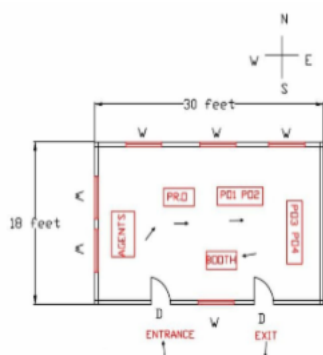

নিৰ্বাচক পঞ্জীয়ন বিষয়াৰ স্বাক্ষৰ

Nazri Naksha

Google Map View

Polling Station Building Front View

ভোটগ্ৰহন কেন্দ্ৰৰ সন্মুখৰ দৃশ্য

Cad View

Key MAP View

1 নাম : তঞ্চামণি ডেকা পিতাৰ নাম: গুণেশ্বৰ ডেকা ঘৰ নং : 000 বয়স : 27 লিঙ্গ : মহিলা	HLF0697706 ফটো উপলব্ধ	2 নাম : বীতা দীপক তাঁতী স্বামীৰ নাম: বিপুল দাস ঘৰ নং : 5 বয়স : 38 লিঙ্গ : মহিলা	QAN0139329 ফটো উপলব্ধ	3 নাম : অনিতা দাস পিতাৰ নাম: লুজেন দাস ঘৰ নং : 37 বয়স : 29 লিঙ্গ : মহিলা	HLF2289545 ফটো উপলব্ধ
4 নাম : নবজ্যোতি শইকিয়া পিতাৰ নাম: দীনেশ শইকিয়া ঘৰ নং : 38 বয়স : 32 লিঙ্গ : পুৰুষ	HLF2365450 ফটো উপলব্ধ	5 নাম : দেবজ্যোতি শইকিয়া পিতাৰ নাম: দীনেশ শইকিয়া ঘৰ নং : 38 বয়স : 30 লিঙ্গ : মহিলা	HLF2365435 ফটো উপলব্ধ	6 নাম : চন্দ্ৰ টেৰন পিতাৰ নাম: অজিন্দ্র টেৰন ঘৰ নং : 69 বয়স : 62 লিঙ্গ : পুৰুষ	HLF9734570 ফটো উপলব্ধ
7 নাম : চন্দ্ৰচিং টেৰন পিতাৰ নাম: অজিন্দ্র টেৰন ঘৰ নং : 69 বয়স : 58 লিঙ্গ : পুৰুষ	HLF9734581 ফটো উপলব্ধ	8 নাম : পচন্দ টেৰন পিতাৰ নাম: অজিন্দ্র টেৰন ঘৰ নং : 69 বয়স : 55 লিঙ্গ : পুৰুষ	HLF9734592 ফটো উপলব্ধ	9 নাম : চম্পাবতী টেৰন স্বামীৰ নাম: চন্দ্ৰ টেৰন ঘৰ নং : 69 বয়স : 54 লিঙ্গ : মহিলা	HLF9734616 ফটো উপলব্ধ
10 নাম : হিৰস্বতী টেৰন স্বামীৰ নাম: অজিন্দ্র টেৰন ঘৰ নং : 69 বয়স : 53 লিঙ্গ : মহিলা	HLF9734605 ফটো উপলব্ধ	11 নাম : অনিতা টেৰন স্বামীৰ নাম: চন্দ্ৰচিং টেৰন ঘৰ নং : 69 বয়স : 41 লিঙ্গ : মহিলা	HLF2286466 ফটো উপলব্ধ	12 নাম : প্ৰদীপ টেৰন পিতাৰ নাম: অজিন্দ্র টেৰন ঘৰ নং : 69 বয়স : 37 লিঙ্গ : পুৰুষ	HLF9734627 ফটো উপলব্ধ
13 নাম : প্ৰভাত টেৰন পিতাৰ নাম: চন্দ্ৰ টেৰন ঘৰ নং : 69 বয়স : 29 লিঙ্গ : পুৰুষ	HLF9740118 ফটো উপলব্ধ	14 নাম : বিচিত্ৰ টেৰন পিতাৰ নাম: চন্দ্ৰ টেৰন ঘৰ নং : 67 বয়স : 24 লিঙ্গ : পুৰুষ	HLF0619882 ফটো উপলব্ধ	15 নাম : দেহামনি বৰদলৈ স্বামীৰ নাম: বিচিত্ৰ বৰদলৈ ঘৰ নং : 67 বয়স : 24 লিঙ্গ : মহিলা	HLF3008604 ফটো উপলব্ধ
16 নাম : বহেশ্বৰ বৰদলৈ পিতাৰ নাম: ধূপৰাচিং বৰদলৈ ঘৰ নং : 68 বয়স : 74 লিঙ্গ : পুৰুষ	HLF9734638 ফটো উপলব্ধ	17 নাম : অনিমা বৰদলৈ স্বামীৰ নাম: বহেশ্বৰ বৰদলৈ ঘৰ নং : 68 বয়স : 63 লিঙ্গ : মহিলা	HLF9734649 ফটো উপলব্ধ	18 নাম : অনিল কুমাৰ দাস পিতাৰ নাম: মহেশ্বৰ দাস ঘৰ নং : 68 বয়স : 59 লিঙ্গ : পুৰুষ	HLF9734661 ফটো উপলব্ধ
19 নাম : মঞ্জলা দাস স্বামীৰ নাম: অনিল দাস ঘৰ নং : 68 বয়স : 51 লিঙ্গ : মহিলা	HLF9734672 ফটো উপলব্ধ	20 নাম : বিউতী বৰদলৈ পিতাৰ নাম: বহেশ্বৰ বৰদলৈ ঘৰ নং : 68 বয়স : 37 লিঙ্গ : মহিলা	HLF9734650 ফটো উপলব্ধ	21 নাম : লক্ষী বৰদলৈ স্বামীৰ নাম: পংকজ বৰদলৈ ঘৰ নং : 68 বয়স : 35 লিঙ্গ : মহিলা	HLF0619940 ফটো উপলব্ধ
22 নাম : পংকজ বৰদলৈ পিতাৰ নাম: বহেশ্বৰ বৰদলৈ ঘৰ নং : 68 বয়স : 29 লিঙ্গ : পুৰুষ	HLF0156935 ফটো উপলব্ধ	23 নাম : তিলক বৰদলৈ পিতাৰ নাম: বহেশ্বৰ বৰদলৈ ঘৰ নং : 68 বয়স : 29 লিঙ্গ : পুৰুষ	HLF0156968 ফটো উপলব্ধ	24 নাম : গীতাজলী দাস পিতাৰ নাম: অনিল দাস ঘৰ নং : 68 বয়স : 26 লিঙ্গ : মহিলা	HLF1222975 ফটো উপলব্ধ
25 নাম : বীতামণি দাস পিতাৰ নাম: অনিল কুমাৰ দাস ঘৰ নং : 68 বয়স : 22 লিঙ্গ : মহিলা	HLF1222959 ফটো উপলব্ধ	26 নাম : মানিক বৰদলৈ পিতাৰ নাম: ধূপৰাচিং বৰদলৈ ঘৰ নং : 68 বয়স : 75 লিঙ্গ : পুৰুষ	HLF9734683 ফটো উপলব্ধ	27 নাম : দুলেমাই বৰদলৈ স্বামীৰ নাম: মলুবা বৰদলৈ ঘৰ নং : 68 বয়স : 72 লিঙ্গ : মহিলা	HLF9734694 ফটো উপলব্ধ
28 নাম : হেমন্ত দাস পিতাৰ নাম: লেলৌ দাস ঘৰ নং : 68 বয়স : 64 লিঙ্গ : পুৰুষ	HLF9734730 ফটো উপলব্ধ	29 নাম : পুতলী দাস স্বামীৰ নাম: হেমন্ত দাস ঘৰ নং : 68 বয়স : 55 লিঙ্গ : মহিলা	HLF9734741 ফটো উপলব্ধ	30 নাম : মুকেশ বৰদলৈ পিতাৰ নাম: মানিক বৰদলৈ ঘৰ নং : 68 বয়স : 39 লিঙ্গ : পুৰুষ	HLF9734718 ফটো উপলব্ধ