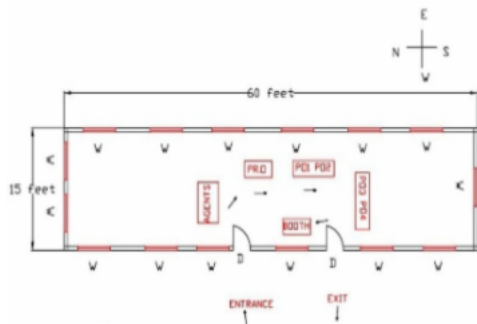

নিৰ্বাচক পঞ্জীয়ন বিষয়াৰ স্বাক্ষৰ

Nazri Naksha

Google Map View

Polling Station Building Front View

ভোটগ্ৰহন কেন্দ্ৰৰ সন্মুখৰ দৃশ্য

Cad View

Key MAP View

1 নাম : বুবল কোঁৱৰ পিতাৰ নাম: বদু কোঁৱৰ ঘৰ নং : 0 বয়স : 34 লিঙ্গ : পুৰুষ	HLF0431023 ফটো উপলব্ধ	2 নাম : কালিদৈ পাটৰ স্বামীৰ নাম: টুনীৰাম পাটৰ ঘৰ নং : 1 বয়স : 74 লিঙ্গ : মহিলা	HLF9834575 ফটো উপলব্ধ	3 নাম : ৰাজেন পাটৰ পিতাৰ নাম: টুনীৰাম পাটৰ ঘৰ নং : 1 বয়স : 49 লিঙ্গ : পুৰুষ	HLF9834586 ফটো উপলব্ধ
4 নাম : জোন পাটৰ স্বামীৰ নাম: ৰাজেন পাটৰ ঘৰ নং : 1 বয়স : 44 লিঙ্গ : মহিলা	HLF9834597 ফটো উপলব্ধ	5 নাম : প্ৰহ্লাদ পাটৰ পিতাৰ নাম: টুনীৰাম পাটৰ ঘৰ নং : 2 বয়স : 54 লিঙ্গ : পুৰুষ	HLF9834600 ফটো উপলব্ধ	6 নাম : শুকেশ্বৰী পাটৰ স্বামীৰ নাম: প্ৰহ্লাদ পাটৰ ঘৰ নং : 2 বয়স : 42 লিঙ্গ : মহিলা	HLF9834611 ফটো উপলব্ধ
7 নাম : পৰী পাটৰ স্বামীৰ নাম: যদুমনি পাটৰ ঘৰ নং : 2 বয়স : 28 লিঙ্গ : মহিলা	HLF2870731 ফটো উপলব্ধ	8 নাম : যদুমনি পাটৰ পিতাৰ নাম: প্ৰহ্লাদ পাটৰ ঘৰ নং : 2 বয়স : 25 লিঙ্গ : পুৰুষ	HLF0441253 ফটো উপলব্ধ	9 নাম : সঞ্জয় পাটৰ পিতাৰ নাম: প্ৰহ্লাদ পাটৰ ঘৰ নং : 2 বয়স : 23 লিঙ্গ : পুৰুষ	HLF2870749 ফটো উপলব্ধ
10 নাম : পৰিনীতা পাটৰ স্বামীৰ নাম: সঞ্জয় পাটৰ ঘৰ নং : 2 বয়স : 23 লিঙ্গ : মহিলা	HLF2870723 ফটো উপলব্ধ	11 নাম : অচিনা পাটৰ পিতাৰ নাম: টুনীৰাম পাটৰ ঘৰ নং : 3 বয়স : 49 লিঙ্গ : পুৰুষ	HLF9834622 ফটো উপলব্ধ	12 নাম : পঙ্কিলা পাটৰ স্বামীৰ নাম: অচিনা পাটৰ ঘৰ নং : 3 বয়স : 39 লিঙ্গ : মহিলা	HLF9834633 ফটো উপলব্ধ
13 নাম : যুদ্ধ পাটৰ পিতাৰ নাম: যুজাৰু পাটৰ ঘৰ নং : 8 বয়স : 41 লিঙ্গ : পুৰুষ	HLF9834666 ফটো উপলব্ধ	14 নাম : অহল্যা বৰদলৈ পিতাৰ নাম: যুদ্ধ পাটৰ ঘৰ নং : 8 বয়স : 37 লিঙ্গ : মহিলা	HLF0663260 ফটো উপলব্ধ	15 নাম : চুলতান পাটৰ পিতাৰ নাম: জুজাৰু পাটৰ ঘৰ নং : 4 বয়স : 32 লিঙ্গ : পুৰুষ	HLF2844538 ফটো উপলব্ধ
16 নাম : সৰশ্ৰী পাটৰ স্বামীৰ নাম: চুলতান পাটৰ ঘৰ নং : 4 বয়স : 28 লিঙ্গ : মহিলা	HLF2844553 ফটো উপলব্ধ	17 নাম : আমিনা পাটৰ স্বামীৰ নাম: খগেন পাটৰ ঘৰ নং : 5 বয়স : 49 লিঙ্গ : মহিলা	HLF9834688 ফটো উপলব্ধ	18 নাম : বিকাশ পাটৰ পিতাৰ নাম: কৃষ্ণমাণি পাটৰ ঘৰ নং : 5 বয়স : 40 লিঙ্গ : পুৰুষ	HLF2407401 ফটো উপলব্ধ
19 নাম : লাইলা পাটৰ পিতাৰ নাম: খগেন পাটৰ ঘৰ নং : 5 বয়স : 37 লিঙ্গ : পুৰুষ	HLF9834699 ফটো উপলব্ধ	20 নাম : মঞ্জলা পাটৰ পিতাৰ নাম: টুনীৰাম পাটৰ ঘৰ নং : 6 বয়স : 44 লিঙ্গ : মহিলা	HLF9834702 ফটো উপলব্ধ	21 নাম : নৰেশ্বৰ পাটৰ পিতাৰ নাম: জিম পাটৰ ঘৰ নং : 8 বয়স : 54 লিঙ্গ : পুৰুষ	HLF9834713 ফটো উপলব্ধ
22 নাম : ৰাণীমাই পাটৰ স্বামীৰ নাম: নৰেশ্বৰ পাটৰ ঘৰ নং : 4 বয়স : 44 লিঙ্গ : মহিলা	HLF9834724 ফটো উপলব্ধ	23 নাম : অপূৰ্ব পাটৰ পিতাৰ নাম: নৰেশ্বৰ পাটৰ ঘৰ নং : 8 বয়স : 32 লিঙ্গ : পুৰুষ	HLF9834735 ফটো উপলব্ধ	24 নাম : পাপৰি বৰদলৈ পাটৰ স্বামীৰ নাম: অপূৰ্ব পাটৰ ঘৰ নং : 08 বয়স : 27 লিঙ্গ : মহিলা	HLF2940443 ফটো উপলব্ধ
25 নাম : তুলসীবালা দাস স্বামীৰ নাম: হৰেশ্বৰ পাটৰ ঘৰ নং : 9 বয়স : 67 লিঙ্গ : মহিলা	HLF9834757 ফটো উপলব্ধ	26 নাম : মুকুতামনি পাটৰ পিতাৰ নাম: হৰেশ্বৰ পাটৰ ঘৰ নং : 9 বয়স : 44 লিঙ্গ : পুৰুষ	HLF9834768 ফটো উপলব্ধ	27 নাম : সোনিয়া পাটৰ পিতাৰ নাম: হৰেশ্বৰ পাটৰ ঘৰ নং : 9 বয়স : 37 লিঙ্গ : মহিলা	HLF9834779 ফটো উপলব্ধ
28 নাম : ঈন্দ্ৰমোহিনী পাটৰ পিতাৰ নাম: হৰেশ্বৰ পাটৰ ঘৰ নং : 9 বয়স : 33 লিঙ্গ : মহিলা	HLF9839887 ফটো উপলব্ধ	29 নাম : গভাৰাম পাটৰ পিতাৰ নাম: টেনাই পাটৰ ঘৰ নং : 11 বয়স : 59 লিঙ্গ : পুৰুষ	HLF9834780 ফটো উপলব্ধ	30 নাম : বেবতী পাটৰ স্বামীৰ নাম: গভাৰাম পাটৰ ঘৰ নং : 11 বয়স : 54 লিঙ্গ : মহিলা	HLF9834791 ফটো উপলব্ধ