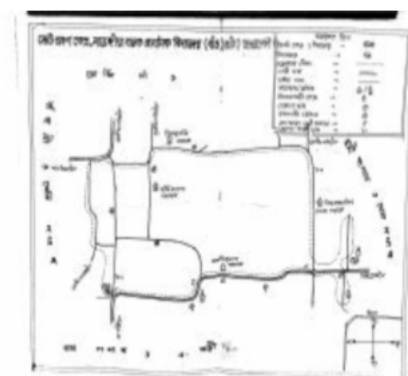

নিৰ্বাচক পঞ্জীয়ন বিষয়াৰ স্বাক্ষৰ

Nazri Naksha

Google Map View

Polling Station Building Front View

ভোটগ্ৰহন কেন্দ্ৰৰ সন্মুখৰ দৃশ্য

Cad View

Key MAP View

1 নাম : মানিয়া শইকীয়া পিতাৰ নাম: বাতিৰাম শইকীয়া ঘৰ নং : 1 বয়স : 51 লিঙ্গ : পুৰুষ	HLF0004981 ফটো উপলব্ধ	2 নাম : মিতালী দেৱী পিতাৰ নাম: গোবিন চৌধুৰী ঘৰ নং : 01 বয়স : 23 লিঙ্গ : মহিলা	QAN0043265 ফটো উপলব্ধ	3 নাম : কে শৱ শইকীয়া পিতাৰ নাম: বাতিৰাম শইকীয়া ঘৰ নং : 2 বয়স : 60 লিঙ্গ : পুৰুষ	HLF0004982 ফটো উপলব্ধ
4 নাম : নিৰদা শইকীয়া স্বামীৰ নাম: কে শব শইকীয়া ঘৰ নং : 2 বয়স : 54 লিঙ্গ : মহিলা	HLF0004983 ফটো উপলব্ধ	5 নাম : দেৱী শইকীয়া স্বামীৰ নাম: মানিয়া শইকীয়া ঘৰ নং : 2 বয়স : 47 লিঙ্গ : মহিলা	HLF0004984 ফটো উপলব্ধ	6 নাম : অৰূপ শইকীয়া পিতাৰ নাম: কেশৱ শইকীয়া ঘৰ নং : 2 বয়স : 28 লিঙ্গ : পুৰুষ	HLF0512798 ফটো উপলব্ধ
7 নাম : কৃষ্ণ শইকীয়া পিতাৰ নাম: বাতিৰাম শইকীয়া ঘৰ নং : 0 বয়স : 52 লিঙ্গ : পুৰুষ	HLF0004989 ফটো উপলব্ধ	8 নাম : হিৰণ্য শইকীয়া পিতাৰ নাম: দিপৰু শইকীয়া ঘৰ নং : 0 বয়স : 39 লিঙ্গ : পুৰুষ	HLF0004991 ফটো উপলব্ধ	9 নাম : বিপুল শইকীয়া পিতাৰ নাম: দিপৰু শইকীয়া ঘৰ নং : 0 বয়স : 39 লিঙ্গ : পুৰুষ	HLF0004990 ফটো উপলব্ধ
10 নাম : দিগন্ত শইকীয়া পিতাৰ নাম: দিপৰু শইকীয়া ঘৰ নং : 3 বয়স : 38 লিঙ্গ : পুৰুষ	HLF2934602 ফটো উপলব্ধ	11 নাম : ভান শইকীয়া স্বামীৰ নাম: কৃষ্ণ শইকীয়া ঘৰ নং : 0 বয়স : 37 লিঙ্গ : মহিলা	HLF0004993 ফটো উপলব্ধ	12 নাম : বৰ্ণালী ডেকা শইকীয়া স্বামীৰ নাম: বিপুল শইকীয়া ঘৰ নং : 03 বয়স : 32 লিঙ্গ : মহিলা	HLF2845261 ফটো উপলব্ধ
13 নাম : লিলাধৰ শইকীয়া পিতাৰ নাম: হাহিৰাম শইকীয়া ঘৰ নং : 8 বয়স : 65 লিঙ্গ : পুৰুষ	HLF0004994 ফটো উপলব্ধ	14 নাম : ভাৰতী শইকীয়া স্বামীৰ নাম: নিলাধৰ শইকীয়া ঘৰ নং : 8 বয়স : 55 লিঙ্গ : মহিলা	HLF0004995 ফটো উপলব্ধ	15 নাম : ৰঞ্জন শইকীয়া পিতাৰ নাম: নিলাধৰ শইকীয়া ঘৰ নং : 8 বয়স : 38 লিঙ্গ : পুৰুষ	HLF0004996 ফটো উপলব্ধ
16 নাম : উতপল শইকীয়া পিতাৰ নাম: নিলাধৰ শইকীয়া ঘৰ নং : 8 বয়স : 36 লিঙ্গ : পুৰুষ	HLF0004997 ফটো উপলব্ধ	17 নাম : ৰূপা মনি বৰা শইকীয়া স্বামীৰ নাম: ৰঞ্জন শইকীয়া ঘৰ নং : 4 বয়স : 31 লিঙ্গ : মহিলা	QAN0081448 ফটো উপলব্ধ	18 নাম : প্ৰাঞ্জল শইকীয়া পিতাৰ নাম: নিলাধৰ শইকীয়া ঘৰ নং : 8 বয়স : 30 লিঙ্গ : পুৰুষ	HLF0512756 ফটো উপলব্ধ
19 নাম : জোনালী ডেকা স্বামীৰ নাম: প্ৰাঞ্জল শইকীয়া ঘৰ নং : 8 বয়স : 25 লিঙ্গ : মহিলা	HLF0511923 ফটো উপলব্ধ	20 নাম : প্ৰফুল্ল শইকীয়া পিতাৰ নাম: হাহিৰাম শইকীয়া ঘৰ নং : 5 বয়স : 64 লিঙ্গ : পুৰুষ	HLF0004998 ফটো উপলব্ধ	21 নাম : পূজলা শইকীয়া স্বামীৰ নাম: প্ৰফুল্ল শইকীয়া ঘৰ নং : 5 বয়স : 59 লিঙ্গ : মহিলা	HLF0004999 ফটো উপলব্ধ
22 নাম : সুস্তী শইকীয়া স্বামীৰ নাম: ধ্ৰুৱ শইকীয়া ঘৰ নং : 5 বয়স : 38 লিঙ্গ : মহিলা	HLF0138727 ফটো উপলব্ধ	23 নাম : ধ্ৰুৱ শইকীয়া পিতাৰ নাম: প্ৰফুল্ল শইকীয়া ঘৰ নং : 5 বয়স : 33 লিঙ্গ : পুৰুষ	HLF0005000 ফটো উপলব্ধ	24 নাম : কুশল শইকীয়া পিতাৰ নাম: প্ৰফুল্ল শইকীয়া ঘৰ নং : 5 বয়স : 33 লিঙ্গ : পুৰুষ	HLF0629618 ফটো উপলব্ধ
25 নাম : বস্তী বমুন স্বামীৰ নাম: উতপল শইকীয়া ঘৰ নং : 5 বয়স : 30 লিঙ্গ : মহিলা	QAN0147421 ফটো উপলব্ধ	26 নাম : লম্বো শইকীয়া পিতাৰ নাম: জাৰমন শইকীয়া ঘৰ নং : 6 বয়স : 54 লিঙ্গ : পুৰুষ	HLF0005001 ফটো উপলব্ধ	27 নাম : চম্পা শইকীয়া স্বামীৰ নাম: লম্বো শইকীয়া ঘৰ নং : 6 বয়স : 49 লিঙ্গ : মহিলা	HLF0005002 ফটো উপলব্ধ
28 নাম : ৰামকৃষ্ণ শইকীয়া পিতাৰ নাম: লম্বো শইকীয়া ঘৰ নং : 6 বয়স : 25 লিঙ্গ : পুৰুষ	HLF0597542 ফটো উপলব্ধ	29 নাম : পহৰু শইকীয়া পিতাৰ নাম: জাৰমন শইকীয়া ঘৰ নং : 9 বয়স : 49 লিঙ্গ : পুৰুষ	HLF0005003 ফটো উপলব্ধ	30 নাম : ৰেন শইকীয়া স্বামীৰ নাম: পহৰু শইকীয়া ঘৰ নং : 9 বয়স : 44 লিঙ্গ : মহিলা	HLF0005004 ফটো উপলব্ধ