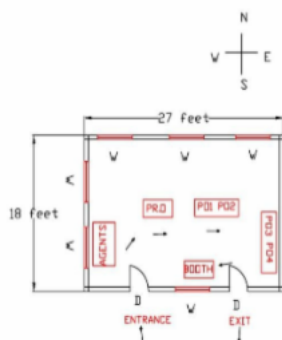

নিৰ্বাচক পঞ্জীয়ন বিষয়াৰ স্বাক্ষৰ

Nazri Naksha

Google Map View

Polling Station Building Front View

ভোটগ্ৰহন কেন্দ্ৰৰ সন্মুখৰ দৃশ্য

Cad View

Key MAP View

1 নাম : মানিয়া শইকীয়া পিতাৰ নাম: বাতিৰাম শইকীয়া ঘৰ নং : 1 বয়স : 51 লিঙ্গ : পুৰুষ	HLF0004981 ফটো উপলব্ধ	2 নাম : মিতালী দেৱী পিতাৰ নাম: গোবিন চৌধুৰী ঘৰ নং : 01 বয়স : 23 লিঙ্গ : মহিলা	QAN0043265 ফটো উপলব্ধ	3 নাম : কে শৱ শইকীয়া পিতাৰ নাম: বাতিৰাম শইকীয়া ঘৰ নং : 2 বয়স : 60 লিঙ্গ : পুৰুষ	HLF0004982 ফটো উপলব্ধ
4 নাম : নিৰদা শইকীয়া স্বামীৰ নাম: কে শব শইকীয়া ঘৰ নং : 2 বয়স : 54 লিঙ্গ : মহিলা	HLF0004983 ফটো উপলব্ধ	5 নাম : দেৱী শইকীয়া স্বামীৰ নাম: মানিয়া শইকীয়া ঘৰ নং : 2 বয়স : 47 লিঙ্গ : মহিলা	HLF0004984 ফটো উপলব্ধ	6 নাম : অৰূপ শইকীয়া পিতাৰ নাম: কেশৱ শইকীয়া ঘৰ নং : 2 বয়স : 28 লিঙ্গ : পুৰুষ	HLF0512798 ফটো উপলব্ধ
7 নাম : কৃষ্ণ শইকীয়া পিতাৰ নাম: বাতিৰাম শইকীয়া ঘৰ নং : 0 বয়স : 52 লিঙ্গ : পুৰুষ	HLF0004989 ফটো উপলব্ধ	8 নাম : হিৰণ্য শইকীয়া পিতাৰ নাম: দিপৰু শইকীয়া ঘৰ নং : 0 বয়স : 39 লিঙ্গ : পুৰুষ	HLF0004991 ফটো উপলব্ধ	9 নাম : বিপুল শইকীয়া পিতাৰ নাম: দিপৰু শইকীয়া ঘৰ নং : 0 বয়স : 39 লিঙ্গ : পুৰুষ	HLF0004990 ফটো উপলব্ধ
10 নাম : দিগন্ত শইকীয়া পিতাৰ নাম: দিপৰু শইকীয়া ঘৰ নং : 3 বয়স : 38 লিঙ্গ : পুৰুষ	HLF2934602 ফটো উপলব্ধ	11 নাম : ভান শইকীয়া স্বামীৰ নাম: কৃষ্ণ শইকীয়া ঘৰ নং : 0 বয়স : 37 লিঙ্গ : মহিলা	HLF0004993 ফটো উপলব্ধ	12 নাম : বৰ্ণালী ডেকা শইকীয়া স্বামীৰ নাম: বিপুল শইকীয়া ঘৰ নং : 03 বয়স : 32 লিঙ্গ : মহিলা	HLF2845261 ফটো উপলব্ধ
13 নাম : লিলাধৰ শইকীয়া পিতাৰ নাম: হাহিৰাম শইকীয়া ঘৰ নং : 8 বয়স : 65 লিঙ্গ : পুৰুষ	HLF0004994 ফটো উপলব্ধ	14 নাম : ভাৰতী শইকীয়া স্বামীৰ নাম: নিলাধৰ শইকীয়া ঘৰ নং : 8 বয়স : 55 লিঙ্গ : মহিলা	HLF0004995 ফটো উপলব্ধ	15 নাম : ৰঞ্জন শইকীয়া পিতাৰ নাম: নিলাধৰ শইকীয়া ঘৰ নং : 8 বয়স : 38 লিঙ্গ : পুৰুষ	HLF0004996 ফটো উপলব্ধ
16 নাম : উতপল শইকীয়া পিতাৰ নাম: নিলাধৰ শইকীয়া ঘৰ নং : 8 বয়স : 36 লিঙ্গ : পুৰুষ	HLF0004997 ফটো উপলব্ধ	17 নাম : ৰূপা মনি বৰা শইকীয়া স্বামীৰ নাম: ৰঞ্জন শইকীয়া ঘৰ নং : 4 বয়স : 31 লিঙ্গ : মহিলা	QAN0081448 ফটো উপলব্ধ	18 নাম : প্ৰাঞ্জল শইকীয়া পিতাৰ নাম: নিলাধৰ শইকীয়া ঘৰ নং : 8 বয়স : 30 লিঙ্গ : পুৰুষ	HLF0512756 ফটো উপলব্ধ
19 নাম : জোনালী ডেকা স্বামীৰ নাম: প্ৰাঞ্জল শইকীয়া ঘৰ নং : 8 বয়স : 25 লিঙ্গ : মহিলা	HLF0511923 ফটো উপলব্ধ	20 নাম : প্ৰফুল্ল শইকীয়া পিতাৰ নাম: হাহিৰাম শইকীয়া ঘৰ নং : 5 বয়স : 64 লিঙ্গ : পুৰুষ	HLF0004998 ফটো উপলব্ধ	21 নাম : পূজলা শইকীয়া স্বামীৰ নাম: প্ৰফুল্ল শইকীয়া ঘৰ নং : 5 বয়স : 59 লিঙ্গ : মহিলা	HLF0004999 ফটো উপলব্ধ
22 নাম : সুস্তী শইকীয়া স্বামীৰ নাম: ধ্ৰুৱ শইকীয়া ঘৰ নং : 5 বয়স : 38 লিঙ্গ : মহিলা	HLF0138727 ফটো উপলব্ধ	23 নাম : ধ্ৰুৱ শইকীয়া পিতাৰ নাম: প্ৰফুল্ল শইকীয়া ঘৰ নং : 5 বয়স : 33 লিঙ্গ : পুৰুষ	HLF0005000 ফটো উপলব্ধ	24 নাম : কুশল শইকীয়া পিতাৰ নাম: প্ৰফুল্ল শইকীয়া ঘৰ নং : 5 বয়স : 33 লিঙ্গ : পুৰুষ	HLF0629618 ফটো উপলব্ধ
25 নাম : বস্তী বমুন স্বামীৰ নাম: উতপল শইকীয়া ঘৰ নং : 5 বয়স : 30 লিঙ্গ : মহিলা	QAN0147421 ফটো উপলব্ধ	26 নাম : লম্বো শইকীয়া পিতাৰ নাম: জাৰমন শইকীয়া ঘৰ নং : 6 বয়স : 54 লিঙ্গ : পুৰুষ	HLF0005001 ফটো উপলব্ধ	27 নাম : চম্পা শইকীয়া স্বামীৰ নাম: লম্বো শইকীয়া ঘৰ নং : 6 বয়স : 49 লিঙ্গ : মহিলা	HLF0005002 ফটো উপলব্ধ
28 নাম : ৰামকৃষ্ণ শইকীয়া পিতাৰ নাম: লম্বো শইকীয়া ঘৰ নং : 6 বয়স : 25 লিঙ্গ : পুৰুষ	HLF0597542 ফটো উপলব্ধ	29 নাম : পহৰু শইকীয়া পিতাৰ নাম: জাৰমন শইকীয়া ঘৰ নং : 9 বয়স : 49 লিঙ্গ : পুৰুষ	HLF0005003 ফটো উপলব্ধ	30 নাম : ৰেন শইকীয়া স্বামীৰ নাম: পহৰু শইকীয়া ঘৰ নং : 9 বয়স : 44 লিঙ্গ : মহিলা	HLF0005004 ফটো উপলব্ধ