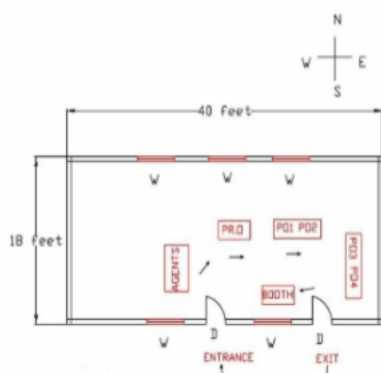

নিৰ্বাচক পঞ্জীয়ন বিষয়াৰ স্বাক্ষৰ

Nazri Naksha

Google Map View

Polling Station Building Front View

ভোটগ্ৰহন কেন্দ্ৰৰ সন্মুখৰ দৃশ্য

Cad View

Key MAP View

| | | | | | |
|---|--------------------------|---|--------------------------|--|--------------------------|
| 1 নাম : কৃষ্ণ বৰ্মন পিতাৰ নাম: মনমোহন বৰ্মন ঘৰ নং : 1 বয়স : 47 লিঙ্গ : পুৰুষ | HLF1024562 ফটো উপলব্ধ | 2 নাম : কুসুমী বৰ্মন স্বামীৰ নাম: কৃষ্ণ বৰ্মন ঘৰ নং : 1 বয়স : 44 লিঙ্গ : মহিলা | HLF1024573 ফটো উপলব্ধ | 3 নাম : কুপেশ বৰ্মন পিতাৰ নাম: কৃষ্ণমন বৰ্মন ঘৰ নং : 1 বয়স : 41 লিঙ্গ : পুৰুষ | HLF1024595 ফটো উপলব্ধ |
| 4 নাম : বিকাশ বৰ্মন পিতাৰ নাম: কৃষ্ণ চন্দ্ৰ ঘৰ নং : 1 বয়স : 35 লিঙ্গ : পুৰুষ | HLF1024608 ফটো উপলব্ধ | 5 নাম : বিকেশ বৰ্মন পিতাৰ নাম: কৃষ্ণ বৰ্মা ঘৰ নং : 1 বয়স : 31 লিঙ্গ : পুৰুষ | HLF0015104 ফটো উপলব্ধ | 6 নাম : পিংকু বৰ্মন পিতাৰ নাম: কৃষ্ণা বৰ্মন ঘৰ নং : 1 বয়স : 27 লিঙ্গ : পুৰুষ | HLF0499541 ফটো উপলব্ধ |
| 7 নাম : কনিকা বৰ্মন পিতাৰ নাম: কৃষ্ণা বৰ্মন ঘৰ নং : 1 বয়স : 27 লিঙ্গ : মহিলা | HLF2357051 ফটো উপলব্ধ | 8 নাম : মুকাবীৰ হুছেইন পিতাৰ নাম: মুক্তাৰ হুছেইন ঘৰ নং : 01 বয়স : 27 লিঙ্গ : পুৰুষ | HLF0207696 ফটো উপলব্ধ | 9 নাম : পাৰ্বতী দাস স্বামীৰ নাম: বিকাশ বৰ্মন ঘৰ নং : 1 বয়স : 24 লিঙ্গ : মহিলা | QAN0048736 ফটো উপলব্ধ |
| 10 নাম : শিৱম দাস পিতাৰ নাম: লিটন দাস ঘৰ নং : 01 বয়স : 19 লিঙ্গ : পুৰুষ | QAN0152702 ফটো উপলব্ধ | 11 নাম : সুনীল বৰ্মন পিতাৰ নাম: মনমোহন বৰ্মন ঘৰ নং : 2 বয়স : 54 লিঙ্গ : পুৰুষ | HLF1024619 ফটো উপলব্ধ | 12 নাম : কুসুম বৰ্মন স্বামীৰ নাম: সুনীল বৰ্মন ঘৰ নং : 2 বয়স : 49 লিঙ্গ : মহিলা | HLF1024620 ফটো উপলব্ধ |
| 13 নাম : অনিতা বৰ্মন স্বামীৰ নাম: ৰাজিব বৰ্মন ঘৰ নং : 2 বয়স : 26 লিঙ্গ : মহিলা | QAN0034785 ফটো উপলব্ধ | 14 নাম : কিৰনবালা বৰ্মন স্বামীৰ নাম: আমৰচান বৰ্মন ঘৰ নং : 3 বয়স : 79 লিঙ্গ : মহিলা | HLF1024631 ফটো উপলব্ধ | 15 নাম : দীপক বৰ্মন পিতাৰ নাম: অমৰচান বৰ্মন ঘৰ নং : 3 বয়স : 40 লিঙ্গ : পুৰুষ | HLF1024642 ফটো উপলব্ধ |
| 16 নাম : মাকন বিশ্বাস ব্যৰ্মন স্বামীৰ নাম: বিপ্লব বৰ্মন ঘৰ নং : 3 বয়স : 38 লিঙ্গ : মহিলা | HLF2287856 ফটো উপলব্ধ | 17 নাম : বিপ্লব বৰ্মন পিতাৰ নাম: অমৰ বৰ্মন ঘৰ নং : 3 বয়স : 38 লিঙ্গ : পুৰুষ | HLF1024653 ফটো উপলব্ধ | 18 নাম : মামনি কলিতা বৰ্মন স্বামীৰ নাম: দীপক বৰ্মন ঘৰ নং : 3 বয়স : 35 লিঙ্গ : মহিলা | HLF1028213 ফটো উপলব্ধ |
| 19 নাম : ঈশ্বৰ বৰ্মন পিতাৰ নাম: ভগবান বৰ্মন ঘৰ নং : 04 বয়স : 53 লিঙ্গ : পুৰুষ | HLF1024664 ফটো উপলব্ধ | 20 নাম : জয়মনী বৰ্মন স্বামীৰ নাম: ঈশ্বৰ বৰ্মন ঘৰ নং : 8 বয়স : 50 লিঙ্গ : মহিলা | HLF1024675 ফটো উপলব্ধ | 21 নাম : সুশীল দাস পিতাৰ নাম: নৰেন্দ দাস ঘৰ নং : 5 বয়স : 84 লিঙ্গ : পুৰুষ | HLF1024686 ফটো উপলব্ধ |
| 22 নাম : যতীন দাস পিতাৰ নাম: নৰেন্দ দাস ঘৰ নং : 5 বয়স : 79 লিঙ্গ : পুৰুষ | HLF1024697 ফটো উপলব্ধ | 23 নাম : আপন দাস পিতাৰ নাম: নৰেন্দ দাস ঘৰ নং : 5 বয়স : 74 লিঙ্গ : পুৰুষ | HLF1024700 ফটো উপলব্ধ | 24 নাম : পতন দাস স্বামীৰ নাম: সুশীল দাস ঘৰ নং : 5 বয়স : 74 লিঙ্গ : মহিলা | HLF1024711 ফটো উপলব্ধ |
| 25 নাম : সুভদ্রা দাস স্বামীৰ নাম: যতীন দাস ঘৰ নং : 5 বয়স : 69 লিঙ্গ : মহিলা | HLF1024722 ফটো উপলব্ধ | 26 নাম : সত্য বালা দাস স্বামীৰ নাম: আপন দাস ঘৰ নং : 5 বয়স : 64 লিঙ্গ : মহিলা | HLF1024733 ফটো উপলব্ধ | 27 নাম : ভূষণ দাস পিতাৰ নাম: সুশীল দাস ঘৰ নং : 5 বয়স : 49 লিঙ্গ : পুৰুষ | HLF1024744 ফটো উপলব্ধ |
| 28 নাম : বিদৰ দাস পিতাৰ নাম: সুশীল দাস ঘৰ নং : 5 বয়স : 44 লিঙ্গ : পুৰুষ | HLF1024755 ফটো উপলব্ধ | 29 নাম : স্বদেশ দাস পিতাৰ নাম: যতীন দাস ঘৰ নং : 5 বয়স : 43 লিঙ্গ : পুৰুষ | HLF1024766 ফটো উপলব্ধ | 30 নাম : বিন্দু দাস পিতাৰ নাম: সুশীল দাস ঘৰ নং : 5 বয়স : 41 লিঙ্গ : পুৰুষ | HLF1024788 ফটো উপলব্ধ |