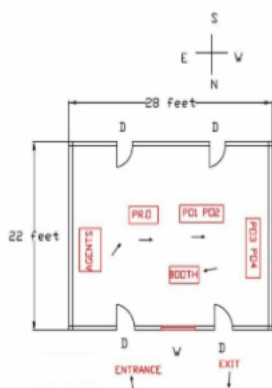

নিৰ্বাচক পঞ্জীয়ন বিষয়াৰ স্বাক্ষৰ

Nazri Naksha

Google Map View

Polling Station Building Front View

ভোটগ্ৰহন কেন্দ্ৰৰ সন্মুখৰ দৃশ্য

Cad View

Key MAP View

1 নাম : নৰেশ দাস পিতাৰ নাম: মহেন্দ্ৰ দাস ঘৰ নং : 1 বয়স : 68 লিঙ্গ : পুৰুষ	HLF1034566 ফটো উপলব্ধ	2 নাম : মীনা দাস স্বামীৰ নাম: নৰেশ দাস ঘৰ নং : 1 বয়স : 60 লিঙ্গ : মহিলা	HLF1034577 ফটো উপলব্ধ	3 নাম : সঞ্জয় চন্দ্ৰ দাস পিতাৰ নাম: নৰেশ দাস ঘৰ নং : 1 বয়স : 49 লিঙ্গ : পুৰুষ	HLF1034588 ফটো উপলব্ধ
4 নাম : বঞ্জিত দাস পিতাৰ নাম: নৰেশ দাস ঘৰ নং : 1 বয়স : 38 লিঙ্গ : পুৰুষ	HLF1034599 ফটো উপলব্ধ	5 নাম : ববিতা দাস স্বামীৰ নাম: সঞ্জয় দাস ঘৰ নং : 1 বয়স : 34 লিঙ্গ : মহিলা	HLF2246197 ফটো উপলব্ধ	E 6 নাম : অজিত দাস পিতাৰ নাম: বিবেক দাস ঘৰ নং : 1 বয়স : 59 লিঙ্গ : পুৰুষ	HLF1034613 ফটো উপলব্ধ
7 নাম : মীৰা দাস স্বামীৰ নাম: অজিত দাস ঘৰ নং : 2 বয়স : 49 লিঙ্গ : মহিলা	HLF1034624 ফটো উপলব্ধ	8 নাম : ভাৰতী দাস পিতাৰ নাম: অজিত দাস ঘৰ নং : 2 বয়স : 26 লিঙ্গ : মহিলা	HLF0534255 ফটো উপলব্ধ	9 নাম : বিপাশা দাস পিতাৰ নাম: অজিত দাস ঘৰ নং : 02 বয়স : 24 লিঙ্গ : মহিলা	HLF2997179 ফটো উপলব্ধ
10 নাম : ভুবেন দাস পিতাৰ নাম: অজিত দাস ঘৰ নং : 02 বয়স : 22 লিঙ্গ : পুৰুষ	HLF2997187 ফটো উপলব্ধ	11 নাম : লক্ষীবালা দাস স্বামীৰ নাম: হৰিমোহন দাস ঘৰ নং : 3 বয়স : 69 লিঙ্গ : মহিলা	HLF1034635 ফটো উপলব্ধ	12 নাম : বিপুল দাস মাতৃৰ নাম: লক্ষীবালা দাস ঘৰ নং : 3 বয়স : 32 লিঙ্গ : পুৰুষ	HLF1034668 ফটো উপলব্ধ
13 নাম : আৰতী দাস স্বামীৰ নাম: বিপুল দাস ঘৰ নং : 3 বয়স : 32 লিঙ্গ : মহিলা	HLF0015245 ফটো উপলব্ধ	# 14 নাম : জগদীশ দাস পিতাৰ নাম: গৌৰাংগ দাস ঘৰ নং : 8 বয়স : 53 লিঙ্গ : পুৰুষ	HLF1034646 ফটো উপলব্ধ	# 15 নাম : জয়তাৰা দাস স্বামীৰ নাম: জগদীশ দাস ঘৰ নং : 8 বয়স : 50 লিঙ্গ : মহিলা	HLF1034679 ফটো উপলব্ধ
16 নাম : গীতা দাস পিতাৰ নাম: জগদীশ দাস ঘৰ নং : 8 বয়স : 32 লিঙ্গ : মহিলা	HLF0015246 ফটো উপলব্ধ	17 নাম : মহিমা বিশ্বাস পিতাৰ নাম: জগদীশ দাস ঘৰ নং : 8 বয়স : 30 লিঙ্গ : মহিলা	HLF2245887 ফটো উপলব্ধ	18 নাম : ৰাজেশ দাস পিতাৰ নাম: জগদীশ দাস ঘৰ নং : 4 বয়স : 24 লিঙ্গ : পুৰুষ	HLF1113703 ফটো উপলব্ধ
19 নাম : ৰাতুল দাস পিতাৰ নাম: জগদীশ দাস ঘৰ নং : 4 বয়স : 20 লিঙ্গ : পুৰুষ	QAN0077842 ফটো উপলব্ধ	20 নাম : পৰিমল দাস পিতাৰ নাম: ৰায়মোহন দাস ঘৰ নং : 5 বয়স : 64 লিঙ্গ : পুৰুষ	HLF1034680 ফটো উপলব্ধ	D 21 নাম : সুখতাৰা দাস স্বামীৰ নাম: পৰিমল দাস ঘৰ নং : 5 বয়স : 59 লিঙ্গ : মহিলা	HLF1034691 ফটো উপলব্ধ
22 নাম : দিপা শইকীয়া পিতাৰ নাম: কবি শইকীয়া ঘৰ নং : 5 বয়স : 47 লিঙ্গ : মহিলা	HLF1034715 ফটো উপলব্ধ	23 নাম : নিৰ্মল দাস পিতাৰ নাম: পৰিমল দাস ঘৰ নং : 5 বয়স : 34 লিঙ্গ : পুৰুষ	HLF1034737 ফটো উপলব্ধ	24 নাম : ৰেখা দাস পিতাৰ নাম: পৰিমল দাস ঘৰ নং : 5 বয়স : 30 লিঙ্গ : মহিলা	HLF0015247 ফটো উপলব্ধ
25 নাম : বিমল দাস পিতাৰ নাম: পৰিমল দাস ঘৰ নং : 5 বয়স : 27 লিঙ্গ : পুৰুষ	HLF0399964 ফটো উপলব্ধ	D 26 নাম : ৰাজমনি দাস স্বামীৰ নাম: জয়কুমাৰ দাস ঘৰ নং : 9 বয়স : 89 লিঙ্গ : মহিলা	HLF1034771 ফটো উপলব্ধ	D 27 নাম : সুমঙ্গল দাস স্বামীৰ নাম: গোপাল দাস ঘৰ নং : 9 বয়স : 54 লিঙ্গ : মহিলা	HLF1034759 ফটো উপলব্ধ
28 নাম : দীপক দাস পিতাৰ নাম: গোপাল দাস ঘৰ নং : 9 বয়স : 30 লিঙ্গ : পুৰুষ	HLF0015249 ফটো উপলব্ধ	29 নাম : নিপক দাস মাতৃৰ নাম: সুমংগল দাস ঘৰ নং : 9 বয়স : 29 লিঙ্গ : পুৰুষ	HLF0158386 ফটো উপলব্ধ	30 নাম : সেবিকা বৰ্মন দাস স্বামীৰ নাম: দীপক দাস ঘৰ নং : 7 বয়স : 27 লিঙ্গ : মহিলা	QAN0156570 ফটো উপলব্ধ