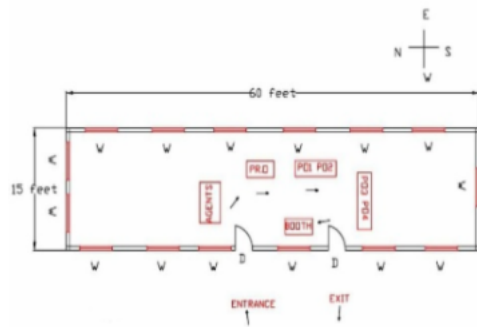

নিৰ্বাচক পঞ্জীয়ন বিষয়াৰ স্বাক্ষৰ

Nazri Naksha

Google Map View

Polling Station Building Front View

ভোটগ্ৰহন কেন্দ্ৰৰ সন্মুখৰ দৃশ্য

Cad View

Key MAP View

1 নাম : কৰণ দাস পিতাৰ নাম: নীহাৰ ৰঞ্জন দাস ঘৰ নং : 12 বয়স : 24 লিঙ্গ : পুৰুষ	HLF2383743 ফটো উপলব্ধ	2 নাম : বাবুল দাস পিতাৰ নাম: পৰেশ দাস ঘৰ নং : 26 বয়স : 25 লিঙ্গ : পুৰুষ	HLF2385391 ফটো উপলব্ধ	3 নাম : পঞ্চজ দাস পিতাৰ নাম: সুবোধ দাস ঘৰ নং : 27 বয়স : 37 লিঙ্গ : পুৰুষ	HLF2535388 ফটো উপলব্ধ
4 নাম : সুপ্ৰিয়া বিশ্বাস পিতাৰ নাম: জঞ্জেশ্বৰ বিশ্বাস ঘৰ নং : 27 বয়স : 29 লিঙ্গ : মহিলা	CBD0017994 ফটো উপলব্ধ	5 নাম : ইন্দ্ৰজিৎ দাস পিতাৰ নাম: পৰন দাস ঘৰ নং : 52 বয়স : 25 লিঙ্গ : পুৰুষ	HLF2394211 ফটো উপলব্ধ	6 নাম : বাবুল দাস পিতাৰ নাম: শ্ৰিকান্ত দাস ঘৰ নং : 55 বয়স : 25 লিঙ্গ : পুৰুষ	HLF2422186 ফটো উপলব্ধ
7 নাম : বিপ্লব বণিক পিতাৰ নাম: সুবাস বণিক ঘৰ নং : 60 বয়স : 24 লিঙ্গ : পুৰুষ	HLF0500108 ফটো উপলব্ধ	8 নাম : আনাৰুল ইছলাম পিতাৰ নাম: কুদ্দুছ আলী ঘৰ নং : 95 বয়স : 26 লিঙ্গ : পুৰুষ	HLF0652545 ফটো উপলব্ধ	9 নাম : মন্দিৰা মণ্ডল স্বামীৰ নাম: অসীম দাস ঘৰ নং : 117 বয়স : 27 লিঙ্গ : মহিলা	DZN0532630 ফটো উপলব্ধ
10 নাম : নিকিতা দাস পিতাৰ নাম: উত্তম দাস ঘৰ নং : 170 বয়স : 22 লিঙ্গ : মহিলা	QAN0150680 ফটো উপলব্ধ	11 নাম : বাবুল চন্দ্ৰ দত্তা পিতাৰ নাম: খকন চন্দ্ৰ দত্তা ঘৰ নং : 288 বয়স : 41 লিঙ্গ : পুৰুষ	HLF2417442 ফটো উপলব্ধ	12 নাম : নমিতা দাস স্বামীৰ নাম: সুজিত চৌধুৰী ঘৰ নং : 291 বয়স : 21 লিঙ্গ : মহিলা	QAN0004549 ফটো উপলব্ধ
13 নাম : পিংকী দাস স্বামীৰ নাম: বিক্রমাদিত্য দাস ঘৰ নং : 315 বয়স : 21 লিঙ্গ : মহিলা	QAN0004598 ফটো উপলব্ধ	14 নাম : কালীচৰন বিশ্বাস পিতাৰ নাম: ৰাকেন্দ্ৰ বিশ্বাস ঘৰ নং : 319 বয়স : 62 লিঙ্গ : পুৰুষ	HLF1039754 ফটো উপলব্ধ	15 নাম : চন্দনা বিশ্বাস স্বামীৰ নাম: কালিচৰন বিশ্বাস ঘৰ নং : 319 বয়স : 49 লিঙ্গ : মহিলা	HLF1039765 ফটো উপলব্ধ
16 নাম : প্ৰদীপ বিশ্বাস পিতাৰ নাম: কালিচৰন বিশ্বাস ঘৰ নং : 319 বয়স : 30 লিঙ্গ : পুৰুষ	HLF2246277 ফটো উপলব্ধ	17 নাম : প্ৰিয়াকা বিশ্বাস পিতাৰ নাম: কালিচৰন বিশ্বাস ঘৰ নং : 319 বয়স : 28 লিঙ্গ : মহিলা	HLF0536557 ফটো উপলব্ধ	18 নাম : জপাসুন্দৰী ৰায় স্বামীৰ নাম: মানিন্দ্ৰ ৰায় ঘৰ নং : 320 বয়স : 84 লিঙ্গ : মহিলা	HLF1039787 ফটো উপলব্ধ
19 নাম : প্ৰভাতী ৰায় স্বামীৰ নাম: সন্তোষ ৰায় ঘৰ নং : 320 বয়স : 51 লিঙ্গ : মহিলা	HLF1039776 ফটো উপলব্ধ	20 নাম : সুব্ৰত ৰায় পিতাৰ নাম: সন্তোষ ৰায় ঘৰ নং : 320 বয়স : 21 লিঙ্গ : পুৰুষ	QAN0024059 ফটো উপলব্ধ	# 21 নাম : ৰামকৃষ্ণ দাস পিতাৰ নাম: ৰামবাসী দাস ঘৰ নং : 321 বয়স : 61 লিঙ্গ : পুৰুষ	HLF1039798 ফটো উপলব্ধ
# 22 নাম : অনিতা দাস স্বামীৰ নাম: ৰামকৃষ্ণ দাস ঘৰ নং : 321 বয়স : 52 লিঙ্গ : মহিলা	HLF1039801 ফটো উপলব্ধ	# 23 নাম : বিপুল দাস পিতাৰ নাম: ৰাম কৃষ্ণ দাস ঘৰ নং : 321 বয়স : 30 লিঙ্গ : পুৰুষ	HLF2246302 ফটো উপলব্ধ	# 24 নাম : বিজন দাস পিতাৰ নাম: ৰামকৃষ্ণ দাস ঘৰ নং : 321 বয়স : 27 লিঙ্গ : পুৰুষ	HLF0254441 ফটো উপলব্ধ
25 নাম : লনীবালা দাস স্বামীৰ নাম: ৰামলাল দাস ঘৰ নং : 322 বয়স : 54 লিঙ্গ : মহিলা	HLF1039834 ফটো উপলব্ধ	26 নাম : ৰাজীৱ দাস পিতাৰ নাম: ৰামলাল দাস ঘৰ নং : 322 বয়স : 32 লিঙ্গ : পুৰুষ	HLF0015307 ফটো উপলব্ধ	27 নাম : অজিত দাস পিতাৰ নাম: ৰামলাল দাস ঘৰ নং : 322 বয়স : 29 লিঙ্গ : পুৰুষ	HLF0110296 ফটো উপলব্ধ
28 নাম : টুটুমনি দাস স্বামীৰ নাম: ৰাজীৱ দাস ঘৰ নং : 322 বয়স : 23 লিঙ্গ : মহিলা	HLF2965671 ফটো উপলব্ধ	29 নাম : প্ৰসেনজিৎ দাস পিতাৰ নাম: ৰামলাল দাস ঘৰ নং : 322 বয়স : 22 লিঙ্গ : পুৰুষ	HLF1155175 ফটো উপলব্ধ	30 নাম : সুবৰঞ্জন বিশ্বাস পিতাৰ নাম: ৰচিক বিশ্বাস ঘৰ নং : 323 বয়স : 55 লিঙ্গ : পুৰুষ	HLF1039845 ফটো উপলব্ধ