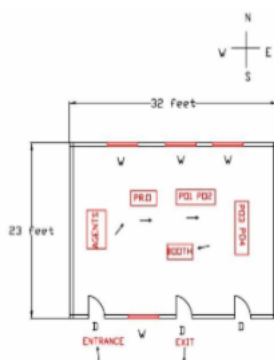

নিৰ্বাচক পঞ্জীয়ন বিষয়াৰ স্বাক্ষৰ

Nazri Naksha

Google Map View

Polling Station Building Front View

ভোটগ্ৰহন কেন্দ্ৰৰ সন্মুখৰ দৃশ্য

Cad View

Key MAP View

1 নাম : পম্পী শইকীয়া স্বামীৰ নাম: বিজেন মেধী ঘৰ নং : 00 বয়স : 31 লিঙ্গ : মহিলা	HLF2984458 ফটো উপলব্ধ	2 নাম : বুলদেব গোস্বামী পিতাৰ নাম: দয়ানন্দ গোস্বামী ঘৰ নং : 1 বয়স : 59 লিঙ্গ : পুৰুষ	HLF1044571 ফটো উপলব্ধ	3 নাম : মনু দেৱ গোস্বামী পিতাৰ নাম: দয়ানন্দ গোস্বামী ঘৰ নং : 1 বয়স : 56 লিঙ্গ : পুৰুষ	HLF1044582 ফটো উপলব্ধ
4 নাম : তপন গোস্বামী পিতাৰ নাম: দয়ানন্দ গোস্বামী ঘৰ নং : 1 বয়স : 54 লিঙ্গ : পুৰুষ	HLF1044593 ফটো উপলব্ধ	5 নাম : বনু গোস্বামী পিতাৰ নাম: দয়ানন্দ গোস্বামী ঘৰ নং : 1 বয়স : 52 লিঙ্গ : পুৰুষ	HLF1044606 ফটো উপলব্ধ	6 নাম : নিবেদিতা গোস্বামী স্বামীৰ নাম: তপন গোস্বামী ঘৰ নং : 1 বয়স : 49 লিঙ্গ : মহিলা	HLF1044640 ফটো উপলব্ধ
7 নাম : জিতুদেৱ গোস্বামী পিতাৰ নাম: দয়ানন্দ দেৱ গোস্বামী ঘৰ নং : 1 বয়স : 48 লিঙ্গ : পুৰুষ	HLF1044628 ফটো উপলব্ধ	8 নাম : অৰূপ জ্যোতি গোস্বামী পিতাৰ নাম: দয়ানন্দ গোস্বামী ঘৰ নং : 1 বয়স : 46 লিঙ্গ : পুৰুষ	HLF1044639 ফটো উপলব্ধ	9 নাম : বিন্দি বেজবৰুৱা গোস্বামী স্বামীৰ নাম: মনু দেৱ গোস্বামী ঘৰ নং : 1 বয়স : 45 লিঙ্গ : মহিলা	HLF0225649 ফটো উপলব্ধ
10 নাম : সুসীতা শৰ্মা গোস্বামী স্বামীৰ নাম: জিতুদেৱ গোস্বামী ঘৰ নং : 1 বয়স : 35 লিঙ্গ : মহিলা	HLF0463091 ফটো উপলব্ধ	11 নাম : অমৰ কেলেং পিতাৰ নাম: সুভেশ্বৰ কেলেং ঘৰ নং : 1 বয়স : 21 লিঙ্গ : পুৰুষ	QAN0113696 ফটো উপলব্ধ	12 নাম : ভাস্বতী গোস্বামী পিতাৰ নাম: তপন কুমাৰ গোস্বামী ঘৰ নং : 1 বয়স : 19 লিঙ্গ : মহিলা	QAN0163303 ফটো উপলব্ধ
13 নাম : লিজা মণি ডেকা পিতাৰ নাম: জৱাহৰ লাল ডেকা ঘৰ নং : 2 বয়স : 23 লিঙ্গ : মহিলা	HLF2850212 ফটো উপলব্ধ	14 নাম : অম্বা ডেকা স্বামীৰ নাম: কমলা ডেকা ঘৰ নং : 3 বয়স : 62 লিঙ্গ : মহিলা	HLF1044662 ফটো উপলব্ধ	15 নাম : পবিত্ৰ ৰাজবংশী পিতাৰ নাম: মহেন্দ্ৰ ৰাজবংশী ঘৰ নং : 03 বয়স : 48 লিঙ্গ : পুৰুষ	HLF0630616 ফটো উপলব্ধ
16 নাম : বিনিতা ডেকা পিতাৰ নাম: কমলা ডেকা ঘৰ নং : 3 বয়স : 40 লিঙ্গ : মহিলা	HLF1044673 ফটো উপলব্ধ	17 নাম : কুশল ডেকা পিতাৰ নাম: কমলা ডেকা ঘৰ নং : 3 বয়স : 36 লিঙ্গ : পুৰুষ	HLF1044684 ফটো উপলব্ধ	18 নাম : ৰঞ্জনা ডেকা স্বামীৰ নাম: অতুল ডেকা ঘৰ নং : 8 বয়স : 54 লিঙ্গ : মহিলা	HLF1044708 ফটো উপলব্ধ
19 নাম : ৰঞ্জিত ডেকা পিতাৰ নাম: জীবন ডেকা ঘৰ নং : 8 বয়স : 46 লিঙ্গ : পুৰুষ	HLF1044720 ফটো উপলব্ধ	20 নাম : বিপুল ডেকা পিতাৰ নাম: জীবন ডেকা ঘৰ নং : 8 বয়স : 44 লিঙ্গ : পুৰুষ	HLF1044731 ফটো উপলব্ধ	21 নাম : আৰতি ডেকা স্বামীৰ নাম: ৰঞ্জিত ডেকা ঘৰ নং : 8 বয়স : 42 লিঙ্গ : মহিলা	HLF1044742 ফটো উপলব্ধ
22 নাম : বিনু ডেকা স্বামীৰ নাম: টিকেন ডেকা ঘৰ নং : 5 বয়স : 59 লিঙ্গ : মহিলা	HLF1044764 ফটো উপলব্ধ	23 নাম : প্ৰশান্ত ডেকা পিতাৰ নাম: টিকেন ডেকা ঘৰ নং : 5 বয়স : 40 লিঙ্গ : পুৰুষ	HLF1044775 ফটো উপলব্ধ	24 নাম : বন্দনা মজুমদাৰ ডেকা স্বামীৰ নাম: প্ৰশান্ত ডেকা ঘৰ নং : 5 বয়স : 29 লিঙ্গ : মহিলা	HLF0330308 ফটো উপলব্ধ
25 নাম : পুষ্পেন্দ্ৰনাথ ডেকা পিতাৰ নাম: জয়ৰাম ডেকা ঘৰ নং : 6 বয়স : 68 লিঙ্গ : পুৰুষ	HLF1044797 ফটো উপলব্ধ	26 নাম : গুনমাই ডেকা স্বামীৰ নাম: পুষ্পেন্দ্ৰ নাথ ডেকা ঘৰ নং : 6 বয়স : 54 লিঙ্গ : মহিলা	HLF1044800 ফটো উপলব্ধ	27 নাম : ধৰীত্ৰী ডেকা পিতাৰ নাম: পুষ্পেন্দ্ৰ ডেকা ঘৰ নং : 6 বয়স : 29 লিঙ্গ : মহিলা	HLF0015412 ফটো উপলব্ধ
28 নাম : জয়া ডেকা পিতাৰ নাম: পুষ্পেন্দ্ৰ ডেকা ঘৰ নং : 6 বয়স : 26 লিঙ্গ : মহিলা	HLF0462952 ফটো উপলব্ধ	29 নাম : তনয় ডেকা পিতাৰ নাম: দেব কান্ত ডেকা ঘৰ নং : 06 বয়স : 26 লিঙ্গ : পুৰুষ	HLF0557645 ফটো উপলব্ধ	30 নাম : ৰবীন্দ্ৰ নাথ ডেকা পিতাৰ নাম: স্বৰ্গীয় জয়ৰাম ডেকা ঘৰ নং : 9 বয়স : 62 লিঙ্গ : পুৰুষ	HLF1044833 ফটো উপলব্ধ