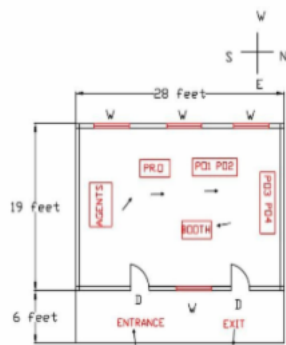

নিৰ্বাচক পঞ্জীয়ন বিষয়াৰ স্বাক্ষৰ

Nazri Naksha

Google Map View

Polling Station Building Front View

ভোটগ্ৰহন কেন্দ্ৰৰ সন্মুখৰ দৃশ্য

Cad View

Key MAP View

1 নাম : কামিনী বিশ্বাস স্বামীৰ নাম: মনমোহন বিশ্বাস ঘৰ নং : 00 বয়স : 67 লিঙ্গ : মহিলা	CNF2536369 ফটো উপলব্ধ	2 নাম : আসুতুষ বিশ্বাস পিতাৰ নাম: মহেন্দ্ৰ বিশ্বাস ঘৰ নং : 00 বয়স : 39 লিঙ্গ : পুৰুষ	QAN0095257 ফটো উপলব্ধ	3 নাম : কুস্তী দৈমাৰী পিতাৰ নাম: জ্যোতিষ দৈমাৰী ঘৰ নং : 0 বয়স : 26 লিঙ্গ : মহিলা	HLF1189182 ফটো উপলব্ধ
4 নাম : ৰাধিকা চাউদং স্বামীৰ নাম: খগেন চাউদং ঘৰ নং : 1 বয়স : 51 লিঙ্গ : মহিলা	HLF1074573 ফটো উপলব্ধ	5 নাম : সাধন বৰদলৈ পিতাৰ নাম: খগেন বৰদলৈ ঘৰ নং : 1 বয়স : 37 লিঙ্গ : পুৰুষ	HLF1074584 ফটো উপলব্ধ	6 নাম : ধীৰেণ চাউদাং পিতাৰ নাম: খগেন চাউদাং ঘৰ নং : 1 বয়স : 34 লিঙ্গ : পুৰুষ	HLF1074595 ফটো উপলব্ধ
7 নাম : অনুপম বৰদলৈ পিতাৰ নাম: কামেশ্বৰ বৰদলৈ ঘৰ নং : 1 বয়স : 32 লিঙ্গ : পুৰুষ	HLF0277434 ফটো উপলব্ধ	8 নাম : দিতি দেউৰী স্বামীৰ নাম: দেহেশ্বৰ বৰদলৈ ঘৰ নং : 1 বয়স : 32 লিঙ্গ : মহিলা	CNF1970963 ফটো উপলব্ধ	9 নাম : বিৰেন বৰদলৈ পিতাৰ নাম: খগেন বৰদলৈ ঘৰ নং : 1 বয়স : 30 লিঙ্গ : পুৰুষ	HLF0225979 ফটো উপলব্ধ
10 নাম : দিপা বৰদলৈ স্বামীৰ নাম: ধিৰেন বৰদলৈ ঘৰ নং : 1 বয়স : 28 লিঙ্গ : মহিলা	HLF0226167 ফটো উপলব্ধ	11 নাম : সংগীতা বৰদলৈ স্বামীৰ নাম: বিৰেন বৰদলৈ ঘৰ নং : 1 বয়স : 27 লিঙ্গ : মহিলা	HLF0226316 ফটো উপলব্ধ	12 নাম : অনিতা পাতৰ বৰদলৈ স্বামীৰ নাম: সাধন বৰদলৈ ঘৰ নং : 1 বয়স : 26 লিঙ্গ : মহিলা	HLF0276972 ফটো উপলব্ধ
13 নাম : কামেশ্বৰ বৰদলৈ পিতাৰ নাম: নৰ্ম বৰদলৈ ঘৰ নং : 2 বয়স : 57 লিঙ্গ : পুৰুষ	HLF1074608 ফটো উপলব্ধ	14 নাম : ভাগ্য বৰদলৈ স্বামীৰ নাম: কামেশ্বৰ চাউদং ঘৰ নং : 2 বয়স : 49 লিঙ্গ : মহিলা	HLF1074619 ফটো উপলব্ধ	15 নাম : ভাৰতী কোঁৱৰ বৰদলৈ স্বামীৰ নাম: অনুপম বৰদলৈ ঘৰ নং : 2 বয়স : 28 লিঙ্গ : মহিলা	HLF0278101 ফটো উপলব্ধ
16 নাম : অৰূপ বৰদলৈ পিতাৰ নাম: কামেশ্বৰ বৰদলৈ ঘৰ নং : 2 বয়স : 21 লিঙ্গ : পুৰুষ	QAN0189159 ফটো উপলব্ধ	17 নাম : জিতেশ্বৰী কোঁৱৰ পিতাৰ নাম: কাতিয়া কোঁৱৰ ঘৰ নং : 3 বয়স : 61 লিঙ্গ : মহিলা	HLF1074642 ফটো উপলব্ধ	18 নাম : প্ৰদীপ কোঁৱৰ পিতাৰ নাম: কাতিয়া কোঁৱৰ ঘৰ নং : 3 বয়স : 59 লিঙ্গ : পুৰুষ	HLF1074620 ফটো উপলব্ধ
19 নাম : ৰেনকা কোঁৱৰ স্বামীৰ নাম: প্ৰদীপ কোঁৱৰ ঘৰ নং : 3 বয়স : 49 লিঙ্গ : মহিলা	HLF1074631 ফটো উপলব্ধ	20 নাম : অমল কোঁৱৰ পিতাৰ নাম: প্ৰদীপ কোঁৱৰ ঘৰ নং : 3 বয়স : 32 লিঙ্গ : পুৰুষ	HLF1074653 ফটো উপলব্ধ	21 নাম : ৰূপাঞ্জলী কোঁৱৰ স্বামীৰ নাম: অমল কোঁৱৰ ঘৰ নং : 3 বয়স : 23 লিঙ্গ : মহিলা	QAN0189142 ফটো উপলব্ধ
22 নাম : নকুল কোঁৱৰ পিতাৰ নাম: ভৰলু কোঁৱৰ ঘৰ নং : 8 বয়স : 57 লিঙ্গ : পুৰুষ	HLF1074697 ফটো উপলব্ধ	23 নাম : ফুলমতি কোঁৱৰ স্বামীৰ নাম: নকুল কোঁৱৰ ঘৰ নং : 8 বয়স : 51 লিঙ্গ : মহিলা	HLF1074700 ফটো উপলব্ধ	24 নাম : কনমাই কোঁৱৰ স্বামীৰ নাম: জিতুমনি কোঁৱৰ ঘৰ নং : 8 বয়স : 39 লিঙ্গ : মহিলা	HLF1078735 ফটো উপলব্ধ
25 নাম : মাঘেশ্বৰ কোঁৱৰ পিতাৰ নাম: নকুল কোঁৱৰ ঘৰ নং : 8 বয়স : 32 লিঙ্গ : পুৰুষ	HLF1074664 ফটো উপলব্ধ	26 নাম : জিতু মনি কোঁৱৰ পিতাৰ নাম: নকুল কোঁৱৰ ঘৰ নং : 8 বয়স : 29 লিঙ্গ : পুৰুষ	HLF2250977 ফটো উপলব্ধ	# 27 নাম : মনালিচা বৰদলৈ স্বামীৰ নাম: ৰবি কোঁৱৰ ঘৰ নং : 8 বয়স : 24 লিঙ্গ : মহিলা	HLF2854529 ফটো উপলব্ধ
R2 28 নাম : নিপুন কোঁৱৰ পিতাৰ নাম: ভৰলু কোঁৱৰ ঘৰ নং : 5 বয়স : 60 লিঙ্গ : পুৰুষ	HLF1074711 ফটো উপলব্ধ	29 নাম : মিনেশ্বৰী কোঁৱৰ স্বামীৰ নাম: নিপুন কোঁৱৰ ঘৰ নং : 5 বয়স : 54 লিঙ্গ : মহিলা	HLF1074722 ফটো উপলব্ধ	30 নাম : দিপেশ্বৰ কোঁৱৰ পিতাৰ নাম: নিপুন কোঁৱৰ ঘৰ নং : 5 বয়স : 39 লিঙ্গ : পুৰুষ	HLF1074744 ফটো উপলব্ধ