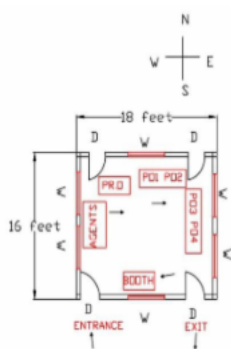

নিৰ্বাচক পঞ্জীয়ন বিষয়াৰ স্বাক্ষৰ

Nazri Naksha

Google Map View

Polling Station Building Front View

ভোটগ্ৰহন কেন্দ্ৰৰ সন্মুখৰ দৃশ্য

Cad View

Key MAP View

1 নাম : গোবিন্দ শইকীয়া পিতাৰ নাম: উচৰ শইকীয়া ঘৰ নং : 1 বয়স : 59 লিঙ্গ : পুৰুষ	HLF1084566 ফটো উপলব্ধ	2 নাম : বগীমাই শইকীয়া স্বামীৰ নাম: গোবিন্দ শইকীয়া ঘৰ নং : 1 বয়স : 54 লিঙ্গ : মহিলা	HLF1084577 ফটো উপলব্ধ	3 নাম : পাপুমনি শইকীয়া পিতাৰ নাম: গোবিন্দ শইকীয়া ঘৰ নং : 01 বয়স : 35 লিঙ্গ : পুৰুষ	HLF0502617 ফটো উপলব্ধ
4 নাম : বজ্যন্তী কোঁৱৰ শইকীয়া স্বামীৰ নাম: পপুমনি শইকীয়া ঘৰ নং : 02 বয়স : 27 লিঙ্গ : মহিলা	HLF1120781 ফটো উপলব্ধ	5 নাম : মাধব শইকীয়া পিতাৰ নাম: তিলবৰ শইকীয়া ঘৰ নং : 2 বয়স : 59 লিঙ্গ : পুৰুষ	HLF1084588 ফটো উপলব্ধ	6 নাম : জিতু শইকীয়া পিতাৰ নাম: মাধব শইকীয়া ঘৰ নং : 2 বয়স : 26 লিঙ্গ : পুৰুষ	HLF0656900 ফটো উপলব্ধ
7 নাম : সঞ্জিত শইকীয়া পিতাৰ নাম: মাধব শইকীয়া ঘৰ নং : 2 বয়স : 21 লিঙ্গ : পুৰুষ	HLF2967206 ফটো উপলব্ধ	8 নাম : অঞ্জলি শইকীয়া স্বামীৰ নাম: দেবেন শইকীয়া ঘৰ নং : 3 বয়স : 56 লিঙ্গ : মহিলা	HLF1084613 ফটো উপলব্ধ	9 নাম : অৰূপ কুমাৰ শইকীয়া পিতাৰ নাম: দেবেন শইকীয়া ঘৰ নং : 9 বয়স : 33 লিঙ্গ : পুৰুষ	HLF0302158 ফটো উপলব্ধ
10 নাম : শ্ৰেণী কোঁৱৰ পিতাৰ নাম: যতিন কোঁৱৰ ঘৰ নং : 3 বয়স : 29 লিঙ্গ : মহিলা	DZN0871020 ফটো উপলব্ধ	D 11 নাম : মকবুল হুছেইন পিতাৰ নাম: মহেশ আলী ঘৰ নং : 8 বয়স : 84 লিঙ্গ : পুৰুষ	HLF1084646 ফটো উপলব্ধ	D 12 নাম : চাহিমন স্বামীৰ নাম: মকবুল ঘৰ নং : 8 বয়স : 74 লিঙ্গ : মহিলা	HLF1084657 ফটো উপলব্ধ
13 নাম : লক্ষেশ্বৰ শইকীয়া পিতাৰ নাম: দিগেশ্বৰ শইকীয়া ঘৰ নং : 8 বয়স : 57 লিঙ্গ : পুৰুষ	HLF1084624 ফটো উপলব্ধ	14 নাম : পক্ষিলা শইকীয়া স্বামীৰ নাম: লক্ষেশ্বৰ শইকীয়া ঘৰ নং : 8 বয়স : 51 লিঙ্গ : মহিলা	HLF1084635 ফটো উপলব্ধ	15 নাম : বাবুলমনি শইকীয়া পিতাৰ নাম: লক্ষেশ্বৰ শইকীয়া ঘৰ নং : 8 বয়স : 28 লিঙ্গ : পুৰুষ	HLF0320218 ফটো উপলব্ধ
# 16 নাম : দিপক তালুকদাৰ পিতাৰ নাম: কৃষ্ণ তালুকদাৰ ঘৰ নং : 4 কু বয়স : 36 লিঙ্গ : পুৰুষ	HLF0125088 ফটো উপলব্ধ	17 নাম : সুমিত্ৰা তালুকদাৰ স্বামীৰ নাম: কৃষ্ণ তালুকদাৰ ঘৰ নং : 4 কু বয়স : 50 লিঙ্গ : মহিলা	HLF0124966 ফটো উপলব্ধ	18 নাম : মালা ডেকা তালুকদাৰ পিতাৰ নাম: দিপক তালুকদাৰ ঘৰ নং : 4 কু বয়স : 34 লিঙ্গ : মহিলা	HLF0348722 ফটো উপলব্ধ
19 নাম : চিত্ৰেশ্বৰী শইকীয়া স্বামীৰ নাম: তিতাৰাম শইকীয়া ঘৰ নং : 5 বয়স : 61 লিঙ্গ : মহিলা	HLF1084679 ফটো উপলব্ধ	D 20 নাম : জাবেদা স্বামীৰ নাম: আবুল ঘৰ নং : 5 বয়স : 54 লিঙ্গ : মহিলা	HLF1084715 ফটো উপলব্ধ	21 নাম : নিলাভ জ্যোতি শইকীয়া পিতাৰ নাম: তিতাৰাম শইকীয়া ঘৰ নং : 5 বয়স : 42 লিঙ্গ : পুৰুষ	HLF1084691 ফটো উপলব্ধ
22 নাম : ববুল শইকীয়া পিতাৰ নাম: তিতাৰাম শইকীয়া ঘৰ নং : 5 বয়স : 39 লিঙ্গ : পুৰুষ	HLF1084704 ফটো উপলব্ধ	23 নাম : জোনালী শইকীয়া স্বামীৰ নাম: নিলাভজ্যোতি শইকীয়া ঘৰ নং : 5 বয়স : 38 লিঙ্গ : মহিলা	HLF0329938 ফটো উপলব্ধ	24 নাম : বিজু মণি ডেকা পিতাৰ নাম: পয়াৰাম ডেকা ঘৰ নং : 6 বয়স : 46 লিঙ্গ : পুৰুষ	HLF1084726 ফটো উপলব্ধ
25 নাম : কল্পনা ডেকা স্বামীৰ নাম: বিজুমণি ডেকা ঘৰ নং : 6 বয়স : 44 লিঙ্গ : মহিলা	HLF1084748 ফটো উপলব্ধ	26 নাম : মাধুয়া ডেকা পিতাৰ নাম: বিজুমণি ডেকা ঘৰ নং : 6 বয়স : 21 লিঙ্গ : পুৰুষ	HLF2967164 ফটো উপলব্ধ	27 নাম : তৃষান ডেকা পিতাৰ নাম: বিজুমণি ডেকা ঘৰ নং : 6 বয়স : 20 লিঙ্গ : পুৰুষ	QAN0099127 ফটো উপলব্ধ
28 নাম : যাদব শইকীয়া পিতাৰ নাম: তিলবৰ শইকীয়া ঘৰ নং : 9 বয়স : 54 লিঙ্গ : পুৰুষ	HLF1084759 ফটো উপলব্ধ	29 নাম : গীতামাই শইকীয়া স্বামীৰ নাম: যাদব শইকীয়া ঘৰ নং : 9 বয়স : 44 লিঙ্গ : মহিলা	HLF1084760 ফটো উপলব্ধ	E 30 নাম : দুলােশ্বৰ শইকীয়া পিতাৰ নাম: থাপী শইকীয়া ঘৰ নং : 8 বয়স : 64 লিঙ্গ : পুৰুষ	HLF1084771 ফটো উপলব্ধ