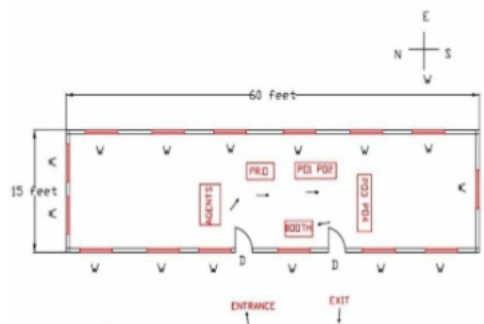

নিৰ্বাচক পঞ্জীয়ন বিষয়াৰ স্বাক্ষৰ

Nazri Naksha

Google Map View

Polling Station Building Front View

ভোটগ্ৰহন কেন্দ্ৰৰ সন্মুখৰ দৃশ্য

Cad View

Key MAP View

1 নাম : পল্লবি বৰদলৈ স্বামীৰ নাম: সমুদ্র বাহাং ঘৰ নং : 00 বয়স : 27 লিঙ্গ : মহিলা	QAN0146068 ফটো উপলব্ধ	2 নাম : জ্যোতিকা পাতৰ বৰদলৈ স্বামীৰ নাম: গোবিন্দ বৰদলৈ ঘৰ নং : 00 বয়স : 25 লিঙ্গ : মহিলা	QAN0007146 ফটো উপলব্ধ	3 নাম : ভান ডেকা স্বামীৰ নাম: থানেশ্বৰ ডেকা ঘৰ নং : 1 বয়স : 44 লিঙ্গ : মহিলা	HLF1094571 ফটো উপলব্ধ
4 নাম : অনিতা ডেকা স্বামীৰ নাম: পৰিষ্কাৰ ডেকা ঘৰ নং : 1 বয়স : 39 লিঙ্গ : মহিলা	QAN0089961 ফটো উপলব্ধ	5 নাম : পৰিষ্কাৰ ডেকা পিতাৰ নাম: থানেশ্বৰ ডেকা ঘৰ নং : 1 বয়স : 32 লিঙ্গ : পুৰুষ	HLF0000539 ফটো উপলব্ধ	6 নাম : ধনীৰাম ডেকা পিতাৰ নাম: থানেশ্বৰ ডেকা ঘৰ নং : 1 বয়স : 26 লিঙ্গ : পুৰুষ	HLF0253740 ফটো উপলব্ধ
7 নাম : বাকেশ ডেকা মাতৃৰ নাম: ভানু ঘৰ নং : 1 বয়স : 25 লিঙ্গ : পুৰুষ	QAN0099788 ফটো উপলব্ধ	# 8 নাম : জানমনি দাস স্বামীৰ নাম: বাকেশ ডেকা ঘৰ নং : 1 বয়স : 21 লিঙ্গ : মহিলা	QAN0140749 ফটো উপলব্ধ	9 নাম : ভূপেন ডেকা পিতাৰ নাম: সুৰেন ডেকা ঘৰ নং : 2 বয়স : 49 লিঙ্গ : পুৰুষ	HLF1094606 ফটো উপলব্ধ
10 নাম : জিতু ডেকা পিতাৰ নাম: সুৰেন ডেকা ঘৰ নং : 2 বয়স : 47 লিঙ্গ : পুৰুষ	HLF1094628 ফটো উপলব্ধ	11 নাম : অনপ্ৰভা ডেকা স্বামীৰ নাম: ভূপেন ডেকা ঘৰ নং : 2 বয়স : 44 লিঙ্গ : মহিলা	HLF1094617 ফটো উপলব্ধ	12 নাম : ভবানী ডেকা স্বামীৰ নাম: জিতু ডেকা ঘৰ নং : 2 বয়স : 41 লিঙ্গ : মহিলা	HLF1094639 ফটো উপলব্ধ
13 নাম : গোলাপী ডেকা স্বামীৰ নাম: সুৰেন ডেকা ঘৰ নং : 3 বয়স : 79 লিঙ্গ : মহিলা	HLF1094593 ফটো উপলব্ধ	14 নাম : প্ৰদীপ মেধী পিতাৰ নাম: জয় বিষয়া মেধী ঘৰ নং : 3 বয়স : 47 লিঙ্গ : পুৰুষ	HLF1094640 ফটো উপলব্ধ	15 নাম : ভাগ্য মেধী স্বামীৰ নাম: প্ৰদীপ মেধী ঘৰ নং : 8 বয়স : 44 লিঙ্গ : মহিলা	HLF1094651 ফটো উপলব্ধ
16 নাম : বিজয় লক্ষী মেধী স্বামীৰ নাম: প্ৰহ্লাদ মেধী ঘৰ নং : 4 বয়স : 43 লিঙ্গ : মহিলা	HLF1094673 ফটো উপলব্ধ	17 নাম : গোপাল মেধী পিতাৰ নাম: প্ৰহ্লাদ মেধী ঘৰ নং : 4 বয়স : 27 লিঙ্গ : পুৰুষ	HLF0254854 ফটো উপলব্ধ	18 নাম : গণেশ মেধী পিতাৰ নাম: প্ৰহ্লাদ মেধী ঘৰ নং : 4 বয়স : 24 লিঙ্গ : পুৰুষ	HLF0609560 ফটো উপলব্ধ
19 নাম : বিউচন মেধী পিতাৰ নাম: প্ৰহ্লাদ ঘৰ নং : 4 বয়স : 20 লিঙ্গ : পুৰুষ	QAN0059832 ফটো উপলব্ধ	20 নাম : অকন মেধী স্বামীৰ নাম: মাধব মেধী ঘৰ নং : 5 বয়স : 54 লিঙ্গ : মহিলা	HLF1094695 ফটো উপলব্ধ	21 নাম : নিতুল মেধী পিতাৰ নাম: মাধব মেধী ঘৰ নং : 5 বয়স : 38 লিঙ্গ : পুৰুষ	HLF1094708 ফটো উপলব্ধ
22 নাম : মনালিছা মেধী স্বামীৰ নাম: নিতুল ঘৰ নং : 5 বয়স : 23 লিঙ্গ : মহিলা	QAN0059774 ফটো উপলব্ধ	23 নাম : নাৰায়ন মেধী পিতাৰ নাম: সম্পূৰ মেধী ঘৰ নং : 6 বয়স : 64 লিঙ্গ : পুৰুষ	HLF1094720 ফটো উপলব্ধ	24 নাম : ৰূপালী মেধী পিতাৰ নাম: নাৰায়ন মেধী ঘৰ নং : 6 বয়স : 56 লিঙ্গ : মহিলা	HLF1094731 ফটো উপলব্ধ
25 নাম : বান মেধী স্বামীৰ নাম: দুসন্ত মেধী ঘৰ নং : 6 বয়স : 33 লিঙ্গ : মহিলা	QAN0006569 ফটো উপলব্ধ	26 নাম : বিজেন মেধী পিতাৰ নাম: নাৰায়ন মেধী ঘৰ নং : 6 বয়স : 29 লিঙ্গ : পুৰুষ	HLF0671131 ফটো উপলব্ধ	27 নাম : ৰশ্মী বৰদলৈ মেধী স্বামীৰ নাম: বিজেন মেধী ঘৰ নং : 6 বয়স : 24 লিঙ্গ : মহিলা	QAN0062414 ফটো উপলব্ধ
28 নাম : দুৰ্লভ মেধী স্বামীৰ নাম: ললিত মেধী ঘৰ নং : 7 বয়স : 54 লিঙ্গ : মহিলা	HLF1094775 ফটো উপলব্ধ	29 নাম : পুতুল মেধী পিতাৰ নাম: দেবকান্ত মেধী ঘৰ নং : 7 বয়স : 51 লিঙ্গ : পুৰুষ	HLF1094797 ফটো উপলব্ধ	30 নাম : অৰ্চনা ডেকা মেধী স্বামীৰ নাম: পুতুল মেধী ঘৰ নং : 7 বয়স : 45 লিঙ্গ : মহিলা	QAN0005876 ফটো উপলব্ধ