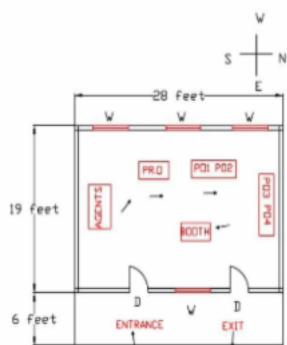

নিৰ্বাচক পঞ্জীয়ন বিষয়াৰ স্বাক্ষৰ

Nazri Naksha

Google Map View

Polling Station Building Front View

ভোটগ্ৰহন কেন্দ্ৰৰ সন্মুখৰ দৃশ্য

Cad View

Key MAP View

1 নাম : বিপিন ডেকা পিতাৰ নাম: পদ্মকান্ত ডেকা ঘৰ নং : 1 বয়স : 49 লিঙ্গ : পুৰুষ	HLF1114585 ফটো উপলব্ধ	2 নাম : হৰিকান্ত ডেকা পিতাৰ নাম: পদ্মকান্ত ডেকা ঘৰ নং : 1 বয়স : 47 লিঙ্গ : পুৰুষ	HLF1114596 ফটো উপলব্ধ	3 নাম : মালতি ডেকা স্বামীৰ নাম: হৰিকান্ত ডেকা ঘৰ নং : 1 বয়স : 41 লিঙ্গ : মহিলা	HLF1114609 ফটো উপলব্ধ
4 নাম : জিত্ৰ ডেকা পিতাৰ নাম: পদ্মকান্ত ডেকা ঘৰ নং : 1 বয়স : 41 লিঙ্গ : পুৰুষ	HLF1114610 ফটো উপলব্ধ	5 নাম : সবিতা ডেকা স্বামীৰ নাম: বিপিন ডেকা ঘৰ নং : 1 বয়স : 40 লিঙ্গ : মহিলা	HLF0264804 ফটো উপলব্ধ	6 নাম : পম্পী ডেকা স্বামীৰ নাম: জিত্ৰ ডেকা ঘৰ নং : 1 বয়স : 36 লিঙ্গ : মহিলা	HLF0481465 ফটো উপলব্ধ
7 নাম : পৰীক্ষিত ডেকা পিতাৰ নাম: হৰিকান্ত ডেকা ঘৰ নং : 1 বয়স : 21 লিঙ্গ : পুৰুষ	QAN0006544 ফটো উপলব্ধ	8 নাম : পৰীক্ষিত ডেকা পিতাৰ নাম: হৰিকান্ত ডেকা ঘৰ নং : 01 বয়স : 21 লিঙ্গ : পুৰুষ	QAN0010686 ফটো উপলব্ধ	9 নাম : হিমাশ্ৰী ডেকা পিতাৰ নাম: বিপিন ডেকা ঘৰ নং : 1 বয়স : 20 লিঙ্গ : মহিলা	QAN0077941 ফটো উপলব্ধ
10 নাম : ধনেলতা ডেকা স্বামীৰ নাম: ভবেন্দ্ৰ নাথ ডেকা ঘৰ নং : 3 বয়স : 71 লিঙ্গ : মহিলা	HLF1114621 ফটো উপলব্ধ	11 নাম : দীপ জ্যোতি ডেকা পিতাৰ নাম: ভবেন্দ্ৰ নাথ ডেকা ঘৰ নং : 3 বয়স : 46 লিঙ্গ : পুৰুষ	HLF1114632 ফটো উপলব্ধ	12 নাম : গীতাজ্জলী ডেকা স্বামীৰ নাম: তপন ডেকা ঘৰ নং : 3 বয়স : 41 লিঙ্গ : মহিলা	HLF1122572 ফটো উপলব্ধ
13 নাম : জৰিমনি ডেকা স্বামীৰ নাম: দীপ জ্যোতি ডেকা ঘৰ নং : 3 বয়স : 40 লিঙ্গ : মহিলা	HLF1122583 ফটো উপলব্ধ	14 নাম : দুৰ্গভ ডেকা পিতাৰ নাম: ভবেন্দ্ৰ ডেকা ঘৰ নং : 3 বয়স : 37 লিঙ্গ : পুৰুষ	HLF1114654 ফটো উপলব্ধ	15 নাম : মৃদু কংকনা ডেকা স্বামীৰ নাম: দুৰ্গভ ডেকা ঘৰ নং : 3 বয়স : 30 লিঙ্গ : মহিলা	HLF0015473 ফটো উপলব্ধ
16 নাম : হেমলতা ডেকা স্বামীৰ নাম: হেমকান্ত ডেকা ঘৰ নং : 8 বয়স : 71 লিঙ্গ : মহিলা	HLF1114676 ফটো উপলব্ধ	17 নাম : মণ্টু ডেকা পিতাৰ নাম: হেমকান্ত ডেকা ঘৰ নং : 8 বয়স : 49 লিঙ্গ : মহিলা	HLF1114687 ফটো উপলব্ধ	18 নাম : পবিত্ৰ ডেকা পিতাৰ নাম: হেমকান্ত ডেকা ঘৰ নং : 8 বয়স : 46 লিঙ্গ : পুৰুষ	HLF1114698 ফটো উপলব্ধ
19 নাম : পম্পাজ্জলী কলিতা ডেকা স্বামীৰ নাম: মণ্টু ডেকা ঘৰ নং : 8 বয়স : 36 লিঙ্গ : মহিলা	HLF1114665 ফটো উপলব্ধ	20 নাম : জন ডেকা স্বামীৰ নাম: ভবেন্দ্ৰ ডেকা ঘৰ নং : 5 বয়স : 56 লিঙ্গ : মহিলা	HLF1114712 ফটো উপলব্ধ	21 নাম : কমল ডেকা পিতাৰ নাম: ভবেন্দ্ৰ ডেকা ঘৰ নং : 5 বয়স : 35 লিঙ্গ : পুৰুষ	HLF1122174 ফটো উপলব্ধ
22 নাম : বংশীধৰ ডেকা পিতাৰ নাম: ভবেন্দ্ৰ ডেকা ঘৰ নং : 5 বয়স : 30 লিঙ্গ : পুৰুষ	HLF0015474 ফটো উপলব্ধ	23 নাম : দেবেন্দ্ৰ ডেকা পিতাৰ নাম: পুনাৰাম ডেকা ঘৰ নং : 6 বয়স : 63 লিঙ্গ : পুৰুষ	HLF1114723 ফটো উপলব্ধ	24 নাম : প্ৰফুল্লী ডেকা স্বামীৰ নাম: দেবেন্দ্ৰ ডেকা ঘৰ নং : 6 বয়স : 58 লিঙ্গ : মহিলা	HLF1114734 ফটো উপলব্ধ
25 নাম : দীপন ডেকা পিতাৰ নাম: দেবেন্দ্ৰ ডেকা ঘৰ নং : 6 বয়স : 39 লিঙ্গ : পুৰুষ	HLF1114756 ফটো উপলব্ধ	26 নাম : মালা ডেকা পিতাৰ নাম: দেবেন্দ্ৰ ডেকা ঘৰ নং : 6 বয়স : 37 লিঙ্গ : মহিলা	HLF1114767 ফটো উপলব্ধ	27 নাম : বিকুল ডেকা পিতাৰ নাম: পুনাৰাম ডেকা ঘৰ নং : 9 বয়স : 61 লিঙ্গ : পুৰুষ	HLF1114778 ফটো উপলব্ধ
28 নাম : প্ৰভা ডেকা স্বামীৰ নাম: বিকুল ডেকা ঘৰ নং : 9 বয়স : 54 লিঙ্গ : মহিলা	HLF1114789 ফটো উপলব্ধ	29 নাম : বাবুল ডেকা পিতাৰ নাম: তেতেৰা ডেকা ঘৰ নং : 8 বয়স : 56 লিঙ্গ : পুৰুষ	HLF1114790 ফটো উপলব্ধ	30 নাম : বুদ্ধেশ্বৰী ডেকা স্বামীৰ নাম: বাবুল ডেকা ঘৰ নং : 8 বয়স : 53 লিঙ্গ : মহিলা	HLF1114803 ফটো উপলব্ধ