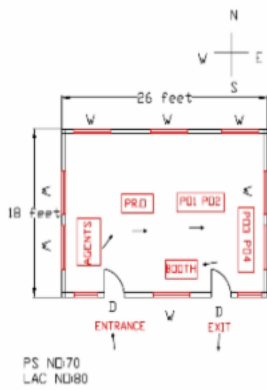

নিৰ্বাচক পঞ্জীয়ন বিষয়াৰ স্বাক্ষৰ

Nazri Naksha

Google Map View

Polling Station Building Front View

ভোটগ্ৰহন কেন্দ্ৰৰ সন্মুখৰ দৃশ্য

Cad View

Key MAP View

1 নাম : অজয় ডেকা পিতাৰ নাম: গুনাৰাম ডেকা ঘৰ নং : 0000 বয়স : 22 লিঙ্গ : পুৰুষ	HLF2924264 ফটো উপলব্ধ	2 নাম : ইলা দাস স্বামীৰ নাম: পিতাম্বৰ দাস ঘৰ নং : 1 বয়স : 54 লিঙ্গ : মহিলা	HLF1104569 ফটো উপলব্ধ	3 নাম : পদাকান্ত মেধী পিতাৰ নাম: গনেশ মেধী ঘৰ নং : 3 বয়স : 60 লিঙ্গ : পুৰুষ	HLF1104570 ফটো উপলব্ধ
4 নাম : লিলি মেধী স্বামীৰ নাম: পদাকান্ত মেধী ঘৰ নং : 3 বয়স : 54 লিঙ্গ : মহিলা	HLF1104581 ফটো উপলব্ধ	5 নাম : বিন্ট মনি শইকীয়া পিতাৰ নাম: জন্নাধৰ শইকীয়া ঘৰ নং : 3 বয়স : 30 লিঙ্গ : পুৰুষ	HLF1108185 ফটো উপলব্ধ	6 নাম : ইন্দ্রজিত মেধী পিতাৰ নাম: গনেশ মেধী ঘৰ নং : 4 বয়স : 52 লিঙ্গ : পুৰুষ	HLF1104592 ফটো উপলব্ধ
7 নাম : দীপ্তি ডেকা পিতাৰ নাম: পুটল ডেকা ঘৰ নং : 8 বয়স : 24 লিঙ্গ : মহিলা	HLF2363778 ফটো উপলব্ধ	8 নাম : এলানী মেধী স্বামীৰ নাম: গনেশ মেধী ঘৰ নং : 05 বয়স : 79 লিঙ্গ : মহিলা	HLF1104616 ফটো উপলব্ধ	9 নাম : বিষ্ণুজিত বাজ মেধী পিতাৰ নাম: গনেশ মেধী ঘৰ নং : 5 বয়স : 51 লিঙ্গ : পুৰুষ	HLF1104605 ফটো উপলব্ধ
# 10 নাম : মনিমা ডেকা স্বামীৰ নাম: বিষ্ণুজিত বাজ মেধী ঘৰ নং : 5 বয়স : 44 লিঙ্গ : মহিলা	HLF1104649 ফটো উপলব্ধ	11 নাম : দুসান্ত মেধী পিতাৰ নাম: গনেশ মেধী ঘৰ নং : 5 বয়স : 42 লিঙ্গ : পুৰুষ	HLF1104627 ফটো উপলব্ধ	12 নাম : ভগীৰথ মেধী পিতাৰ নাম: গনেশ মেধী ঘৰ নং : 5 বয়স : 39 লিঙ্গ : পুৰুষ	HLF1104638 ফটো উপলব্ধ
13 নাম : বান মেধী স্বামীৰ নাম: দুসান্ত মেধী ঘৰ নং : 5 বয়স : 34 লিঙ্গ : মহিলা	QAN0175349 ফটো উপলব্ধ	14 নাম : লক্ষীৰাম মেধী পিতাৰ নাম: উমেশ মেধী ঘৰ নং : 6 বয়স : 59 লিঙ্গ : পুৰুষ	HLF1104650 ফটো উপলব্ধ	15 নাম : দ্ৰৌপদী মেধী স্বামীৰ নাম: লক্ষীৰাম মেধী ঘৰ নং : 6 বয়স : 55 লিঙ্গ : মহিলা	HLF1104661 ফটো উপলব্ধ
16 নাম : মণ্ট মেধী পিতাৰ নাম: লক্ষীৰাম মেধী ঘৰ নং : 6 বয়স : 35 লিঙ্গ : পুৰুষ	HLF1104672 ফটো উপলব্ধ	17 নাম : মুন মেধী পিতাৰ নাম: লক্ষীৰাম মেধী ঘৰ নং : 06 বয়স : 35 লিঙ্গ : পুৰুষ	HLF0609503 ফটো উপলব্ধ	18 নাম : মুন মেধী পিতাৰ নাম: লক্ষীৰাম মেধী ঘৰ নং : 6 বয়স : 35 লিঙ্গ : পুৰুষ	HLF2404168 ফটো উপলব্ধ
19 নাম : প্ৰহ্লাদ মেধী পিতাৰ নাম: উমেশ মেধী ঘৰ নং : 9 বয়স : 71 লিঙ্গ : পুৰুষ	HLF1104683 ফটো উপলব্ধ	20 নাম : অঞ্জলী মেধী স্বামীৰ নাম: প্ৰহ্লাদ মেধী ঘৰ নং : 9 বয়স : 49 লিঙ্গ : মহিলা	HLF1104707 ফটো উপলব্ধ	21 নাম : লিপি শ্ৰী ডেকা স্বামীৰ নাম: লিখিত ডেকা ঘৰ নং : 7 বয়স : 41 লিঙ্গ : মহিলা	HLF1104718 ফটো উপলব্ধ
22 নাম : মৃগাঙ্কৰ মেধী পিতাৰ নাম: প্ৰহ্লাদ মেধী ঘৰ নং : 7 বয়স : 33 লিঙ্গ : পুৰুষ	QAN0006577 ফটো উপলব্ধ	23 নাম : অমৰ মেধী পিতাৰ নাম: যোগেশ মেধী ঘৰ নং : 8 বয়স : 64 লিঙ্গ : পুৰুষ	HLF1104730 ফটো উপলব্ধ	24 নাম : নিৰলা মেধী স্বামীৰ নাম: অমৰ মেধী ঘৰ নং : 8 বয়স : 59 লিঙ্গ : মহিলা	HLF1104741 ফটো উপলব্ধ
25 নাম : হেমেন মেধী পিতাৰ নাম: অমৰ মেধী ঘৰ নং : 8 বয়স : 32 লিঙ্গ : পুৰুষ	HLF1104729 ফটো উপলব্ধ	26 নাম : নোমল মেধী পিতাৰ নাম: জীবেশ্বৰ মেধী ঘৰ নং : 9 বয়স : 59 লিঙ্গ : পুৰুষ	HLF1104752 ফটো উপলব্ধ	27 নাম : তিলেমাই মেধী স্বামীৰ নাম: নোমল মেধী ঘৰ নং : 9 বয়স : 54 লিঙ্গ : মহিলা	HLF1104763 ফটো উপলব্ধ
28 নাম : পুনাকন মেধী পিতাৰ নাম: নূমল মেধী ঘৰ নং : 9 বয়স : 35 লিঙ্গ : পুৰুষ	HLF2367704 ফটো উপলব্ধ	29 নাম : পুনাকন মেধী পিতাৰ নাম: নূমল মেধী ঘৰ নং : 9 বয়স : 35 লিঙ্গ : পুৰুষ	HLF2376358 ফটো উপলব্ধ	30 নাম : বদন মেধী পিতাৰ নাম: নূমল মেধী ঘৰ নং : 9 বয়স : 34 লিঙ্গ : পুৰুষ	HLF2376333 ফটো উপলব্ধ