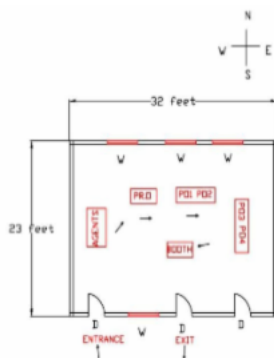

নিৰ্বাচক পঞ্জীয়ন বিষয়াৰ স্বাক্ষৰ

Nazri Naksha

Google Map View

Polling Station Building Front View

ভোটগ্ৰহন কেন্দ্ৰৰ সন্মুখৰ দৃশ্য

Cad View

Key MAP View

1 নাম : হিতেশ্বৰ ডেকা পিতাৰ নাম: খৰ্গৰাম ডেকা ঘৰ নং : 1 বয়স : 57 লিঙ্গ : পুৰুষ	HLF1124567 ফটো উপলব্ধ	2 নাম : শচীপ্ৰভা ডেকা স্বামীৰ নাম: হিতেশ্বৰ ডেকা ঘৰ নং : 1 বয়স : 54 লিঙ্গ : মহিলা	HLF1124578 ফটো উপলব্ধ	3 নাম : পৰশমনি ডেকা পিতাৰ নাম: হিতেশ্বৰ ডেকা ঘৰ নং : 1 বয়স : 33 লিঙ্গ : পুৰুষ	HLF1124589 ফটো উপলব্ধ
4 নাম : কুন্তী দেউৰী ডেকা স্বামীৰ নাম: পৰশ মণি ডেকা ঘৰ নং : 01 বয়স : 26 লিঙ্গ : মহিলা	HLF0561142 ফটো উপলব্ধ	5 নাম : নিবেদন ডেকা পিতাৰ নাম: হিতেশ্বৰ ডেকা ঘৰ নং : 1 বয়স : 26 লিঙ্গ : পুৰুষ	HLF0226399 ফটো উপলব্ধ	6 নাম : জয়ৰাম ডেকা পিতাৰ নাম: খৰ্গৰাম ডেকা ঘৰ নং : 2 বয়স : 69 লিঙ্গ : পুৰুষ	HLF1124590 ফটো উপলব্ধ
7 নাম : তিলকা ডেকা স্বামীৰ নাম: জয়ৰাম ডেকা ঘৰ নং : 2 বয়স : 64 লিঙ্গ : মহিলা	HLF1124603 ফটো উপলব্ধ	8 নাম : ঋতুমনি ডেকা পিতাৰ নাম: জয় ডেকা ঘৰ নং : 2 বয়স : 46 লিঙ্গ : পুৰুষ	HLF1124614 ফটো উপলব্ধ	9 নাম : বিজু ডেকা স্বামীৰ নাম: সংকৰ ডেকা ঘৰ নং : 2 বয়স : 44 লিঙ্গ : মহিলা	HLF1124625 ফটো উপলব্ধ
10 নাম : উতপল ডেকা পিতাৰ নাম: জয় ডেকা ঘৰ নং : 2 বয়স : 42 লিঙ্গ : পুৰুষ	HLF1124636 ফটো উপলব্ধ	11 নাম : চুমি ডেকা স্বামীৰ নাম: উৎপল ডেকা ঘৰ নং : 2 বয়স : 39 লিঙ্গ : মহিলা	HLF1125015 ফটো উপলব্ধ	12 নাম : জিৎগু ডেকা পিতাৰ নাম: ৰিতুমনি ডেকা ঘৰ নং : 2 বয়স : 20 লিঙ্গ : পুৰুষ	QAN0166033 ফটো উপলব্ধ
13 নাম : চক্ৰধৰ ডেকা পিতাৰ নাম: গৰ্গৰাম ডেকা ঘৰ নং : 3 বয়স : 48 লিঙ্গ : পুৰুষ	HLF1124647 ফটো উপলব্ধ	14 নাম : ৰঞ্জু ডেকা স্বামীৰ নাম: চক্ৰধৰ ডেকা ঘৰ নং : 3 বয়স : 41 লিঙ্গ : মহিলা	HLF1124658 ফটো উপলব্ধ	15 নাম : হিৰকজ্যোতি ডেকা পিতাৰ নাম: চন্দন ডেকা ঘৰ নং : 3 বয়স : 26 লিঙ্গ : পুৰুষ	HLF0531855 ফটো উপলব্ধ
16 নাম : ৰবী কলিতা স্বামীৰ নাম: হিৰকজ্যোতি ডেকা ঘৰ নং : 3 বয়স : 26 লিঙ্গ : মহিলা	QAN0146498 ফটো উপলব্ধ	17 নাম : বিদৰ্ভ বিক্ৰম ডেকা মাতৃৰ নাম: ৰঞ্জু ডেকা ঘৰ নং : 3 বয়স : 23 লিঙ্গ : পুৰুষ	QAN0146480 ফটো উপলব্ধ	18 নাম : ৰেৰ মনি ডেকা পিতাৰ নাম: চক্ৰধৰ ডেকা ঘৰ নং : 3 বয়স : 20 লিঙ্গ : পুৰুষ	QAN0143537 ফটো উপলব্ধ
19 নাম : অনপ ডেকা পিতাৰ নাম: গৰ্গৰাম ডেকা ঘৰ নং : 8 বয়স : 42 লিঙ্গ : পুৰুষ	HLF1124670 ফটো উপলব্ধ	20 নাম : লক্ষীমাই ডেকা স্বামীৰ নাম: কৃষ্ণকান্ত ডেকা ঘৰ নং : 5 বয়স : 56 লিঙ্গ : মহিলা	HLF1124681 ফটো উপলব্ধ	21 নাম : নয়নমনি ডেকা পিতাৰ নাম: কৃষ্ণকান্ত ডেকা ঘৰ নং : 5 বয়স : 31 লিঙ্গ : পুৰুষ	HLF2255507 ফটো উপলব্ধ
22 নাম : মানৱজ্যোতি ডেকা পিতাৰ নাম: কৃষ্ণ কান্ত ডেকা ঘৰ নং : 5 বয়স : 31 লিঙ্গ : পুৰুষ	HLF1133046 ফটো উপলব্ধ	23 নাম : কল্পজ্যোতি ডেকা পিতাৰ নাম: কৃষ্ণকান্ত ডেকা ঘৰ নং : 5 বয়স : 27 লিঙ্গ : পুৰুষ	HLF0531699 ফটো উপলব্ধ	24 নাম : কুশেশ্বৰ ডেকা পিতাৰ নাম: কৃষ্ণকান্ত ডেকা ঘৰ নং : 5 বয়স : 26 লিঙ্গ : পুৰুষ	HLF0531186 ফটো উপলব্ধ
25 নাম : বাবুল ডেকা পিতাৰ নাম: গোবিন ডেকা ঘৰ নং : 6 বয়স : 61 লিঙ্গ : পুৰুষ	HLF1124692 ফটো উপলব্ধ	26 নাম : ভোগেশ্বৰী ডেকা স্বামীৰ নাম: বাবুল ডেকা ঘৰ নং : 6 বয়স : 56 লিঙ্গ : মহিলা	HLF1124705 ফটো উপলব্ধ	27 নাম : হিৰন জ্যোতি ডেকা পিতাৰ নাম: বাবুল ডেকা ঘৰ নং : 6 বয়স : 22 লিঙ্গ : পুৰুষ	QAN0130427 ফটো উপলব্ধ
28 নাম : ধনেশ্বৰ ডেকা পিতাৰ নাম: জনাকু ডেকা ঘৰ নং : 9 বয়স : 56 লিঙ্গ : পুৰুষ	HLF1124716 ফটো উপলব্ধ	29 নাম : বিন ডেকা স্বামীৰ নাম: ধনেশ্বৰ ডেকা ঘৰ নং : 9 বয়স : 46 লিঙ্গ : মহিলা	HLF1124727 ফটো উপলব্ধ	30 নাম : হিয়া বৰো পিতাৰ নাম: নৱ ৰাম বড়ো ঘৰ নং : 07 বয়স : 23 লিঙ্গ : মহিলা	HLF2921500 ফটো উপলব্ধ