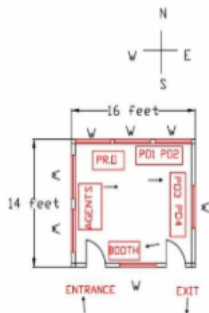

নিৰ্বাচক পঞ্জীয়ন বিষয়াৰ স্বাক্ষৰ

Nazri Naksha

Google Map View

Polling Station Building Front View

ভোটগ্ৰহন কেন্দ্ৰৰ সন্মুখৰ দৃশ্য

Cad View

Key MAP View

1 নাম : কামিনী ডেকা স্বামীৰ নাম: হীৰা ডেকা ঘৰ নং : 1 বয়স : 79 লিঙ্গ : মহিলা	HLF1144565 ফটো উপলব্ধ	2 নাম : মনিবালা ডেকা স্বামীৰ নাম: ভাৰত ডেকা ঘৰ নং : 1 বয়স : 47 লিঙ্গ : মহিলা	HLF1144587 ফটো উপলব্ধ	3 নাম : বঞ্জ ডেকা পিতাৰ নাম: ভাৰত ডেকা ঘৰ নং : 1 বয়স : 36 লিঙ্গ : মহিলা	QAN0142224 ফটো উপলব্ধ
4 নাম : মিতালী ডেকা পিতাৰ নাম: ভাৰত ডেকা ঘৰ নং : 1 বয়স : 27 লিঙ্গ : মহিলা	HLF0352633 ফটো উপলব্ধ	5 নাম : হিমাংশু ঠাকুৰিয়া পিতাৰ নাম: বিকুল ঠাকুৰিয়া ঘৰ নং : 1 বয়স : 25 লিঙ্গ : পুৰুষ	HLF1112168 ফটো উপলব্ধ	6 নাম : লক্ষ্যজিত ডেকা পিতাৰ নাম: ভাৰত ডেকা ঘৰ নং : 1 বয়স : 24 লিঙ্গ : পুৰুষ	QAN0084194 ফটো উপলব্ধ
7 নাম : শত্ৰুঘ্ন ডেকা পিতাৰ নাম: হীৰা ডেকা ঘৰ নং : 2 বয়স : 54 লিঙ্গ : পুৰুষ	HLF1144601 ফটো উপলব্ধ	8 নাম : নিলিমা ডেকা স্বামীৰ নাম: শত্ৰুঘ্ন ডেকা ঘৰ নং : 2 বয়স : 41 লিঙ্গ : মহিলা	HLF1144612 ফটো উপলব্ধ	9 নাম : ইলাক্ষী ডেকা পিতাৰ নাম: শত্ৰুঘ্ন ডেকা ঘৰ নং : 2 বয়স : 24 লিঙ্গ : মহিলা	HLF1112291 ফটো উপলব্ধ
10 নাম : ঠগোবালা ডেকা স্বামীৰ নাম: দেবেন ডেকা ঘৰ নং : 3 বয়স : 74 লিঙ্গ : মহিলা	HLF1144623 ফটো উপলব্ধ	11 নাম : দীপক ডেকা পিতাৰ নাম: দেবেন ডেকা ঘৰ নং : 3 বয়স : 48 লিঙ্গ : পুৰুষ	HLF1144634 ফটো উপলব্ধ	12 নাম : ৰিণ্টু ডেকা পিতাৰ নাম: দেবেন ডেকা ঘৰ নং : 3 বয়স : 44 লিঙ্গ : মহিলা	HLF1144645 ফটো উপলব্ধ
13 নাম : মঞ্জু ডেকা শইকীয়া স্বামীৰ নাম: দীপক ডেকা ঘৰ নং : 3 বয়স : 40 লিঙ্গ : মহিলা	HLF1144656 ফটো উপলব্ধ	14 নাম : কৰবী ডেকা পিতাৰ নাম: দীপক ডেকা ঘৰ নং : 3 বয়স : 26 লিঙ্গ : মহিলা	HLF0509711 ফটো উপলব্ধ	15 নাম : নবনীতু ডেকা পিতাৰ নাম: দীপক ডেকা ঘৰ নং : 3 বয়স : 21 লিঙ্গ : মহিলা	QAN0044776 ফটো উপলব্ধ
16 নাম : প্ৰতাপ ডেকা পিতাৰ নাম: উপেন ডেকা ঘৰ নং : 8 বয়স : 49 লিঙ্গ : পুৰুষ	HLF1144689 ফটো উপলব্ধ	17 নাম : সৰস্বতী ডেকা স্বামীৰ নাম: অতুল ডেকা ঘৰ নং : 8 বয়স : 43 লিঙ্গ : মহিলা	HLF1156883 ফটো উপলব্ধ	18 নাম : সপ্না ডেকা স্বামীৰ নাম: প্ৰতাপ ডেকা ঘৰ নং : 8 বয়স : 41 লিঙ্গ : মহিলা	HLF1144703 ফটো উপলব্ধ
19 নাম : লিলী ডে কা স্বামীৰ নাম: উত্তম ডে কা ঘৰ নং : 5 বয়স : 79 লিঙ্গ : মহিলা	HLF1144725 ফটো উপলব্ধ	20 নাম : নবজ্যোতি ডে কা পিতাৰ নাম: উত্তম ডে কা ঘৰ নং : 5 বয়স : 49 লিঙ্গ : পুৰুষ	HLF1144758 ফটো উপলব্ধ	21 নাম : জোনালী ডে কা স্বামীৰ নাম: নবজ্যোতি ডে কা ঘৰ নং : 5 বয়স : 45 লিঙ্গ : মহিলা	HLF1144769 ফটো উপলব্ধ
22 নাম : উষা তালুকদাৰ স্বামীৰ নাম: চান্দিৰাম তালুকদাৰ ঘৰ নং : 6 বয়স : 71 লিঙ্গ : মহিলা	HLF1144792 ফটো উপলব্ধ	23 নাম : প্ৰদীপ তালুকদাৰ পিতাৰ নাম: চান্দিৰাম তালুকদাৰ ঘৰ নং : 6 বয়স : 63 লিঙ্গ : পুৰুষ	HLF1144805 ফটো উপলব্ধ	24 নাম : বিদ্যুত তালুকদাৰ পিতাৰ নাম: চান্দিৰাম তালুকদাৰ ঘৰ নং : 6 বয়স : 49 লিঙ্গ : পুৰুষ	HLF1144816 ফটো উপলব্ধ
25 নাম : সমৰজিৎ তালুকদাৰ পিতাৰ নাম: প্ৰদীপ তালুকদাৰ ঘৰ নং : 6 বয়স : 29 লিঙ্গ : পুৰুষ	HLF2846384 ফটো উপলব্ধ	26 নাম : কুন্তলা তালুকদাৰ পিতাৰ নাম: প্ৰদীপ তালুকদাৰ ঘৰ নং : 6 বয়স : 25 লিঙ্গ : মহিলা	HLF0509729 ফটো উপলব্ধ	27 নাম : লক্ষ্যজ্যোতি ভৰালী পিতাৰ নাম: ৰবিৰাম ভৰালী ঘৰ নং : 9 বয়স : 39 লিঙ্গ : পুৰুষ	HLF1144861 ফটো উপলব্ধ
28 নাম : বীৰজা ডেকা স্বামীৰ নাম: মমত ডেকা ঘৰ নং : 8 বয়স : 59 লিঙ্গ : মহিলা	HLF1144894 ফটো উপলব্ধ	29 নাম : বুৰ্মী ডেকা স্বামীৰ নাম: দুমহ ডেকা ঘৰ নং : 8 বয়স : 49 লিঙ্গ : মহিলা	HLF1144930 ফটো উপলব্ধ	30 নাম : বিজু ডেকা পিতাৰ নাম: মমত ডেকা ঘৰ নং : 8 বয়স : 40 লিঙ্গ : পুৰুষ	HLF1144918 ফটো উপলব্ধ