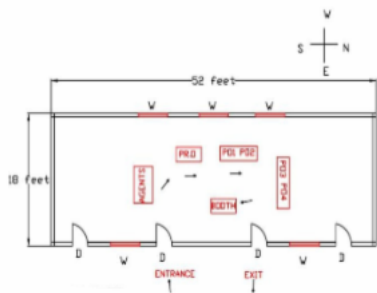

Nazri Naksha

Google Map View

Polling Station Building Front View

ভোটগ্ৰহন কেন্দ্ৰৰ সন্মুখৰ দৃশ্য

Cad View

Key MAP View