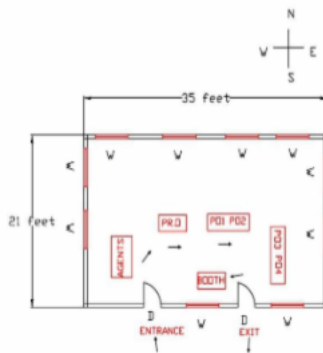

নিৰ্বাচক পঞ্জীয়ন বিষয়াৰ স্বাক্ষৰ

Nazri Naksha

Google Map View

Polling Station Building Front View

ভোটগ্ৰহন কেন্দ্ৰৰ সন্মুখৰ দৃশ্য

Cad View

Key MAP View

1 নাম : লিলি হাজাৰিকা স্বামীৰ নাম: অনিল হাজাৰিকা ঘৰ নং : 2 বয়স : 33 লিঙ্গ : মহিলা	HLF0403493 ফটো উপলব্ধ	2 নাম : নিলাক্ষী বৰুৱা পিতাৰ নাম: গোবিন বৰুৱা ঘৰ নং : 4 বয়স : 30 লিঙ্গ : মহিলা	HLF0393553 ফটো উপলব্ধ	3 নাম : জয়শ্ৰী বৰুৱা পিতাৰ নাম: গোবিন বৰুৱা ঘৰ নং : 4 বয়স : 25 লিঙ্গ : মহিলা	HLF0403501 ফটো উপলব্ধ
4 নাম : কঙ্কণ বৰুৱা পিতাৰ নাম: অৰিন বৰুৱা ঘৰ নং : 4 বয়স : 25 লিঙ্গ : পুৰুষ	HLF2365989 ফটো উপলব্ধ	5 নাম : অঞ্জনা কলিতা ডেকা স্বামীৰ নাম: ৰাতুল ডেকা ঘৰ নং : 7 বয়স : 31 লিঙ্গ : মহিলা	HLF0402370 ফটো উপলব্ধ	6 নাম : চন্দনা ডেকা মাতৃৰ নাম: বনু ডেকা ঘৰ নং : 8 বয়স : 26 লিঙ্গ : মহিলা	HLF0653022 ফটো উপলব্ধ
7 নাম : গায়ত্ৰী কলিতা পিতাৰ নাম: যোগেন কলিতা ঘৰ নং : 9 বয়স : 31 লিঙ্গ : মহিলা	HLF0174565 ফটো উপলব্ধ	8 নাম : জুৰি ডেকা কলিতা স্বামীৰ নাম: অমৰজ্যোতি কলিতা ঘৰ নং : 9 বয়স : 28 লিঙ্গ : মহিলা	HLF0174458 ফটো উপলব্ধ	9 নাম : সমিনজিৎ কলিতা পিতাৰ নাম: আনন্দ কলিতা ঘৰ নং : 22 বয়স : 32 লিঙ্গ : পুৰুষ	HLF0016519 ফটো উপলব্ধ
10 নাম : উদ্ধব কলিতা পিতাৰ নাম: আনন্দ কলিতা ঘৰ নং : 12 বয়স : 31 লিঙ্গ : পুৰুষ	HLF1163333 ফটো উপলব্ধ	11 নাম : ৰাতুল কলিতা পিতাৰ নাম: আনন্দ কলিতা ঘৰ নং : 12 বয়স : 28 লিঙ্গ : পুৰুষ	HLF0017137 ফটো উপলব্ধ	12 নাম : চিত্ৰা ডেকা স্বামীৰ নাম: দিগন্ত ডেকা ঘৰ নং : 16 বয়স : 40 লিঙ্গ : মহিলা	HLF0402420 ফটো উপলব্ধ
13 নাম : কুৰ্নালী ডেকা পিতাৰ নাম: হৰিপ্ৰসাদ ডেকা ঘৰ নং : 17 বয়স : 25 লিঙ্গ : মহিলা	HLF0409771 ফটো উপলব্ধ	14 নাম : আদিত্য ইংলেং পিতাৰ নাম: অন্ন ইংলেং ঘৰ নং : 20 বয়স : 31 লিঙ্গ : পুৰুষ	HLF0405951 ফটো উপলব্ধ	15 নাম : অৰবিন্দ ইংলেং পিতাৰ নাম: বিষ্ণু ইংলেং ঘৰ নং : 23 বয়স : 27 লিঙ্গ : পুৰুষ	HLF0660738 ফটো উপলব্ধ
16 নাম : শৰৎ ইংলেং পিতাৰ নাম: আজিৎ ইংলেং ঘৰ নং : 28 বয়স : 36 লিঙ্গ : পুৰুষ	HLF0082966 ফটো উপলব্ধ	#2 17 নাম : ভৰত ইংলেং পিতাৰ নাম: আজিত ইংলেং ঘৰ নং : 28 বয়স : 36 লিঙ্গ : পুৰুষ	HLF0252874 ফটো উপলব্ধ	18 নাম : গোবিন্দ পাতৰ পিতাৰ নাম: কমলেশ্বৰ পাতৰ ঘৰ নং : 25 বয়স : 32 লিঙ্গ : পুৰুষ	HLF1162884 ফটো উপলব্ধ
19 নাম : কপিল বাংথাই পিতাৰ নাম: দিগন্ত বাংথাই ঘৰ নং : 26 বয়স : 24 লিঙ্গ : পুৰুষ	HLF2377901 ফটো উপলব্ধ	20 নাম : লাহতী কুমাৰী ইংলেং স্বামীৰ নাম: অনন্ত ইংলেং ঘৰ নং : 28 বয়স : 47 লিঙ্গ : মহিলা	HLF2863033 ফটো উপলব্ধ	# 21 নাম : বন্দিতা ফকন পাতৰ স্বামীৰ নাম: গোবিন্দ পাতৰ ঘৰ নং : 25 বয়স : 29 লিঙ্গ : মহিলা	QAN0131557 ফটো উপলব্ধ
22 নাম : গীতাজ্জলি দাশ বাংঠাই স্বামীৰ নাম: পংকজ বাংঠাই ঘৰ নং : 31 বয়স : 36 লিঙ্গ : মহিলা	HLF2396885 ফটো উপলব্ধ	23 নাম : চুমি বাংঠাই পিতাৰ নাম: গণেশ বাংঠাই ঘৰ নং : 31 বয়স : 30 লিঙ্গ : মহিলা	HLF0106468 ফটো উপলব্ধ	24 নাম : নিৰব বাংঠাই পিতাৰ নাম: মুনীয়া বাংঠাই ঘৰ নং : 32 বয়স : 27 লিঙ্গ : পুৰুষ	HLF0109686 ফটো উপলব্ধ
25 নাম : অমৰ জ্যোতি বাংথাই পিতাৰ নাম: প্ৰদীপ বাংথাই ঘৰ নং : 33 বয়স : 28 লিঙ্গ : পুৰুষ	HLF2363539 ফটো উপলব্ধ	26 নাম : ফনিভূষণ বাংঠাই পিতাৰ নাম: সকিল বাংঠাই ঘৰ নং : 35 বয়স : 27 লিঙ্গ : পুৰুষ	HLF0660647 ফটো উপলব্ধ	27 নাম : মুদসিতা বৰা স্বামীৰ নাম: ফনিভূষণ বাংঠাই ঘৰ নং : 35 বয়স : 27 লিঙ্গ : মহিলা	QAN0123059 ফটো উপলব্ধ
28 নাম : নীলপ্ৰন ফাংচু পিতাৰ নাম: সাকিল চন্দ্ৰ বাংঠাই ঘৰ নং : 35 বয়স : 22 লিঙ্গ : পুৰুষ	QAN0123075 ফটো উপলব্ধ	29 নাম : অভিজিৎ বাংঠাই পিতাৰ নাম: ৰনজিৎ বাংঠাই ঘৰ নং : 36 বয়স : 25 লিঙ্গ : পুৰুষ	HLF2424075 ফটো উপলব্ধ	30 নাম : সংগীতা বাংঠাই পিতাৰ নাম: টিকেন বাংঠাই ঘৰ নং : 38 বয়স : 27 লিঙ্গ : মহিলা	HLF0406884 ফটো উপলব্ধ