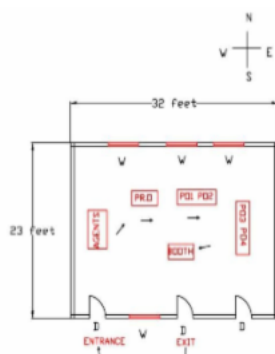

নিৰ্বাচক পঞ্জীয়ন বিষয়াৰ স্বাক্ষৰ

Nazri Naksha

Google Map View

Polling Station Building Front View

ভোটগ্ৰহন কেন্দ্ৰৰ সন্মুখৰ দৃশ্য

Cad View

Key MAP View

1 নাম : নিপুৰনি ডেকা পিতাৰ নাম : দুৰ্গেশ্বৰ ডেকা ঘৰ নং : 00 বয়স : 26 লিঙ্গ : পুৰুষ	HLF2435790 ফটো উপলব্ধ	2 নাম : প্ৰণয়ন জ্যোতি ডেকা পিতাৰ নাম : অঞ্জন কুমাৰ ডেকা ঘৰ নং : 0 বয়স : 21 লিঙ্গ : পুৰুষ	QAN0138933 ফটো উপলব্ধ	3 নাম : লুনা ডেকা পিতাৰ নাম : অনিল ডেকা ঘৰ নং : 0 বয়স : 20 লিঙ্গ : মহিলা	QAN0109074 ফটো উপলব্ধ
4 নাম : বীমা ডেকা পিতাৰ নাম : ভাৰত ডেকা ঘৰ নং : 0 বয়স : 20 লিঙ্গ : মহিলা	QAN0121954 ফটো উপলব্ধ	5 নাম : শুকলেশ্বৰ ডেকা পিতাৰ নাম : উপেন চন্দ্ৰ ডেকা ঘৰ নং : 1 বয়স : 46 লিঙ্গ : পুৰুষ	HLF0416834 ফটো উপলব্ধ	6 নাম : সোনমনি ডেকা পিতাৰ নাম : উপেন চন্দ্ৰ ডেকা ঘৰ নং : 1 বয়স : 44 লিঙ্গ : পুৰুষ	HLF0416800 ফটো উপলব্ধ
7 নাম : প্ৰনিতা ডেকা স্বামীৰ নাম : সোনমনি ডেকা ঘৰ নং : 1 বয়স : 41 লিঙ্গ : মহিলা	HLF0416792 ফটো উপলব্ধ	8 নাম : বেথা মনি ডেকা স্বামীৰ নাম : শুকলেশ্বৰ ডেকা ঘৰ নং : 1 বয়স : 39 লিঙ্গ : মহিলা	HLF0416842 ফটো উপলব্ধ	9 নাম : দিপুৰনি ডেকা পিতাৰ নাম : সদদেব ডেকা ঘৰ নং : 1 বয়স : 37 লিঙ্গ : পুৰুষ	HLF1164574 ফটো উপলব্ধ
10 নাম : প্ৰমিলা ডেকা স্বামীৰ নাম : দিপু মনি ডেকা ঘৰ নং : 1 বয়স : 32 লিঙ্গ : মহিলা	HLF0419713 ফটো উপলব্ধ	11 নাম : চিবু ডেকা পিতাৰ নাম : শুক্লেশ্বৰ ডেকা ঘৰ নং : 01 বয়স : 23 লিঙ্গ : পুৰুষ	QAN0108241 ফটো উপলব্ধ	12 নাম : সুবল ডেকা পিতাৰ নাম : মধু ডেকা ঘৰ নং : 2 বয়স : 67 লিঙ্গ : পুৰুষ	HLF1164585 ফটো উপলব্ধ
13 নাম : অকন্তী ডেকা স্বামীৰ নাম : সুবল ডেকা ঘৰ নং : 2 বয়স : 63 লিঙ্গ : মহিলা	HLF1164596 ফটো উপলব্ধ	14 নাম : কিৰন ছেত্ৰী পিতাৰ নাম : চম বাহাদুৰ ঘৰ নং : 02 বয়স : 33 লিঙ্গ : পুৰুষ	QAN0107961 ফটো উপলব্ধ	15 নাম : পনৰ ডেকা পিতাৰ নাম : সুবল ডেকা ঘৰ নং : 2 বয়স : 32 লিঙ্গ : পুৰুষ	HLF0064667 ফটো উপলব্ধ
16 নাম : অনুপমা বৰদলৈ ডেকা স্বামীৰ নাম : প্ৰনৱ ডেকা ঘৰ নং : 2 বয়স : 29 লিঙ্গ : মহিলা	HLF0419614 ফটো উপলব্ধ	17 নাম : পংকজ ডেকা পিতাৰ নাম : সুবল ডেকা ঘৰ নং : 2 বয়স : 27 লিঙ্গ : পুৰুষ	HLF0418574 ফটো উপলব্ধ	18 নাম : মিনু ডেকা স্বামীৰ নাম : নীলমনি ডেকা ঘৰ নং : 8 বয়স : 59 লিঙ্গ : মহিলা	HLF1164610 ফটো উপলব্ধ
19 নাম : ভৰত ডেকা পিতাৰ নাম : নীলমনি ডেকা ঘৰ নং : 8 বয়স : 59 লিঙ্গ : মহিলা	HLF1164621 ফটো উপলব্ধ	20 নাম : ইন্দ্ৰেশ্বৰ ডেকা মাতৃৰ নাম : মিনু ডেকা ঘৰ নং : 8 বয়স : 35 লিঙ্গ : পুৰুষ	HLF1170930 ফটো উপলব্ধ	21 নাম : মইনা ডেকা মাতৃৰ নাম : মিনু ডেকা ঘৰ নং : 8 বয়স : 32 লিঙ্গ : মহিলা	HLF1170929 ফটো উপলব্ধ
22 নাম : মঞ্জু ডেকা স্বামীৰ নাম : ৰাম চন্দ্ৰ ডেকা ঘৰ নং : 5 বয়স : 47 লিঙ্গ : মহিলা	HLF1164643 ফটো উপলব্ধ	23 নাম : লক্ষ্য জ্যোতি ডেকা মাতৃৰ নাম : মঞ্জু ডেকা ঘৰ নং : 05 বয়স : 22 লিঙ্গ : পুৰুষ	QAN0140863 ফটো উপলব্ধ	24 নাম : ভোগেশ্বৰ ডেকা পিতাৰ নাম : গলা ডেকা ঘৰ নং : 6 বয়স : 67 লিঙ্গ : পুৰুষ	HLF1164654 ফটো উপলব্ধ
25 নাম : মহেশ ডেকা পিতাৰ নাম : ভোগেশ্বৰ ডেকা ঘৰ নং : 6 বয়স : 38 লিঙ্গ : পুৰুষ	HLF1164676 ফটো উপলব্ধ	26 নাম : অনিতা মেধি ডেকা স্বামীৰ নাম : মহেশ ডেকা ঘৰ নং : 6 বয়স : 33 লিঙ্গ : মহিলা	HLF0421222 ফটো উপলব্ধ	27 নাম : ফনিধৰ শইকীয়া পিতাৰ নাম : কল্প শইকীয়া ঘৰ নং : 9 বয়স : 65 লিঙ্গ : পুৰুষ	HLF1164687 ফটো উপলব্ধ
28 নাম : চম্পা শইকীয়া স্বামীৰ নাম : ফনিধৰ শইকীয়া ঘৰ নং : 9 বয়স : 59 লিঙ্গ : মহিলা	HLF1164698 ফটো উপলব্ধ	29 নাম : নয়ন মনি শইকীয়া পিতাৰ নাম : ফনিধৰ শইকীয়া ঘৰ নং : 9 বয়স : 33 লিঙ্গ : পুৰুষ	HLF1171002 ফটো উপলব্ধ	30 নাম : তপন শইকীয়া পিতাৰ নাম : ফনিধৰ শইকীয়া ঘৰ নং : 9 বয়স : 29 লিঙ্গ : পুৰুষ	HLF0434035 ফটো উপলব্ধ