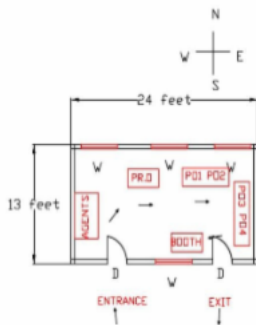

নিৰ্বাচক পঞ্জীয়ন বিষয়াৰ স্বাক্ষৰ

Nazri Naksha

Google Map View

Polling Station Building Front View

ভোটগ্ৰহন কেন্দ্ৰৰ সন্মুখৰ দৃশ্য

Cad View

Key MAP View

1 নাম : প্ৰশান্ত ডেকা পিতাৰ নাম: মলিন ডেকা ঘৰ নং : 1 বয়স : 40 লিঙ্গ : পুৰুষ	HLF1174578 ফটো উপলব্ধ	2 নাম : দেবাশীশ ডেকা পিতাৰ নাম: মলিন ডেকা ঘৰ নং : 1 বয়স : 32 লিঙ্গ : পুৰুষ	HLF0000547 ফটো উপলব্ধ	3 নাম : বংগীতা ডেকা স্বামীৰ নাম: প্ৰশান্ত ডেকা ঘৰ নং : 1 বয়স : 32 লিঙ্গ : মহিলা	HLF0000588 ফটো উপলব্ধ
4 নাম : কুন্তী ডেকা স্বামীৰ নাম: লোহিত ডেকা ঘৰ নং : 2 বয়স : 69 লিঙ্গ : মহিলা	HLF1174658 ফটো উপলব্ধ	5 নাম : মোহন ডেকা পিতাৰ নাম: সুদ্বিৰথ ডেকা ঘৰ নং : 9 বয়স : 77 লিঙ্গ : পুৰুষ	HLF1174681 ফটো উপলব্ধ	6 নাম : জয়ন্ত ডেকা পিতাৰ নাম: মোহন ডেকা ঘৰ নং : 9 বয়স : 49 লিঙ্গ : পুৰুষ	HLF1174705 ফটো উপলব্ধ
7 নাম : দিপাঞ্জ ডেকা স্বামীৰ নাম: জয়ন্ত ডেকা ঘৰ নং : 9 বয়স : 45 লিঙ্গ : মহিলা	HLF1174716 ফটো উপলব্ধ	8 নাম : হৰেন শইকীয়া পিতাৰ নাম: গোপী শইকীয়া ঘৰ নং : 9 বয়স : 44 লিঙ্গ : পুৰুষ	HLF1174669 ফটো উপলব্ধ	9 নাম : জুনমনি শইকীয়া স্বামীৰ নাম: হৰেন শইকীয়া ঘৰ নং : 9 বয়স : 41 লিঙ্গ : মহিলা	HLF1174670 ফটো উপলব্ধ
10 নাম : কবিতা ডেকা পিতাৰ নাম: মোহন ডেকা ঘৰ নং : 9 বয়স : 40 লিঙ্গ : মহিলা	HLF1174738 ফটো উপলব্ধ	11 নাম : দীপজ্যোতি শইকীয়া পিতাৰ নাম: হৰেন শইকীয়া ঘৰ নং : 3 বয়স : 26 লিঙ্গ : পুৰুষ	HLF2992683 ফটো উপলব্ধ	12 নাম : নৰেন ডেকা পিতাৰ নাম: টপুৰাম ডেকা ঘৰ নং : 8 বয়স : 62 লিঙ্গ : পুৰুষ	HLF1174761 ফটো উপলব্ধ
13 নাম : দিব্য জ্যোতি ডেকা স্বামীৰ নাম: নৰেন ডেকা ঘৰ নং : 8 বয়স : 59 লিঙ্গ : মহিলা	HLF1174772 ফটো উপলব্ধ	14 নাম : নোমল শইকীয়া পিতাৰ নাম: নৰেশ্বৰ শইকীয়া ঘৰ নং : 8 বয়স : 54 লিঙ্গ : মহিলা	HLF1174749 ফটো উপলব্ধ	15 নাম : অনিমা ডেকা স্বামীৰ নাম: নৰেন ডেকা ঘৰ নং : 8 বয়স : 52 লিঙ্গ : মহিলা	HLF1174783 ফটো উপলব্ধ
16 নাম : দিপালী শইকীয়া স্বামীৰ নাম: নোমল শইকীয়া ঘৰ নং : 8 বয়স : 49 লিঙ্গ : মহিলা	HLF1174750 ফটো উপলব্ধ	17 নাম : ৰিম্পী ডেকা স্বামীৰ নাম: নৰেন ডেকা ঘৰ নং : 4 বয়স : 30 লিঙ্গ : মহিলা	HLF2413953 ফটো উপলব্ধ	18 নাম : চুম শইকীয়া পিতাৰ নাম: নোমল শইকীয়া ঘৰ নং : 8 বয়স : 29 লিঙ্গ : পুৰুষ	HLF0125559 ফটো উপলব্ধ
19 নাম : বনশ্ৰী ডেকা পিতাৰ নাম: নৰেন ডেকা ঘৰ নং : 8 বয়স : 29 লিঙ্গ : মহিলা	HLF1182452 ফটো উপলব্ধ	20 নাম : অংকুৰ ডেকা পিতাৰ নাম: নৰেন্দ্ৰ নাথ ডেকা ঘৰ নং : 4 বয়স : 24 লিঙ্গ : পুৰুষ	HLF2414860 ফটো উপলব্ধ	21 নাম : প্ৰমিলা ডেকা স্বামীৰ নাম: টপুৰাম ডেকা ঘৰ নং : 5 বয়স : 79 লিঙ্গ : মহিলা	HLF1174852 ফটো উপলব্ধ
22 নাম : পদমী শইকীয়া স্বামীৰ নাম: চিত্ৰ শইকীয়া ঘৰ নং : 5 বয়স : 59 লিঙ্গ : মহিলা	HLF1174818 ফটো উপলব্ধ	23 নাম : মাধব ডেকা পিতাৰ নাম: টপুৰাম ডেকা ঘৰ নং : 5 বয়স : 57 লিঙ্গ : পুৰুষ	HLF1174830 ফটো উপলব্ধ	24 নাম : হিৰণ্য ডেকা পিতাৰ নাম: টপুৰাম ডেকা ঘৰ নং : 5 বয়স : 54 লিঙ্গ : পুৰুষ	HLF1174841 ফটো উপলব্ধ
25 নাম : সাবিত্ৰী ডেকা স্বামীৰ নাম: মাধব ডেকা ঘৰ নং : 5 বয়স : 54 লিঙ্গ : মহিলা	HLF1174863 ফটো উপলব্ধ	26 নাম : বিজু ডেকা স্বামীৰ নাম: হিৰণ্য ডেকা ঘৰ নং : 5 বয়স : 47 লিঙ্গ : মহিলা	HLF1182496 ফটো উপলব্ধ	27 নাম : দেবেনু চহৰীয়া পিতাৰ নাম: শৰত চহৰীয়া ঘৰ নং : 5 বয়স : 46 লিঙ্গ : পুৰুষ	HLF0425587 ফটো উপলব্ধ
28 নাম : জীৱন চহৰীয়া পিতাৰ নাম: শৰত চহৰীয়া ঘৰ নং : 5 বয়স : 43 লিঙ্গ : পুৰুষ	HLF0425595 ফটো উপলব্ধ	29 নাম : শেৱালী চহৰীয়া স্বামীৰ নাম: দেবেন চহৰীয়া ঘৰ নং : 5 বয়স : 42 লিঙ্গ : মহিলা	HLF0425629 ফটো উপলব্ধ	30 নাম : শেৱালী শইকীয়া স্বামীৰ নাম: ৰমেন শইকীয়া ঘৰ নং : 5 বয়স : 41 লিঙ্গ : মহিলা	HLF1174874 ফটো উপলব্ধ