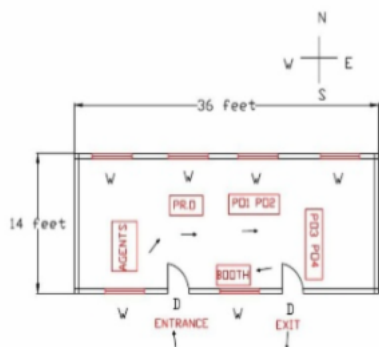

নিৰ্বাচক পঞ্জীয়ন বিষয়াৰ স্বাক্ষৰ

Nazri Naksha

Google Map View

Polling Station Building Front View

ভোটগ্ৰহন কেন্দ্ৰৰ সন্মুখৰ দৃশ্য

Cad View

Key MAP View

1 নাম : সোলেন ডেকা পিতাৰ নাম: মুনিয়া ডেকা ঘৰ নং : 1 বয়স : 59 লিঙ্গ : পুৰুষ	HLF0005661 ফটো উপলব্ধ	2 নাম : মালতী ডেকা স্বামীৰ নাম: শোলেন ডেকা ঘৰ নং : 1 বয়স : 52 লিঙ্গ : মহিলা	HLF0005662 ফটো উপলব্ধ	3 নাম : বুলেন ডেকা পিতাৰ নাম: মুনিয়া ডেকা ঘৰ নং : 1 বয়স : 47 লিঙ্গ : পুৰুষ	HLF0005663 ফটো উপলব্ধ
4 নাম : জৰি দেবী ডেকা স্বামীৰ নাম: বুলেন ডেকা ঘৰ নং : 01 বয়স : 37 লিঙ্গ : মহিলা	QAN0043307 ফটো উপলব্ধ	5 নাম : মীৰু দাস পিতাৰ নাম: বিষ্ণু দাস ঘৰ নং : 02 বয়স : 29 লিঙ্গ : পুৰুষ	HLF2379501 ফটো উপলব্ধ	6 নাম : হিমা ডেকা পিতাৰ নাম: সুলেন ডেকা ঘৰ নং : 1 বয়স : 25 লিঙ্গ : মহিলা	HLF2387348 ফটো উপলব্ধ
7 নাম : হিমা ডেকা পিতাৰ নাম: সুলেন ডেকা ঘৰ নং : 1 বয়স : 25 লিঙ্গ : মহিলা	HLF2443299 ফটো উপলব্ধ	8 নাম : কেশৱ ডেকা পিতাৰ নাম: মুনিয়া ডেকা ঘৰ নং : 2 বয়স : 62 লিঙ্গ : পুৰুষ	HLF0005664 ফটো উপলব্ধ	9 নাম : লিলি ডেকা স্বামীৰ নাম: কেশৱ ডেকা ঘৰ নং : 2 বয়স : 55 লিঙ্গ : মহিলা	HLF0005665 ফটো উপলব্ধ
10 নাম : অৰূপ ডেকা পিতাৰ নাম: কেশৱ ডেকা ঘৰ নং : 02 বয়স : 31 লিঙ্গ : পুৰুষ	HLF0526954 ফটো উপলব্ধ	11 নাম : অৰূপ ডেকা পিতাৰ নাম: কেশৱ ডেকা ঘৰ নং : 2 বয়স : 31 লিঙ্গ : পুৰুষ	HLF2389690 ফটো উপলব্ধ	12 নাম : হেমলতা ডেকা স্বামীৰ নাম: ভূমিধৰ ডেকা ঘৰ নং : 3 বয়স : 70 লিঙ্গ : মহিলা	HLF0005667 ফটো উপলব্ধ
13 নাম : সূৰ্য্য কান্ত ডেকা পিতাৰ নাম: ভূমিধৰ ডেকা ঘৰ নং : 3 বয়স : 60 লিঙ্গ : পুৰুষ	HLF0005668 ফটো উপলব্ধ	14 নাম : তুলসী ডেকা পিতাৰ নাম: ভূমিধৰ ডেকা ঘৰ নং : 3 বয়স : 49 লিঙ্গ : পুৰুষ	HLF0005669 ফটো উপলব্ধ	15 নাম : ৰজিতা ডেকা স্বামীৰ নাম: সূৰ্য্য ডেকা ঘৰ নং : 3 বয়স : 44 লিঙ্গ : মহিলা	HLF0302026 ফটো উপলব্ধ
16 নাম : মীনা বৰুৱা পিতাৰ নাম: শিঙৰাম বৰুৱা ঘৰ নং : 3 বয়স : 37 লিঙ্গ : মহিলা	HLF0005670 ফটো উপলব্ধ	17 নাম : মনি বৰুৱা পিতাৰ নাম: শিঙৰাম বৰুৱা ঘৰ নং : 3 বয়স : 31 লিঙ্গ : মহিলা	HLF0005671 ফটো উপলব্ধ	18 নাম : নিৰন ডেকা পিতাৰ নাম: ভূমিধৰ ডেকা ঘৰ নং : 8 বয়স : 63 লিঙ্গ : পুৰুষ	HLF0005672 ফটো উপলব্ধ
19 নাম : তিলেমাই ডেকা স্বামীৰ নাম: নিৰন ডেকা ঘৰ নং : 8 বয়স : 62 লিঙ্গ : মহিলা	HLF0005673 ফটো উপলব্ধ	20 নাম : দিপালী শইকীয়া স্বামীৰ নাম: সবুকন শইকীয়া ঘৰ নং : 5 বয়স : 57 লিঙ্গ : মহিলা	HLF0005675 ফটো উপলব্ধ	21 নাম : পীংকু শইকীয়া পিতাৰ নাম: সবুকন শইকীয়া ঘৰ নং : 5 বয়স : 30 লিঙ্গ : পুৰুষ	HLF0005677 ফটো উপলব্ধ
22 নাম : জিতেন চন্দ্ৰ ডেকা পিতাৰ নাম: লক্ষী ডেকা ঘৰ নং : 6 বয়স : 63 লিঙ্গ : পুৰুষ	HLF0005680 ফটো উপলব্ধ	23 নাম : ৰুমী ডেকা স্বামীৰ নাম: জিত্ৰ ডেকা ঘৰ নং : 6 বয়স : 58 লিঙ্গ : মহিলা	HLF0005681 ফটো উপলব্ধ	24 নাম : অনিল ডেকা পিতাৰ নাম: লক্ষী ডেকা ঘৰ নং : 6 বয়স : 55 লিঙ্গ : পুৰুষ	HLF0005682 ফটো উপলব্ধ
25 নাম : আদিত্য ডেকা পিতাৰ নাম: লক্ষী ডেকা ঘৰ নং : 6 বয়স : 52 লিঙ্গ : পুৰুষ	HLF0005683 ফটো উপলব্ধ	26 নাম : অক্ষয় ডেকা পিতাৰ নাম: লক্ষী ডেকা ঘৰ নং : 6 বয়স : 50 লিঙ্গ : পুৰুষ	HLF0005684 ফটো উপলব্ধ	27 নাম : আইমনি ডেকা স্বামীৰ নাম: অনিল ডেকা ঘৰ নং : 6 বয়স : 44 লিঙ্গ : মহিলা	HLF0005685 ফটো উপলব্ধ
28 নাম : পিংকী দাস স্বামীৰ নাম: ধ্ৰুৱজ্যোতি দাস ঘৰ নং : 6 বয়স : 31 লিঙ্গ : মহিলা	HLF0429886 ফটো উপলব্ধ	29 নাম : কৃষ্ণা ডেকা পিতাৰ নাম: জিত্ৰ ডেকা ঘৰ নং : 6 বয়স : 23 লিঙ্গ : মহিলা	QAN0043133 ফটো উপলব্ধ	30 নাম : অনন্ত ডেকা পিতাৰ নাম: মহেন্দ্ৰ ডেকা ঘৰ নং : 9 বয়স : 72 লিঙ্গ : পুৰুষ	HLF0005694 ফটো উপলব্ধ