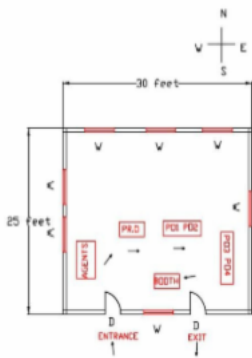

নিৰ্বাচক পঞ্জীয়ন বিষয়াৰ স্বাক্ষৰ

Nazri Naksha

Google Map View

Polling Station Building Front View

ভোটগ্ৰহন কেন্দ্ৰৰ সন্মুখৰ দৃশ্য

Cad View

Key MAP View

| | | | | | |
|---|--------------------------|--|--------------------------|---|--------------------------|
| 1 নাম : মানমাই বড়ো স্বামীৰ নাম : কণ্ঠেশ্বৰ বড়ো ঘৰ নং : 00 বয়স : 55 লিঙ্গ : মহিলা | HLF0404012 ফটো উপলব্ধ | 2 নাম : দিলিপ বৰদলৈ পিতাৰ নাম : দেহিৰাম বৰদলৈ ঘৰ নং : 00 বয়স : 25 লিঙ্গ : পুৰুষ | HLF0476341 ফটো উপলব্ধ | 3 নাম : দীপ জ্যোতি দেউৰী মাতৃৰ নাম : খগেশ্বৰ দেউৰী ঘৰ নং : 00 বয়স : 25 লিঙ্গ : পুৰুষ | QAN0007195 ফটো উপলব্ধ |
| 4 নাম : সুভাৰানী দেউৰী বৰদলৈ মাতৃৰ নাম : চম্পা দেউৰী ঘৰ নং : 00 বয়স : 22 লিঙ্গ : মহিলা | QAN0007070 ফটো উপলব্ধ | 5 নাম : দৰ্শনা বৰদলৈ পিতাৰ নাম : নিলাম সঞ্জীৱ দেউৰী ঘৰ নং : 00 বয়স : 20 লিঙ্গ : মহিলা | QAN0007120 ফটো উপলব্ধ | 6 নাম : হেমেন হাজৰিকা পিতাৰ নাম : শ্ৰীকান্ত হাজৰিকা ঘৰ নং : 1 বয়স : 73 লিঙ্গ : পুৰুষ | HLF1184561 ফটো উপলব্ধ |
| 7 নাম : সৰোজনী হাজৰিকা স্বামীৰ নাম : হেমেন হাজৰিকা ঘৰ নং : 1 বয়স : 55 লিঙ্গ : মহিলা | HLF1184572 ফটো উপলব্ধ | 8 নাম : জোন শইকীয়া ডেকা স্বামীৰ নাম : দিগেন ডেকা ঘৰ নং : 1 বয়স : 37 লিঙ্গ : মহিলা | HLF0475160 ফটো উপলব্ধ | 9 নাম : জিনামনি হাজৰিকা পিতাৰ নাম : হেমেন হাজৰিকা ঘৰ নং : 1 বয়স : 32 লিঙ্গ : মহিলা | HLF0207506 ফটো উপলব্ধ |
| 10 নাম : নিতুমনি হাজৰিকা পিতাৰ নাম : হেমেন হাজৰিকা ঘৰ নং : 1 বয়স : 30 লিঙ্গ : পুৰুষ | HLF0207639 ফটো উপলব্ধ | 11 নাম : কামেশ্বৰী ডেকা স্বামীৰ নাম : দেবেন ডেকা ঘৰ নং : 2 বয়স : 66 লিঙ্গ : মহিলা | HLF1184583 ফটো উপলব্ধ | 12 নাম : বাসন্তী ডেকা স্বামীৰ নাম : সৰুচিং ডেকা ঘৰ নং : 3 বয়স : 61 লিঙ্গ : মহিলা | HLF1184618 ফটো উপলব্ধ |
| 13 নাম : স্বপন কুমাৰ ডেকা পিতাৰ নাম : সৰুচিং ডেকা ঘৰ নং : 3 বয়স : 44 লিঙ্গ : পুৰুষ | HLF1184629 ফটো উপলব্ধ | 14 নাম : দিলিপ কুমাৰ ডেকা পিতাৰ নাম : বসন্ত ডেকা ঘৰ নং : 8 বয়স : 61 লিঙ্গ : পুৰুষ | HLF1184652 ফটো উপলব্ধ | 15 নাম : ভাৰতী ডেকা স্বামীৰ নাম : দিলিপ কুমাৰ ডেকা ঘৰ নং : 8 বয়স : 54 লিঙ্গ : মহিলা | HLF1184663 ফটো উপলব্ধ |
| 16 নাম : ৰশ্মী ডেকা পিতাৰ নাম : দিলিপ কুমাৰ ডেকা ঘৰ নং : 8 বয়স : 52 লিঙ্গ : মহিলা | HLF1184674 ফটো উপলব্ধ | 17 নাম : মিন্টু কুমাৰ ডেকা পিতাৰ নাম : বসন্ত ডেকা ঘৰ নং : 5 বয়স : 39 লিঙ্গ : পুৰুষ | HLF1184709 ফটো উপলব্ধ | 18 নাম : ডিগনিহী ডেকা পিতাৰ নাম : দিলীপ ডেকা ঘৰ নং : 5 বয়স : 22 লিঙ্গ : মহিলা | HLF3009917 ফটো উপলব্ধ |
| 19 নাম : ৰেন হাজৰিকা পিতাৰ নাম : শ্ৰীকান্ত হাজৰিকা ঘৰ নং : 6 বয়স : 59 লিঙ্গ : মহিলা | HLF1184721 ফটো উপলব্ধ | 20 নাম : নয়ন মনি হাজৰিকা পিতাৰ নাম : জিতেন হাজৰিকা ঘৰ নং : 6 বয়স : 26 লিঙ্গ : পুৰুষ | HLF0476325 ফটো উপলব্ধ | 21 নাম : ফনিধৰ ডেকা পিতাৰ নাম : প্ৰফুল্ল ডেকা ঘৰ নং : 9 বয়স : 56 লিঙ্গ : পুৰুষ | HLF1184776 ফটো উপলব্ধ |
| 22 নাম : বীনা ডেকা স্বামীৰ নাম : ফনিধৰ ডেকা ঘৰ নং : 9 বয়স : 51 লিঙ্গ : মহিলা | HLF1184787 ফটো উপলব্ধ | 23 নাম : নিকুঞ্জ ডেকা পিতাৰ নাম : ফনিধৰ ডেকা ঘৰ নং : 9 বয়স : 28 লিঙ্গ : পুৰুষ | HLF0270322 ফটো উপলব্ধ | 24 নাম : প্ৰফুল্ল ডেকা পিতাৰ নাম : কালিমন ডেকা ঘৰ নং : 8 বয়স : 86 লিঙ্গ : পুৰুষ | HLF1184798 ফটো উপলব্ধ |
| 25 নাম : হৰেশ্বৰী ডেকা স্বামীৰ নাম : প্ৰফুল্ল ডেকা ঘৰ নং : 8 বয়স : 80 লিঙ্গ : মহিলা | HLF1184801 ফটো উপলব্ধ | 26 নাম : নিৰ্মল ডেকা পিতাৰ নাম : প্ৰফুল্ল ডেকা ঘৰ নং : 8 বয়স : 59 লিঙ্গ : পুৰুষ | HLF1184812 ফটো উপলব্ধ | 27 নাম : দেব ডেকা পিতাৰ নাম : প্ৰফুল্ল ডেকা ঘৰ নং : 8 বয়স : 54 লিঙ্গ : পুৰুষ | HLF1184823 ফটো উপলব্ধ |
| 28 নাম : মীন ডেকা পিতাৰ নাম : প্ৰফুল্ল ডেকা ঘৰ নং : 8 বয়স : 51 লিঙ্গ : মহিলা | HLF1184834 ফটো উপলব্ধ | 29 নাম : দিগেন ডেকা পিতাৰ নাম : প্ৰফুল্ল ডেকা ঘৰ নং : 8 বয়স : 46 লিঙ্গ : পুৰুষ | HLF1184856 ফটো উপলব্ধ | 30 নাম : চপ্পা ডেকা স্বামীৰ নাম : দেব ডেকা ঘৰ নং : 8 বয়স : 39 লিঙ্গ : মহিলা | HLF1184867 ফটো উপলব্ধ |