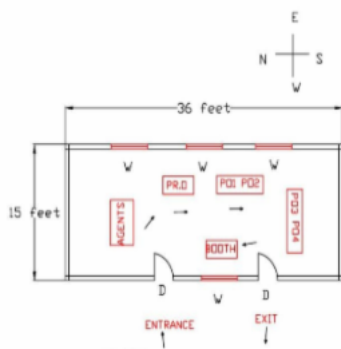

নিৰ্বাচক পঞ্জীয়ন বিষয়াৰ স্বাক্ষৰ

Nazri Naksha

Google Map View

Polling Station Building Front View

ভোটগ্ৰহন কেন্দ্ৰৰ সন্মুখৰ দৃশ্য

Cad View

Key MAP View

1 নাম : অনন্যা ডেকা মাতৃৰ নাম: লিপিকা ডেকা ঘৰ নং : 0000 বয়স : 24 লিঙ্গ : মহিলা	HLF0503144 ফটো উপলব্ধ	2 নাম : সুস্মীতা ডে মাতৃৰ নাম: বুমা ডে ঘৰ নং : 17 বয়স : 27 লিঙ্গ : মহিলা	HLF2376085 ফটো উপলব্ধ	3 নাম : চুমকি নেওঁগী পিতাৰ নাম: আশিষ নেওঁগী ঘৰ নং : 26 বয়স : 26 লিঙ্গ : মহিলা	HLF2366904 ফটো উপলব্ধ
4 নাম : মানস জ্যোতি ডেকা পিতাৰ নাম: নোমল ডেকা ঘৰ নং : 62 বয়স : 25 লিঙ্গ : পুৰুষ	HLF0670125 ফটো উপলব্ধ	5 নাম : বৰষা পাল পিতাৰ নাম: দিলীপ পাল ঘৰ নং : 101 বয়স : 20 লিঙ্গ : মহিলা	QAN0157933 ফটো উপলব্ধ	6 নাম : ঝিকি বৰদলৈ পিতাৰ নাম: বানেশ্বৰ বৰদলৈ ঘৰ নং : 109 বয়স : 38 লিঙ্গ : পুৰুষ	HLF1191271 ফটো উপলব্ধ
7 নাম : বিচিত্ৰা বৰদলৈ স্বামীৰ নাম: সিৰাকৰ বৰদলৈ ঘৰ নং : 121 বয়স : 31 লিঙ্গ : মহিলা	HLF0611509 ফটো উপলব্ধ	8 নাম : সিৰাকৰ বৰদলৈ পিতাৰ নাম: গ্ৰেমবৰ বৰদলৈ ঘৰ নং : 121 বয়স : 29 লিঙ্গ : পুৰুষ	HLF0611491 ফটো উপলব্ধ	9 নাম : সুৰজ বৰদলৈ পিতাৰ নাম: গ্ৰেমবৰ বৰদলৈ ঘৰ নং : 121 বয়স : 28 লিঙ্গ : পুৰুষ	HLF0611533 ফটো উপলব্ধ
10 নাম : মৃদলা বৰদলৈ স্বামীৰ নাম: সুৰজ বৰদলৈ ঘৰ নং : 121 বয়স : 27 লিঙ্গ : মহিলা	HLF0611574 ফটো উপলব্ধ	11 নাম : ৰবিশংকৰ বৰদলৈ পিতাৰ নাম: সৰ্গেশ্বৰ বৰদলৈ ঘৰ নং : 181 বয়স : 28 লিঙ্গ : পুৰুষ	HLF0670018 ফটো উপলব্ধ	12 নাম : টুটুমনী বৰদলৈ স্বামীৰ নাম: ৰবিশংকৰ বৰদলৈ ঘৰ নং : 181 বয়স : 26 লিঙ্গ : মহিলা	HLF0670067 ফটো উপলব্ধ
13 নাম : গুঞ্জলাল দেউৰী পিতাৰ নাম: সুমহোল দেউৰী ঘৰ নং : 182 বয়স : 59 লিঙ্গ : পুৰুষ	HLF1189475 ফটো উপলব্ধ	14 নাম : কবিতা দেউৰী স্বামীৰ নাম: গুঞ্জলাল দেউৰী ঘৰ নং : 182 বয়স : 56 লিঙ্গ : মহিলা	HLF1189486 ফটো উপলব্ধ	15 নাম : পৰমানন্দ দেউৰী পিতাৰ নাম: গুঞ্জলাল দেউৰী ঘৰ নং : 182 বয়স : 30 লিঙ্গ : পুৰুষ	HLF2266571 ফটো উপলব্ধ
16 নাম : গীতিকা বসমতাৰী দেউৰী স্বামীৰ নাম: পৰমানন্দ দেউৰী ঘৰ নং : 142 বয়স : 28 লিঙ্গ : মহিলা	HLF2897965 ফটো উপলব্ধ	17 নাম : ধৰিত্ৰী দেউৰী পিতাৰ নাম: গুঞ্জলাল দেউৰী ঘৰ নং : 142 বয়স : 24 লিঙ্গ : মহিলা	HLF0503060 ফটো উপলব্ধ	18 নাম : বিক্রম দেউৰী পিতাৰ নাম: গুঞ্জলাল দেউৰী ঘৰ নং : 142 বয়স : 19 লিঙ্গ : পুৰুষ	QAN0195222 ফটো উপলব্ধ
19 নাম : চন্দ্ৰেশ্বৰী দেউৰী স্বামীৰ নাম: কামদেব দেউৰী ঘৰ নং : 183 বয়স : 46 লিঙ্গ : মহিলা	HLF1189500 ফটো উপলব্ধ	20 নাম : নিৰ্মল দেউৰী পিতাৰ নাম: কামদেব দেউৰী ঘৰ নং : 183 বয়স : 37 লিঙ্গ : পুৰুষ	HLF1189533 ফটো উপলব্ধ	21 নাম : লাবণ্য কুমাৰ দেউৰী পিতাৰ নাম: কামদেব দেউৰী ঘৰ নং : 183 বয়স : 36 লিঙ্গ : পুৰুষ	HLF1189522 ফটো উপলব্ধ
22 নাম : দিপান্দিতা দেউৰী স্বামীৰ নাম: লেবেনা কুমাৰ দেউৰী ঘৰ নং : 183 বয়স : 31 লিঙ্গ : মহিলা	HLF2266548 ফটো উপলব্ধ	23 নাম : কাজল দেউৰী স্বামীৰ নাম: নিমল কুমাৰ দেউৰী ঘৰ নং : 183 বয়স : 24 লিঙ্গ : মহিলা	HLF1222827 ফটো উপলব্ধ	24 নাম : দুৰ্গেশ্বৰ দেউৰী পিতাৰ নাম: সোমেশ্বৰ দেউৰী ঘৰ নং : 188 বয়স : 61 লিঙ্গ : পুৰুষ	HLF1189544 ফটো উপলব্ধ
25 নাম : গেচমতি দেউৰী স্বামীৰ নাম: দুৰ্গেশ্বৰ দেউৰী ঘৰ নং : 188 বয়স : 56 লিঙ্গ : মহিলা	HLF1189555 ফটো উপলব্ধ	26 নাম : হৰকান্ত দেউৰী পিতাৰ নাম: দুৰ্গেশ্বৰ দেউৰী ঘৰ নং : 188 বয়স : 44 লিঙ্গ : পুৰুষ	HLF0270850 ফটো উপলব্ধ	27 নাম : তপন দেউৰী পিতাৰ নাম: দুৰ্গেশ্বৰ দেউৰী ঘৰ নং : 188 বয়স : 40 লিঙ্গ : পুৰুষ	HLF1189566 ফটো উপলব্ধ
28 নাম : ভবানী দেউৰী স্বামীৰ নাম: হৰকান্ত দেউৰী ঘৰ নং : 188 বয়স : 39 লিঙ্গ : মহিলা	HLF0032516 ফটো উপলব্ধ	29 নাম : জোনালী দেউৰী স্বামীৰ নাম: তপন দেউৰী ঘৰ নং : 188 বয়স : 35 লিঙ্গ : মহিলা	HLF2266606 ফটো উপলব্ধ	30 নাম : ৰশ্মি দেউৰী পিতাৰ নাম: হৰকান্ত দেউৰী ঘৰ নং : 144 বয়স : 19 লিঙ্গ : মহিলা	QAN0100461 ফটো উপলব্ধ