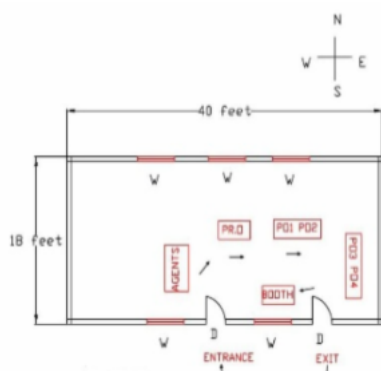

নিৰ্বাচক পঞ্জীয়ন বিষয়াৰ স্বাক্ষৰ

Nazri Naksha

Google Map View

Polling Station Building Front View

ভোটগ্ৰহন কেন্দ্ৰৰ সন্মুখৰ দৃশ্য

Cad View

Key MAP View

1 নাম : মধুস্মিতা বৰদলৈ স্বামীৰ নাম: কাশ্যপ ডেকা ঘৰ নং : 000 বয়স : 31 লিঙ্গ : মহিলা	HLF2846590 ফটো উপলব্ধ	2 নাম : গংগা ডেকা স্বামীৰ নাম: টিকেন ডেকা ঘৰ নং : 1 বয়স : 49 লিঙ্গ : মহিলা	HLF1194565 ফটো উপলব্ধ	3 নাম : জিতেন্দ্ৰ ডেকা পিতাৰ নাম: তিকেন ডেকা ঘৰ নং : 1 বয়স : 28 লিঙ্গ : পুৰুষ	HLF0668301 ফটো উপলব্ধ
4 নাম : জ্যোন্তী ডেকা পিতাৰ নাম: টিকেন ডেকা ঘৰ নং : 1 বয়স : 22 লিঙ্গ : মহিলা	QAN0038646 ফটো উপলব্ধ	5 নাম : সমিস্তা বৰদলৈ মাতৃৰ নাম: জিতেন্দ্ৰ ডেকা ঘৰ নং : 1 বয়স : 21 লিঙ্গ : মহিলা	QAN0183632 ফটো উপলব্ধ	6 নাম : পুতুকন ডেকা পিতাৰ নাম: ধাতুৰাম ডে কা ঘৰ নং : 2 বয়স : 53 লিঙ্গ : পুৰুষ	HLF1194587 ফটো উপলব্ধ
7 নাম : বাজেশ্বৰি ডেকা স্বামীৰ নাম: পুতুকন ডেকা ঘৰ নং : 2 বয়স : 51 লিঙ্গ : মহিলা	HLF1194598 ফটো উপলব্ধ	8 নাম : পাপুমনি ডেকা পিতাৰ নাম: পুতুকন ডেকা ঘৰ নং : 2 বয়স : 27 লিঙ্গ : পুৰুষ	HLF0214106 ফটো উপলব্ধ	9 নাম : মুনময় ডেকা পিতাৰ নাম: পুতুকন ডেকা ঘৰ নং : 2 বয়স : 25 লিঙ্গ : পুৰুষ	HLF2848083 ফটো উপলব্ধ
10 নাম : প্ৰমিলা বৰদলৈ ডেকা স্বামীৰ নাম: পাপুমনি ডেকা ঘৰ নং : 2 বয়স : 23 লিঙ্গ : মহিলা	HLF2848141 ফটো উপলব্ধ	11 নাম : যোগেন ডেকা পিতাৰ নাম: ধাতুৰাম ডে কা ঘৰ নং : 3 বয়স : 66 লিঙ্গ : পুৰুষ	HLF1194612 ফটো উপলব্ধ	12 নাম : জিতেন্দ্ৰ ডে কা স্বামীৰ নাম: যোগেন ডে কা ঘৰ নং : 3 বয়স : 61 লিঙ্গ : মহিলা	HLF1194623 ফটো উপলব্ধ
13 নাম : প্ৰানজমনি ডেকা পিতাৰ নাম: যোগেন ডেকা ঘৰ নং : 3 বয়স : 27 লিঙ্গ : মহিলা	HLF0271601 ফটো উপলব্ধ	14 নাম : টংকেশ্বৰ ডেকা পিতাৰ নাম: হৰেন ডে কা ঘৰ নং : 5 বয়স : 58 লিঙ্গ : পুৰুষ	HLF1194689 ফটো উপলব্ধ	15 নাম : ফুলেমাই ডে কা স্বামীৰ নাম: টংকেশ্বৰ ডে কা ঘৰ নং : 5 বয়স : 56 লিঙ্গ : মহিলা	HLF1194703 ফটো উপলব্ধ
16 নাম : জিতু ডে কা পিতাৰ নাম: হৰেন ডে কা ঘৰ নং : 5 বয়স : 44 লিঙ্গ : পুৰুষ	HLF1194725 ফটো উপলব্ধ	17 নাম : ঋতু ডে কা পিতাৰ নাম: হৰেন ডে কা ঘৰ নং : 5 বয়স : 41 লিঙ্গ : পুৰুষ	HLF1194714 ফটো উপলব্ধ	18 নাম : অষ্টমী ডেকা স্বামীৰ নাম: জিতু ডেকা ঘৰ নং : 5 বয়স : 32 লিঙ্গ : মহিলা	HLF0015643 ফটো উপলব্ধ
19 নাম : জয়মতী ডে কা স্বামীৰ নাম: ভৰত ডে কা ঘৰ নং : 6 বয়স : 53 লিঙ্গ : মহিলা	HLF1194747 ফটো উপলব্ধ	20 নাম : ভৰত চন্দ্ৰ ডেকা পিতাৰ নাম: উপেন ডে কা ঘৰ নং : 6 বয়স : 52 লিঙ্গ : পুৰুষ	HLF1194736 ফটো উপলব্ধ	21 নাম : বেদান্ত ডেকা পিতাৰ নাম: ভৰত ডেকা ঘৰ নং : 6 বয়স : 27 লিঙ্গ : পুৰুষ	HLF0220798 ফটো উপলব্ধ
22 নাম : বৃধেশ্বৰী ডে কা স্বামীৰ নাম: বিপিন ডেকা ঘৰ নং : 9 বয়স : 63 লিঙ্গ : মহিলা	HLF1194770 ফটো উপলব্ধ	23 নাম : বুৰী ডেকা স্বামীৰ নাম: বেদান্ত ডেকা ঘৰ নং : 9 বয়স : 29 লিঙ্গ : মহিলা	HLF0668566 ফটো উপলব্ধ	24 নাম : বন্দিতা ডেকা স্বামীৰ নাম: তপন ডেকা ঘৰ নং : 9 বয়স : 28 লিঙ্গ : মহিলা	HLF0470781 ফটো উপলব্ধ
25 নাম : তপন ডেকা পিতাৰ নাম: বিপিন চন্দ্ৰ ডেকা ঘৰ নং : 9 বয়স : 28 লিঙ্গ : পুৰুষ	HLF0470815 ফটো উপলব্ধ	26 নাম : বমেশ ডেকা পিতাৰ নাম: ধংসিং ডে কা ঘৰ নং : 8 বয়স : 80 লিঙ্গ : পুৰুষ	HLF1194805 ফটো উপলব্ধ	27 নাম : পটেশ্বৰী ডে কা স্বামীৰ নাম: বমেশ ডে কা ঘৰ নং : 8 বয়স : 70 লিঙ্গ : মহিলা	HLF1194850 ফটো উপলব্ধ
28 নাম : কাশ্য. প ডে কা পিতাৰ নাম: বমেশ ডে কা ঘৰ নং : 8 বয়স : 46 লিঙ্গ : পুৰুষ	HLF1194838 ফটো উপলব্ধ	29 নাম : বিদ্যুত ডেকা পিতাৰ নাম: বমেশ ডে কা ঘৰ নং : 8 বয়স : 44 লিঙ্গ : পুৰুষ	HLF1194849 ফটো উপলব্ধ	#2 30 নাম : বীতা মনি বিশ্বাস স্বামীৰ নাম: বিদ্যুত ডেকা ঘৰ নং : 8 বয়স : 33 লিঙ্গ : মহিলা	HLF0015644 ফটো উপলব্ধ