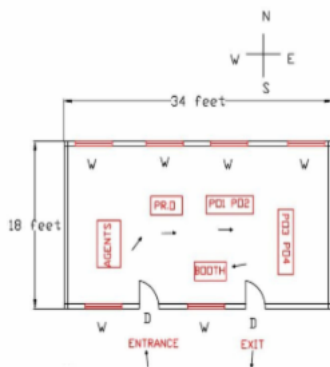

নিৰ্বাচক পঞ্জীয়ন বিষয়াৰ স্বাক্ষৰ

Nazri Naksha

Google Map View

Polling Station Building Front View

ভোটগ্ৰহন কেন্দ্ৰৰ সন্মুখৰ দৃশ্য

Cad View

Key MAP View

1 নাম : বিনা পাটৰ স্বামীৰ নাম: প্ৰবিন পাটৰ ঘৰ নং : 00 বয়স : 45 লিঙ্গ : মহিলা	HLF1161207 ফটো উপলব্ধ	2 নাম : কিশোৰ কুমাৰ বৰদলৈ মাতৃৰ নাম: ভানু বৰদলৈ ঘৰ নং : 00 বয়স : 35 লিঙ্গ : পুৰুষ	QAN0007385 ফটো উপলব্ধ	3 নাম : যমুনা বৰদলৈ স্বামীৰ নাম: বুলবুল বৰদলৈ ঘৰ নং : 0 বয়স : 34 লিঙ্গ : মহিলা	HLF3004199 ফটো উপলব্ধ
4 নাম : সাবিত্ৰী কেলেং দেউৰী স্বামীৰ নাম: অভিজিৎ দেউৰী ঘৰ নং : 0 বয়স : 30 লিঙ্গ : মহিলা	HLF0470468 ফটো উপলব্ধ	5 নাম : মুনমুন বৰদলৈ পিতাৰ নাম: মৃদুল বৰদলৈ ঘৰ নং : 00 বয়স : 27 লিঙ্গ : পুৰুষ	QAN0006833 ফটো উপলব্ধ	6 নাম : উৎপল দাস পিতাৰ নাম: পদ্ম কান্ত দাস ঘৰ নং : 00 বয়স : 27 লিঙ্গ : পুৰুষ	QAN0006981 ফটো উপলব্ধ
7 নাম : নৱজ্যোতি দাস পিতাৰ নাম: পদ্মা দাস ঘৰ নং : 00 বয়স : 25 লিঙ্গ : পুৰুষ	QAN0006866 ফটো উপলব্ধ	8 নাম : গকুল দাস পিতাৰ নাম: ৰঞ্জিত দাস ঘৰ নং : 00 বয়স : 24 লিঙ্গ : পুৰুষ	QAN0006999 ফটো উপলব্ধ	9 নাম : দৈৱকী কোঁৱৰ স্বামীৰ নাম: অমৰ জ্যোতি কোঁৱৰ ঘৰ নং : 00 বয়স : 24 লিঙ্গ : মহিলা	QAN0007435 ফটো উপলব্ধ
10 নাম : দীপশিখা দেউৰী পিতাৰ নাম: ৰমেন দেউৰী ঘৰ নং : 00 বয়স : 22 লিঙ্গ : মহিলা	QAN0006825 ফটো উপলব্ধ	11 নাম : পৰাগ দেউৰী পিতাৰ নাম: ৰিতুমনি দেউৰী ঘৰ নং : 00 বয়স : 20 লিঙ্গ : পুৰুষ	QAN0006908 ফটো উপলব্ধ	12 নাম : ধীৰজ আমছি পিতাৰ নাম: ৰাখেশ্বৰ বৰদলৈ ঘৰ নং : 00 বয়স : 20 লিঙ্গ : পুৰুষ	QAN0006940 ফটো উপলব্ধ
13 নাম : জয়চিৎ বৰদলৈ পিতাৰ নাম: বগাৰাম বৰদলৈ ঘৰ নং : 1 বয়স : 69 লিঙ্গ : পুৰুষ	HLF1204564 ফটো উপলব্ধ	14 নাম : নীলিমা বৰদলৈ স্বামীৰ নাম: জয়সিং বৰদলৈ ঘৰ নং : 1 বয়স : 61 লিঙ্গ : মহিলা	HLF1204575 ফটো উপলব্ধ	15 নাম : অবিলাশ বৰদলৈ পিতাৰ নাম: জয়সিং বৰদলৈ ঘৰ নং : 1 বয়স : 45 লিঙ্গ : পুৰুষ	HLF1204611 ফটো উপলব্ধ
16 নাম : ডলি বৰদলৈ স্বামীৰ নাম: প্ৰবোধ বৰদলৈ ঘৰ নং : 1 বয়স : 41 লিঙ্গ : মহিলা	HLF1204600 ফটো উপলব্ধ	17 নাম : পম্পী ডেকা স্বামীৰ নাম: অবিলাশ বৰদলৈ ঘৰ নং : 01 বয়স : 40 লিঙ্গ : মহিলা	HLF0270421 ফটো উপলব্ধ	18 নাম : পূৰ্বী ডেকা স্বামীৰ নাম: ৰুপম ডেকা ঘৰ নং : 01 বয়স : 28 লিঙ্গ : মহিলা	HLF2857423 ফটো উপলব্ধ
19 নাম : দুলাত্ৰী বৰদলৈ স্বামীৰ নাম: ভদ্ৰকান্ত বৰদলৈ ঘৰ নং : 2 বয়স : 69 লিঙ্গ : মহিলা	HLF1204622 ফটো উপলব্ধ	20 নাম : ৰাজীৱ বৰদলৈ পিতাৰ নাম: ভদ্ৰকান্ত বৰদলৈ ঘৰ নং : 2 বয়স : 44 লিঙ্গ : পুৰুষ	HLF1204633 ফটো উপলব্ধ	21 নাম : ৰাজু বৰদলৈ পিতাৰ নাম: ভদ্ৰকান্ত বৰদলৈ ঘৰ নং : 2 বয়স : 42 লিঙ্গ : পুৰুষ	HLF1204644 ফটো উপলব্ধ
22 নাম : ভানু বৰদলৈ স্বামীৰ নাম: ৰাজু বৰদলৈ ঘৰ নং : 2 বয়স : 39 লিঙ্গ : মহিলা	HLF1204666 ফটো উপলব্ধ	23 নাম : ভাগ্যবতী দেউৰী বৰদলৈ স্বামীৰ নাম: ৰাজীৱ বৰদলৈ ঘৰ নং : 2 বয়স : 30 লিঙ্গ : মহিলা	HLF0561662 ফটো উপলব্ধ	24 নাম : ৰোহন বৰদলৈ পিতাৰ নাম: ৰাজু বৰদলৈ ঘৰ নং : 2 বয়স : 20 লিঙ্গ : পুৰুষ	QAN0137018 ফটো উপলব্ধ
25 নাম : মনোজ বৰদলৈ পিতাৰ নাম: ৰাজু বৰদলৈ ঘৰ নং : 2 বয়স : 19 লিঙ্গ : পুৰুষ	QAN0142596 ফটো উপলব্ধ	26 নাম : নিলেশ্বৰ বংঠাই পিতাৰ নাম: অমৃতসিং বংঠাই ঘৰ নং : 3 বয়স : 64 লিঙ্গ : পুৰুষ	HLF1204677 ফটো উপলব্ধ	27 নাম : অকন্তি বংঠাই স্বামীৰ নাম: নিলেশ্বৰ বংঠাই ঘৰ নং : 3 বয়স : 49 লিঙ্গ : মহিলা	HLF1204688 ফটো উপলব্ধ
28 নাম : কপিল বংঠাই পিতাৰ নাম: নিলেশ্বৰ বংঠাই ঘৰ নং : 3 বয়স : 39 লিঙ্গ : পুৰুষ	HLF1204699 ফটো উপলব্ধ	29 নাম : দুৰ্লভ বৰদলৈ বাংঠাই স্বামীৰ নাম: কপিল বাংঠাই ঘৰ নং : 3 বয়স : 35 লিঙ্গ : মহিলা	HLF2268317 ফটো উপলব্ধ	30 নাম : হৰেন বংঠাই পিতাৰ নাম: অমৃতসিং বংঠাই ঘৰ নং : 8 বয়স : 64 লিঙ্গ : পুৰুষ	HLF1204713 ফটো উপলব্ধ