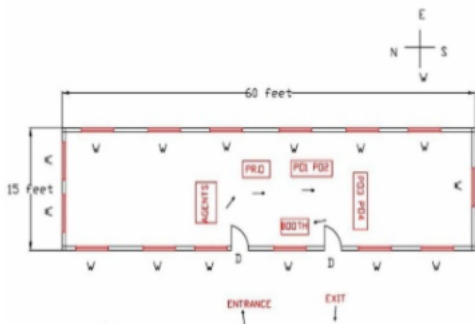

নিৰ্বাচক পঞ্জীয়ন বিষয়াৰ স্বাক্ষৰ

Nazri Naksha

Google Map View

Polling Station Building Front View

ভোটগ্ৰহন কেন্দ্ৰৰ সন্মুখৰ দৃশ্য

Cad View

Key MAP View

| | | | | | |
|-------------------------------------------------------------------------------------------------|--------------------------|----------------------------------------------------------------------------------------------------|--------------------------|---------------------------------------------------------------------------------------------------|--------------------------|
| 1 নাম : টুটুমনি কোঁৱৰ মাতৃৰ নাম: শেৱালী কোঁৱৰ ঘৰ নং : 0 বয়স : 23 লিঙ্গ : পুৰুষ | QAN0020610 ফটো উপলব্ধ | 2 নাম : পিংকী কোঁৱৰ মাতৃৰ নাম: ৰঞ্জিতা কোঁৱৰ ঘৰ নং : 00 বয়স : 22 লিঙ্গ : মহিলা | QAN0027334 ফটো উপলব্ধ | 3 নাম : অনামিকা কোঁৱৰ পিতাৰ নাম: অধৰ কোঁৱৰ ঘৰ নং : 0 বয়স : 21 লিঙ্গ : মহিলা | QAN0020537 ফটো উপলব্ধ |
| 4 নাম : চান্টুমনি কোঁৱৰ পিতাৰ নাম: ৰূপ কোঁৱৰ ঘৰ নং : 00 বয়স : 20 লিঙ্গ : পুৰুষ | QAN0027284 ফটো উপলব্ধ | 5 নাম : উদ্ধব কোঁৱৰ পিতাৰ নাম: গোপেশ্বৰ কোঁৱৰ ঘৰ নং : 1 বয়স : 47 লিঙ্গ : পুৰুষ | HLF1214579 ফটো উপলব্ধ | 6 নাম : ৰবিন্দ কোঁৱৰ পিতাৰ নাম: গোপেশ্বৰ কোঁৱৰ ঘৰ নং : 1 বয়স : 44 লিঙ্গ : পুৰুষ | HLF1214591 ফটো উপলব্ধ |
| 7 নাম : তৰাপি কোঁৱৰ স্বামীৰ নাম: উদ্ধব কোঁৱৰ ঘৰ নং : 1 বয়স : 42 লিঙ্গ : মহিলা | HLF1214580 ফটো উপলব্ধ | 8 নাম : সুমিত্ৰা কোঁৱৰ স্বামীৰ নাম: ৰবিন্দ কোঁৱৰ ঘৰ নং : 1 বয়স : 38 লিঙ্গ : মহিলা | HLF1214604 ফটো উপলব্ধ | 9 নাম : প্ৰনামী গগৈ স্বামীৰ নাম: উত্তম গগৈ ঘৰ নং : 1 বয়স : 37 লিঙ্গ : মহিলা | HLF1214626 ফটো উপলব্ধ |
| 10 নাম : হীৰেন গগৈ পিতাৰ নাম: সুৰথ গগৈ ঘৰ নং : 1 বয়স : 32 লিঙ্গ : পুৰুষ | HLF1223229 ফটো উপলব্ধ | 11 নাম : কৰবী ডেকা গগৈ স্বামীৰ নাম: হীৰেন গগৈ ঘৰ নং : 1 বয়স : 24 লিঙ্গ : মহিলা | HLF2362655 ফটো উপলব্ধ | 12 নাম : বিক্ৰম কোঁৱৰ পিতাৰ নাম: কান্দুৰা কোঁৱৰ ঘৰ নং : 2 বয়স : 59 লিঙ্গ : পুৰুষ | HLF1214648 ফটো উপলব্ধ |
| 13 নাম : ভাৰতী কোঁৱৰ স্বামীৰ নাম: বিক্ৰম কোঁৱৰ ঘৰ নং : 2 বয়স : 49 লিঙ্গ : মহিলা | HLF1214659 ফটো উপলব্ধ | 14 নাম : গোবিন্দ কোঁৱৰ পিতাৰ নাম: বিক্ৰম কোঁৱৰ ঘৰ নং : 2 বয়স : 39 লিঙ্গ : মহিলা | HLF1214660 ফটো উপলব্ধ | 15 নাম : ৰাজু মণি কোঁৱৰ পিতাৰ নাম: বিক্ৰম কোঁৱৰ ঘৰ নং : 2 বয়স : 35 লিঙ্গ : পুৰুষ | HLF2397735 ফটো উপলব্ধ |
| 16 নাম : সোনমণি পাতৰ স্বামীৰ নাম: গোবিন্দ কোঁৱৰ ঘৰ নং : 2 বয়স : 33 লিঙ্গ : মহিলা | HLF2858793 ফটো উপলব্ধ | 17 নাম : ৰিমা মাদাৰ পিতাৰ নাম: চংবৰ মাদাৰ ঘৰ নং : 2 বয়স : 28 লিঙ্গ : মহিলা | HLF0293340 ফটো উপলব্ধ | 18 নাম : নোমল কোঁৱৰ পিতাৰ নাম: গুদা কোঁৱৰ ঘৰ নং : 3 বয়স : 69 লিঙ্গ : পুৰুষ | HLF1214682 ফটো উপলব্ধ |
| 19 নাম : তপেশ্বৰী কোঁৱৰ স্বামীৰ নাম: নোমল কোঁৱৰ ঘৰ নং : 3 বয়স : 59 লিঙ্গ : মহিলা | HLF1214693 ফটো উপলব্ধ | 20 নাম : ধানী গগৈ স্বামীৰ নাম: বুধেশ্বৰ গগৈ ঘৰ নং : 3 বয়স : 49 লিঙ্গ : মহিলা | HLF1214717 ফটো উপলব্ধ | 21 নাম : জয়া কোঁৱৰ পিতাৰ নাম: নোমল কোঁৱৰ ঘৰ নং : 3 বয়স : 39 লিঙ্গ : মহিলা | HLF1214706 ফটো উপলব্ধ |
| 22 নাম : বিজিত কোঁৱৰ পিতাৰ নাম: নুমল কোঁৱৰ ঘৰ নং : 3 বয়স : 34 লিঙ্গ : পুৰুষ | HLF2428043 ফটো উপলব্ধ | 23 নাম : প্ৰভাবতী কোঁৱৰ স্বামীৰ নাম: যজ্ঞেশ্বৰ কোঁৱৰ ঘৰ নং : 5 বয়স : 79 লিঙ্গ : মহিলা | HLF1214762 ফটো উপলব্ধ | 24 নাম : শ্ৰীমানিক কোঁৱৰ পিতাৰ নাম: যজ্ঞেশ্বৰ কোঁৱৰ ঘৰ নং : 5 বয়স : 44 লিঙ্গ : পুৰুষ | HLF1214773 ফটো উপলব্ধ |
| 25 নাম : সঙ্গীতা দাস স্বামীৰ নাম: বিলাশ বৰা ঘৰ নং : 05 বয়স : 44 লিঙ্গ : মহিলা | DZN2896335 ফটো উপলব্ধ | 26 নাম : মনি কোঁৱৰ পিতাৰ নাম: যজ্ঞেশ্বৰ কোঁৱৰ ঘৰ নং : 5 বয়স : 42 লিঙ্গ : পুৰুষ | HLF1214784 ফটো উপলব্ধ | 27 নাম : জোনালী কোঁৱৰ স্বামীৰ নাম: মনি কোঁৱৰ ঘৰ নং : 5 বয়স : 40 লিঙ্গ : মহিলা | HLF1214795 ফটো উপলব্ধ |
| 28 নাম : শান্তনু কোঁৱৰ পিতাৰ নাম: যজ্ঞেশ্বৰ কোঁৱৰ ঘৰ নং : 5 বয়স : 40 লিঙ্গ : পুৰুষ | HLF1214808 ফটো উপলব্ধ | 29 নাম : গীতা মণি বৰদলৈ স্বামীৰ নাম: শান্তনু কোঁৱৰ ঘৰ নং : 5 বয়স : 32 লিঙ্গ : মহিলা | HLF2415099 ফটো উপলব্ধ | 30 নাম : তৃপ্তি বানী কোঁৱৰ পিতাৰ নাম: মনি কোঁৱৰ ঘৰ নং : 05 বয়স : 21 লিঙ্গ : মহিলা | HLF2996197 ফটো উপলব্ধ |