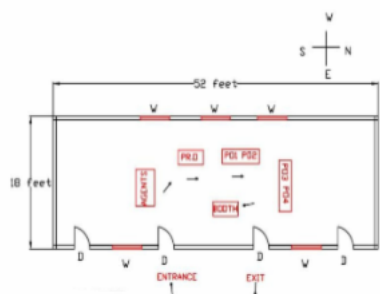

নিৰ্বাচক পঞ্জীয়ন বিষয়াৰ স্বাক্ষৰ

Nazri Naksha

Google Map View

Polling Station Building Front View

ভোটগ্ৰহন কেন্দ্ৰৰ সন্মুখৰ দৃশ্য

Cad View

Key MAP View

1 নাম : কৈলাশ পাতৰ পিতাৰ নাম: টিকেন পাতৰ ঘৰ নং : 03 বয়স : 26 লিঙ্গ : পুৰুষ	HLF0613224 ফটো উপলব্ধ	2 নাম : বঞ্জিতা পাতৰ স্বামীৰ নাম: কৈলাস পাতৰ ঘৰ নং : 03 বয়স : 23 লিঙ্গ : মহিলা	HLF2899383 ফটো উপলব্ধ	3 নাম : শিখা মেধী স্বামীৰ নাম: কমল মেধি ঘৰ নং : 11 বয়স : 35 লিঙ্গ : মহিলা	HLF1744996 ফটো উপলব্ধ
4 নাম : চন্দ্ৰ কুমাৰ ডেকা পিতাৰ নাম: ভোগসিং ডেকা ঘৰ নং : 15 বয়স : 74 লিঙ্গ : পুৰুষ	HLF9437121 ফটো উপলব্ধ	5 নাম : অনিমা ডেকা স্বামীৰ নাম: চন্দ্ৰ কুমাৰ ডেকা ঘৰ নং : 15 বয়স : 61 লিঙ্গ : মহিলা	HLF9437143 ফটো উপলব্ধ	6 নাম : হীৰক জ্যোতি ডেকা পিতাৰ নাম: চন্দ্ৰ কুমাৰ ডেকা ঘৰ নং : 15 বয়স : 30 লিঙ্গ : পুৰুষ	HLF0278770 ফটো উপলব্ধ
7 নাম : ডালিম ডেকা পিতাৰ নাম: হাহিৰাম ডেকা ঘৰ নং : 28 বয়স : 28 লিঙ্গ : পুৰুষ	HLF0059956 ফটো উপলব্ধ	8 নাম : ডিম্বেশ্বৰ ডেকা পিতাৰ নাম: অধিৰাম ডেকা ঘৰ নং : 29 বয়স : 66 লিঙ্গ : পুৰুষ	HLF0015653 ফটো উপলব্ধ	9 নাম : বিদ্যাধৰ ডেকা পিতাৰ নাম: অধিৰাম ডেকা ঘৰ নং : 29 বয়স : 64 লিঙ্গ : পুৰুষ	HLF0284026 ফটো উপলব্ধ
10 নাম : বস্তী ডেকা স্বামীৰ নাম: ডিম্বেশ্বৰ ডেকা ঘৰ নং : 29 বয়স : 59 লিঙ্গ : মহিলা	HLF0015654 ফটো উপলব্ধ	11 নাম : পৰেশ চন্দ্ৰ ডেকা পিতাৰ নাম: অধিৰাম ডেকা ঘৰ নং : 29 বয়স : 54 লিঙ্গ : পুৰুষ	HLF0015655 ফটো উপলব্ধ	12 নাম : পদমী ডেকা স্বামীৰ নাম: বিদ্যাধৰ ডেকা ঘৰ নং : 29 বয়স : 49 লিঙ্গ : মহিলা	HLF0015656 ফটো উপলব্ধ
13 নাম : জোনালী ডেকা স্বামীৰ নাম: পৰেশ চন্দ্ৰ ডেকা ঘৰ নং : 29 বয়স : 47 লিঙ্গ : মহিলা	HLF0015657 ফটো উপলব্ধ	14 নাম : অৰ্চনা ডেকা পিতাৰ নাম: পৰেশ ডেকা ঘৰ নং : 29 বয়স : 32 লিঙ্গ : মহিলা	HLF0284257 ফটো উপলব্ধ	15 নাম : নিবেদিতা ডেকা পিতাৰ নাম: ডিম্বেশ্বৰ ডেকা ঘৰ নং : 29 বয়স : 31 লিঙ্গ : পুৰুষ	HLF1233063 ফটো উপলব্ধ
16 নাম : লক্ষ্য জ্যোতি ডেকা পিতাৰ নাম: বিদ্যাধৰ ডেকা ঘৰ নং : 23 বয়স : 27 লিঙ্গ : পুৰুষ	HLF1142462 ফটো উপলব্ধ	17 নাম : পদীনী বৰদলৈ স্বামীৰ নাম: বাজীৰ বৰদলৈ ঘৰ নং : 29 বয়স : 38 লিঙ্গ : মহিলা	HLF0092866 ফটো উপলব্ধ	18 নাম : উজ্জল কুমাৰ ডেকা পিতাৰ নাম: গৌপাল ডেকা ঘৰ নং : 89 বয়স : 39 লিঙ্গ : পুৰুষ	HLF1116901 ফটো উপলব্ধ
19 নাম : বৰ্ণালী ডেকা পিতাৰ নাম: গৌপাল ডেকা ঘৰ নং : 89 বয়স : 37 লিঙ্গ : মহিলা	HLF1116912 ফটো উপলব্ধ	20 নাম : দীপা মনি বৰদলৈ পাতৰ স্বামীৰ নাম: বিদ্যা পাতৰ ঘৰ নং : 51 বয়স : 38 লিঙ্গ : মহিলা	QAN0171249 ফটো উপলব্ধ	21 নাম : জতিকা দেউৰী পিতাৰ নাম: মণি ৰাম দেউৰী ঘৰ নং : 51 বয়স : 25 লিঙ্গ : মহিলা	HLF2359958 ফটো উপলব্ধ
22 নাম : গীতা দেউৰী স্বামীৰ নাম: হেমেন দেউৰী ঘৰ নং : 52 বয়স : 57 লিঙ্গ : মহিলা	HLF1224573 ফটো উপলব্ধ	23 নাম : সঞ্জয় দেউৰী পিতাৰ নাম: হেমেন দেউৰী ঘৰ নং : 52 বয়স : 33 লিঙ্গ : পুৰুষ	HLF0466995 ফটো উপলব্ধ	24 নাম : দুলমণি ৰাভা দেউৰী স্বামীৰ নাম: সঞ্জয় দেউৰী ঘৰ নং : 52 বয়স : 32 লিঙ্গ : মহিলা	QAN0060285 ফটো উপলব্ধ
25 নাম : চতিন্দ্ৰ দেউৰী পিতাৰ নাম: হেমেন দেউৰী ঘৰ নং : 52 বয়স : 26 লিঙ্গ : পুৰুষ	HLF0417782 ফটো উপলব্ধ	#2 26 নাম : জ্যোতিকা বৰদলৈ স্বামীৰ নাম: সতীন্দ্ৰ দেউৰী ঘৰ নং : 52 বয়স : 18 লিঙ্গ : মহিলা	QAN0071514 ফটো উপলব্ধ	27 নাম : আইটু দেউৰী স্বামীৰ নাম: বঞ্জি. দেউৰী ঘৰ নং : 59 বয়স : 42 লিঙ্গ : মহিলা	HLF1224608 ফটো উপলব্ধ
28 নাম : জিতেন দেউৰী পিতাৰ নাম: কমলা দেউৰী ঘৰ নং : 58 বয়স : 44 লিঙ্গ : পুৰুষ	HLF1224631 ফটো উপলব্ধ	29 নাম : দিপামনি দেউৰী স্বামীৰ নাম: জিতেন দেউৰী ঘৰ নং : 58 বয়স : 42 লিঙ্গ : মহিলা	HLF1224642 ফটো উপলব্ধ	30 নাম : ধৰ্মেশ্বৰী পাতৰ পিতাৰ নাম: কমলা দেউৰী ঘৰ নং : 58 বয়স : 42 লিঙ্গ : মহিলা	HLF1224653 ফটো উপলব্ধ