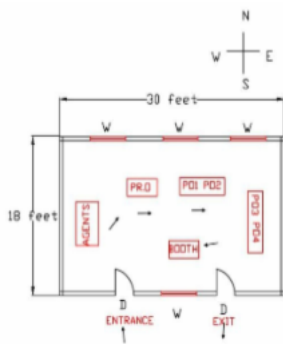

নিৰ্বাচক পঞ্জীয়ন বিষয়াৰ স্বাক্ষৰ

Nazri Naksha

Google Map View

Polling Station Building Front View

ভোটগ্ৰহন কেন্দ্ৰৰ সন্মুখৰ দৃশ্য

Cad View

Key MAP View

| | | | | | |
|--|--------------------------|--|--------------------------|---|--------------------------|
| 1 নাম : কাশীৰি ডেকা পিতাৰ নাম: চন্দ্ৰ কুমাৰ ডেকা ঘৰ নং : 15 বয়স : 26 লিঙ্গ : মহিলা | HLF0689109 ফটো উপলব্ধ | 2 নাম : বীমা হাজৰীকা স্বামীৰ নাম: মোহন চন্দ্ৰ হাজৰীকা ঘৰ নং : 15ক বয়স : 44 লিঙ্গ : মহিলা | HLF1694968 ফটো উপলব্ধ | 3 নাম : সুদীপ্ত ডেকা পিতাৰ নাম: ডিম্বেশ্বৰ ডেকা ঘৰ নং : 23 বয়স : 25 লিঙ্গ : পুৰুষ | HLF2865343 ফটো উপলব্ধ |
| 4 নাম : আইমণী বৰা স্বামীৰ নাম: সুৰেন্দ্ৰ নাথ বৰা ঘৰ নং : 42 বয়স : 48 লিঙ্গ : মহিলা | HLF2864783 ফটো উপলব্ধ | 5 নাম : জিতুল বৰা পিতাৰ নাম: সুৰেন্দ্ৰ নাথ বৰা ঘৰ নং : 42 বয়স : 26 লিঙ্গ : পুৰুষ | QAN0051623 ফটো উপলব্ধ | 6 নাম : বিকিৰাজ বৰা পিতাৰ নাম: সুৰেন্দ্ৰ নাথ বৰা ঘৰ নং : 42 বয়স : 22 লিঙ্গ : পুৰুষ | QAN0048108 ফটো উপলব্ধ |
| 7 নাম : বন্দনা বৰা পিতাৰ নাম: নৃপেন বৰা ঘৰ নং : 46 বয়স : 28 লিঙ্গ : মহিলা | QAN0180240 ফটো উপলব্ধ | 8 নাম : আনিসা শ্বৰ্গীয়াৰী স্বামীৰ নাম: অৰুন শ্বৰ্গীয়াৰী শ্বৰ্গীয়াৰী ঘৰ নং : 55 বয়স : 37 লিঙ্গ : মহিলা | HLF2364099 ফটো উপলব্ধ | 9 নাম : মীনা শ্বৰ্গীয়াৰী স্বামীৰ নাম: সতীশ শ্বৰ্গীয়াৰী শ্বৰ্গীয়াৰী ঘৰ নং : 66 বয়স : 53 লিঙ্গ : মহিলা | HLF2364123 ফটো উপলব্ধ |
| 10 নাম : অৰুন শ্বৰ্গীয়াৰী পিতাৰ নাম: সতীশ শ্বৰ্গীয়াৰী শ্বৰ্গীয়াৰী ঘৰ নং : 88 বয়স : 40 লিঙ্গ : পুৰুষ | HLF2364164 ফটো উপলব্ধ | 11 নাম : তৰালি বৰা অন্যান্য: পদ্মলোচন ভূঞা ঘৰ নং : 18৯ বয়স : 31 লিঙ্গ : পুৰুষ | HLF1233029 ফটো উপলব্ধ | 12 নাম : অংশুমান কোঁৱৰ পিতাৰ নাম: বেনুধৰ কোঁৱৰ ঘৰ নং : 151 বয়স : 27 লিঙ্গ : পুৰুষ | HLF0676163 ফটো উপলব্ধ |
| 13 নাম : মাধৱ্য কোঁৱৰ পিতাৰ নাম: ভোগেশ্বৰ কোঁৱৰ ঘৰ নং : 168 বয়স : 27 লিঙ্গ : পুৰুষ | HLF0679811 ফটো উপলব্ধ | 14 নাম : তুষাৰা মনি ডেকা পিতাৰ নাম: দিপক কুমাৰ ডেকা ঘৰ নং : 19৮ বয়স : 28 লিঙ্গ : মহিলা | HLF0679654 ফটো উপলব্ধ | 15 নাম : মন্ত বৰা পিতাৰ নাম: মুহিধৰ বৰা ঘৰ নং : 192ক বয়স : 59 লিঙ্গ : পুৰুষ | DZN5841792 ফটো উপলব্ধ |
| 16 নাম : জামিনি বৰা স্বামীৰ নাম: মন্ত বৰা ঘৰ নং : 192ক বয়স : 47 লিঙ্গ : মহিলা | DZN5841838 ফটো উপলব্ধ | 17 নাম : মিন্টো ডেকা মাতৃৰ নাম: বেণু ডেকা ঘৰ নং : 1৯২ বয়স : 28 লিঙ্গ : পুৰুষ | HLF0688606 ফটো উপলব্ধ | 18 নাম : শংকৰ বৰা পিতাৰ নাম: মন্ত বৰা ঘৰ নং : 192ক বয়স : 27 লিঙ্গ : পুৰুষ | DZN1110170 ফটো উপলব্ধ |
| 19 নাম : সোনালী ডেকা স্বামীৰ নাম: মিন্টু ডেকা ঘৰ নং : 192 বয়স : 26 লিঙ্গ : মহিলা | HLF2944767 ফটো উপলব্ধ | 20 নাম : বেশি বৰা পিতাৰ নাম: মনু বৰা ঘৰ নং : 192ক বয়স : 25 লিঙ্গ : পুৰুষ | DZN4001442 ফটো উপলব্ধ | 21 নাম : ভবেশ ডেকা পিতাৰ নাম: সৰ্বেশ্বৰ ডেকা ঘৰ নং : 1৯8 বয়স : 26 লিঙ্গ : পুৰুষ | HLF0680710 ফটো উপলব্ধ |
| 22 নাম : দৈৱকী ডেকা পিতাৰ নাম: পিথুৰাম ডেকা ঘৰ নং : 201 বয়স : 36 লিঙ্গ : মহিলা | HLF2953974 ফটো উপলব্ধ | 23 নাম : পৰাগ ডেকা পিতাৰ নাম: উদ্ধৱ ডেকা ঘৰ নং : 201 বয়স : 30 লিঙ্গ : পুৰুষ | QAN0058065 ফটো উপলব্ধ | 24 নাম : অনপম ডেকা পিতাৰ নাম: উদ্ধৱ ডেকা ঘৰ নং : ২০১ বয়স : 27 লিঙ্গ : পুৰুষ | HLF0679712 ফটো উপলব্ধ |
| 25 নাম : জমি ডেকা স্বামীৰ নাম: পৰাগ ডেকা ঘৰ নং : 201 বয়স : 25 লিঙ্গ : মহিলা | QAN0063396 ফটো উপলব্ধ | 26 নাম : বিজয় ডেকা পিতাৰ নাম: পিথুৰাম ডেকা ঘৰ নং : ২০২ বয়স : 74 লিঙ্গ : পুৰুষ | HLF1228531 ফটো উপলব্ধ | 27 নাম : হৰনাথ ডেকা পিতাৰ নাম: বিজয় ডেকা ঘৰ নং : ২০২ বয়স : 40 লিঙ্গ : পুৰুষ | HLF1228553 ফটো উপলব্ধ |
| 28 নাম : জুন ডেকা পিতাৰ নাম: বিজয় ডেকা ঘৰ নং : ২০২ বয়স : 38 লিঙ্গ : পুৰুষ | HLF1228564 ফটো উপলব্ধ | 29 নাম : পদ্মী ডেকা স্বামীৰ নাম: জুন ডেকা ঘৰ নং : ২০২ বয়স : 38 লিঙ্গ : মহিলা | HLF1228575 ফটো উপলব্ধ | 30 নাম : হিমাংশু ডেকা পিতাৰ নাম: জুন ডেকা ঘৰ নং : 202 বয়স : 19 লিঙ্গ : পুৰুষ | QAN0146969 ফটো উপলব্ধ |