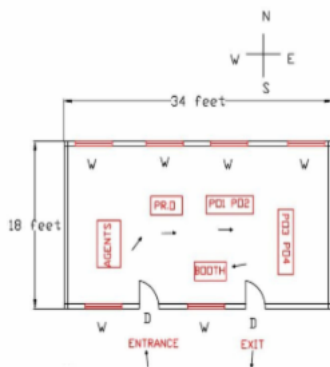

Nazri Naksha

Google Map View

Polling Station Building Front View

ভোটগ্ৰহন কেন্দ্ৰৰ সন্মুখৰ দৃশ্য

Cad View

Key MAP View