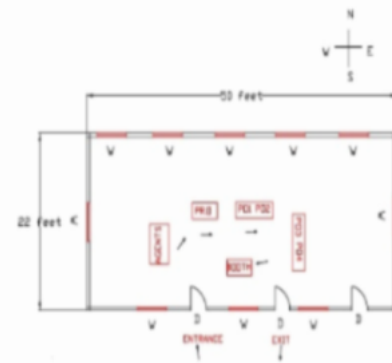

নিৰ্বাচক পঞ্জীয়ন বিষয়াৰ স্বাক্ষৰ

Nazri Naksha

Google Map View

Polling Station Building Front View

ভোটগ্ৰহন কেন্দ্ৰৰ সন্মুখৰ দৃশ্য

Cad View

Key MAP View

1 নাম : চয়নিকা ডেকা পিতাৰ নাম: মনু ডেকা ঘৰ নং : 00 বয়স : 30 লিঙ্গ : মহিলা	QAN0022616 ফটো উপলব্ধ	2 নাম : ভাস্কৰ জ্যোতি দাস পিতাৰ নাম: নৱজ্যোতি দাস ঘৰ নং : 01 বয়স : 20 লিঙ্গ : পুৰুষ	QAN0107805 ফটো উপলব্ধ	3 নাম : ৰঞ্জিতা আমফি কাকতি স্বামীৰ নাম: ডিজুমান হাজৰিকা ঘৰ নং : 0 বয়স : 26 লিঙ্গ : মহিলা	HLF2435188 ফটো উপলব্ধ
4 নাম : চিন্টু ডেকা পিতাৰ নাম: দেবেন নাথ ঘৰ নং : 20 বয়স : 35 লিঙ্গ : পুৰুষ	QAN0054742 ফটো উপলব্ধ	5 নাম : অভিনাশ ভৰালী পিতাৰ নাম: ৰামু ভৰালী ঘৰ নং : 020 বয়স : 26 লিঙ্গ : পুৰুষ	QAN0164830 ফটো উপলব্ধ	6 নাম : প্ৰতিভা ডেকা স্বামীৰ নাম: তপন বৰুৱা ঘৰ নং : 22 বয়স : 33 লিঙ্গ : মহিলা	QAN0000943 ফটো উপলব্ধ
7 নাম : ৰিতা বোৰ্ডেলোষ্ট স্বামীৰ নাম: অনন্ত শইকীয়া ঘৰ নং : 24 বয়স : 30 লিঙ্গ : মহিলা	HLF2437887 ফটো উপলব্ধ	8 নাম : শিখামনি ডেকা স্বামীৰ নাম: সৌৰভ উজ্জ্বল ঘৰ নং : 26 বয়স : 31 লিঙ্গ : মহিলা	QAN0061515 ফটো উপলব্ধ	9 নাম : মিৰা দাশ স্বামীৰ নাম: হিৰালাল দাশ ঘৰ নং : 43 বয়স : 37 লিঙ্গ : মহিলা	HLF0488122 ফটো উপলব্ধ
10 নাম : অবিনাশ দাস পিতাৰ নাম: হৰি প্ৰসাদ দাস ঘৰ নং : 53 বয়স : 22 লিঙ্গ : পুৰুষ	QAN0136986 ফটো উপলব্ধ	11 নাম : দীপা মনি মেধী স্বামীৰ নাম: বকুল শইকীয়া ঘৰ নং : 59 বয়স : 30 লিঙ্গ : মহিলা	HLF0280701 ফটো উপলব্ধ	12 নাম : অৰ্চনা ডেকা পিতাৰ নাম: জয়ন্ত ডেকা ঘৰ নং : 68 বয়স : 24 লিঙ্গ : মহিলা	QAN0005470 ফটো উপলব্ধ
13 নাম : শূৰ্ণা বালা দাস স্বামীৰ নাম: সূৰ্যোদা দাস ঘৰ নং : 70 বয়স : 24 লিঙ্গ : মহিলা	HLF2372795 ফটো উপলব্ধ	14 নাম : সৌৰভ জ্যোতি ডেকা পিতাৰ নাম: আদিত্য ডেকা ঘৰ নং : 76 বয়স : 24 লিঙ্গ : পুৰুষ	HLF2415453 ফটো উপলব্ধ	# 15 নাম : জ্যোতি প্ৰভা দাশ পিতাৰ নাম: দিগন্ত দাশ ঘৰ নং : 91 বয়স : 23 লিঙ্গ : মহিলা	HLF2365377 ফটো উপলব্ধ
16 নাম : উৰকা ডেকা পিতাৰ নাম: খগেন মেধি ঘৰ নং : 100 বয়স : 67 লিঙ্গ : পুৰুষ	HLF1244560 ফটো উপলব্ধ	17 নাম : তৰামাই ডেকা স্বামীৰ নাম: সুপ্ৰতিম ভৰালী ঘৰ নং : 100 বয়স : 47 লিঙ্গ : মহিলা	HLF1244571 ফটো উপলব্ধ	18 নাম : দিপালী ডেকা স্বামীৰ নাম: ৰঞ্জিত ডেকা ঘৰ নং : 103 বয়স : 46 লিঙ্গ : মহিলা	QAN0046599 ফটো উপলব্ধ
19 নাম : বুদ্ধেশ্বৰ ডেকা পিতাৰ নাম: উৰকা ডেকা ঘৰ নং : 100 বয়স : 41 লিঙ্গ : পুৰুষ	HLF1244582 ফটো উপলব্ধ	20 নাম : পলি ডেকা স্বামীৰ নাম: বুদ্ধেশ্বৰ ডেকা ঘৰ নং : 100 বয়স : 36 লিঙ্গ : মহিলা	HLF1253038 ফটো উপলব্ধ	21 নাম : মিহিৰাম ডেকা পিতাৰ নাম: তুনিৰাম ডেকা ঘৰ নং : 108 বয়স : 48 লিঙ্গ : পুৰুষ	HLF1244606 ফটো উপলব্ধ
22 নাম : পিংকী ডেকা স্বামীৰ নাম: মিহিৰাম ডেকা ঘৰ নং : 108 বয়স : 33 লিঙ্গ : মহিলা	HLF1253107 ফটো উপলব্ধ	23 নাম : বিমলা ডেকা স্বামীৰ নাম: থানেশ্বৰ ডেকা ঘৰ নং : 105 বয়স : 79 লিঙ্গ : মহিলা	HLF1244617 ফটো উপলব্ধ	24 নাম : ৰিংকু ডেকা পিতাৰ নাম: থানেশ্বৰ ডেকা ঘৰ নং : 105 বয়স : 48 লিঙ্গ : পুৰুষ	HLF1244628 ফটো উপলব্ধ
25 নাম : শিৱ প্ৰসাদ ডেকা পিতাৰ নাম: থানেশ্বৰ ডেকা ঘৰ নং : 105 বয়স : 41 লিঙ্গ : পুৰুষ	HLF1244640 ফটো উপলব্ধ	26 নাম : শংকৰ জ্যোতি ডেকা পিতাৰ নাম: থানেশ্বৰ ডেকা ঘৰ নং : 105 বয়স : 40 লিঙ্গ : পুৰুষ	HLF1244651 ফটো উপলব্ধ	27 নাম : পৰাগ কুমাৰ ডেকা পিতাৰ নাম: থানেশ্বৰ ডেকা ঘৰ নং : 105 বয়স : 39 লিঙ্গ : পুৰুষ	HLF1244662 ফটো উপলব্ধ
28 নাম : ৰঞ্জিতা বৰদলৈ স্বামীৰ নাম: শিৱ প্ৰসাদ ডেকা ঘৰ নং : 105 বয়স : 37 লিঙ্গ : মহিলা	QAN0002253 ফটো উপলব্ধ	29 নাম : পল্লবি পাতৰ স্বামীৰ নাম: শংকৰ ডেকা ঘৰ নং : 105 বয়স : 26 লিঙ্গ : মহিলা	HLF2344646 ফটো উপলব্ধ	30 নাম : পম্পী ডেকা স্বামীৰ নাম: পৰাগ কুমাৰ ডেকা ঘৰ নং : 105 বয়স : 26 লিঙ্গ : মহিলা	QAN0074666 ফটো উপলব্ধ