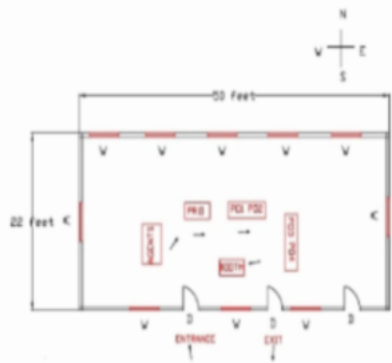

নিৰ্বাচক পঞ্জীয়ন বিষয়াৰ স্বাক্ষৰ

Nazri Naksha

Google Map View

Polling Station Building Front View

ভোটগ্ৰহন কেন্দ্ৰৰ সন্মুখৰ দৃশ্য

Cad View

Key MAP View

1 নাম : চয়নিকা ডেকা পিতাৰ নাম: মনু ডেকা ঘৰ নং : 00 বয়স : 30 লিঙ্গ : মহিলা	QAN0022616 ফটো উপলব্ধ	2 নাম : ভাস্কৰ জ্যোতি দাস পিতাৰ নাম: নৱজ্যোতি দাস ঘৰ নং : 01 বয়স : 20 লিঙ্গ : পুৰুষ	QAN0107805 ফটো উপলব্ধ	3 নাম : ৰঞ্জিতা আমফি কাকতি স্বামীৰ নাম: ডিজুমান হাজৰিকা ঘৰ নং : 0 বয়স : 26 লিঙ্গ : মহিলা	HLF2435188 ফটো উপলব্ধ
4 নাম : চিন্টু ডেকা পিতাৰ নাম: দেবেন নাথ ঘৰ নং : 20 বয়স : 35 লিঙ্গ : পুৰুষ	QAN0054742 ফটো উপলব্ধ	5 নাম : অভিনাশ ভৰালী পিতাৰ নাম: ৰামু ভৰালী ঘৰ নং : 020 বয়স : 26 লিঙ্গ : পুৰুষ	QAN0164830 ফটো উপলব্ধ	6 নাম : প্ৰতিভা ডেকা স্বামীৰ নাম: তপন বৰুৱা ঘৰ নং : 22 বয়স : 33 লিঙ্গ : মহিলা	QAN0000943 ফটো উপলব্ধ
7 নাম : ৰিতা বোৰ্ডেলোষ্ট স্বামীৰ নাম: অনন্ত শইকীয়া ঘৰ নং : 24 বয়স : 30 লিঙ্গ : মহিলা	HLF2437887 ফটো উপলব্ধ	8 নাম : শিখামনি ডেকা স্বামীৰ নাম: সৌৰভ উজ্জ্বল ঘৰ নং : 26 বয়স : 31 লিঙ্গ : মহিলা	QAN0061515 ফটো উপলব্ধ	9 নাম : মিৰা দাশ স্বামীৰ নাম: হিৰালাল দাশ ঘৰ নং : 43 বয়স : 37 লিঙ্গ : মহিলা	HLF0488122 ফটো উপলব্ধ
10 নাম : অবিনাশ দাস পিতাৰ নাম: হৰি প্ৰসাদ দাস ঘৰ নং : 53 বয়স : 22 লিঙ্গ : পুৰুষ	QAN0136986 ফটো উপলব্ধ	11 নাম : দীপা মনি মেধী স্বামীৰ নাম: বকুল শইকীয়া ঘৰ নং : 59 বয়স : 30 লিঙ্গ : মহিলা	HLF0280701 ফটো উপলব্ধ	12 নাম : অৰ্চনা ডেকা পিতাৰ নাম: জয়ন্ত ডেকা ঘৰ নং : 68 বয়স : 24 লিঙ্গ : মহিলা	QAN0005470 ফটো উপলব্ধ
13 নাম : শূৰ্ণা বালা দাস স্বামীৰ নাম: সূৰ্যোদা দাস ঘৰ নং : 70 বয়স : 24 লিঙ্গ : মহিলা	HLF2372795 ফটো উপলব্ধ	14 নাম : সৌৰভ জ্যোতি ডেকা পিতাৰ নাম: আদিত্য ডেকা ঘৰ নং : 76 বয়স : 24 লিঙ্গ : পুৰুষ	HLF2415453 ফটো উপলব্ধ	# 15 নাম : জ্যোতি প্ৰভা দাশ পিতাৰ নাম: দিগন্ত দাশ ঘৰ নং : 91 বয়স : 23 লিঙ্গ : মহিলা	HLF2365377 ফটো উপলব্ধ
16 নাম : উৰকা ডেকা পিতাৰ নাম: খগেন মেধি ঘৰ নং : 100 বয়স : 67 লিঙ্গ : পুৰুষ	HLF1244560 ফটো উপলব্ধ	17 নাম : তৰামাই ডেকা স্বামীৰ নাম: সুপ্ৰতিম ভৰালী ঘৰ নং : 100 বয়স : 47 লিঙ্গ : মহিলা	HLF1244571 ফটো উপলব্ধ	18 নাম : দিপালী ডেকা স্বামীৰ নাম: ৰঞ্জিত ডেকা ঘৰ নং : 103 বয়স : 46 লিঙ্গ : মহিলা	QAN0046599 ফটো উপলব্ধ
19 নাম : বুদ্ধেশ্বৰ ডেকা পিতাৰ নাম: উৰকা ডেকা ঘৰ নং : 100 বয়স : 41 লিঙ্গ : পুৰুষ	HLF1244582 ফটো উপলব্ধ	20 নাম : পলি ডেকা স্বামীৰ নাম: বুদ্ধেশ্বৰ ডেকা ঘৰ নং : 100 বয়স : 36 লিঙ্গ : মহিলা	HLF1253038 ফটো উপলব্ধ	21 নাম : মিহিৰাম ডেকা পিতাৰ নাম: তুনিৰাম ডেকা ঘৰ নং : 108 বয়স : 48 লিঙ্গ : পুৰুষ	HLF1244606 ফটো উপলব্ধ
22 নাম : পিংকী ডেকা স্বামীৰ নাম: মিহিৰাম ডেকা ঘৰ নং : 108 বয়স : 33 লিঙ্গ : মহিলা	HLF1253107 ফটো উপলব্ধ	23 নাম : বিমলা ডেকা স্বামীৰ নাম: থানেশ্বৰ ডেকা ঘৰ নং : 105 বয়স : 79 লিঙ্গ : মহিলা	HLF1244617 ফটো উপলব্ধ	24 নাম : ৰিংকু ডেকা পিতাৰ নাম: থানেশ্বৰ ডেকা ঘৰ নং : 105 বয়স : 48 লিঙ্গ : পুৰুষ	HLF1244628 ফটো উপলব্ধ
25 নাম : শিৱ প্ৰসাদ ডেকা পিতাৰ নাম: থানেশ্বৰ ডেকা ঘৰ নং : 105 বয়স : 41 লিঙ্গ : পুৰুষ	HLF1244640 ফটো উপলব্ধ	26 নাম : শংকৰ জ্যোতি ডেকা পিতাৰ নাম: থানেশ্বৰ ডেকা ঘৰ নং : 105 বয়স : 40 লিঙ্গ : পুৰুষ	HLF1244651 ফটো উপলব্ধ	27 নাম : পৰাগ কুমাৰ ডেকা পিতাৰ নাম: থানেশ্বৰ ডেকা ঘৰ নং : 105 বয়স : 39 লিঙ্গ : পুৰুষ	HLF1244662 ফটো উপলব্ধ
28 নাম : ৰঞ্জিতা বৰদলৈ স্বামীৰ নাম: শিৱ প্ৰসাদ ডেকা ঘৰ নং : 105 বয়স : 37 লিঙ্গ : মহিলা	QAN0002253 ফটো উপলব্ধ	29 নাম : পল্লবি পাতৰ স্বামীৰ নাম: শংকৰ ডেকা ঘৰ নং : 105 বয়স : 26 লিঙ্গ : মহিলা	HLF2344646 ফটো উপলব্ধ	30 নাম : পম্পী ডেকা স্বামীৰ নাম: পৰাগ কুমাৰ ডেকা ঘৰ নং : 105 বয়স : 26 লিঙ্গ : মহিলা	QAN0074666 ফটো উপলব্ধ