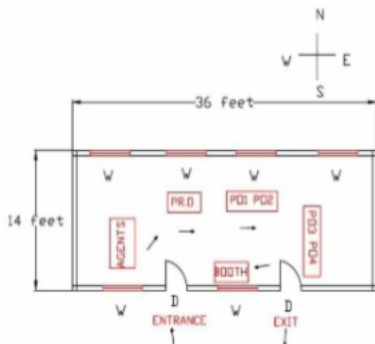

নিৰ্বাচক পঞ্জীয়ন বিষয়াৰ স্বাক্ষৰ

Nazri Naksha

Google Map View

Polling Station Building Front View

ভোটগ্ৰহন কেন্দ্ৰৰ সন্মুখৰ দৃশ্য

Cad View

Key MAP View

1 নাম : বিনন্দ মণ্ডল পিতাৰ নাম: হৰিদাস মণ্ডল ঘৰ নং : 1 বয়স : 54 লিঙ্গ : পুৰুষ	HLF0006403 ফটো উপলব্ধ	2 নাম : বিনন্দ মণ্ডল পিতাৰ নাম: শোকা মণ্ডল ঘৰ নং : 1 বয়স : 47 লিঙ্গ : পুৰুষ	HLF0006405 ফটো উপলব্ধ	3 নাম : বেলন মণ্ডল স্বামীৰ নাম: বিনন্দ মণ্ডল ঘৰ নং : 1 বয়স : 46 লিঙ্গ : মহিলা	HLF0006409 ফটো উপলব্ধ
#2 4 নাম : নিশি মণ্ডল পিতাৰ নাম: খোকা মণ্ডল ঘৰ নং : 1 বয়স : 53 লিঙ্গ : পুৰুষ	HLF0006406 ফটো উপলব্ধ	5 নাম : বুঢ়ীদাসী মণ্ডল স্বামীৰ নাম: চন্দ্ৰ মণ্ডল ঘৰ নং : 1 বয়স : 44 লিঙ্গ : মহিলা	HLF0006407 ফটো উপলব্ধ	6 নাম : কল্পনা মণ্ডল স্বামীৰ নাম: বিনন্দ মণ্ডল ঘৰ নং : 1 বয়স : 44 লিঙ্গ : মহিলা	HLF0006408 ফটো উপলব্ধ
7 নাম : ৰূপীবালা মণ্ডল স্বামীৰ নাম: নিশি মণ্ডল ঘৰ নং : 1 বয়স : 39 লিঙ্গ : মহিলা	HLF1134630 ফটো উপলব্ধ	R 8 নাম : প্ৰসান্ত মণ্ডল পিতাৰ নাম: যতিন্দ্ৰ মণ্ডল ঘৰ নং : 1 বয়স : 32 লিঙ্গ : পুৰুষ	HLF0006410 ফটো উপলব্ধ	9 নাম : মনিন্দ্ৰ মণ্ডল পিতাৰ নাম: বিনন্দ মণ্ডল ঘৰ নং : 1 বয়স : 27 লিঙ্গ : পুৰুষ	HLF0350850 ফটো উপলব্ধ
10 নাম : জুন মণ্ডল পিতাৰ নাম: বিনন্দ মণ্ডল ঘৰ নং : 01 বয়স : 22 লিঙ্গ : মহিলা	QAN0024802 ফটো উপলব্ধ	11 নাম : দুৰ্লভ মণ্ডল পিতাৰ নাম: ৰশিক মণ্ডল ঘৰ নং : 2 বয়স : 63 লিঙ্গ : পুৰুষ	HLF0006411 ফটো উপলব্ধ	12 নাম : সনকা মণ্ডল স্বামীৰ নাম: দুৰ্লভ মণ্ডল ঘৰ নং : 2 বয়স : 59 লিঙ্গ : মহিলা	HLF1134732 ফটো উপলব্ধ
13 নাম : বল্লভ মণ্ডল পিতাৰ নাম: ৰসিক মণ্ডল ঘৰ নং : 2 বয়স : 57 লিঙ্গ : পুৰুষ	HLF0006412 ফটো উপলব্ধ	# 14 নাম : সনাতন মণ্ডল পিতাৰ নাম: দুৰ্লভ মণ্ডল ঘৰ নং : 02 বয়স : 55 লিঙ্গ : পুৰুষ	HLF0006413 ফটো উপলব্ধ	# 15 নাম : গৌৰাঙ্গ মণ্ডল পিতাৰ নাম: ৰসিক মণ্ডল ঘৰ নং : 02 বয়স : 51 লিঙ্গ : পুৰুষ	HLF1134663 ফটো উপলব্ধ
16 নাম : চৰণদাসী মণ্ডল স্বামীৰ নাম: গৌৰাঙ্গ মণ্ডল ঘৰ নং : 2 বয়স : 44 লিঙ্গ : মহিলা	HLF1134674 ফটো উপলব্ধ	# 17 নাম : বিদেশী মণ্ডল স্বামীৰ নাম: সনাতন মণ্ডল ঘৰ নং : 02 বয়স : 33 লিঙ্গ : মহিলা	HLF0006414 ফটো উপলব্ধ	18 নাম : মোহন মণ্ডল পিতাৰ নাম: দুৰ্লভ মণ্ডল ঘৰ নং : 2 বয়স : 32 লিঙ্গ : পুৰুষ	HLF1134721 ফটো উপলব্ধ
19 নাম : পবন মণ্ডল পিতাৰ নাম: দুৰ্লভ মণ্ডল ঘৰ নং : 2 বয়স : 28 লিঙ্গ : পুৰুষ	HLF0691279 ফটো উপলব্ধ	20 নাম : সুচিত্ৰা মণ্ডল পিতাৰ নাম: গৌৰাঙ্গ মণ্ডল ঘৰ নং : 2 বয়স : 25 লিঙ্গ : মহিলা	QAN0036079 ফটো উপলব্ধ	21 নাম : গৌতম মণ্ডল পিতাৰ নাম: গৌৰাঙ্গ মণ্ডল ঘৰ নং : 02 বয়স : 22 লিঙ্গ : পুৰুষ	QAN0024653 ফটো উপলব্ধ
# 22 নাম : বিনন্দ চৰকাৰ পিতাৰ নাম: ফটিক চৰকাৰ ঘৰ নং : 03 বয়স : 64 লিঙ্গ : পুৰুষ	HLF0006415 ফটো উপলব্ধ	# 23 নাম : উৰ্মিলা চৰকাৰ স্বামীৰ নাম: বিনন্দ চৰকাৰ ঘৰ নং : 03 বয়স : 56 লিঙ্গ : মহিলা	HLF1134754 ফটো উপলব্ধ	# 24 নাম : প্ৰানবন্ধু চৰকাৰ পিতাৰ নাম: বিনন্দ চৰকাৰ ঘৰ নং : 03 বয়স : 34 লিঙ্গ : পুৰুষ	HLF0006452 ফটো উপলব্ধ
25 নাম : বাসুদেব চৰকাৰ পিতাৰ নাম: বিনন্দ চৰকাৰ ঘৰ নং : 3 বয়স : 33 লিঙ্গ : পুৰুষ	HLF0006451 ফটো উপলব্ধ	26 নাম : মীন মণ্ডল স্বামীৰ নাম: বাসুদেৱ চৰকাৰ ঘৰ নং : 3 বয়স : 31 লিঙ্গ : মহিলা	GGF0498618 ফটো উপলব্ধ	R 27 নাম : লক্ষী চৰকাৰ পিতাৰ নাম: বিনন্দ চৰকাৰ ঘৰ নং : 3 বয়স : 30 লিঙ্গ : মহিলা	HLF0350603 ফটো উপলব্ধ
S 28 নাম : ফুলমালা মণ্ডল স্বামীৰ নাম: ভোৰন মণ্ডল ঘৰ নং : 8 বয়স : 70 লিঙ্গ : মহিলা	HLF0006416 ফটো উপলব্ধ	29 নাম : ঠাকুৰদাসী মণ্ডল স্বামীৰ নাম: মাখন মণ্ডল ঘৰ নং : 8 বয়স : 60 লিঙ্গ : মহিলা	HLF1134776 ফটো উপলব্ধ	30 নাম : কৃষ্ণ কুমাৰ মণ্ডল পিতাৰ নাম: ভূৱন চন্দ্ৰ মণ্ডল ঘৰ নং : 8 বয়স : 54 লিঙ্গ : পুৰুষ	HLF0006420 ফটো উপলব্ধ