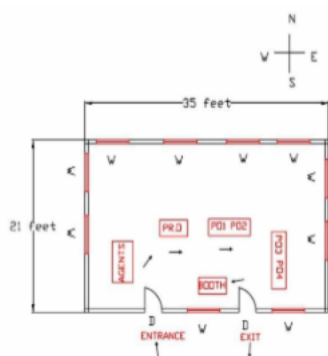

নিৰ্বাচক পঞ্জীয়ন বিষয়াৰ স্বাক্ষৰ

Nazri Naksha

Google Map View

Polling Station Building Front View

ভোটগ্ৰহন কেন্দ্ৰৰ সন্মুখৰ দৃশ্য

Cad View

Key MAP View

1 নাম : চংদিনী বৰা স্বামীৰ নাম : দডু মণি বৰা ঘৰ নং : 31 বয়স : 29 লিঙ্গ : মহিলা	HLF2852580 ফটো উপলব্ধ	2 নাম : ভায়লীনা বৰুৱা পিতাৰ নাম : নাৰায়ন বৰুৱা ঘৰ নং : 84 বয়স : 19 লিঙ্গ : মহিলা	QAN0191973 ফটো উপলব্ধ	3 নাম : ছায়ামনী দাস বৰুৱা স্বামীৰ নাম : সাগৰদীপ বৰুৱা ঘৰ নং : 114 বয়স : 32 লিঙ্গ : মহিলা	HLF2883411 ফটো উপলব্ধ
4 নাম : চন্দ্ৰকান্ত বৰা পিতাৰ নাম : বিজয় বৰা ঘৰ নং : 200 বয়স : 61 লিঙ্গ : পুৰুষ	HLF1259309 ফটো উপলব্ধ	5 নাম : মুনীন্দ বৰা পিতাৰ নাম : বিজয় বৰা ঘৰ নং : 200 বয়স : 59 লিঙ্গ : পুৰুষ	HLF1259332 ফটো উপলব্ধ	6 নাম : প্ৰসন্ন বৰা পিতাৰ নাম : বিজয় বৰা ঘৰ নং : 200 বয়স : 52 লিঙ্গ : পুৰুষ	HLF1259343 ফটো উপলব্ধ
7 নাম : ধনমনি বৰা স্বামীৰ নাম : মুনিন্দ্ৰ বৰা ঘৰ নং : 200 বয়স : 51 লিঙ্গ : মহিলা	HLF1259365 ফটো উপলব্ধ	8 নাম : ধান বৰা পিতাৰ নাম : বিজয় বৰা ঘৰ নং : 200 বয়স : 45 লিঙ্গ : পুৰুষ	HLF1259354 ফটো উপলব্ধ	9 নাম : বেবী বৰা স্বামীৰ নাম : প্ৰসন্ন বৰা ঘৰ নং : 200 বয়স : 42 লিঙ্গ : মহিলা	HLF1259376 ফটো উপলব্ধ
10 নাম : ৰিংকুমনি বৰা স্বামীৰ নাম : ধন চন্দ্ৰ বৰা ঘৰ নং : 200 বয়স : 37 লিঙ্গ : মহিলা	HLF2273678 ফটো উপলব্ধ	11 নাম : মতি বৰা পিতাৰ নাম : ধনীৰাম বৰা ঘৰ নং : 201 বয়স : 64 লিঙ্গ : পুৰুষ	HLF1259387 ফটো উপলব্ধ	12 নাম : ৰস্তা বৰা স্বামীৰ নাম : মতি বৰা ঘৰ নং : 201 বয়স : 59 লিঙ্গ : মহিলা	HLF1259398 ফটো উপলব্ধ
13 নাম : মান বৰা পিতাৰ নাম : মতি ৰাম বৰা ঘৰ নং : 201 বয়স : 35 লিঙ্গ : মহিলা	HLF1264273 ফটো উপলব্ধ	14 নাম : ৰুবল বৰা পিতাৰ নাম : মতি ৰাম বৰা ঘৰ নং : 201 বয়স : 34 লিঙ্গ : পুৰুষ	HLF1259412 ফটো উপলব্ধ	15 নাম : বাব বৰা পিতাৰ নাম : মতি ৰাম বৰা ঘৰ নং : 201 বয়স : 29 লিঙ্গ : পুৰুষ	HLF1264284 ফটো উপলব্ধ
16 নাম : সুশীল বৰা পিতাৰ নাম : মোহন বৰা ঘৰ নং : 202 বয়স : 52 লিঙ্গ : পুৰুষ	HLF1259423 ফটো উপলব্ধ	17 নাম : কুকীল বৰা পিতাৰ নাম : মোহন বৰা ঘৰ নং : 202 বয়স : 48 লিঙ্গ : পুৰুষ	HLF1259445 ফটো উপলব্ধ	18 নাম : সন্তি বৰা স্বামীৰ নাম : সুশীল বৰা ঘৰ নং : 202 বয়স : 46 লিঙ্গ : মহিলা	HLF1259467 ফটো উপলব্ধ
19 নাম : কবিতা বৰা স্বামীৰ নাম : কুকীল বৰা ঘৰ নং : 202 বয়স : 44 লিঙ্গ : মহিলা	HLF0281410 ফটো উপলব্ধ	20 নাম : উত্তম বৰা পিতাৰ নাম : মোহন বৰা ঘৰ নং : 202 বয়স : 42 লিঙ্গ : পুৰুষ	HLF1259456 ফটো উপলব্ধ	21 নাম : নমিতা ডেকা বৰা স্বামীৰ নাম : উত্তম বৰা ঘৰ নং : 202 বয়স : 33 লিঙ্গ : মহিলা	HLF12289874 ফটো উপলব্ধ
22 নাম : নিখিল বৰা পিতাৰ নাম : সুশীল বৰা ঘৰ নং : 202 বয়স : 20 লিঙ্গ : পুৰুষ	QAN0144261 ফটো উপলব্ধ	23 নাম : কমল বৰা পিতাৰ নাম : টাকেনচন্দ্ৰ বৰা ঘৰ নং : 203 বয়স : 49 লিঙ্গ : পুৰুষ	HLF1259503 ফটো উপলব্ধ	24 নাম : মৰমী বৰা স্বামীৰ নাম : প্ৰদীপ বৰা ঘৰ নং : 203 বয়স : 41 লিঙ্গ : মহিলা	HLF1259514 ফটো উপলব্ধ
25 নাম : বন্তী বৰা স্বামীৰ নাম : কমল বৰা ঘৰ নং : 203 বয়স : 33 লিঙ্গ : মহিলা	HLF1264295 ফটো উপলব্ধ	26 নাম : দীপশিখা বৰা মাতৃৰ নাম : মৰমী বৰা ঘৰ নং : 203 বয়স : 26 লিঙ্গ : মহিলা	HLF2412195 ফটো উপলব্ধ	27 নাম : সৰুমাই বৰা স্বামীৰ নাম : বাবুল বৰা ঘৰ নং : 208 বয়স : 59 লিঙ্গ : মহিলা	HLF1259536 ফটো উপলব্ধ
28 নাম : ৰাতুল বৰা পিতাৰ নাম : বাবুল বৰা ঘৰ নং : 208 বয়স : 32 লিঙ্গ : পুৰুষ	HLF1264308 ফটো উপলব্ধ	29 নাম : দাদ বৰা পিতাৰ নাম : বাবুল বৰা ঘৰ নং : 208 বয়স : 32 লিঙ্গ : পুৰুষ	HLF0281022 ফটো উপলব্ধ	30 নাম : ৰেন বৰা স্বামীৰ নাম : ৰাতুল বৰা ঘৰ নং : 208 বয়স : 32 লিঙ্গ : মহিলা	HLF0281030 ফটো উপলব্ধ