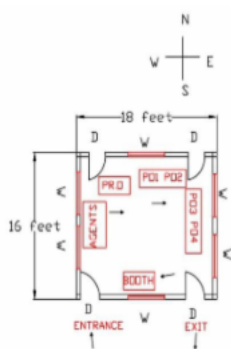

নিৰ্বাচক পঞ্জীয়ন বিষয়াৰ স্বাক্ষৰ

Nazri Naksha

Google Map View

Polling Station Building Front View

ভোটগ্ৰহন কেন্দ্ৰৰ সন্মুখৰ দৃশ্য

Cad View

Key MAP View

1 নাম : প্রতাপ ডেকা পিতাৰ নাম: সৰুৰাম ডেকা ঘৰ নং : 1 বয়স : 63 লিঙ্গ : পুৰুষ	HLF1264568 ফটো উপলব্ধ	2 নাম : বঞ্জ ডেকা স্বামীৰ নাম: প্রতাপ ডেকা ঘৰ নং : 1 বয়স : 40 লিঙ্গ : মহিলা	HLF1264579 ফটো উপলব্ধ	3 নাম : মাধব ডেকা পিতাৰ নাম: দীন ডেকা ঘৰ নং : 2 বয়স : 55 লিঙ্গ : পুৰুষ	HLF1264580 ফটো উপলব্ধ
4 নাম : বন্দনা ডেকা স্বামীৰ নাম: মাধব ডেকা ঘৰ নং : 2 বয়স : 47 লিঙ্গ : মহিলা	HLF1264591 ফটো উপলব্ধ	5 নাম : সোনমনি ডেকা পিতাৰ নাম: মাধব ডেকা ঘৰ নং : 2 বয়স : 27 লিঙ্গ : মহিলা	HLF0273367 ফটো উপলব্ধ	6 নাম : ৰিয়া ডেকা স্বামীৰ নাম: নোমল ডেকা ঘৰ নং : 02 বয়স : 25 লিঙ্গ : মহিলা	HLF1165901 ফটো উপলব্ধ
7 নাম : ৰশ্মি ডেকা পিতাৰ নাম: মাধব ডেকা ঘৰ নং : 02 বয়স : 22 লিঙ্গ : মহিলা	HLF3005048 ফটো উপলব্ধ	8 নাম : নোমল পিতাৰ নাম: দিন ডেকা ঘৰ নং : 2ক বয়স : 45 লিঙ্গ : পুৰুষ	HLF1264637 ফটো উপলব্ধ	9 নাম : অপৰাজিতা ডেকা স্বামীৰ নাম: যাদৱ ডেকা ঘৰ নং : 2ক বয়স : 44 লিঙ্গ : মহিলা	HLF1264615 ফটো উপলব্ধ
10 নাম : মণি ডেকা পিতাৰ নাম: দিন ডেকা ঘৰ নং : 2ক বয়স : 38 লিঙ্গ : মহিলা	HLF1264648 ফটো উপলব্ধ	11 নাম : হৰেন ডেকা পিতাৰ নাম: দীন ডেকা ঘৰ নং : 3 বয়স : 59 লিঙ্গ : পুৰুষ	HLF1264659 ফটো উপলব্ধ	12 নাম : ৰংদৈ ডেকা স্বামীৰ নাম: হৰেন ডেকা ঘৰ নং : 3 বয়স : 51 লিঙ্গ : মহিলা	HLF1264660 ফটো উপলব্ধ
13 নাম : টংকেশ্বৰ ডেকা পিতাৰ নাম: হৰেন ডেকা ঘৰ নং : 3 বয়স : 20 লিঙ্গ : পুৰুষ	QAN0140723 ফটো উপলব্ধ	14 নাম : তিতা ৰাম বনিয়া পিতাৰ নাম: হৰকুমাৰ বনিয়া ঘৰ নং : 8 বয়স : 59 লিঙ্গ : পুৰুষ	HLF1264671 ফটো উপলব্ধ	15 নাম : অন বনিয়া স্বামীৰ নাম: তিতা ৰাম বনিয়া ঘৰ নং : 8 বয়স : 54 লিঙ্গ : মহিলা	HLF1264682 ফটো উপলব্ধ
16 নাম : ক্ষিতেশ্বৰ বনিয়া পিতাৰ নাম: হৰকুমাৰ বনিয়া ঘৰ নং : 5 বয়স : 54 লিঙ্গ : পুৰুষ	HLF1264693 ফটো উপলব্ধ	17 নাম : সুমিত্ৰা বনিয়া স্বামীৰ নাম: ক্ষিতেশ্বৰ বনিয়া ঘৰ নং : 5 বয়স : 44 লিঙ্গ : মহিলা	HLF1264706 ফটো উপলব্ধ	18 নাম : ৰাতুল বনিয়া পিতাৰ নাম: ক্ষিতেশ্বৰ বনিয়া ঘৰ নং : 5 বয়স : 30 লিঙ্গ : পুৰুষ	HLF0330209 ফটো উপলব্ধ
19 নাম : দিগন্ত বনিয়া পিতাৰ নাম: বালিৰাম বনিয়া ঘৰ নং : 6 বয়স : 51 লিঙ্গ : পুৰুষ	HLF1264739 ফটো উপলব্ধ	20 নাম : ৰাজু বনিয়া পিতাৰ নাম: বালিৰাম বনিয়া ঘৰ নং : 6 বয়স : 49 লিঙ্গ : পুৰুষ	HLF1264740 ফটো উপলব্ধ	21 নাম : দুলু বনিয়া স্বামীৰ নাম: কম্পা বনিয়া ঘৰ নং : 6 বয়স : 48 লিঙ্গ : মহিলা	HLF2345205 ফটো উপলব্ধ
22 নাম : ববি বনিয়া স্বামীৰ নাম: ৰাজু বনিয়া ঘৰ নং : 6 বয়স : 44 লিঙ্গ : মহিলা	HLF1264773 ফটো উপলব্ধ	23 নাম : মামনি বনিয়া স্বামীৰ নাম: দিগন্ত বনিয়া ঘৰ নং : 6 বয়স : 43 লিঙ্গ : মহিলা	HLF1264762 ফটো উপলব্ধ	24 নাম : বিনীতা বনিয়া পিতাৰ নাম: খিতেশ্বৰ বনিয়া ঘৰ নং : 06 বয়স : 29 লিঙ্গ : মহিলা	QAN0158006 ফটো উপলব্ধ
25 নাম : নিছা বনিয়া পিতাৰ নাম: দিগন্ত বনিয়া ঘৰ নং : 6 বয়স : 25 লিঙ্গ : মহিলা	HLF2855963 ফটো উপলব্ধ	26 নাম : সুস্মিতা বনিয়া পিতাৰ নাম: দিগন্ত বনিয়া ঘৰ নং : 6 বয়স : 23 লিঙ্গ : মহিলা	HLF2855948 ফটো উপলব্ধ	27 নাম : ৰবীন বনিয়া পিতাৰ নাম: কালিৰাম বনিয়া ঘৰ নং : 9 বয়স : 67 লিঙ্গ : পুৰুষ	HLF1264784 ফটো উপলব্ধ
28 নাম : লাবন্য বনিয়া স্বামীৰ নাম: ৰবীন বনিয়া ঘৰ নং : 9 বয়স : 59 লিঙ্গ : মহিলা	HLF1264795 ফটো উপলব্ধ	29 নাম : মিলন বনিয়া পিতাৰ নাম: ৰবীন বনিয়া ঘৰ নং : 9 বয়স : 49 লিঙ্গ : পুৰুষ	HLF1264819 ফটো উপলব্ধ	30 নাম : মুনাল বনিয়া পিতাৰ নাম: ৰবীন বনিয়া ঘৰ নং : 9 বয়স : 43 লিঙ্গ : পুৰুষ	HLF1264808 ফটো উপলব্ধ