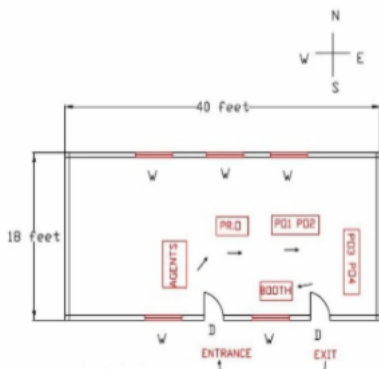

নিৰ্বাচক পঞ্জীয়ন বিষয়াৰ স্বাক্ষৰ

Nazri Naksha

Google Map View

Polling Station Building Front View

ভোটগ্ৰহন কেন্দ্ৰৰ সন্মুখৰ দৃশ্য

Cad View

Key MAP View

1 নাম : পাপৰি শইকীয়া স্বামীৰ নাম: সীমান্ত বৰা ঘৰ নং : 0 বয়স : 32 লিঙ্গ : মহিলা	QAN0053892 ফটো উপলব্ধ	2 নাম : প্ৰনিতা বৰা স্বামীৰ নাম: শিব বৰা ঘৰ নং : 20 বয়স : 38 লিঙ্গ : মহিলা	HLF0551903 ফটো উপলব্ধ	3 নাম : হিৰণ্য বৰা পিতাৰ নাম: কৃষ্ণ ৰাম বৰা ঘৰ নং : 35 বয়স : 45 লিঙ্গ : পুৰুষ	HLF1201474 ফটো উপলব্ধ
4 নাম : জ্যোতিস্মিতা বৰা পিতাৰ নাম: অতনু প্ৰসাদ বৰা ঘৰ নং : 53 বয়স : 21 লিঙ্গ : মহিলা	QAN0019489 ফটো উপলব্ধ	5 নাম : ৰাখী দেউৰী স্বামীৰ নাম: সুৰুজ কুমাৰ বৰা ঘৰ নং : 79 বয়স : 25 লিঙ্গ : মহিলা	HLF2885325 ফটো উপলব্ধ	6 নাম : অঞ্জলী বৰা পিতাৰ নাম: কুঞ্জ বৰা ঘৰ নং : 101 বয়স : 60 লিঙ্গ : মহিলা	HLF1269314 ফটো উপলব্ধ
7 নাম : মুনিদ্ৰ বৰা পিতাৰ নাম: কুঞ্জ বৰা ঘৰ নং : 101 বয়স : 57 লিঙ্গ : পুৰুষ	HLF1269303 ফটো উপলব্ধ	8 নাম : ৰীমা বৰা স্বামীৰ নাম: মুনিদ্ৰ বৰা ঘৰ নং : 101 বয়স : 49 লিঙ্গ : মহিলা	HLF1269325 ফটো উপলব্ধ	9 নাম : মম্পী বৰা পিতাৰ নাম: মুনিদ্ৰ বৰা ঘৰ নং : 101 বয়স : 80 লিঙ্গ : মহিলা	HLF2274104 ফটো উপলব্ধ
10 নাম : দিপু মনি বৰা পিতাৰ নাম: মুনিদ্ৰ বৰা ঘৰ নং : 131 বয়স : 27 লিঙ্গ : পুৰুষ	HLF0548214 ফটো উপলব্ধ	11 নাম : অকন বৰা স্বামীৰ নাম: বেনুধৰ বৰা ঘৰ নং : 102 বয়স : 79 লিঙ্গ : মহিলা	HLF1269347 ফটো উপলব্ধ	12 নাম : বলিন বৰা পিতাৰ নাম: বেনুধৰ বৰা ঘৰ নং : 102 বয়স : 57 লিঙ্গ : পুৰুষ	HLF1269358 ফটো উপলব্ধ
13 নাম : মালবিকা বৰা স্বামীৰ নাম: বলিন বৰা ঘৰ নং : 102 বয়স : 49 লিঙ্গ : মহিলা	HLF1269369 ফটো উপলব্ধ	14 নাম : কল্পনা বৰা পিতাৰ নাম: বেনুধৰ বৰা ঘৰ নং : 102 বয়স : 41 লিঙ্গ : মহিলা	HLF1269370 ফটো উপলব্ধ	15 নাম : ৰশ্মি ৰেখা বৰা পিতাৰ নাম: বলিন বৰা ঘৰ নং : 132 বয়স : 21 লিঙ্গ : মহিলা	HLF2998995 ফটো উপলব্ধ
16 নাম : লক্ষী প্ৰসাদ বৰা পিতাৰ নাম: মাধব বৰা ঘৰ নং : 103 বয়স : 79 লিঙ্গ : পুৰুষ	HLF1269472 ফটো উপলব্ধ	17 নাম : আৰা বৰা স্বামীৰ নাম: হৰিপ্ৰসাদ বৰা ঘৰ নং : 103 বয়স : 64 লিঙ্গ : মহিলা	HLF1269405 ফটো উপলব্ধ	18 নাম : অমল বৰা পিতাৰ নাম: ৰবীন্দ্ৰ বৰা ঘৰ নং : 103 বয়স : 59 লিঙ্গ : পুৰুষ	HLF1269416 ফটো উপলব্ধ
19 নাম : অতনু প্ৰসাদ বৰা পিতাৰ নাম: ৰবীন্দ্ৰ নাথ বৰা ঘৰ নং : 103 বয়স : 55 লিঙ্গ : পুৰুষ	HLF1269438 ফটো উপলব্ধ	20 নাম : মিনাক্ষী বৰা স্বামীৰ নাম: অতনু প্ৰসাদ বৰা ঘৰ নং : 103 বয়স : 49 লিঙ্গ : মহিলা	HLF1269449 ফটো উপলব্ধ	21 নাম : জন বৰা স্বামীৰ নাম: অমল বৰা ঘৰ নং : 103 বয়স : 44 লিঙ্গ : মহিলা	HLF1269427 ফটো উপলব্ধ
22 নাম : চিত্ৰবন বৰা পিতাৰ নাম: অমল বৰা ঘৰ নং : 133 বয়স : 26 লিঙ্গ : পুৰুষ	HLF0463489 ফটো উপলব্ধ	23 নাম : যতীন বৰা পিতাৰ নাম: তাৰাকান্ত বৰা ঘৰ নং : 108 বয়স : 69 লিঙ্গ : পুৰুষ	HLF1269483 ফটো উপলব্ধ	24 নাম : ৰানু বৰা পিতাৰ নাম: তাৰা কান্ত বৰা ঘৰ নং : 108 বয়স : 59 লিঙ্গ : মহিলা	HLF1269507 ফটো উপলব্ধ
25 নাম : হেমলতা বৰা পিতাৰ নাম: তাৰা কান্ত বৰা ঘৰ নং : 108 বয়স : 54 লিঙ্গ : মহিলা	HLF1269518 ফটো উপলব্ধ	26 নাম : পল্লবী বৰা স্বামীৰ নাম: যতীন বৰা ঘৰ নং : 108 বয়স : 54 লিঙ্গ : মহিলা	HLF1269494 ফটো উপলব্ধ	27 নাম : মৃদুল বৰা পিতাৰ নাম: তাৰা কান্ত বৰা ঘৰ নং : 108 বয়স : 52 লিঙ্গ : পুৰুষ	HLF1269529 ফটো উপলব্ধ
28 নাম : ইলা ভূঞা বৰা স্বামীৰ নাম: মৃদুল বৰা ঘৰ নং : 108 বয়স : 39 লিঙ্গ : মহিলা	HLF0027078 ফটো উপলব্ধ	29 নাম : ৰতুল বৰা পিতাৰ নাম: গুন বৰা ঘৰ নং : 105 বয়স : 57 লিঙ্গ : পুৰুষ	HLF1269574 ফটো উপলব্ধ	30 নাম : নিৰ বৰা স্বামীৰ নাম: ৰাতুল বৰা ঘৰ নং : 105 বয়স : 49 লিঙ্গ : মহিলা	HLF1269585 ফটো উপলব্ধ