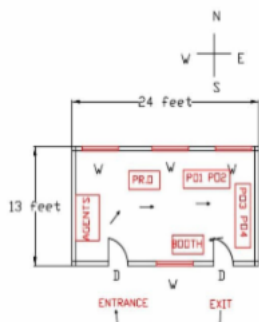

নিৰ্বাচক পঞ্জীয়ন বিষয়াৰ স্বাক্ষৰ

Nazri Naksha

Google Map View

Polling Station Building Front View

ভোটগ্ৰহন কেন্দ্ৰৰ সন্মুখৰ দৃশ্য

Cad View

Key MAP View

1 নাম : নৰেন বড়ো পিতাৰ নাম: বৰুণ বড়ো ঘৰ নং : 00 বয়স : 24 লিঙ্গ : পুৰুষ	HLF2884781 ফটো উপলব্ধ	2 নাম : হিয়া মণি ডেকা পিতাৰ নাম: কেশৱ ডেকা ঘৰ নং : 00 বয়স : 23 লিঙ্গ : মহিলা	HLF2884823 ফটো উপলব্ধ	3 নাম : শুভকৰণ বড়ো পিতাৰ নাম: ঘটুকচ বড়ো ঘৰ নং : 00 বয়স : 23 লিঙ্গ : পুৰুষ	HLF2884856 ফটো উপলব্ধ
4 নাম : বাবুল দাস পিতাৰ নাম: উপেন্দ্ৰ দাস ঘৰ নং : 1 বয়স : 54 লিঙ্গ : মহিলা	HLF1274562 ফটো উপলব্ধ	5 নাম : অষ্টমী দাস স্বামীৰ নাম: বাবুল দাস ঘৰ নং : 1 বয়স : 49 লিঙ্গ : মহিলা	HLF1274573 ফটো উপলব্ধ	6 নাম : মালবিকা বৰদলৈ স্বামীৰ নাম: বিষ্ণু বড়ো ঘৰ নং : 1 বয়স : 32 লিঙ্গ : মহিলা	HLF1282764 ফটো উপলব্ধ
7 নাম : বিপুল দাস পিতাৰ নাম: বাবুল দাস ঘৰ নং : 1 বয়স : 28 লিঙ্গ : পুৰুষ	HLF0001156 ফটো উপলব্ধ	8 নাম : সবিতা দাস স্বামীৰ নাম: বলৰাম দাস ঘৰ নং : 1 বয়স : 25 লিঙ্গ : মহিলা	QAN0117929 ফটো উপলব্ধ	9 নাম : হৰীকান্ত দাস পিতাৰ নাম: উপেন্দ্ৰ দাস ঘৰ নং : 2 বয়স : 58 লিঙ্গ : মহিলা	HLF1274584 ফটো উপলব্ধ
10 নাম : মীনা দাস স্বামীৰ নাম: হৰীকান্ত দাস ঘৰ নং : 2 বয়স : 51 লিঙ্গ : মহিলা	HLF1274595 ফটো উপলব্ধ	11 নাম : দ্বীপেন দাস পিতাৰ নাম: হৰীকান্ত দাস ঘৰ নং : 2 বয়স : 38 লিঙ্গ : পুৰুষ	HLF1274608 ফটো উপলব্ধ	12 নাম : নমিতা দাস স্বামীৰ নাম: দ্বীপন দাস ঘৰ নং : 2 বয়স : 35 লিঙ্গ : মহিলা	HLF0064576 ফটো উপলব্ধ
13 নাম : অজন্তা দাস স্বামীৰ নাম: হৰীকান্ত দাস ঘৰ নং : 2 বয়স : 30 লিঙ্গ : মহিলা	QAN0117895 ফটো উপলব্ধ	14 নাম : অৰুন দাস পিতাৰ নাম: উপেন্দ্ৰ দাস ঘৰ নং : 3 বয়স : 61 লিঙ্গ : পুৰুষ	HLF1274619 ফটো উপলব্ধ	15 নাম : অনামীকা খাখলাৰী পিতাৰ নাম: দীনেশ খাখলাৰী ঘৰ নং : 3 বয়স : 32 লিঙ্গ : মহিলা	HLF0666602 ফটো উপলব্ধ
16 নাম : শিৱজিৎ বড়ো পিতাৰ নাম: মহেন্দ্ৰ বড়ো ঘৰ নং : 3 বয়স : 25 লিঙ্গ : পুৰুষ	HLF0664656 ফটো উপলব্ধ	17 নাম : বিকাশ খাখলাৰী পিতাৰ নাম: দিনেশ খাখলাৰী ঘৰ নং : 3 বয়স : 23 লিঙ্গ : পুৰুষ	HLF2883122 ফটো উপলব্ধ	18 নাম : মুকেশ বড়ো পিতাৰ নাম: নগেন চন্দ্ৰ বড়ো ঘৰ নং : 03 বয়স : 22 লিঙ্গ : পুৰুষ	HLF2923621 ফটো উপলব্ধ
19 নাম : কেলিমোহন দাস পিতাৰ নাম: উপেন্দ্ৰ দাস ঘৰ নং : 8 বয়স : 69 লিঙ্গ : পুৰুষ	HLF1274620 ফটো উপলব্ধ	20 নাম : বৈজয়ন্তী দাস স্বামীৰ নাম: কেলিমোহন দাস ঘৰ নং : 8 বয়স : 59 লিঙ্গ : মহিলা	HLF1274631 ফটো উপলব্ধ	21 নাম : মাণিকী খাখলাৰী স্বামীৰ নাম: সুমন খাখলাৰী ঘৰ নং : 04 বয়স : 33 লিঙ্গ : মহিলা	HLF1282786 ফটো উপলব্ধ
22 নাম : অনিতা বড়ো খাখলাৰী স্বামীৰ নাম: দিবন খাখলাৰী ঘৰ নং : 8 বয়স : 32 লিঙ্গ : মহিলা	HLF1282775 ফটো উপলব্ধ	23 নাম : শংকৰ দাস পিতাৰ নাম: কেলিমোহন দাস ঘৰ নং : 8 বয়স : 29 লিঙ্গ : পুৰুষ	HLF0125757 ফটো উপলব্ধ	24 নাম : ৰিংকি দাস স্বামীৰ নাম: পবিত্ৰ দাস ঘৰ নং : 8 বয়স : 29 লিঙ্গ : মহিলা	HLF0666040 ফটো উপলব্ধ
25 নাম : গীতাজ্জলী দেৱী দাস স্বামীৰ নাম: শংকৰ দাস ঘৰ নং : 8 বয়স : 28 লিঙ্গ : মহিলা	HLF0666156 ফটো উপলব্ধ	26 নাম : ৰঞ্জু শইকীয়া স্বামীৰ নাম: দীপক শইকীয়া ঘৰ নং : 05 বয়স : 57 লিঙ্গ : মহিলা	HLF1274686 ফটো উপলব্ধ	27 নাম : দীপক শইকীয়া পিতাৰ নাম: কণ্ঠ শইকীয়া ঘৰ নং : 5 বয়স : 46 লিঙ্গ : মহিলা	HLF1274675 ফটো উপলব্ধ
28 নাম : ৰিম শইকীয়া পিতাৰ নাম: দীপক শইকীয়া ঘৰ নং : 05 বয়স : 35 লিঙ্গ : পুৰুষ	HLF1274697 ফটো উপলব্ধ	29 নাম : জয়ন্ত শইকীয়া পিতাৰ নাম: দীপক শইকীয়া ঘৰ নং : 5 বয়স : 34 লিঙ্গ : পুৰুষ	HLF1283029 ফটো উপলব্ধ	30 নাম : মীনা বৰদলৈ স্বামীৰ নাম: ৰাজীৱ বড়ো ঘৰ নং : 5 বয়স : 32 লিঙ্গ : মহিলা	HLF0330076 ফটো উপলব্ধ